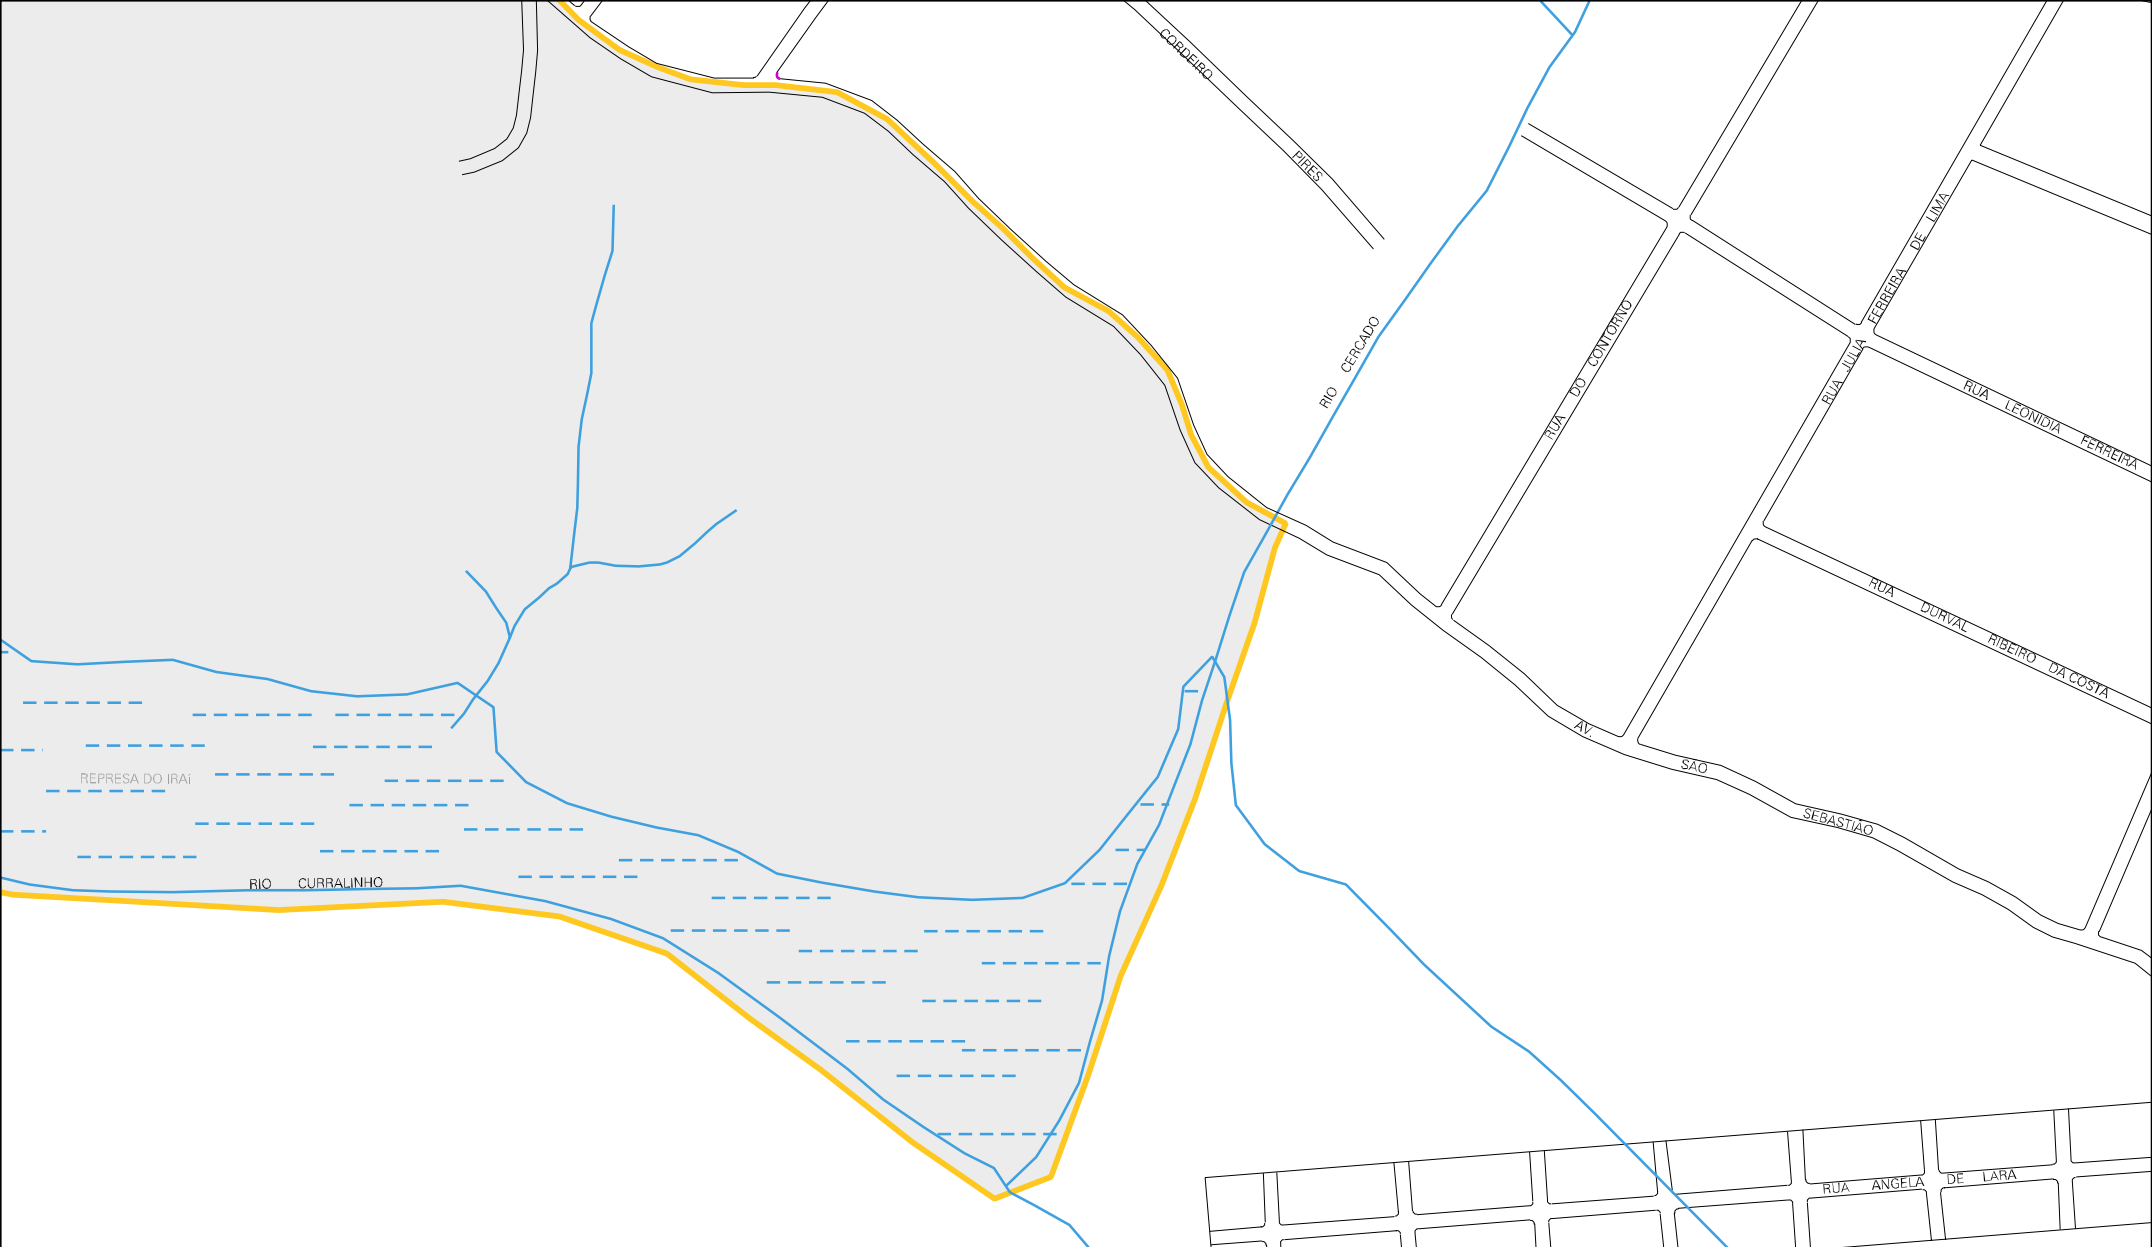

RUA PAPA

ANTONIO

LUCIANO

ADAMOSKI

RUA ARTISTEU

OUTUBRO

12 DE

RUA

RUA

RUA

VIANEKE

41 20804 05 00 0001

CENSO AGROPECUARIO 2006
CONTAGEM DA POPULAÇÃO 2007

MUNICIPIO: 20804 - QUATRO BARRAS
DISTRITO: 05 - QUATRO BARRAS
SUBDISTRITO: 00
SETOR: 0001 SITUACAO: 10

ESTADO DO PARANA
MAPA DE SETOR URBANO - MSU
ESCALA: 1 : 7382