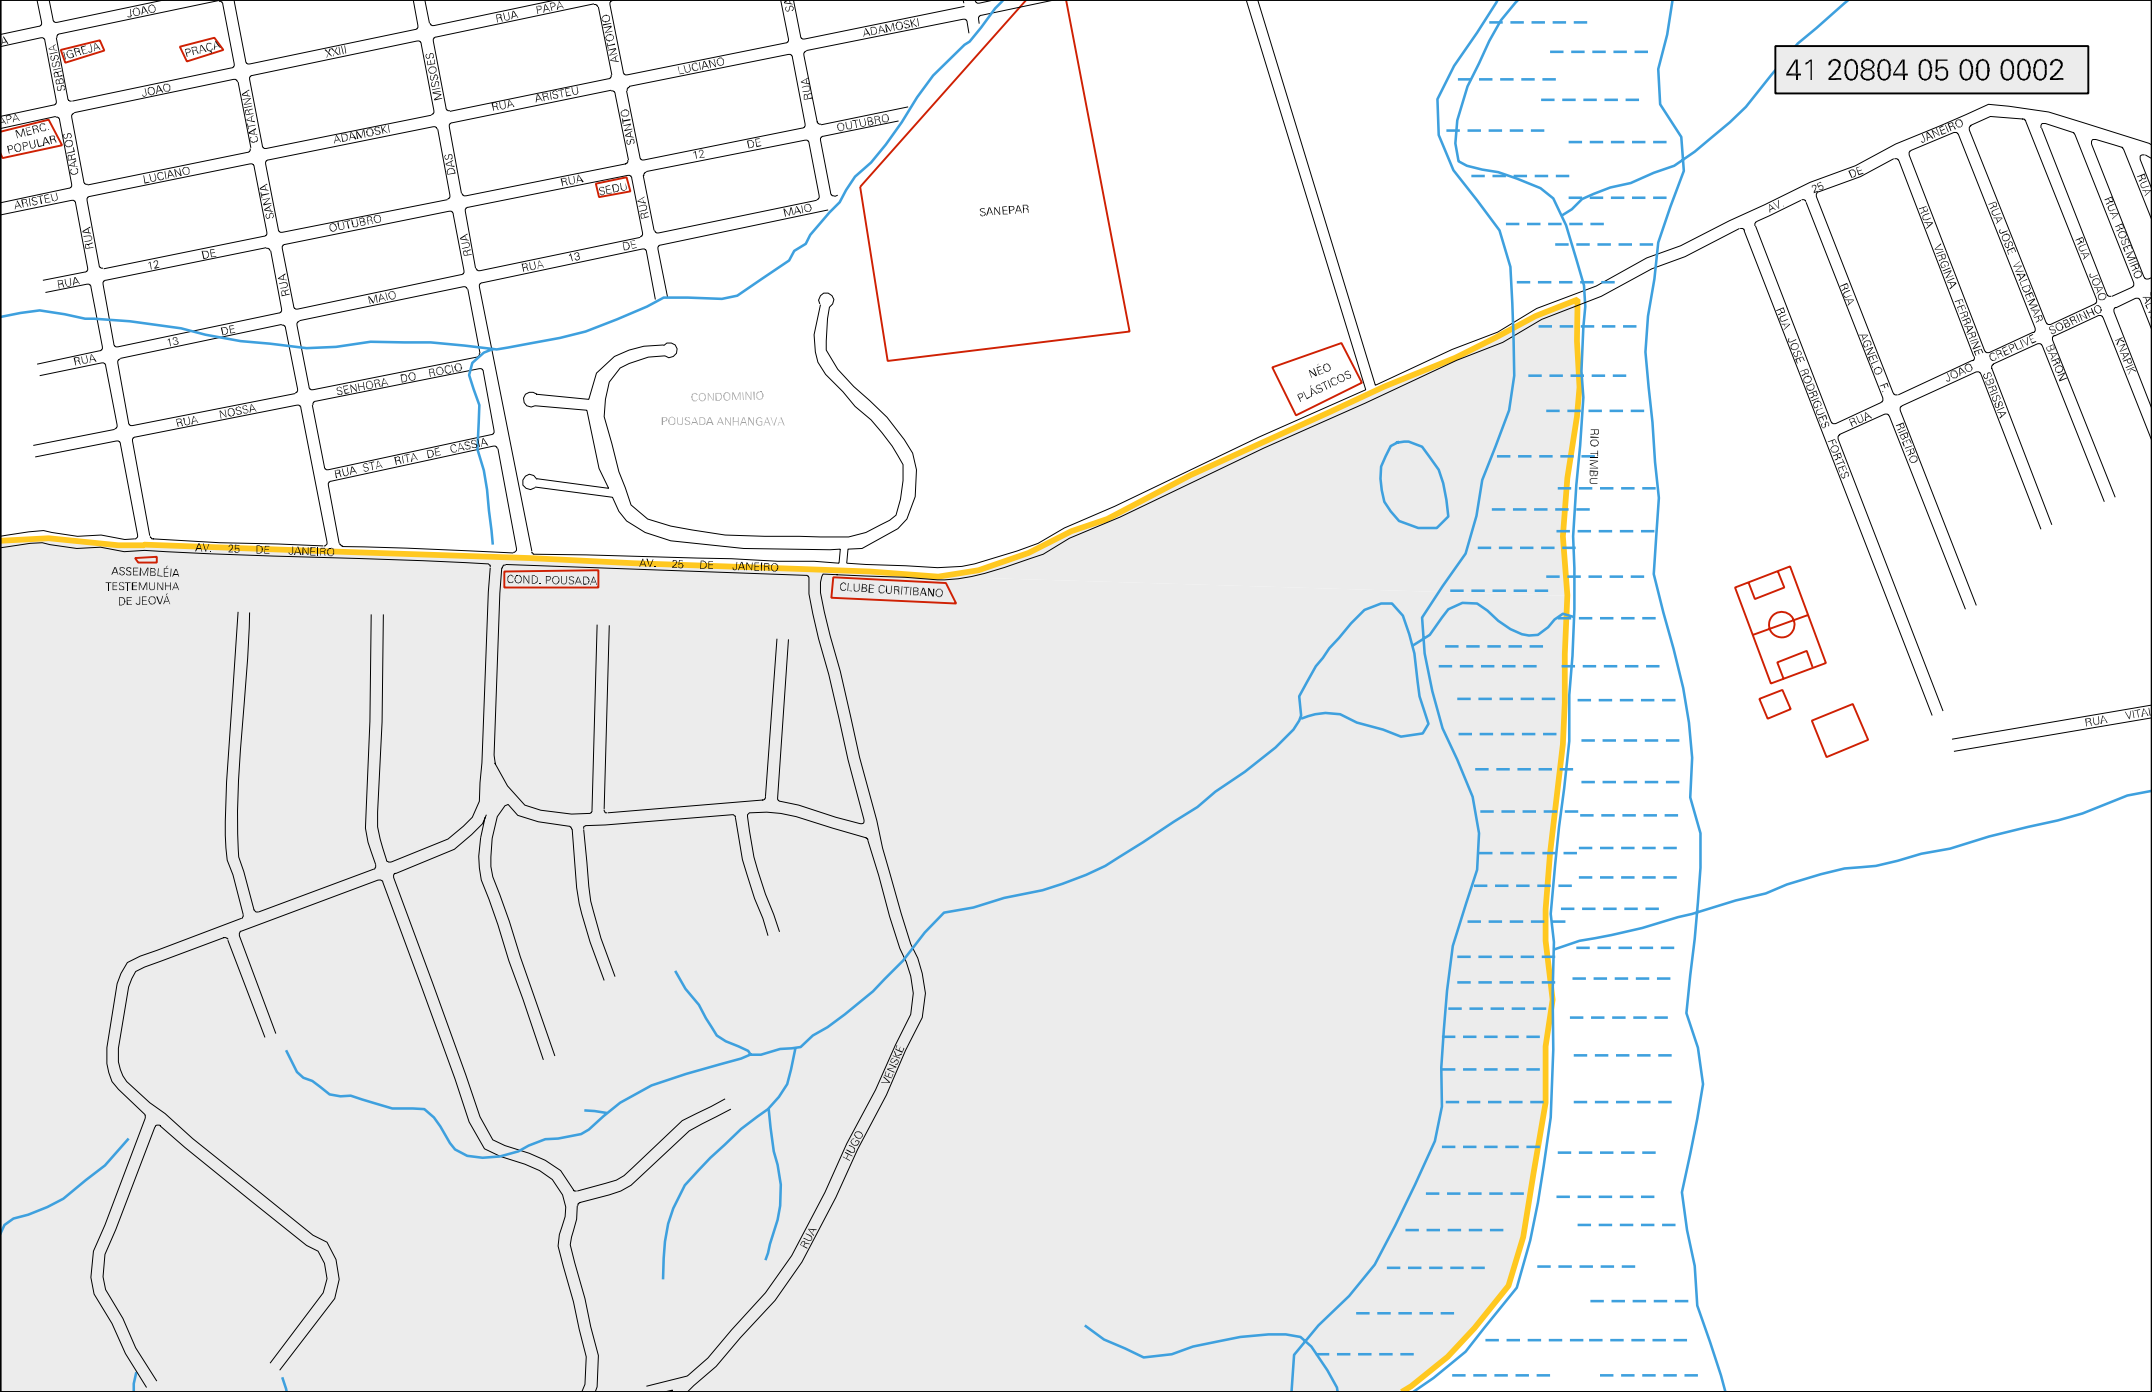

41 20804 05 00 0002

BALNEÁRIAS
PRACA

MERC.
POPULAR

SEOU

SANEPAR

NEO
PLÁSTICOS

CONDOMÍNIO
POUSADA ANHANGAVA

ASSEMBLÉIA
TESTEMUNHA
DE JEOVÁ

COND. POUSADA

CLUBE CURITIBANO

AV. 25 DE JANEIRO

AV. 25 DE JANEIRO

RIO TINIBU

RUA
VITÓRIA

RUA VITÓRIA