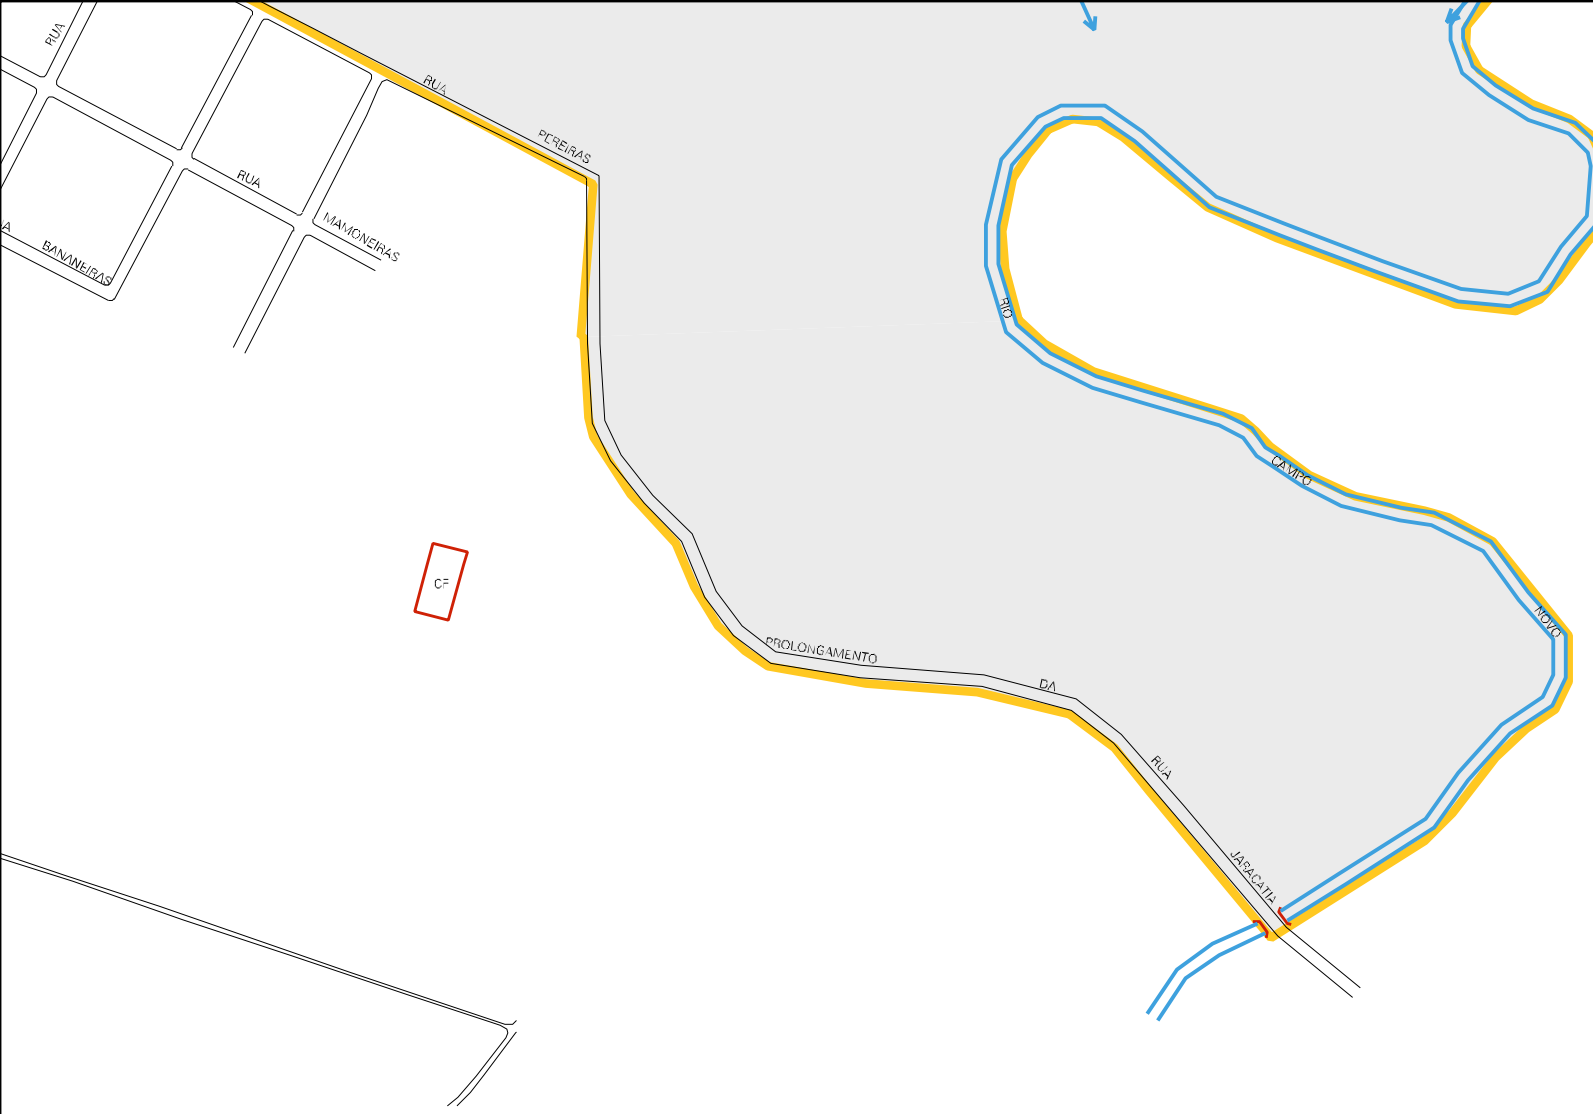

CF

CF

POSTO DE SAUDE  
CENTRO COMUNITARIO  
GINASIO DE ESPORTES

ESCOLA ESTADUAL ALTO RECREIO

CLUBES DOS IDOSOS

Q.E

IGREJA CATOLICA CRISTOVAO

POSTO DE SAUDE  
ESCOLA MUNICIPAL CECILIA MEIRELES  
GOMABECIRAS

CF

IGREJA N. SRA. APARECIDA

CF

MUNICÍPIO: 20903 - QUEDAS DO IGUAÇU  
DISTRITO: 05 - QUEDAS DO IGUAÇU  
SUBDISTRITO: 00  
SETOR: 0018 SITUAÇÃO: 10

ESTADO DO PARANÁ  
MAPA DE SETOR URBANO - MSU  
ESCALA: 1 : 5512