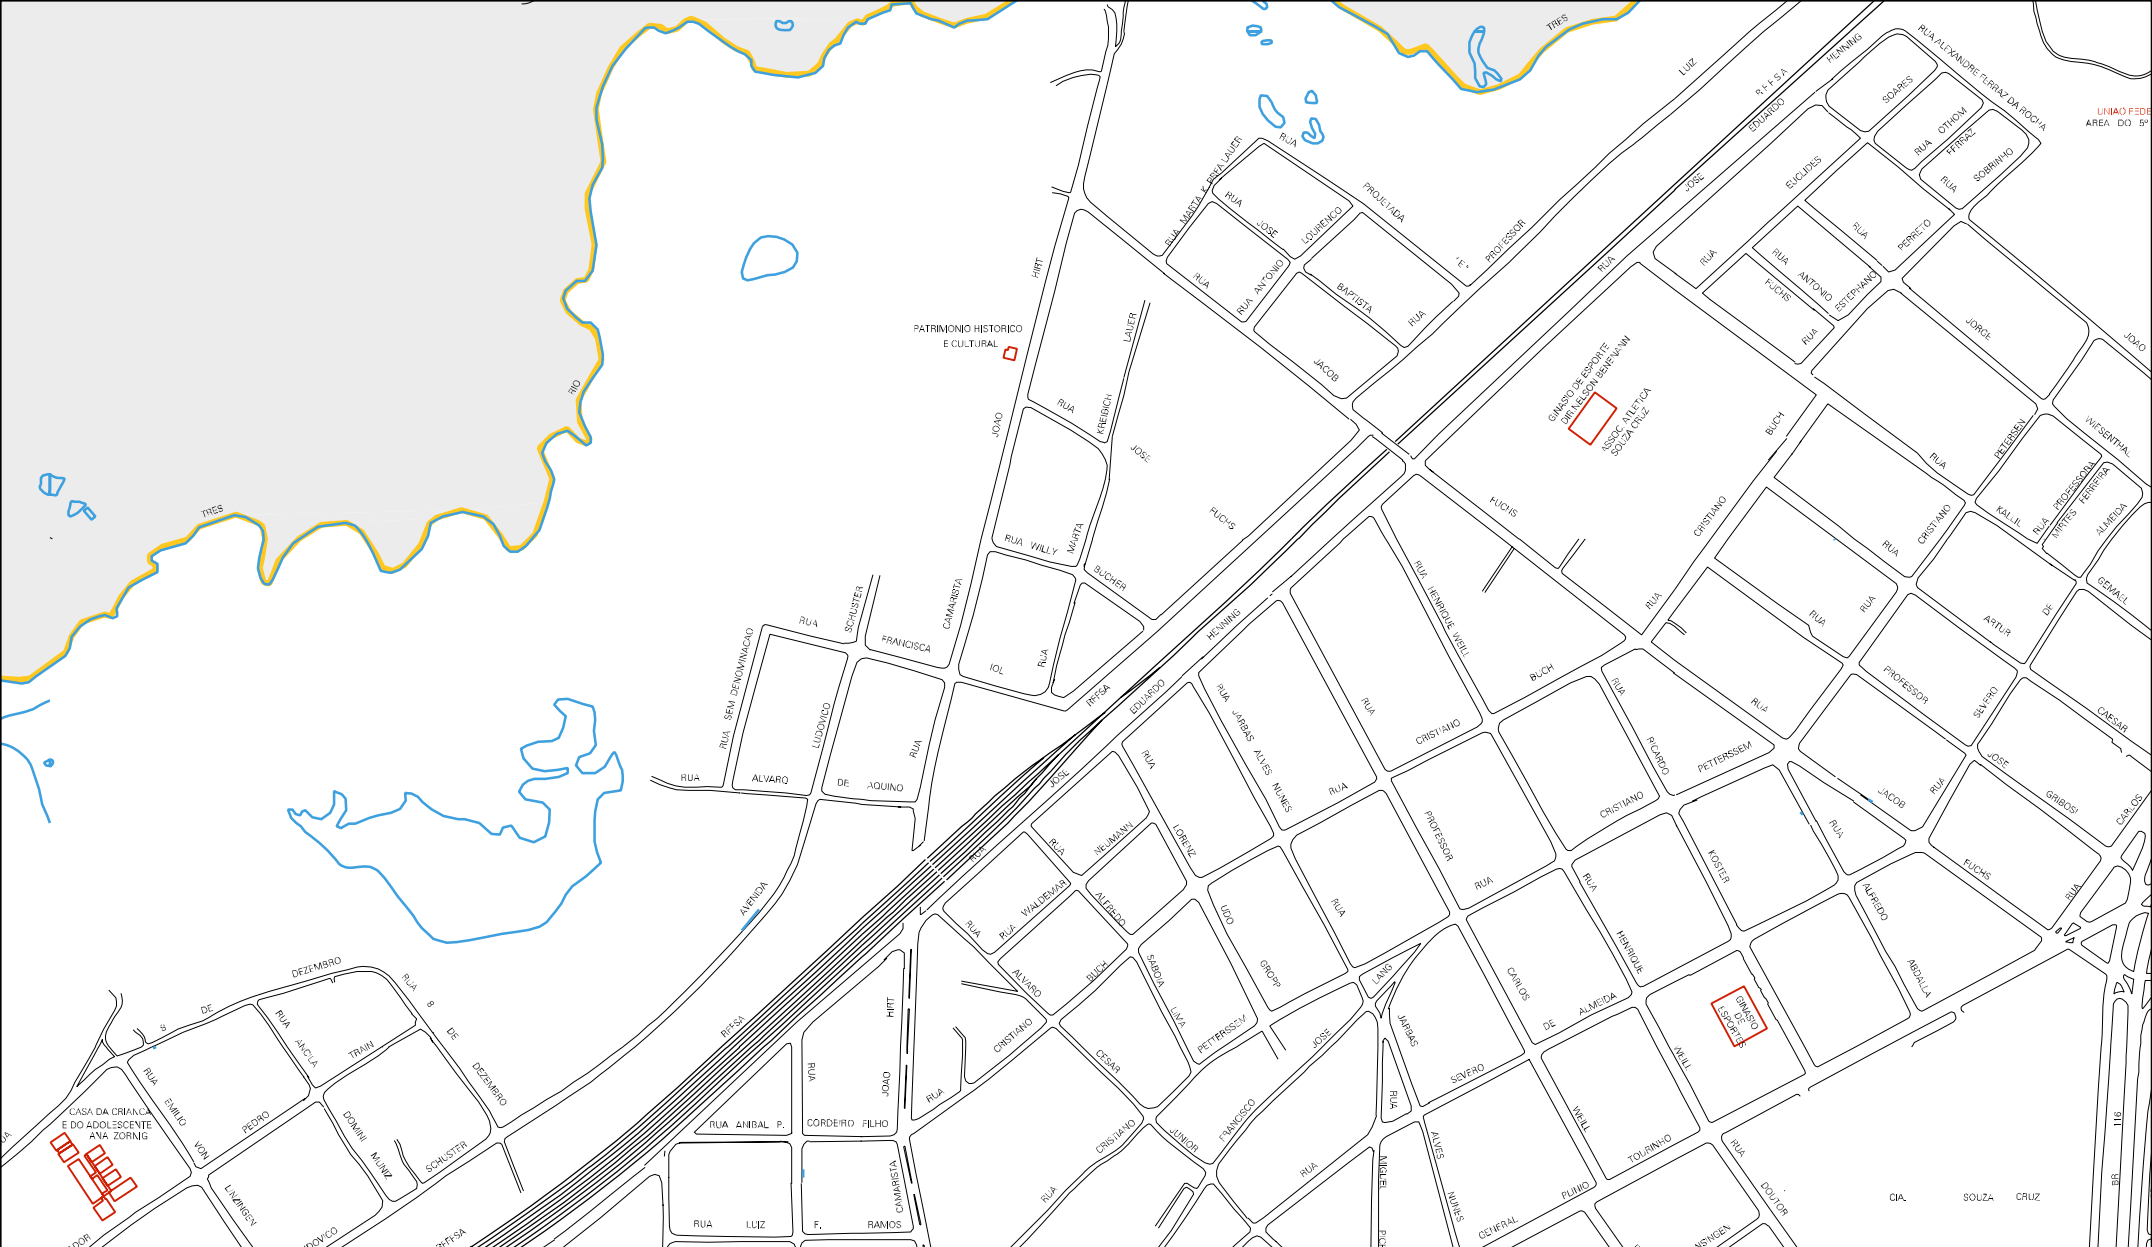

ESCOLA

SITIO DOS RAUEN

ESTRADA

VILVA

SEM ESPONANICAO

RUA

RUA LUIZ LUIZ

RISERAO

RUA

HENRIQUE

LAZARINI

MATEO

JACOB

MUNICIPAL

ESTADO DO PARANA
MAPA DE SETOR URBANO - MSU
ESCALA: 1 : 7442