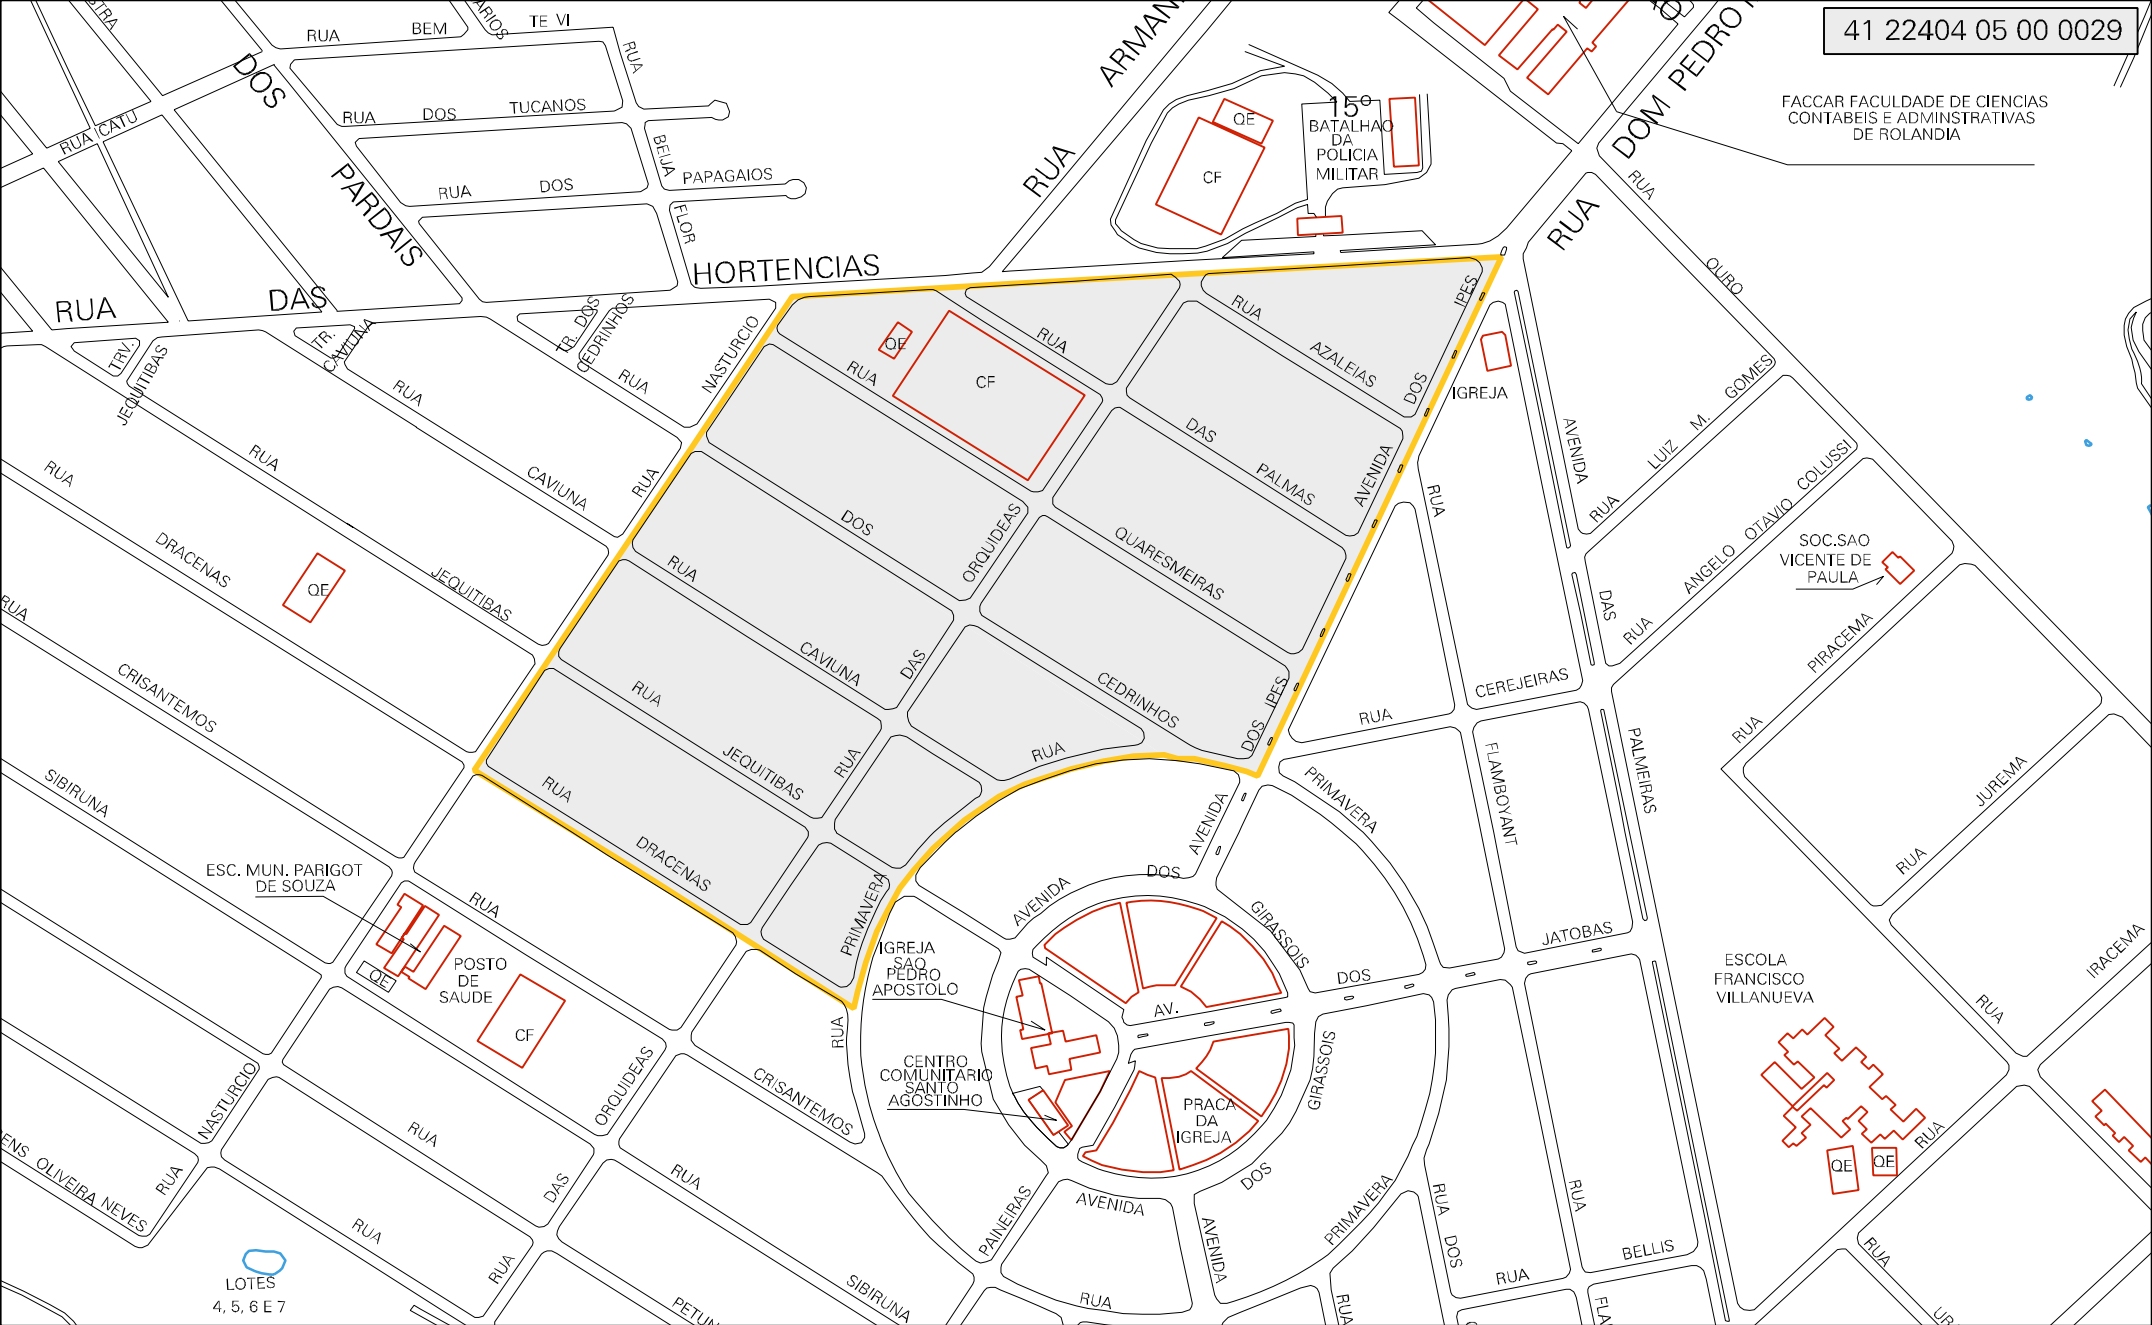

FACCAR FACULDADE DE CIENCIAS
CONTABEIS E ADMINISTRATIVAS
DE ROLÂNDIA

MUNICIPIO: 22404 - ROLÂNDIA
 DISTRITO: 05 - ROLÂNDIA
 SUBDISTRITO: 00
 SETOR: 0029 SITUACAO: 10

ESTADO DO PARANA
 MAPA DE SETOR URBANO - MSU
 ESCALA: 1 : 4233