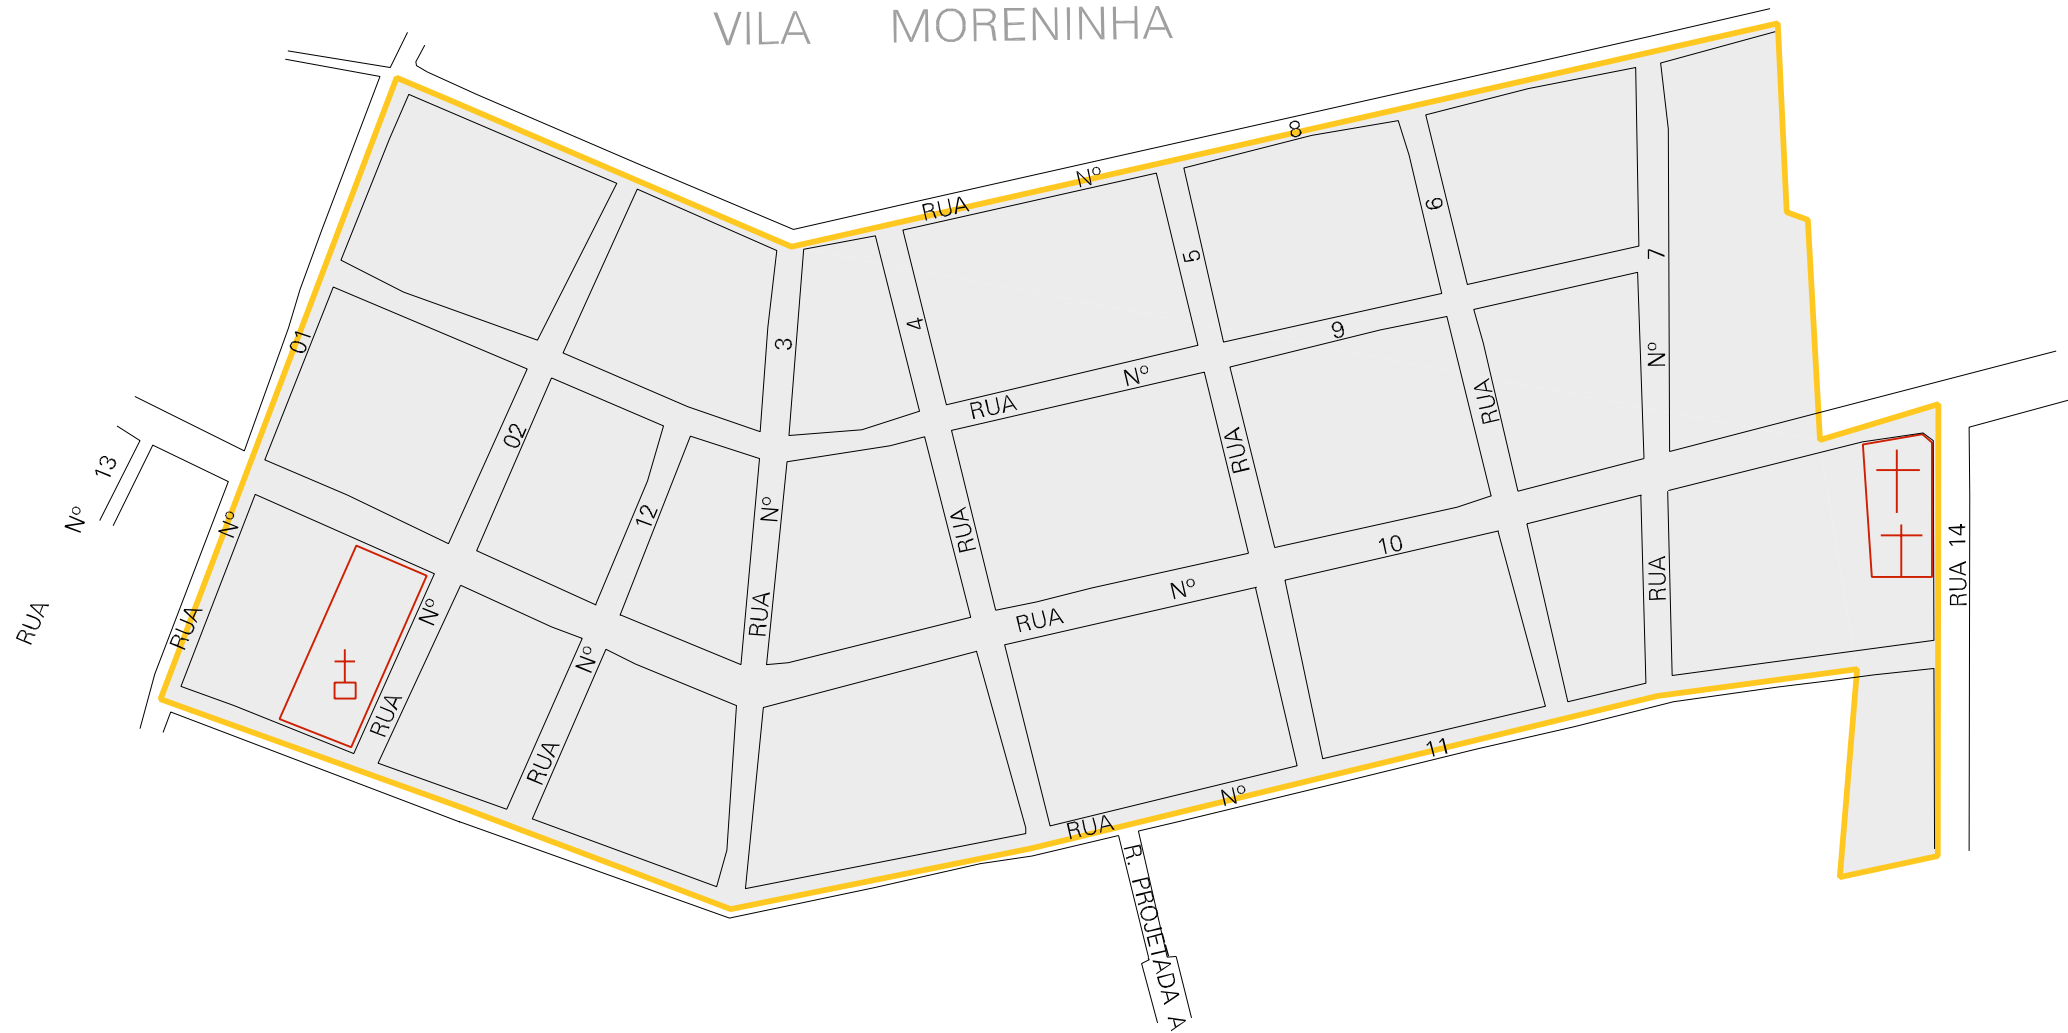

# VILA MORENINHA

MUNICIPIO: 23501 - SANTA HELENA  
DISTRITO: 05 - SANTA HELENA  
SUBDISTRITO: 00  
SETOR: 0014 SITUACAO: 50  
AGLOM. RURAL: 00002 - LOTEAMENTO DE MORENINHA

ESTADO DO PARANA  
MAPA DE SETOR URBANO - MSU  
ESCALA: 1 : 4220