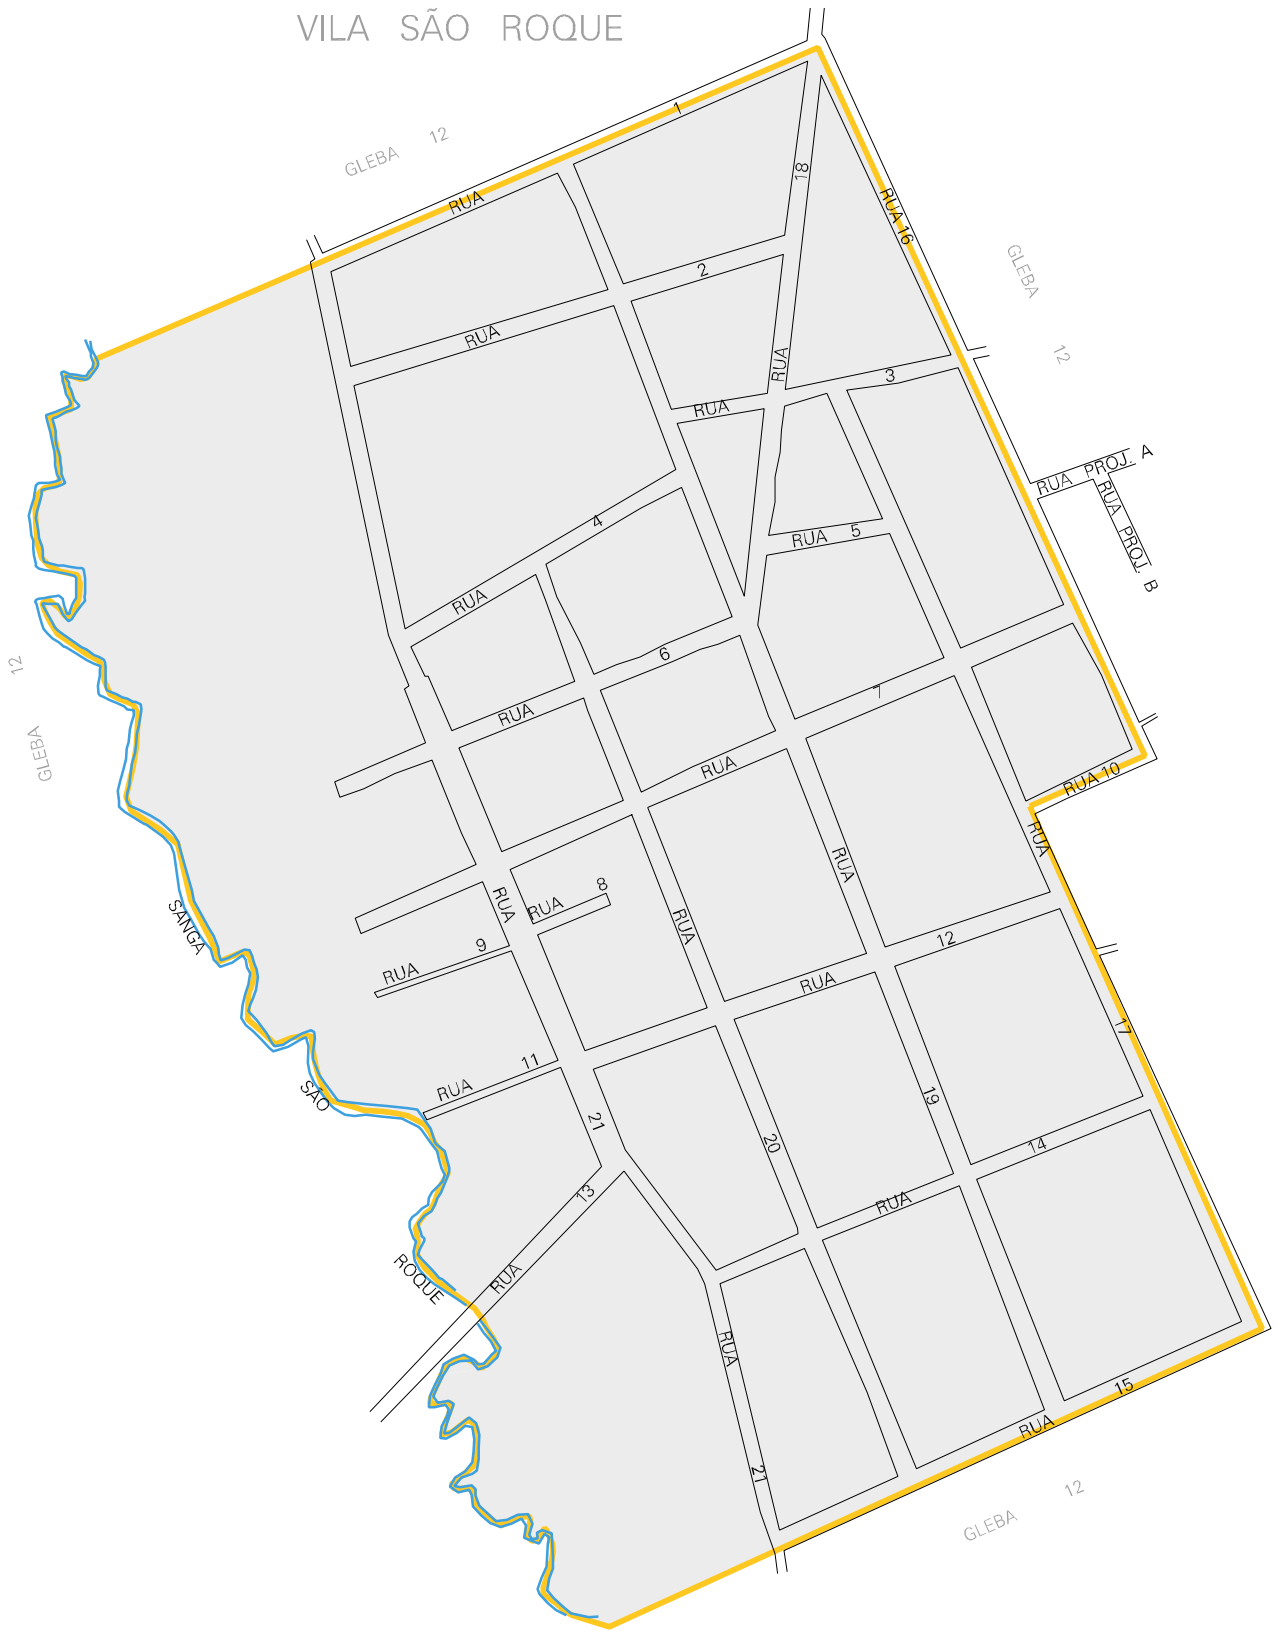

VILA SÃO ROQUE

MUNICÍPIO: 23501 - SANTA HELENA
DISTRITO: 05 - SANTA HELENA
SUBDISTRITO: 00
SETOR: 0019 SITUACAO: 50
AGLOM. RURAL: 00001 - LOTEAMENTO DE SÃO ROQUE

ESTADO DO PARANA
MAPA DE SETOR URBANO - MSU
ESCALA: 1: 5616