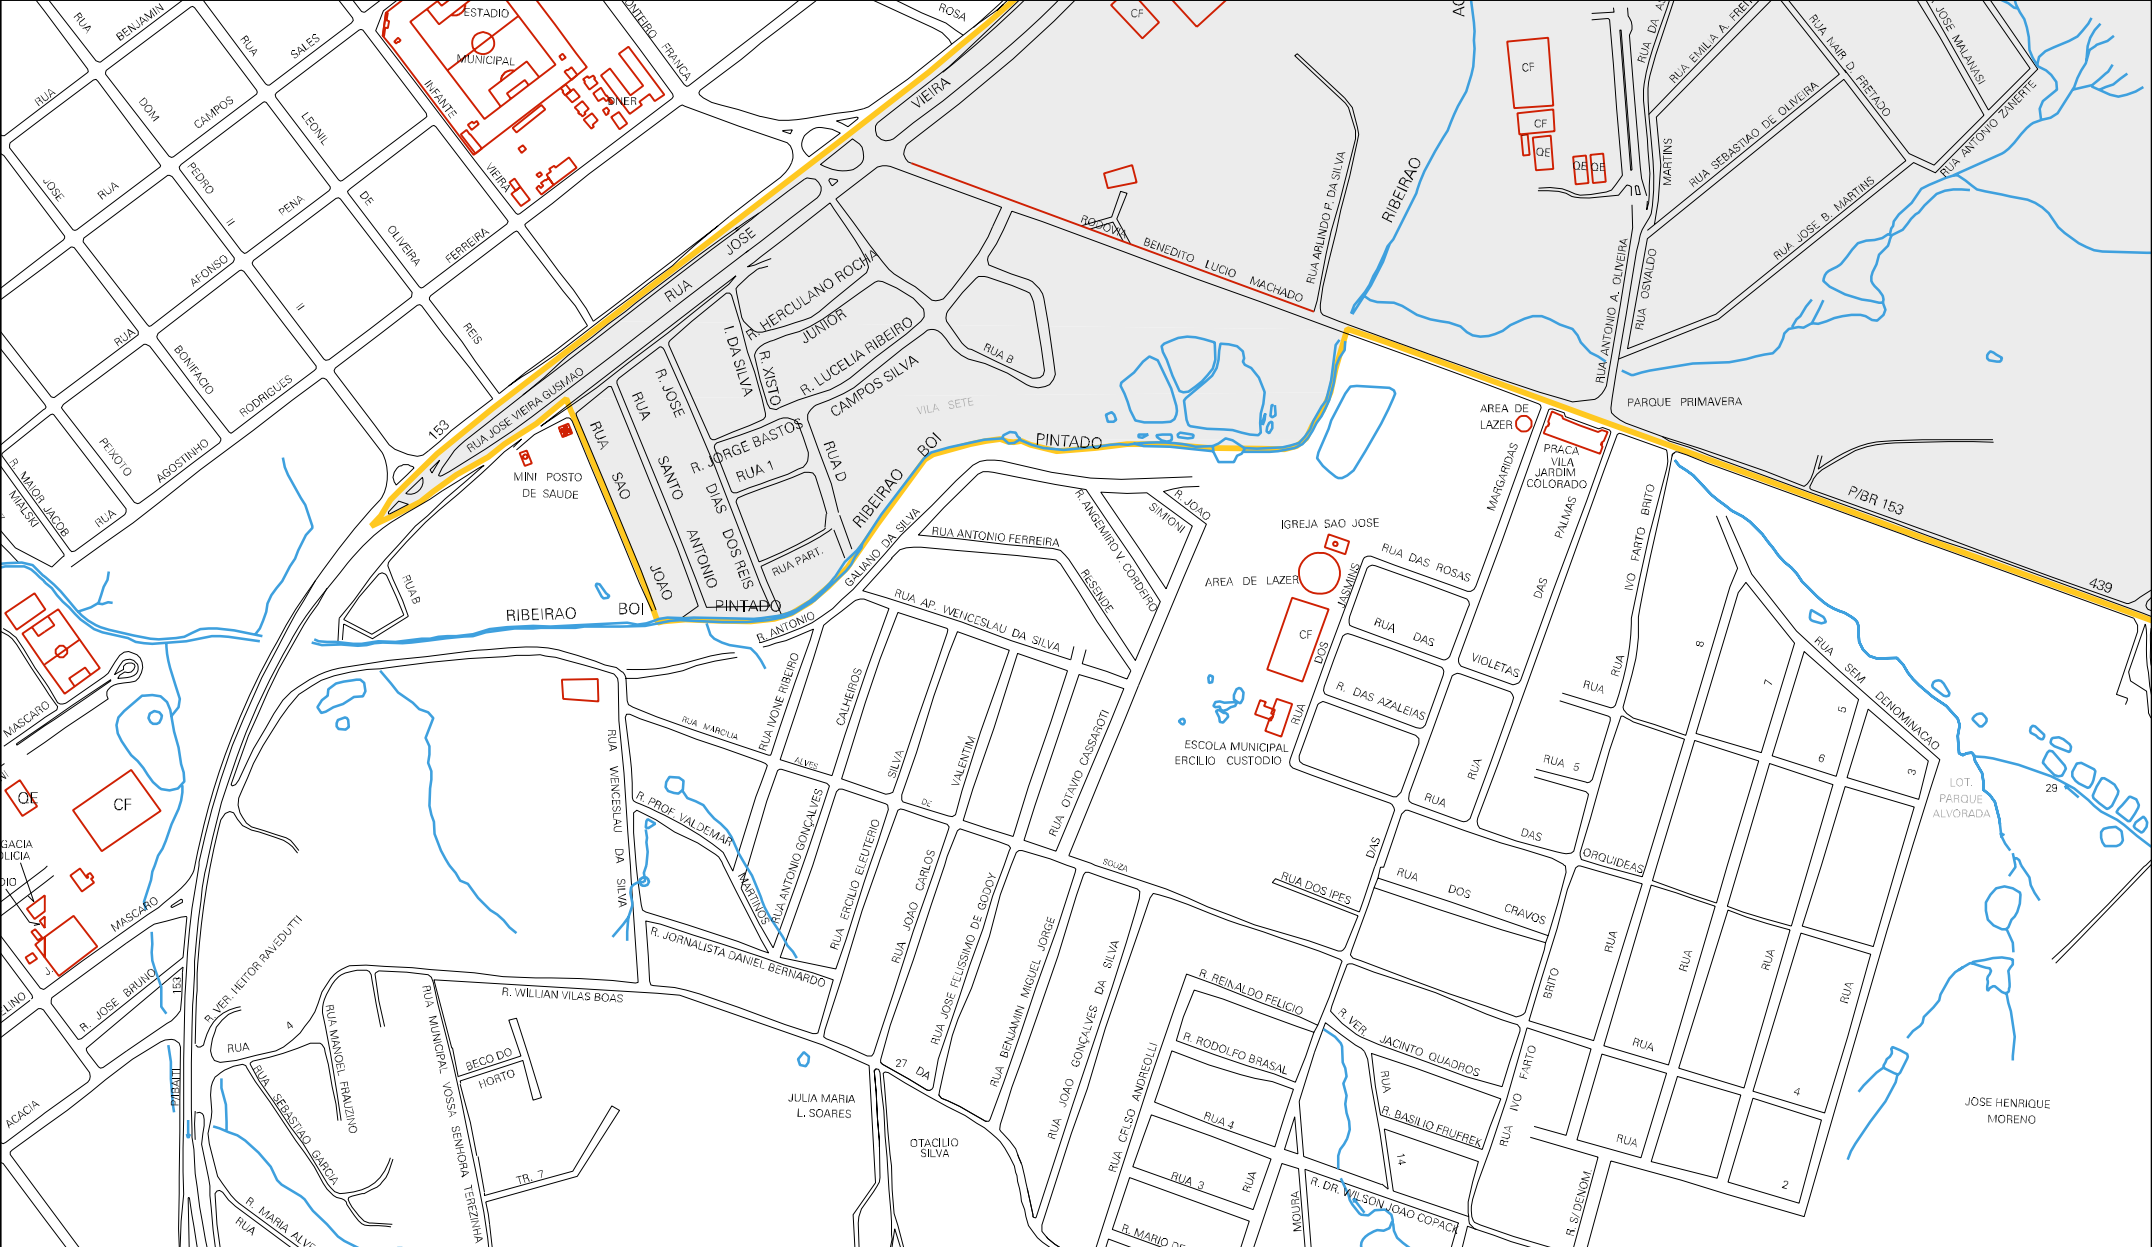

AGUA DO PALMITAL
RUA ALBINO BERTOLINI
RUA MANOEL
RUA SALVADOR BITENCOURT
RUA ROSARIO
RUA AGOSTINHO
RUA QUADROS
RUA ALDO OLIVEIRA
RUA GENOR
RUA PROF. B.
RUA DO COLOMBO

JARDIM SAITA CRESCENCIA

HOSPITAL REGIONAL

POLICIA RODOVIARIA ESTADUAL
EFAPI
GINASIO DE ESPORTES HENRIQUE SCHMIDT
EFAPI
EFAPI
EFAPI
ARENA DE RODEIO

RIBEIRAO
AGUA DO PALMITAL
RUA MARIA
RUA ROSARIO
RUA AGOSTINHO
RUA QUADROS
RUA MANOEL
RUA SALVADOR BITENCOURT
RUA ALDO OLIVEIRA
RUA GENOR
RUA DO COLOMBO

SISTEMA FIEP

CENSO AGROPECUÁRIO 2006
CONTAGEM DA POPULAÇÃO 2007

MUNICÍPIO: 24103 - SANTO ANTÔNIO DA PLATINA
 DISTRITO: 05 - SANTO ANTÔNIO DA PLATINA
 SUBDISTRITO: 00
 SETOR: 0018 SITUAÇÃO: 10

ESTADO DO PARANA
MAPA DE SETOR URBANO - MSU
ESCALA: 1 : 6334