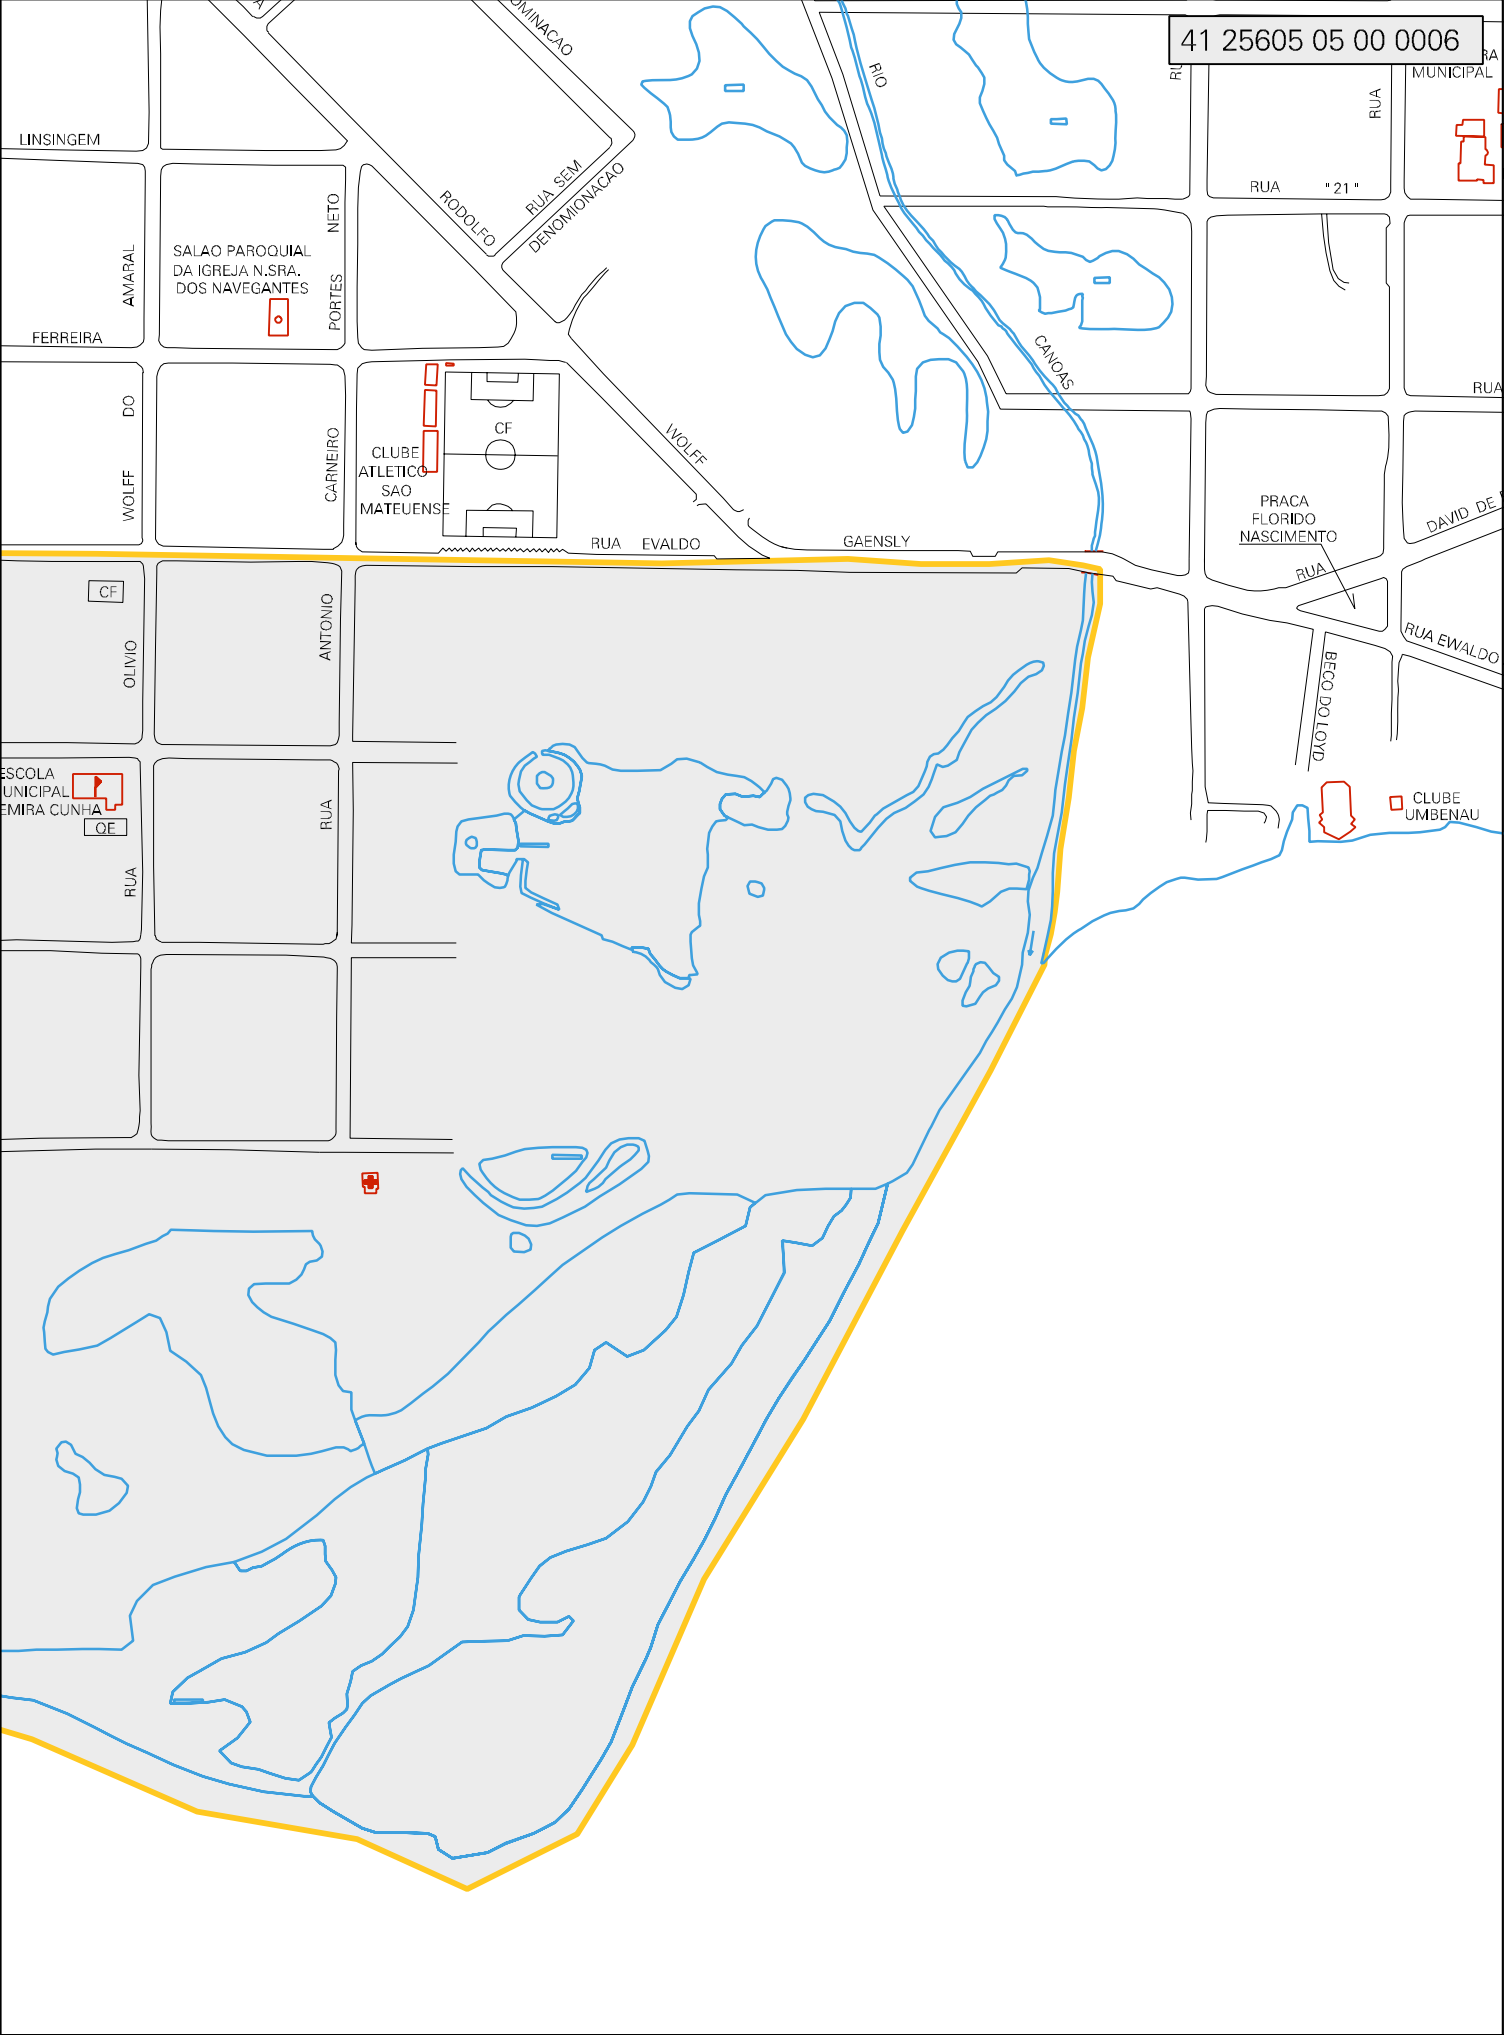

ANTIGA
COLONIA CACHOEIRA
ESTRADA

RUA EVALDO GAENSLY

RUA CACHOEIRA

CACHOEIRA
CORREGO

RUA

ANTONIO

BIZINELI

CORREGO

BIZINELI

RUA

RODOLFO

VON

RUA JORGE METKA

KIRCHNER

BRAGA

RUA

JOAO DOS

SANTOS

LEAL

RUA

JOAO DOS

SANTOS

LEAL

ESTADO DO PARANA
MAPA DE SETOR URBANO - MSU
ESCALA: 1 : 4593