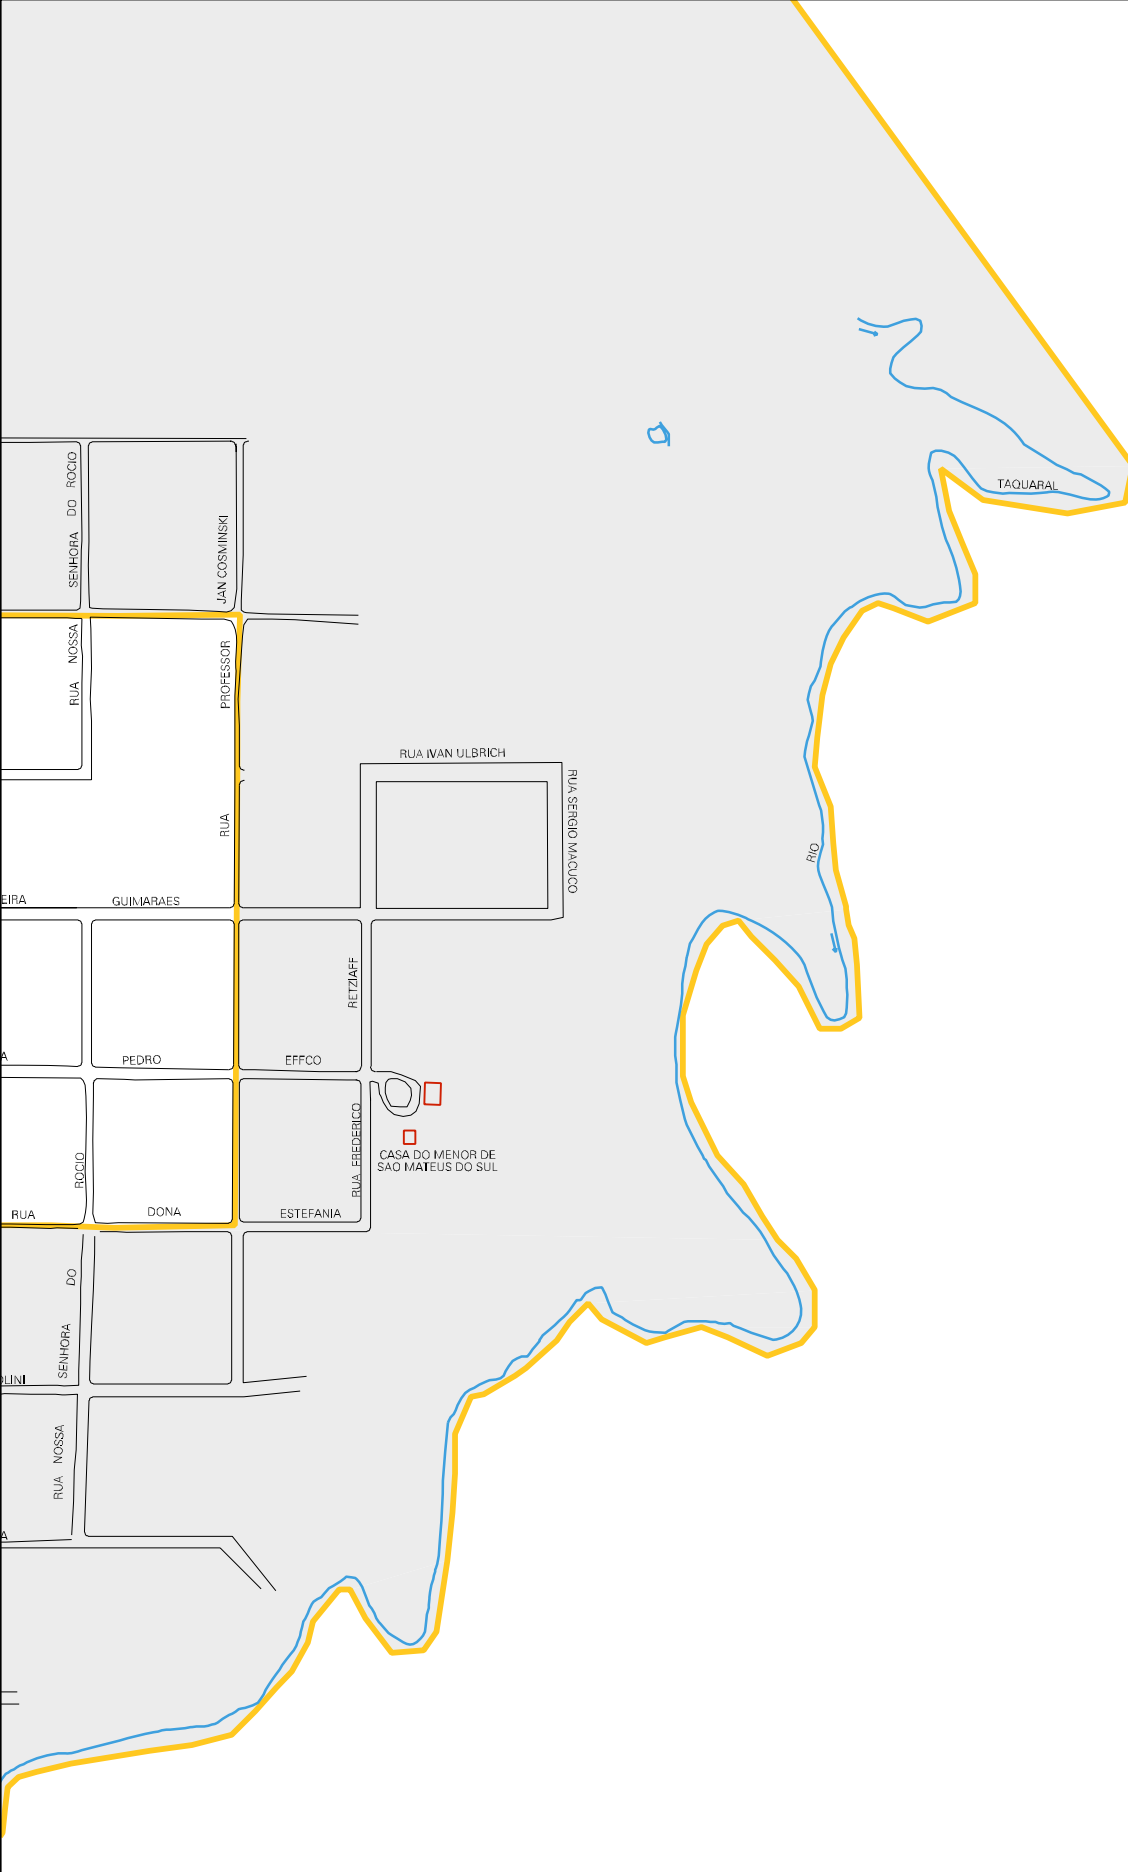

ESTRADA

VICINAL

RUA

PARTICULAR

RUA PARTICULAR

ESTRADA PARTICULAR

B. DISTEFANO 151

FILHO

RIO CANOAS

RUA JANOSKI

ESTADO DO PARANA
MAPA DE SETOR URBANO - MSU
ESCALA: 1 : 5906