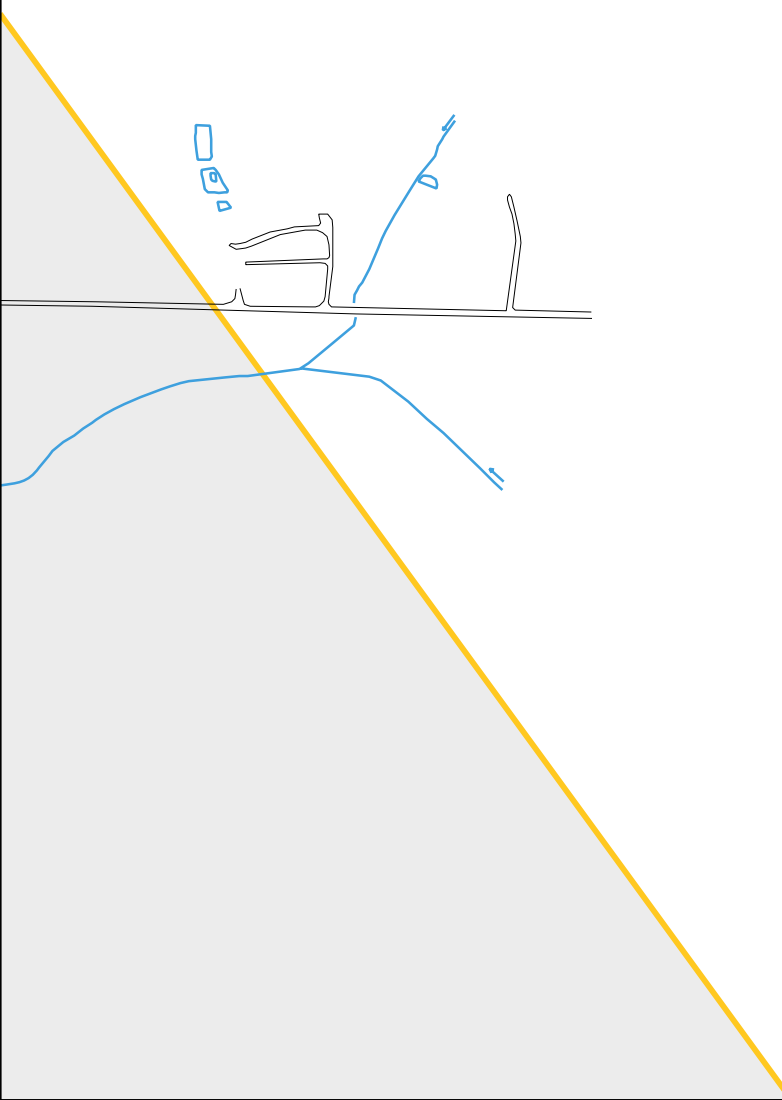

ESTRADA

VICINAL

RUA

PARTICULAR

RUA PARTICULAR

ESTRADA PARTICULAR

B. DISTEFANO 151

FILHO

RIO CANOAS

RUA JANOSKI

ESTADO DO PARANA
MAPA DE SETOR URBANO - MSU
ESCALA: 1 : 5906