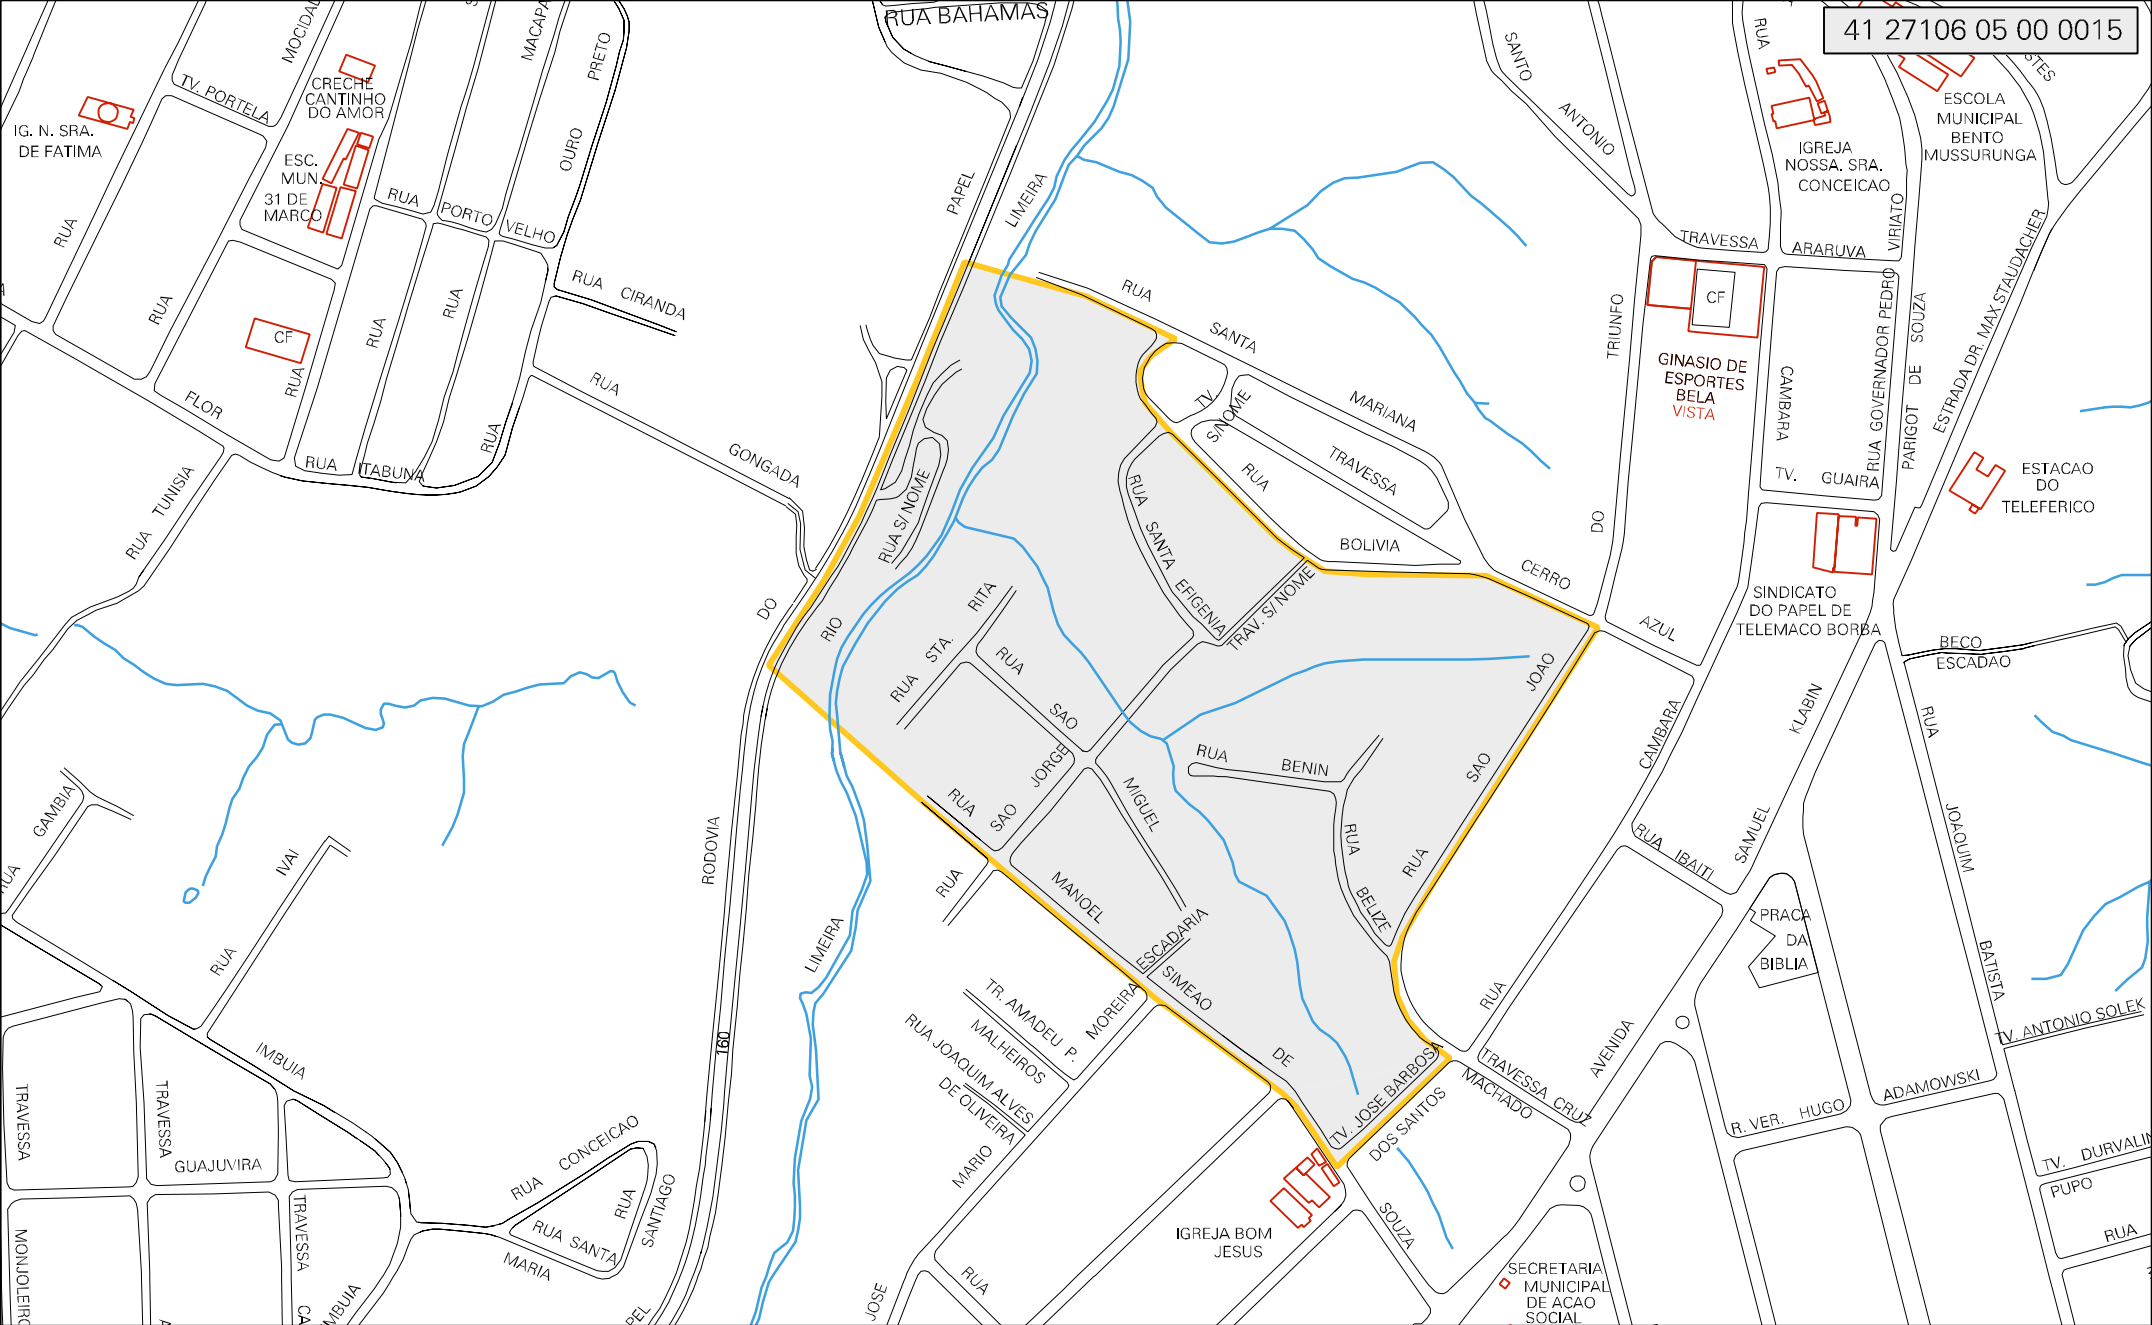

41 27106 05 00 0015

MUNICIPIO: 27106 - TELÊMACO BORBA
DISTRITO: 05 - TELÊMACO BORBA
SUBDISTRITO: 00
SETOR: 0015 SITUACAO: 10

ESTADO DO PARANA
MAPA DE SETOR URBANO - MSU
ESCALA: 1 : 4316