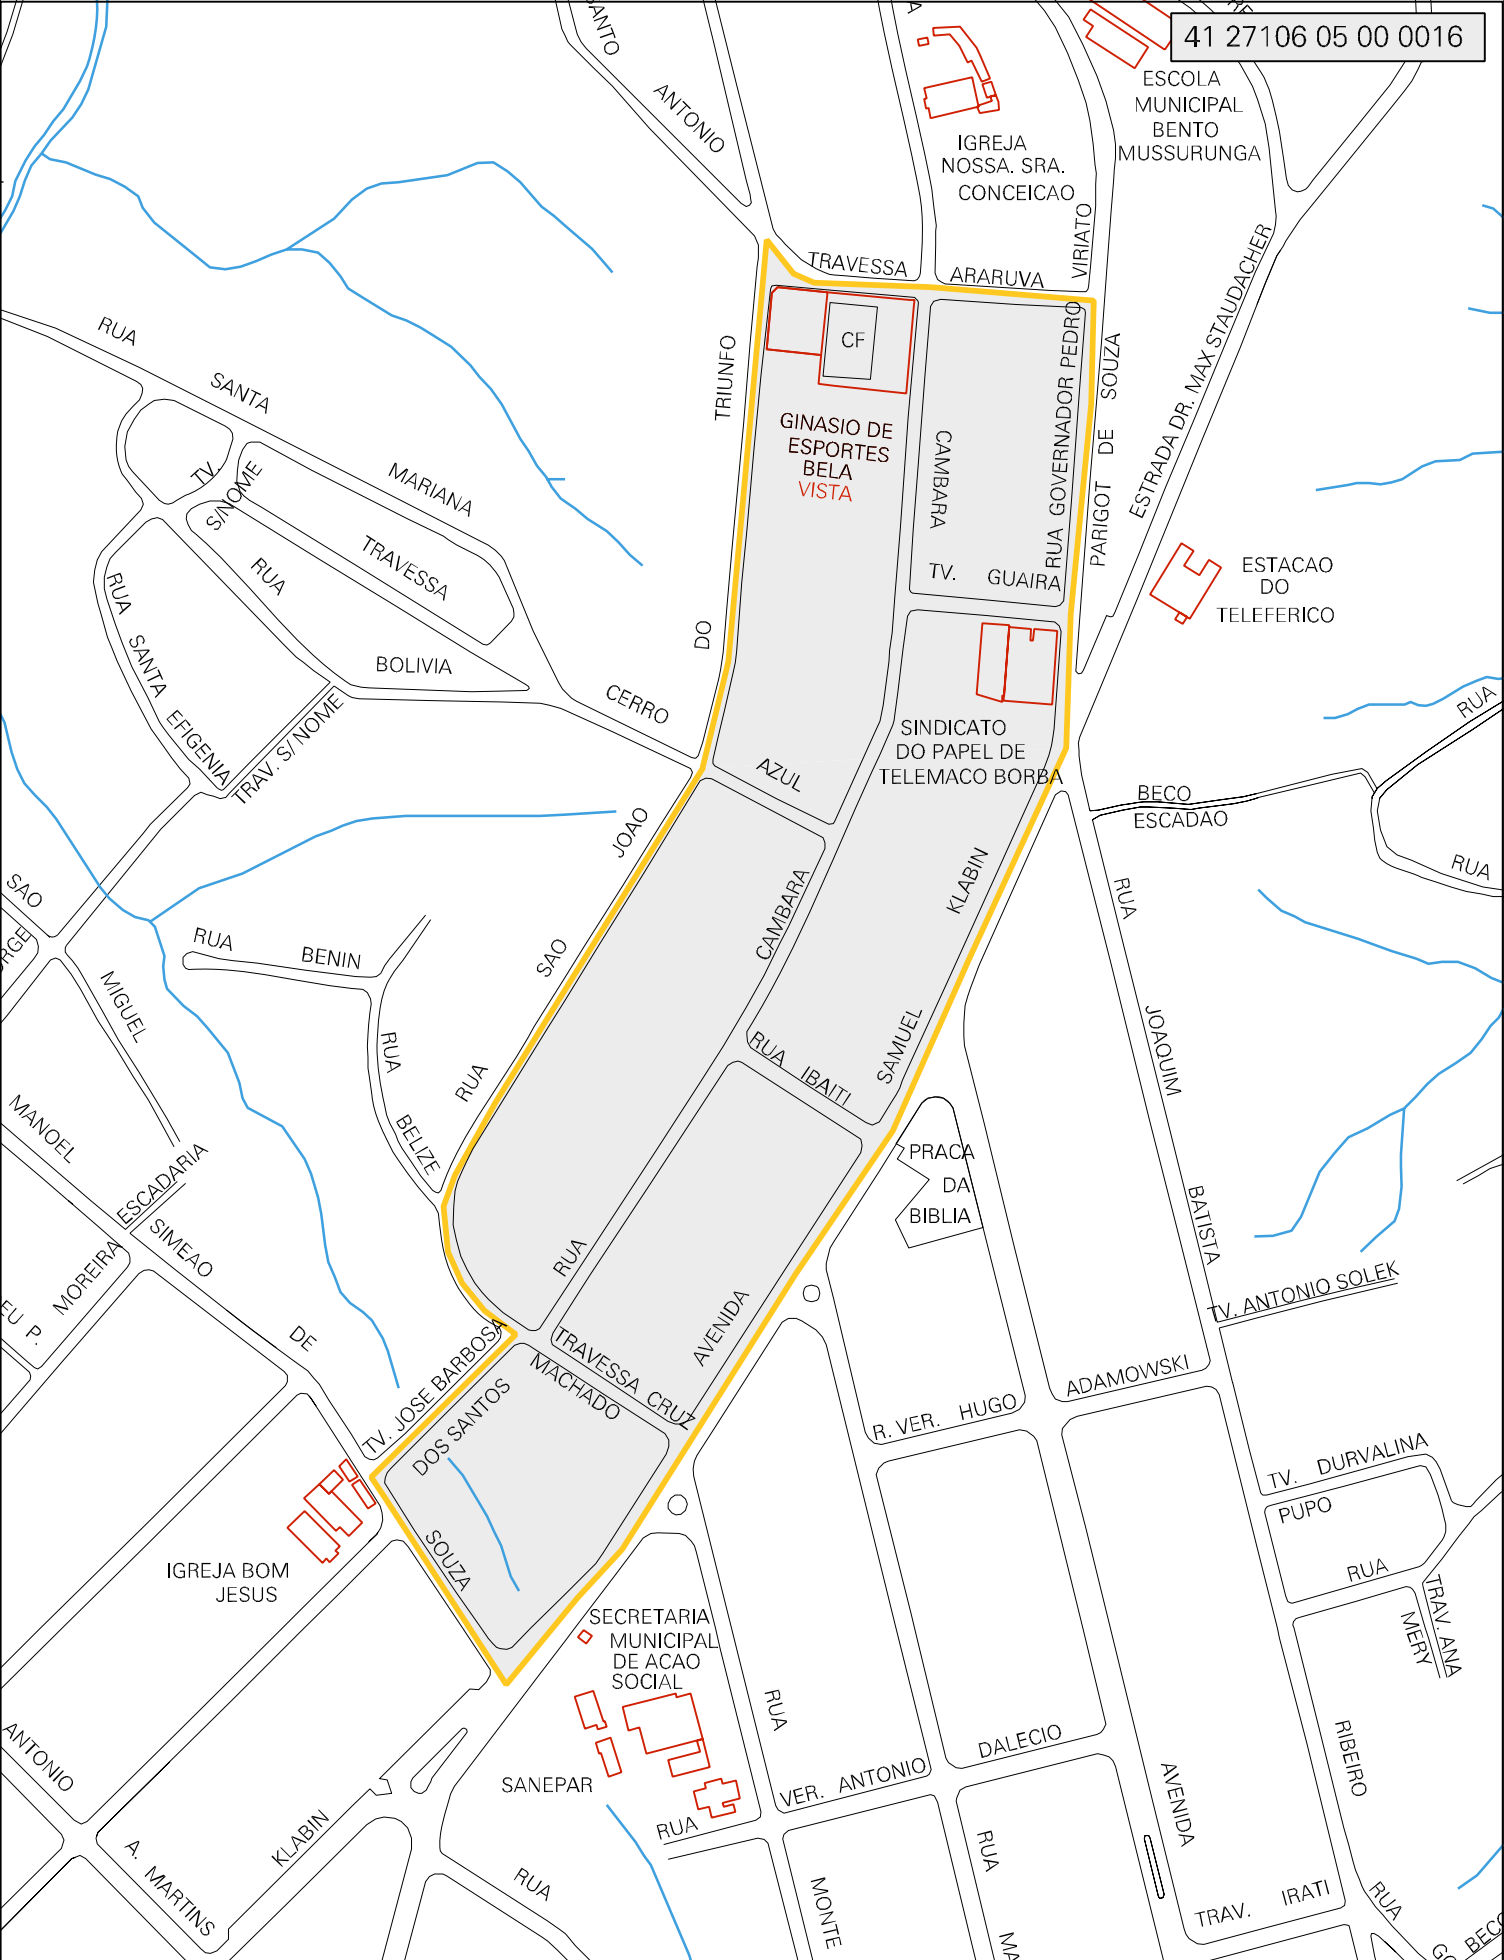

41 27106 05 00 0016

MUNICIPIO: 27106 - TELÊMACO BORBA
DISTRITO: 05 - TELÊMACO BORBA
SUBDISTRITO: 00
SETOR: 0016 SITUACAO: 10

ESTADO DO PARANA
MAPA DE SETOR URBANO - MSU
ESCALA: 1 : 3396