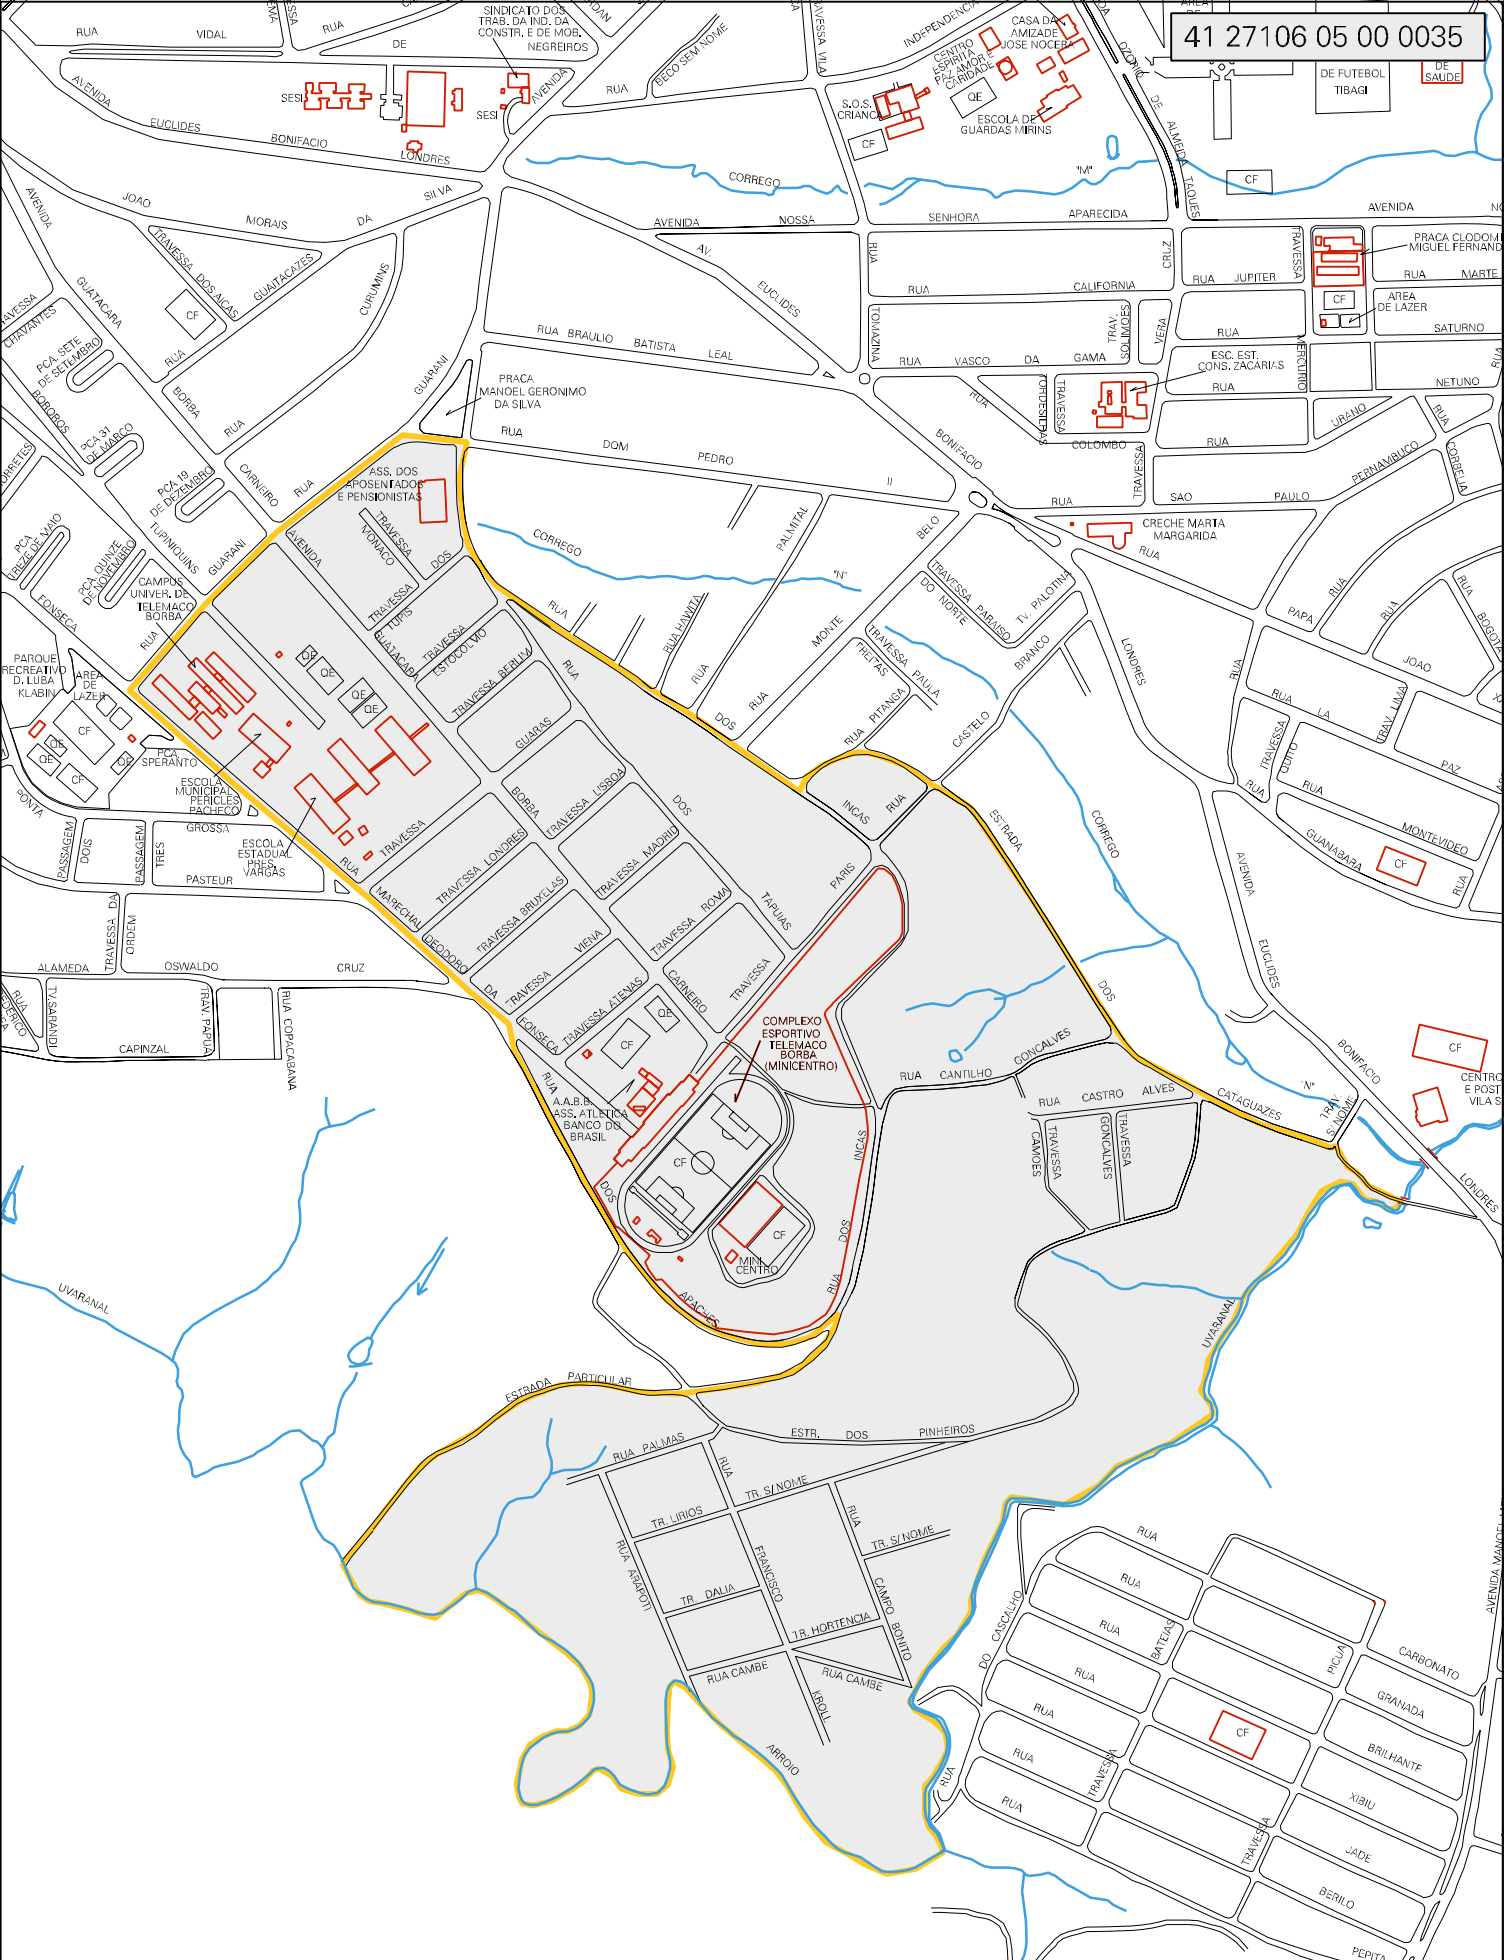

41 27106 05 00 0035

MUNICIPIO: 27106 - TELÊMACO BORBA
 DISTRITO: 05 - TELÊMACO BORBA
 SUBDISTRITO: 00
 SETOR: 0035 SITUACAO: 10

ESTADO DO PARANA
 MAPA DE SETOR URBANO - MSU
 ESCALA: 1 : 6437