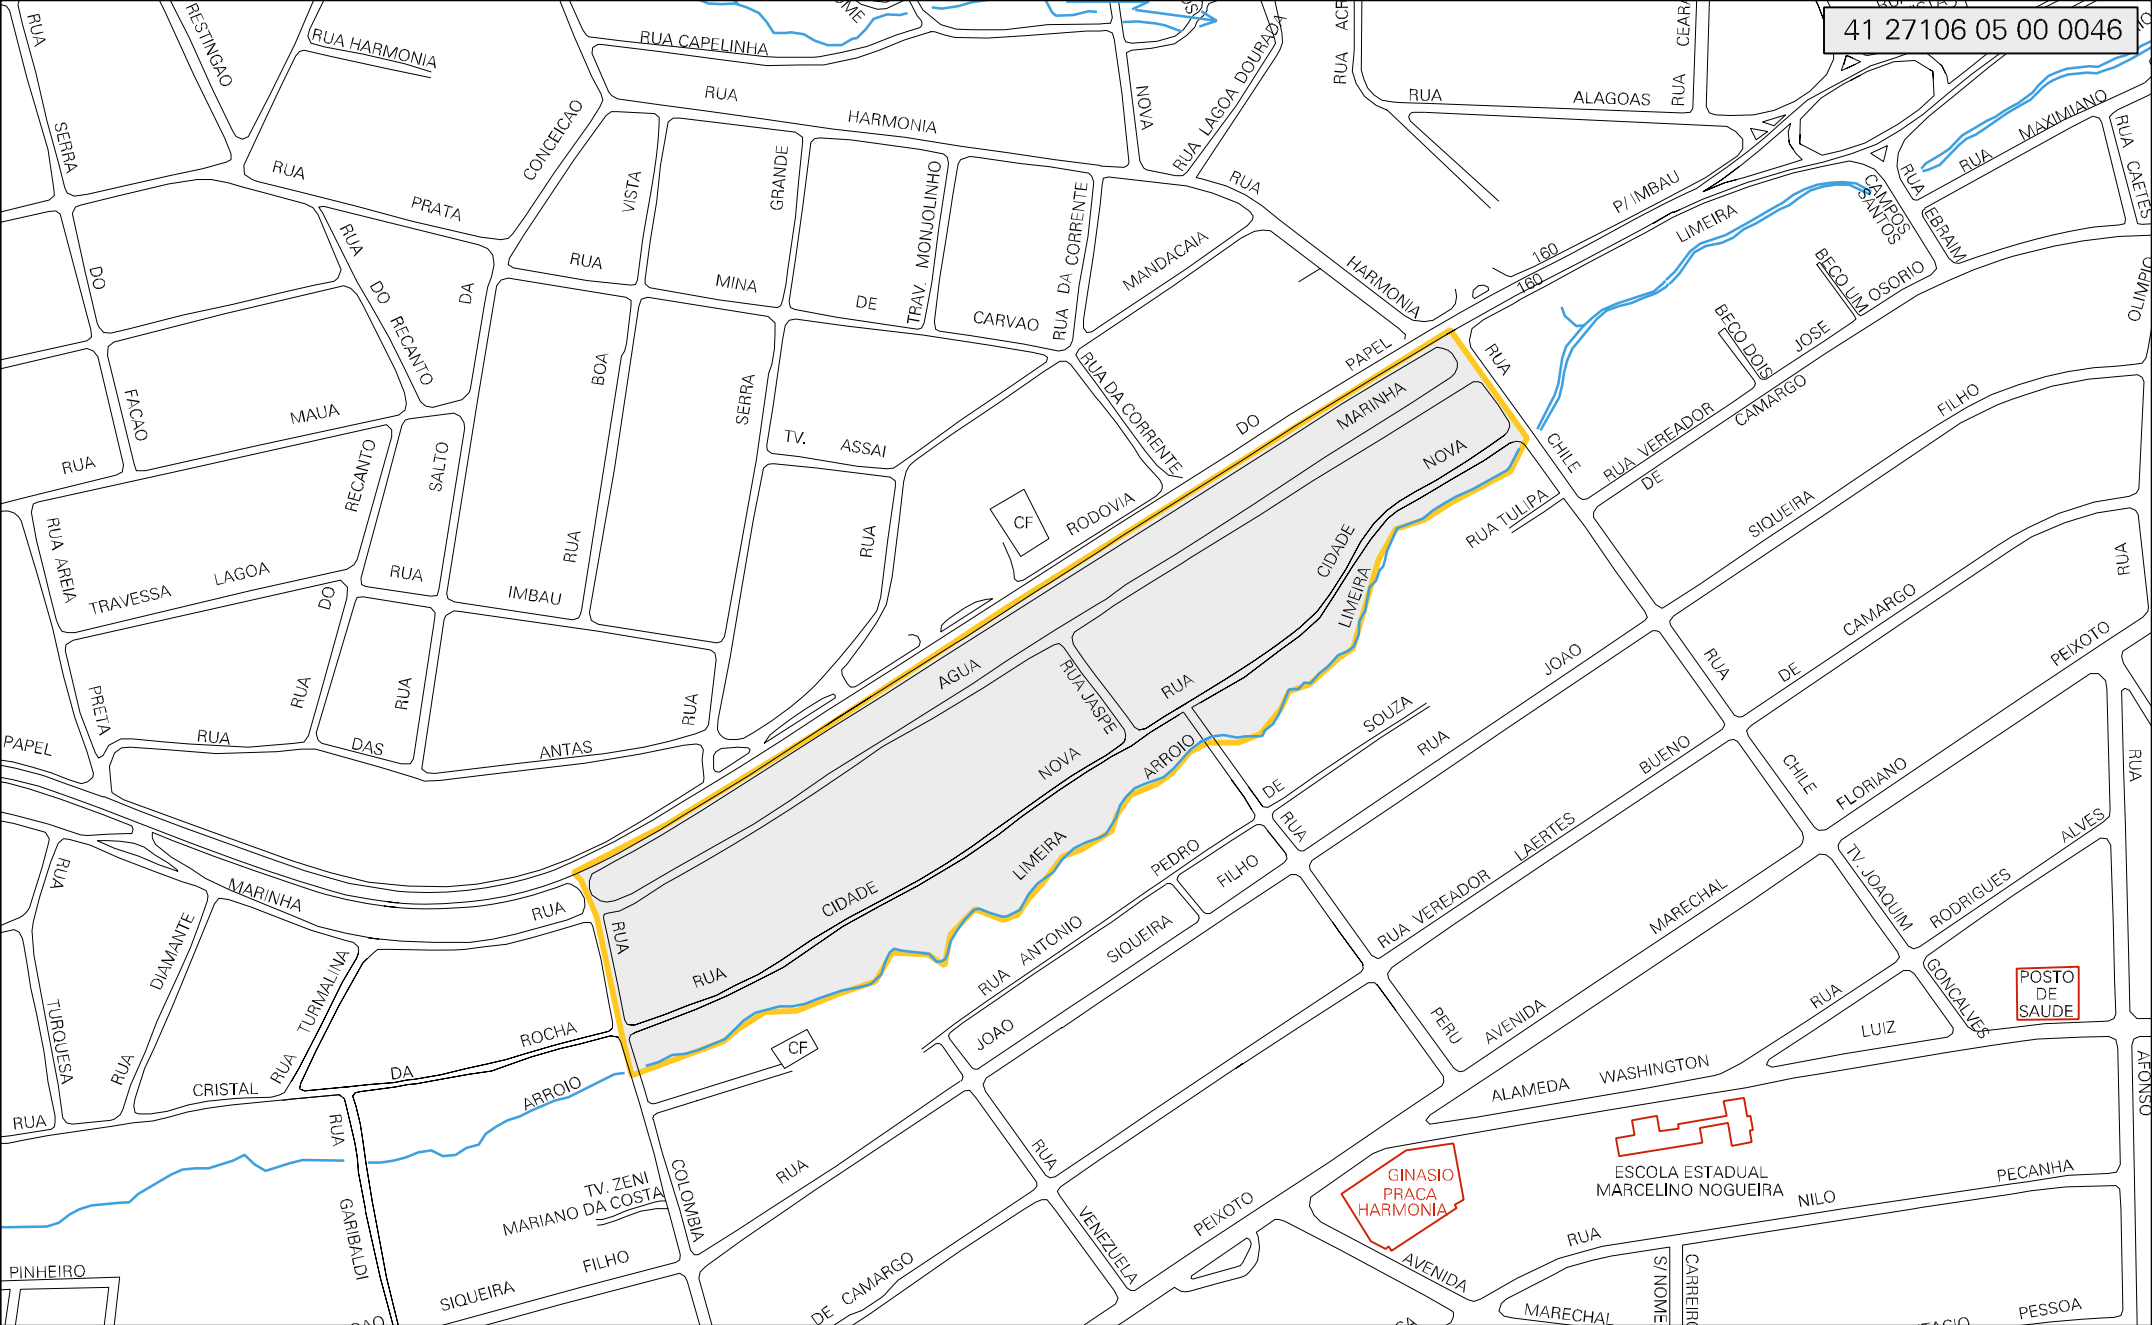

41 27106 05 00 0046

MUNICIPIO: 27106 - TELÊMACO BORBA
 DISTRITO: 05 - TELÊMACO BORBA
 SUBDISTRITO: 00
 SETOR: 0046 SITUACAO: 10

ESTADO DO PARANA
 MAPA DE SETOR URBANO - MSU
 ESCALA: 1 : 4139