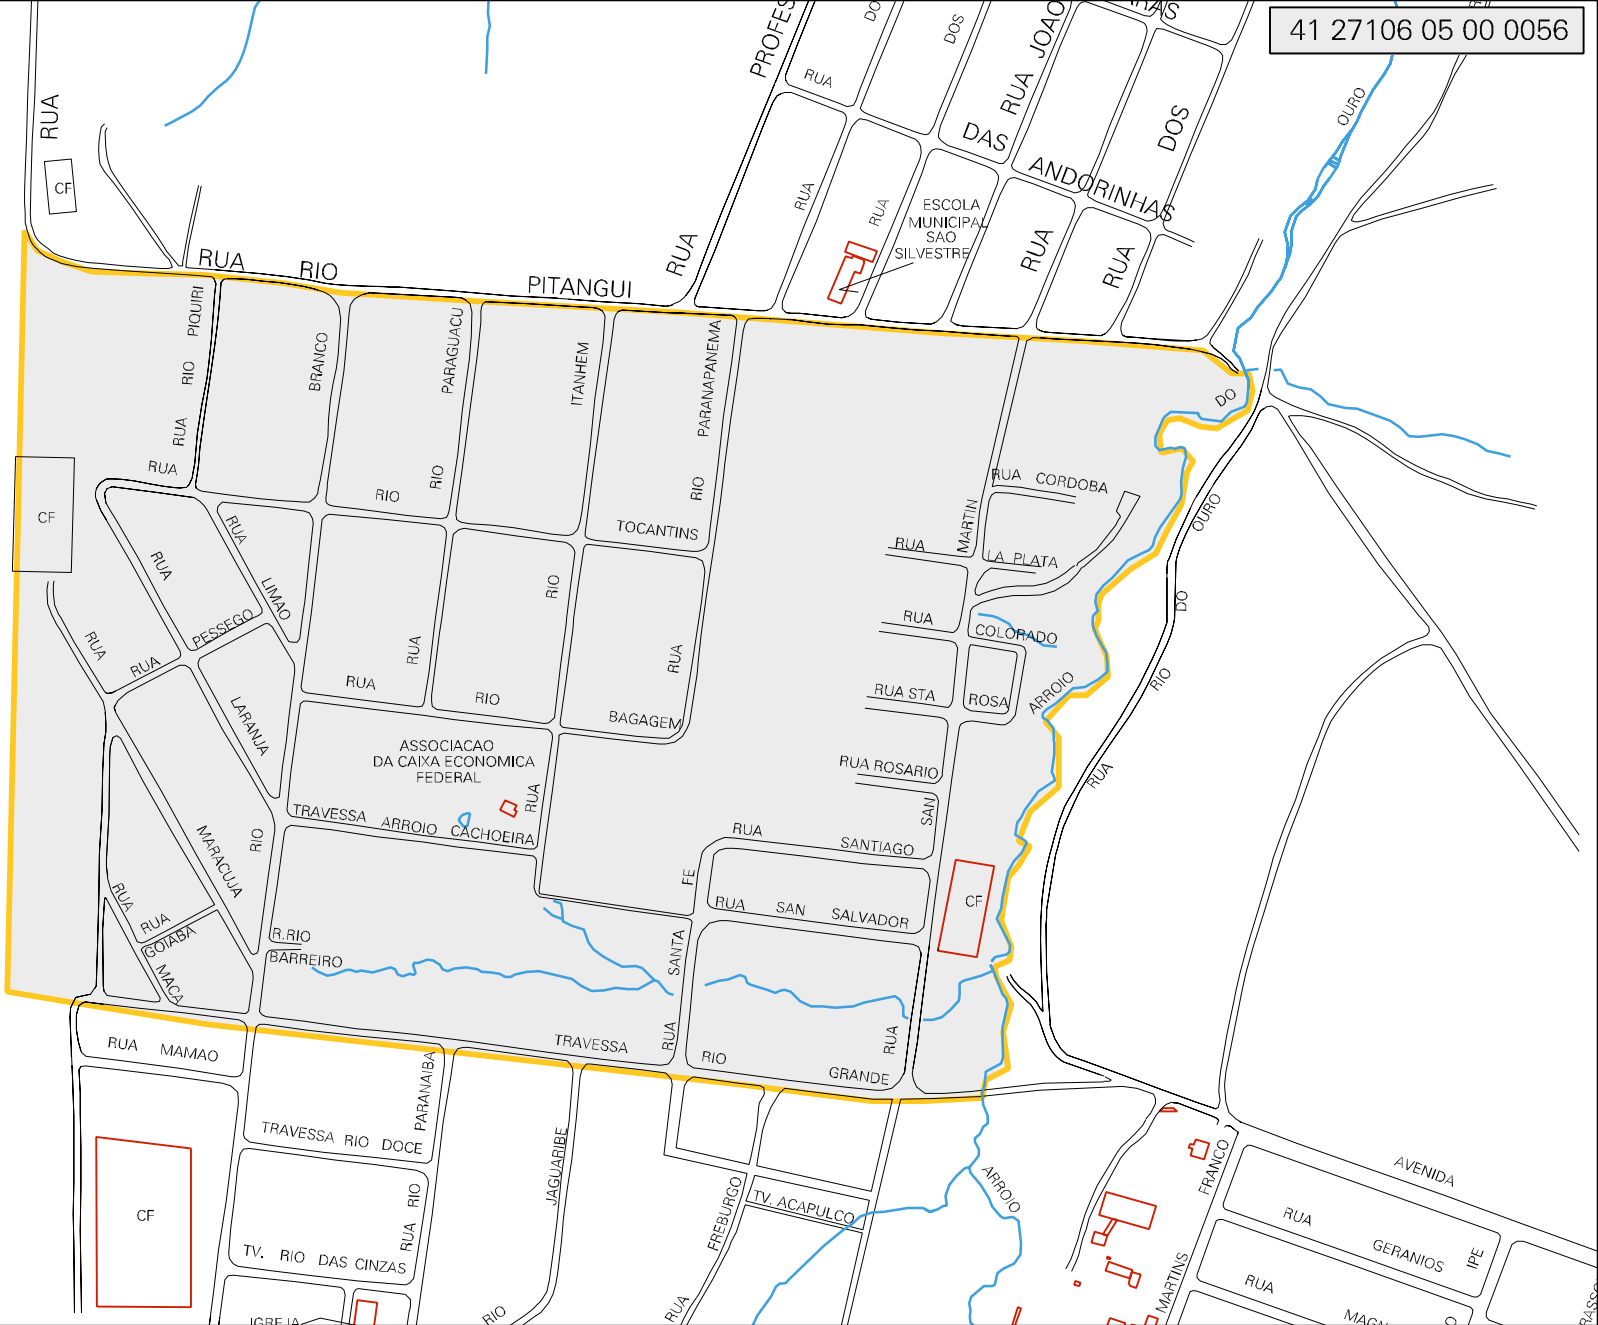

41 27106 05 00 0056

AEROPORTO MONTE ALEGRE

MUNICÍPIO: 27106 - TELÊMACO BORBA  
DISTRITO: 05 - TELÊMACO BORBA  
SUBDISTRITO: 00  
SETOR: 0056 SITUACAO: 10

ESTADO DO PARANÁ  
MAPA DE SETOR URBANO - MSU  
ESCALA: 1 : 4620