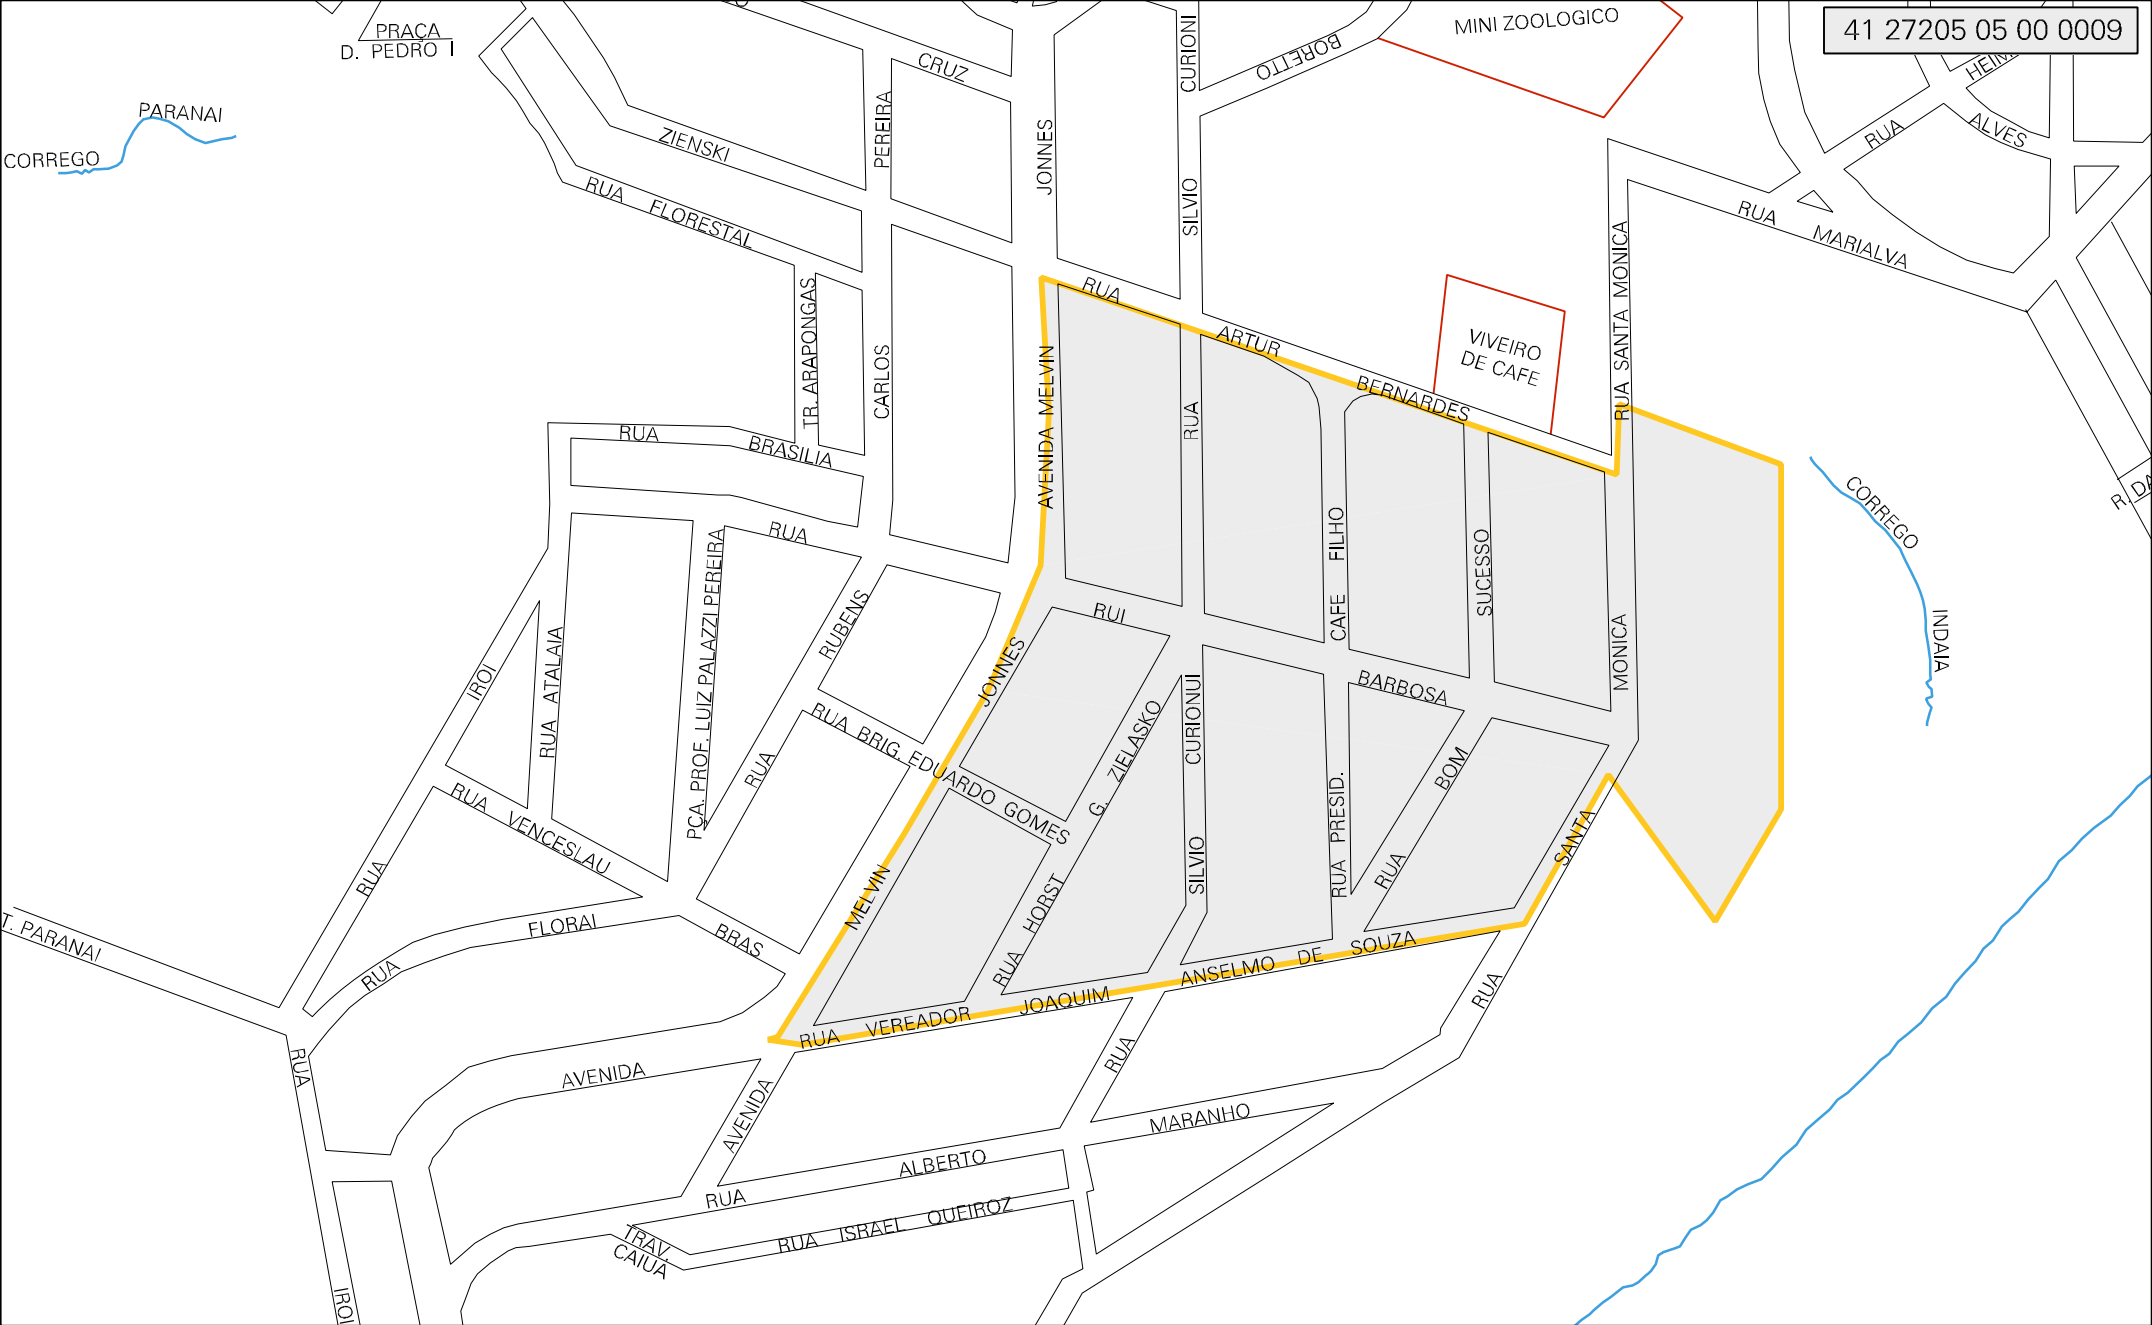

41 27205 05 00 0009

MUNICIPIO: 27205 - TERRA BOA
 DISTRITO: 05 - TERRA BOA
 SUBDISTRITO: 00
 SETOR: 0009 SITUACAO: 10

CENSO AGROPECUARIO 2008
 CONTAGEM DA POPULACAO 2007

ESTADO DO PARANA
 MAPA DE SETOR URBANO - MSU
 ESCALA: 1 : 4940