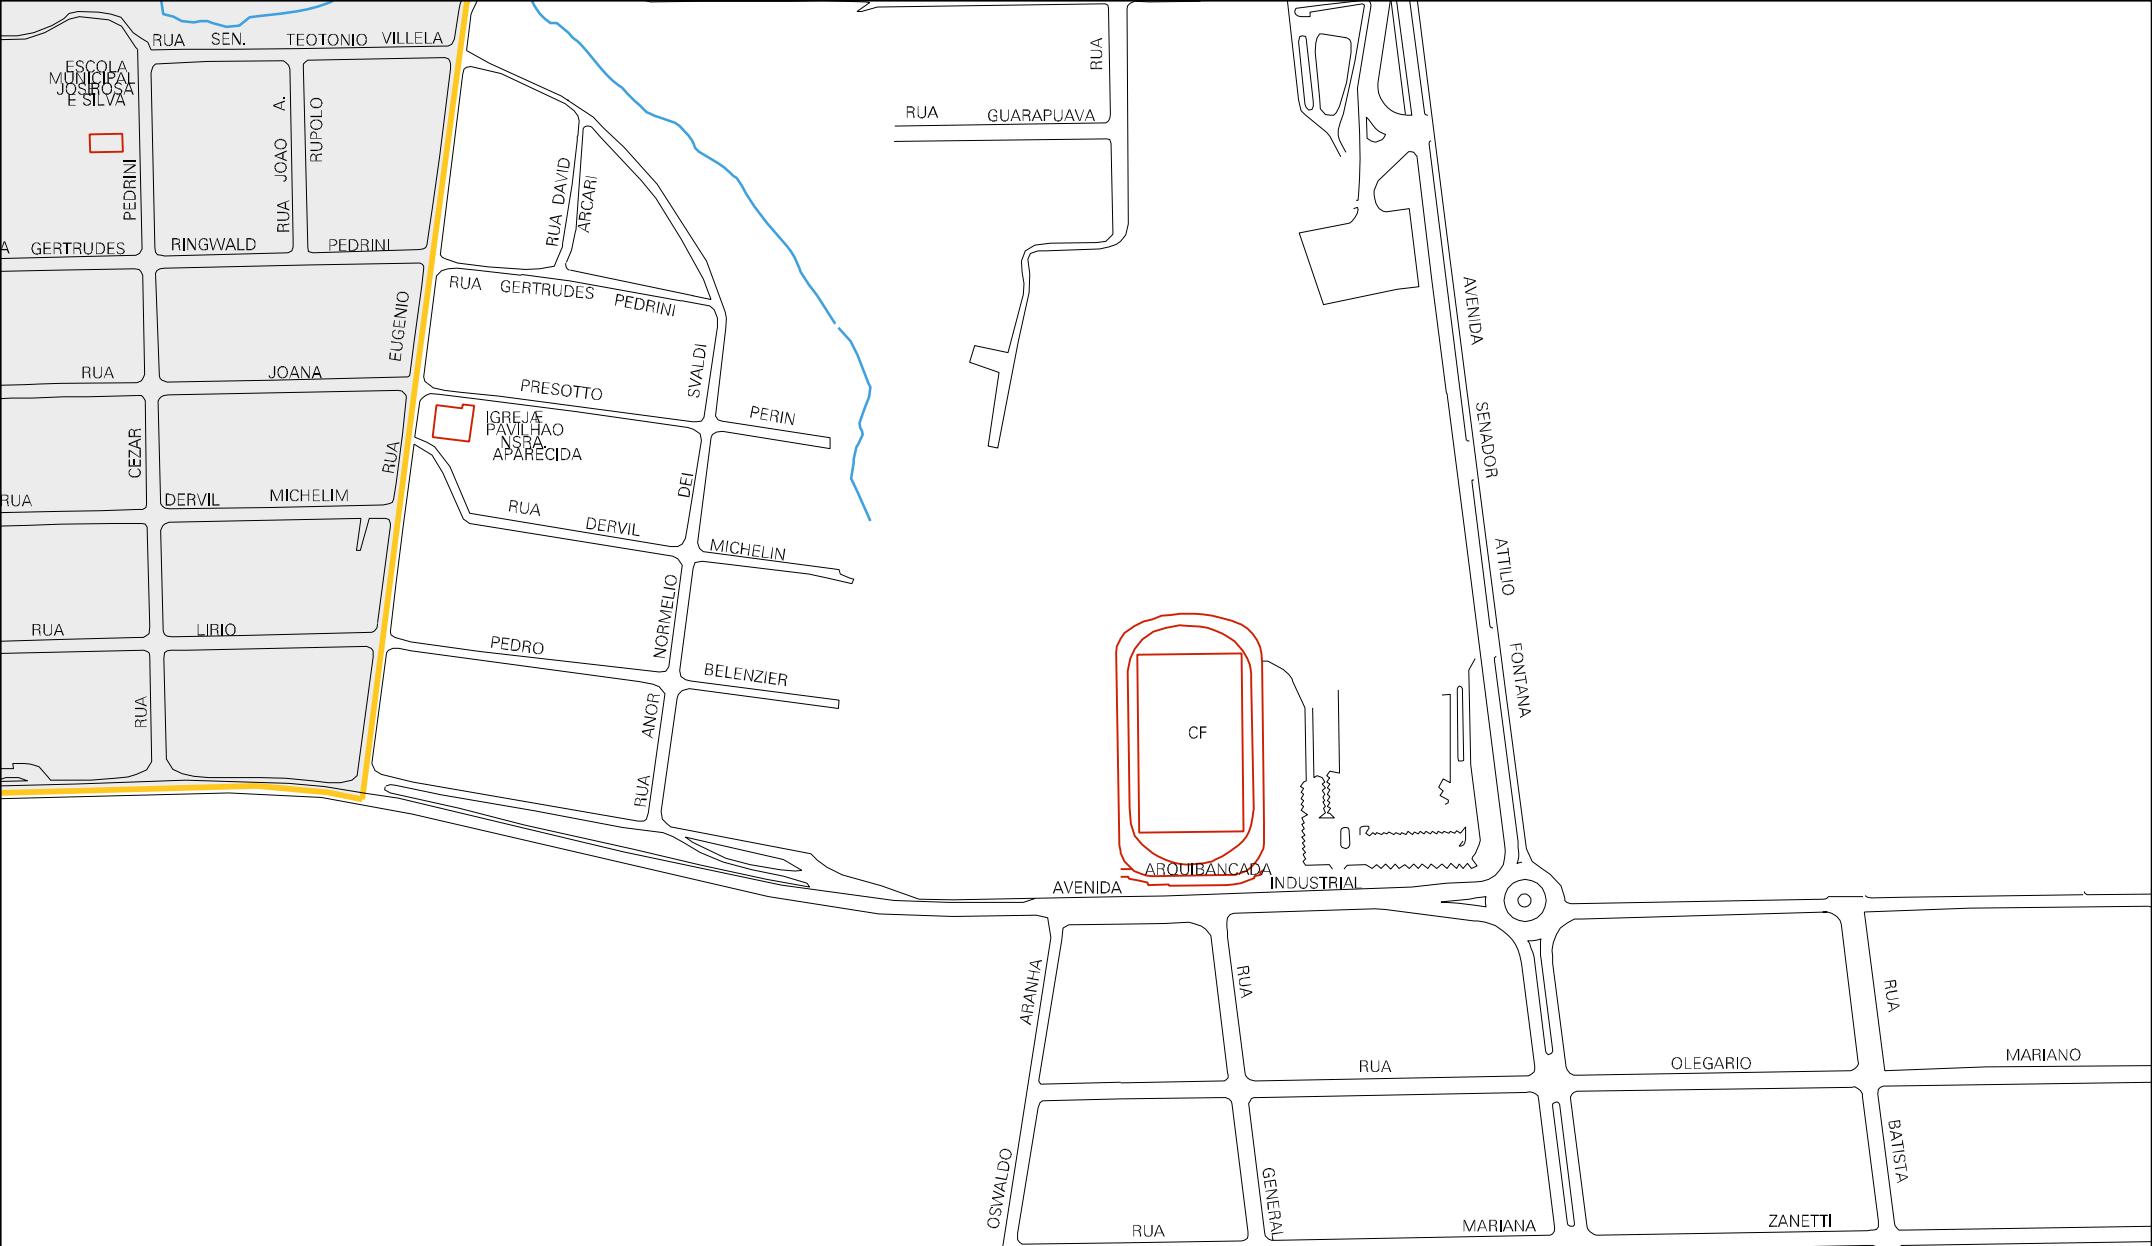

TOLEDO

MUNICIPIO: 27700 - TOLEDO
DISTRITO: 05 - TOLEDO
SUBDISTRITO: 00
SETOR: 0055 SITUACAO: 10
BAIRRO: 013 - JARDIM BRESSAN

CENSO AGROPECUARIO 2006
CONTAGEM DA POPULACAO 2007

ESTADO DO PARANA
MAPA DE SETOR URBANO - MSU
ESCALA: 1 : 4261