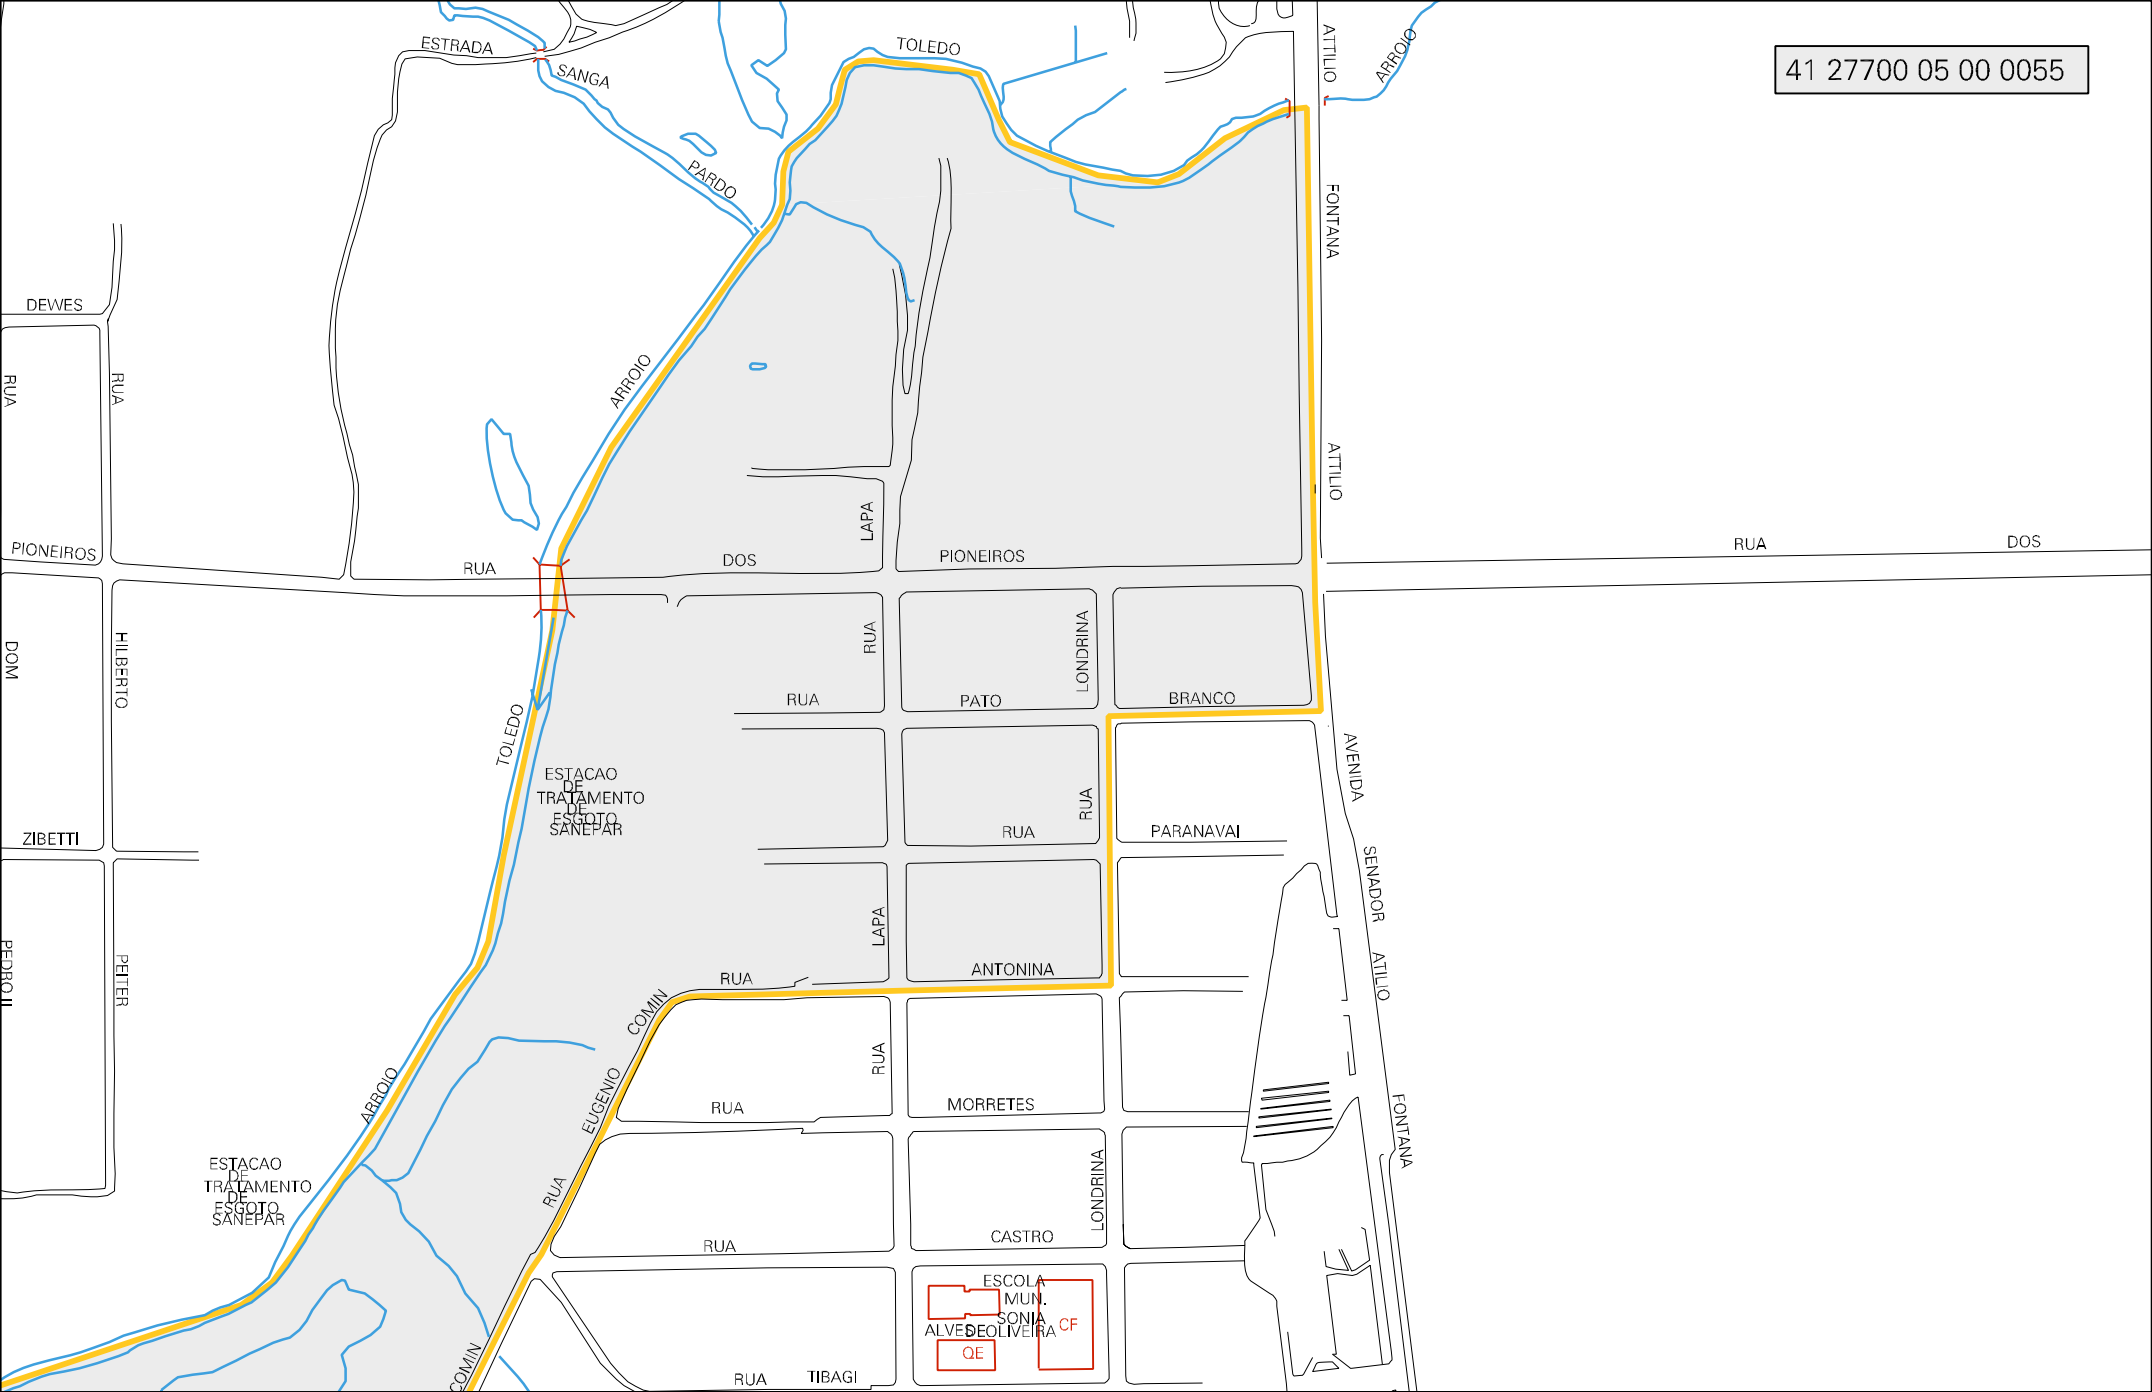

41 27700 05 00 0055