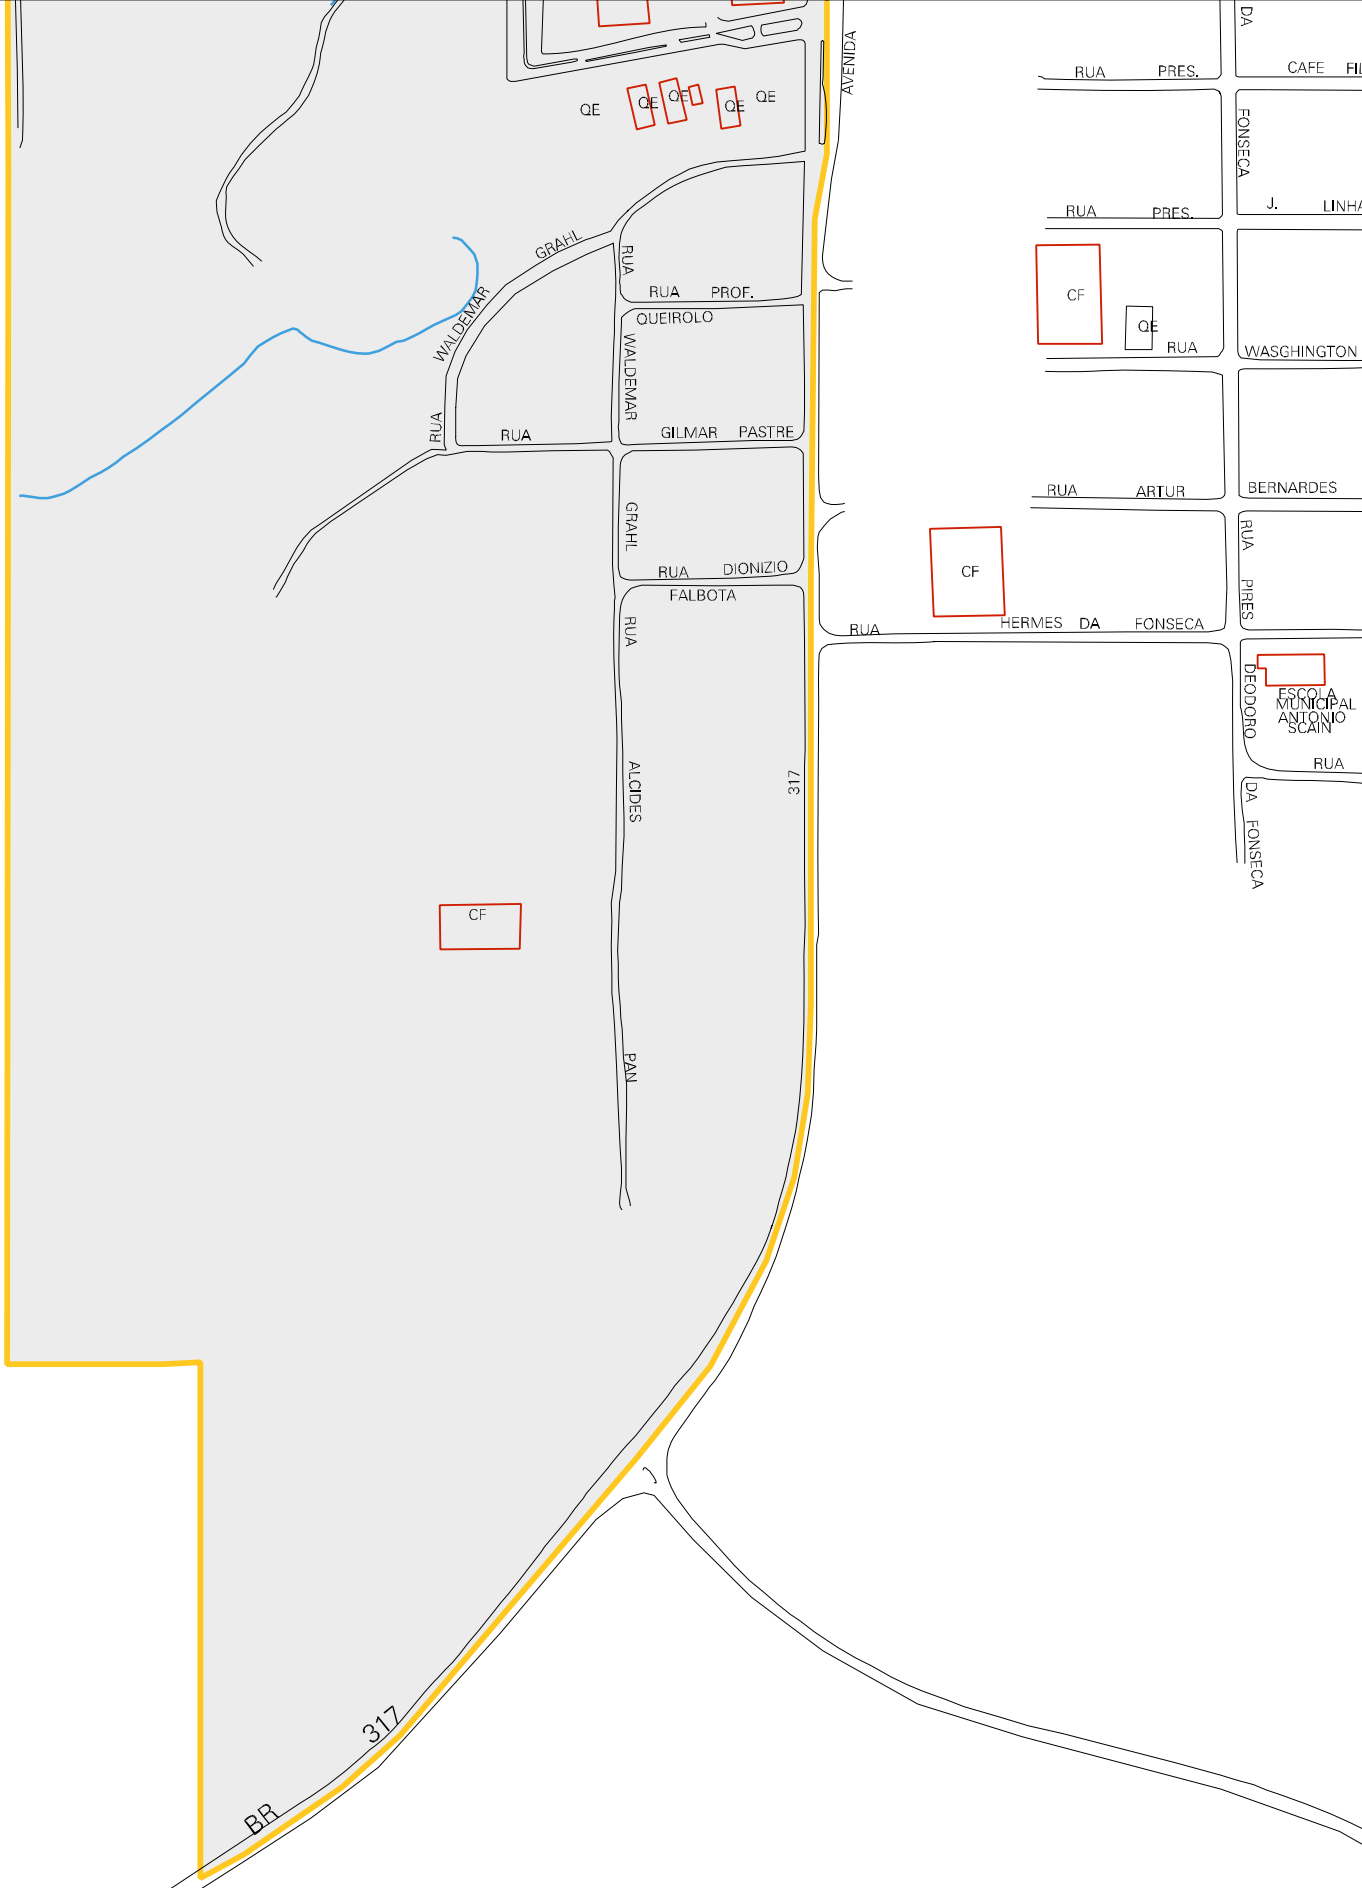

ESTRADA

RUA

GUARANI

RUA

RUA IDA BECKER

LIMA

AVENIDA

RUA SANTA

BRITANIA

DAL. PRA

LIMA

CF

RUA

SALVADOR

CF

QE

RUA DAS VIOLETAS

RUA DAS ROSAS

CEMITERIO MUNICIPAL

AVENIDA

RUA CRISTO

RUA

RUA

PRATA

RUA JOAO GOULA

PRES.

CARLOS

RUA PRES.

DEODORO

RUA PRES.

MUNICIPIO: 27700 - TOLEDO
DISTRITO: 05 - TOLEDO
SUBDISTRITO: 00
SETOR: 0056 SITUACAO: 10
BAIRRO: 014 - VILA BECKER

ESTADO DO PARANA
 MAPA DE SETOR URBANO - MSU
 ESCALA: 1 : 4563