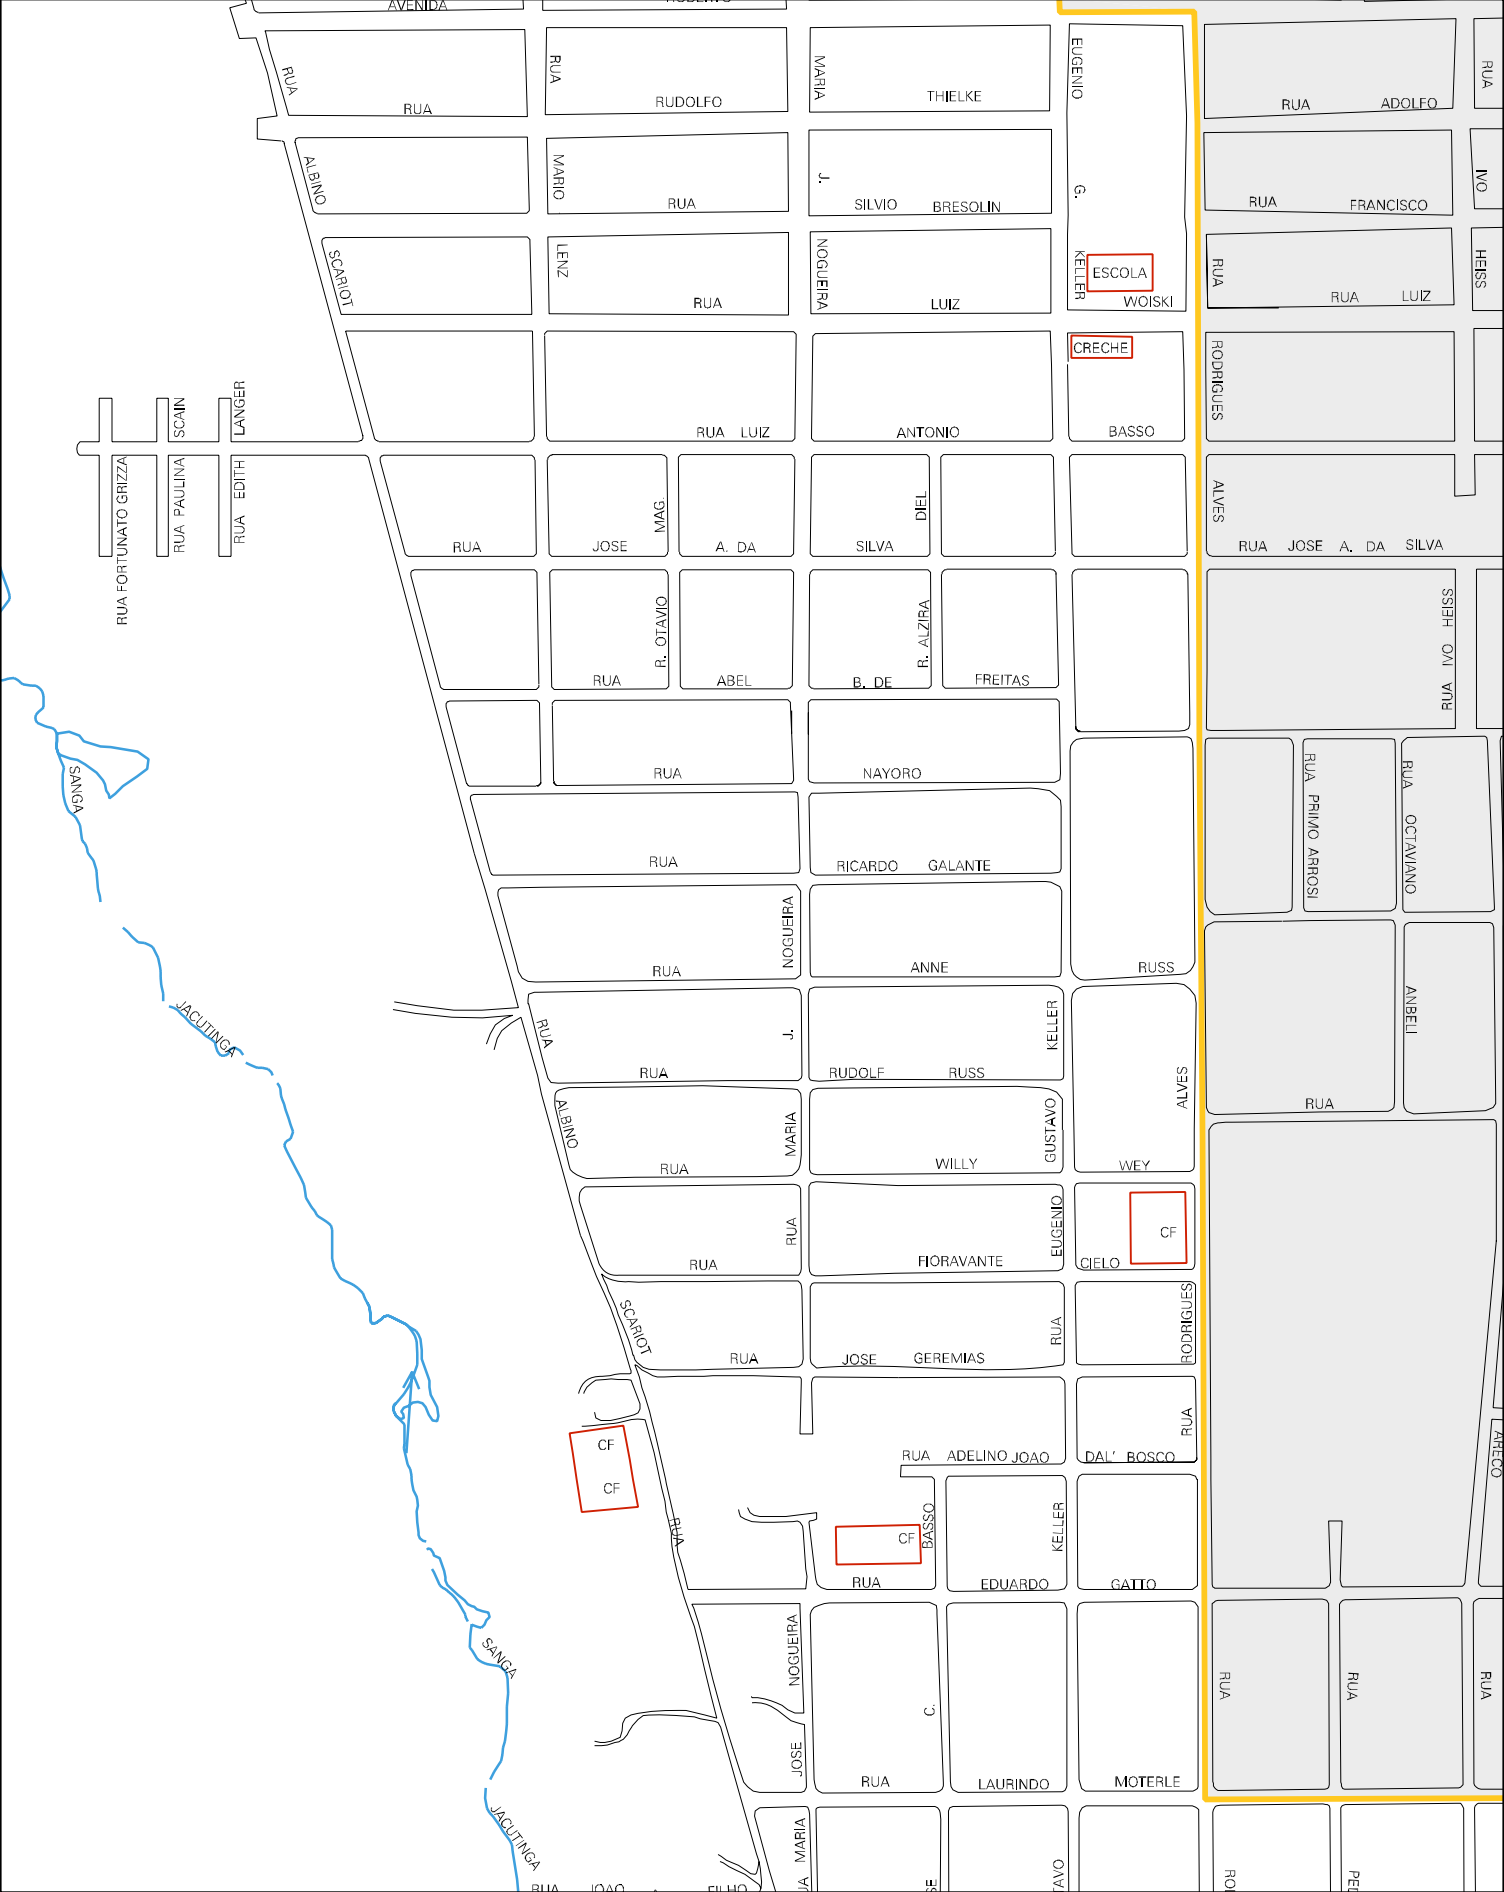

JOAO

ORESTES

RUA

NICOLAU

FINKLER

RUA NICOLAU

FINKLER

RUA

PINDOTIPORA

RUA

PINDOTIPORA

ROBERTO

RUA FACHINI

RUA AV.

ROBERTO

CARROCAVEL

MINISTRO

AVENIDA

RUA JOAO ORESTES

FACHINI

CF

CF

CF

MUNICIPIO: 27700 - TOLEDO
 DISTRITO: 05 - TOLEDO
 SUBDISTRITO: 00
 SETOR: 0059 SITUAÇÃO: 10
 BAIRRO: 015 - JARDIM COOPAGRO