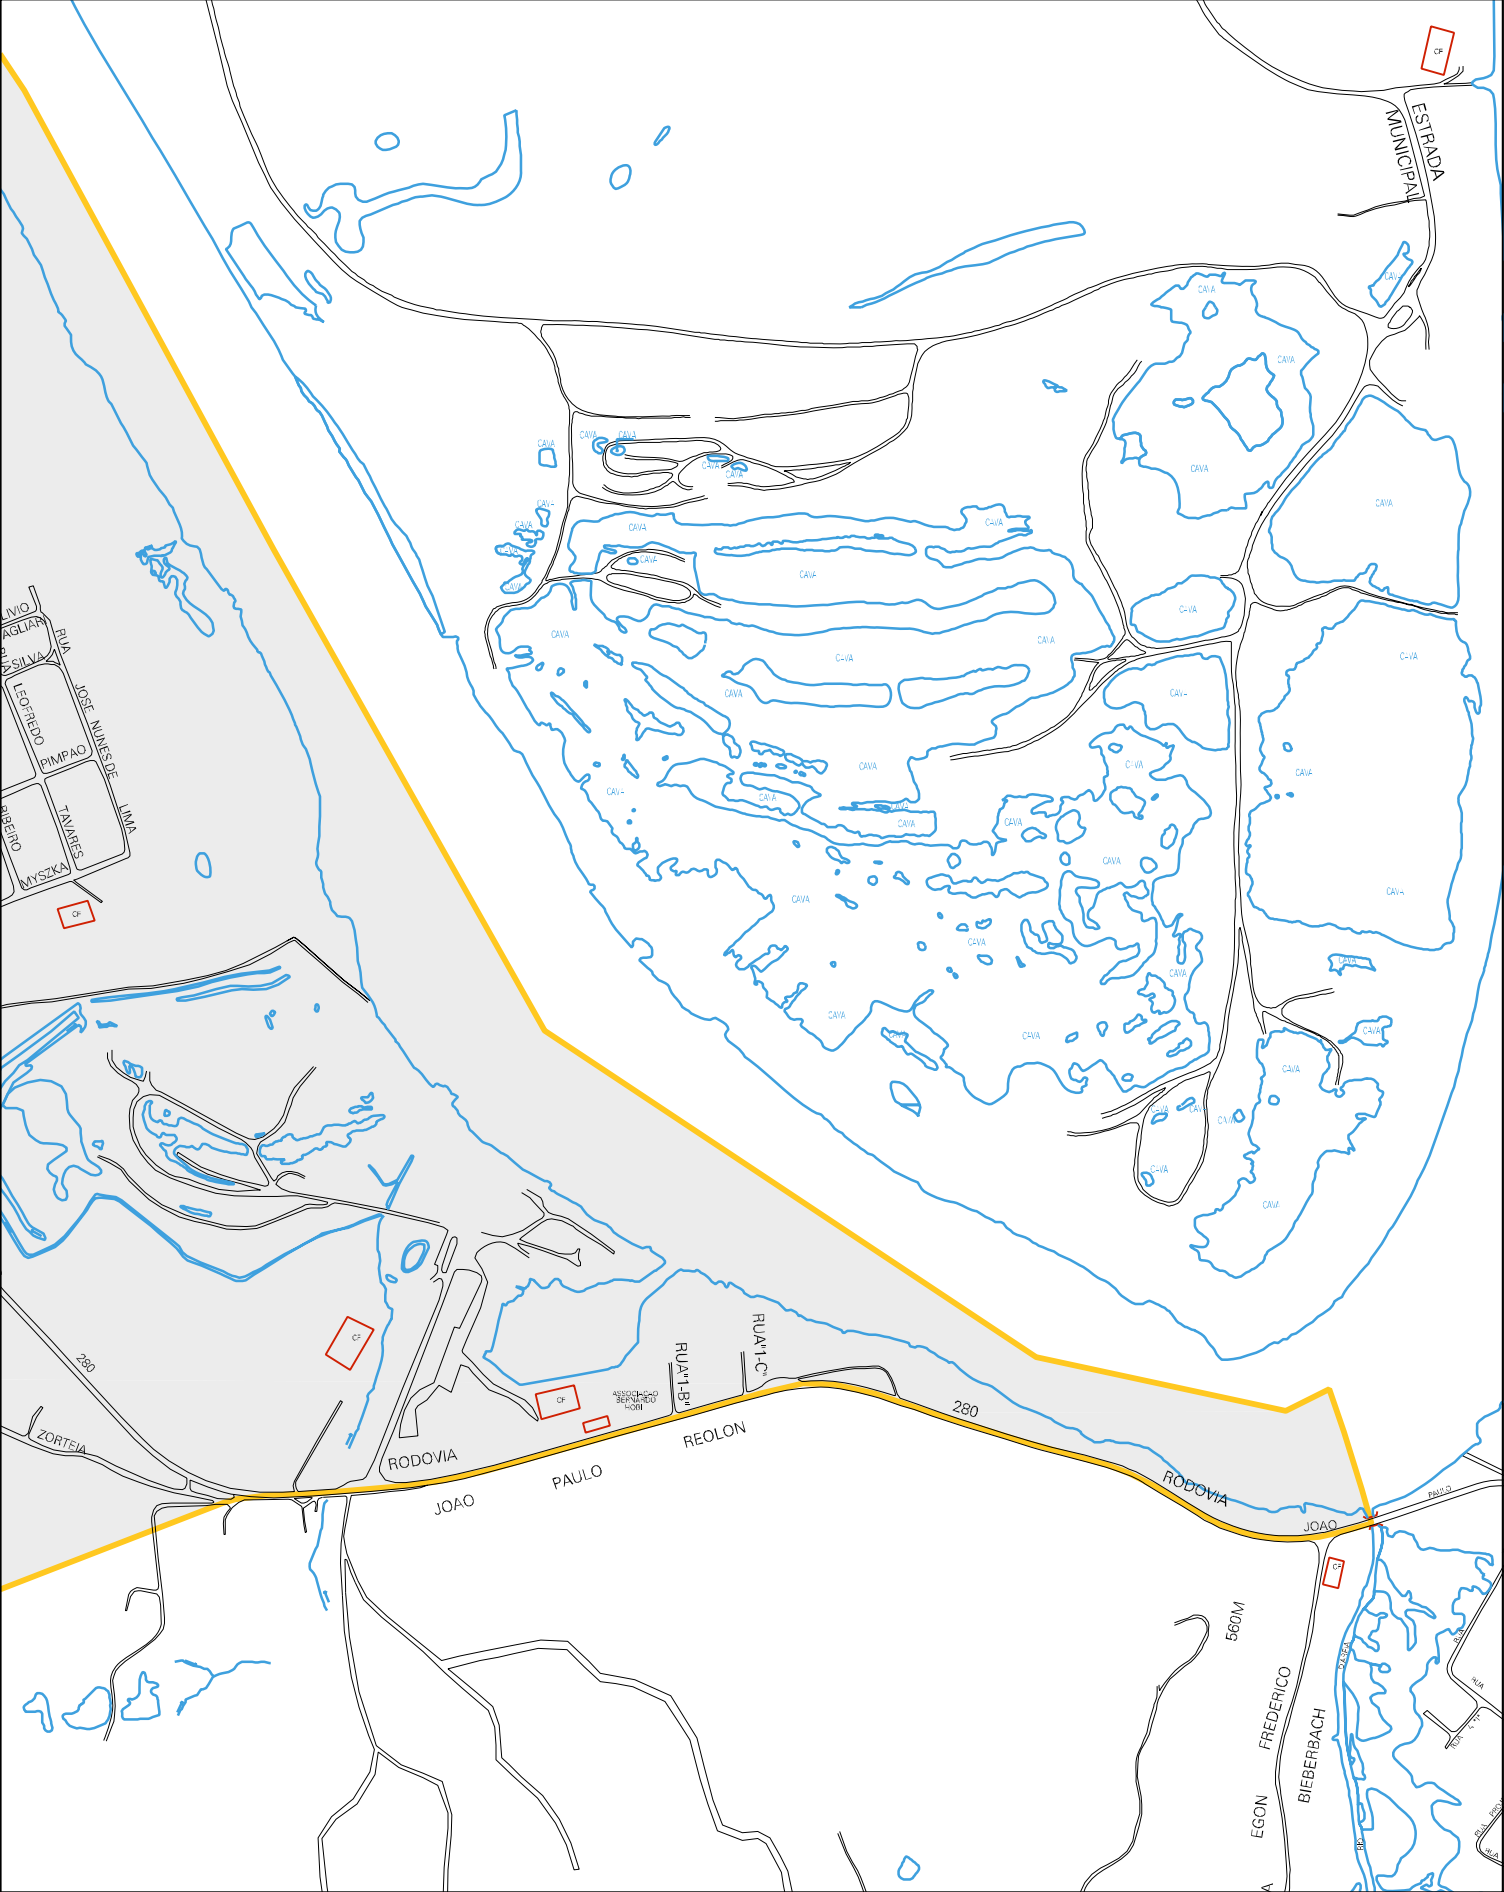

C-1

ESTRADA
EVALDO

ESTRADA
WANGEL AU

C-1

ESTRADA

MUNICIPAL

CAVA

MUNICÍPIO: 28203 - UNIÃO DA VITÓRIA
 DISTRITO: 05 - UNIÃO DA VITÓRIA
 SUBDISTRITO: 00
 SETOR: 0018 SITUAÇÃO: 10
 BAIRRO: 010 - SÃO GABRIEL