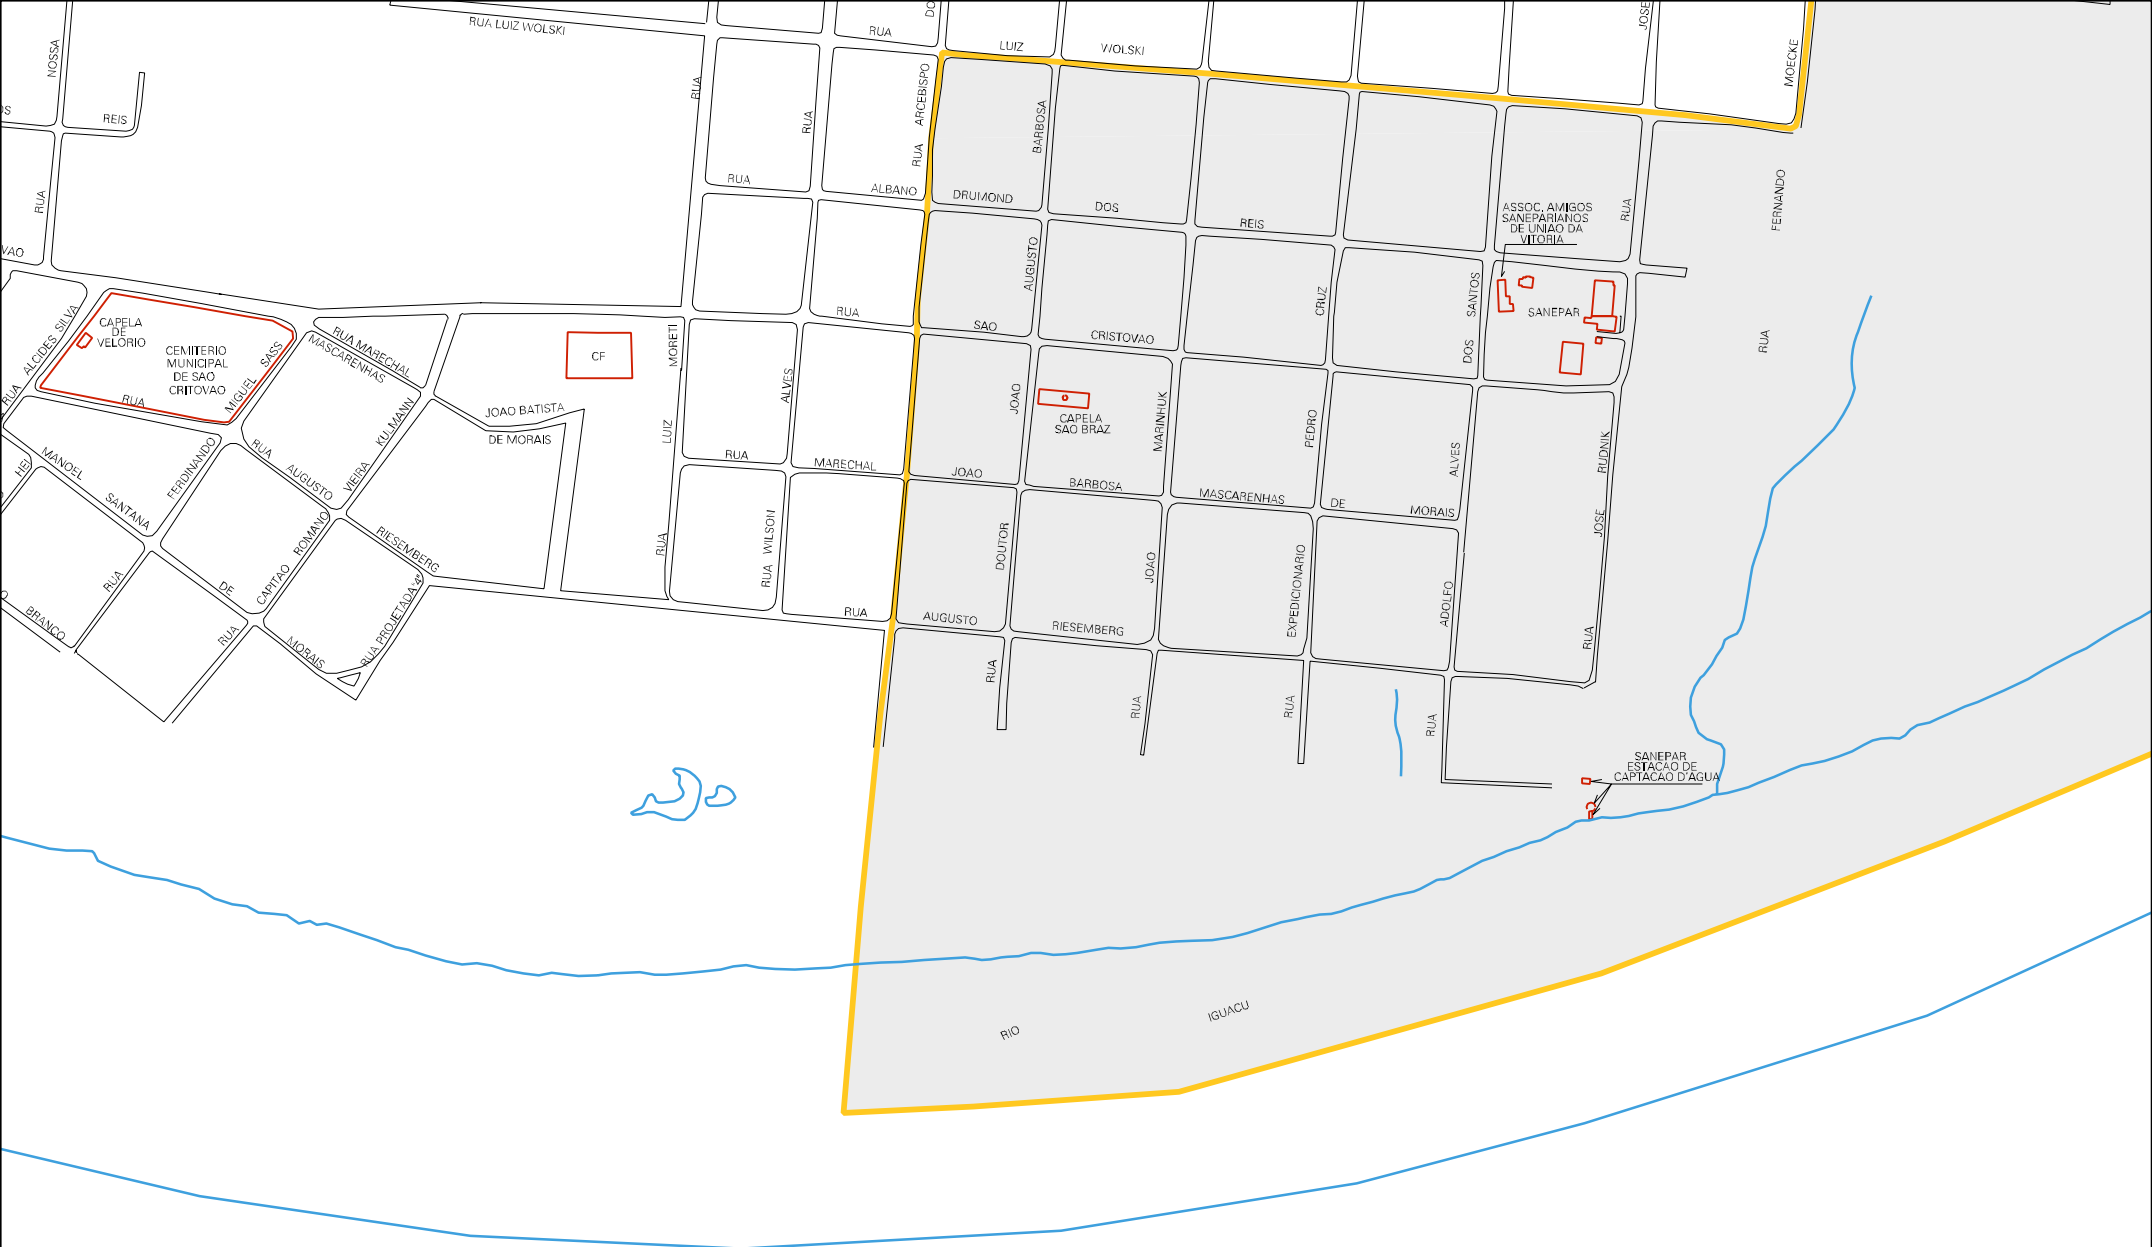

SUPERMERCADO

GINASIO DE ESPORTES  
BENEDITO JOSE  
MARIA ALBINO

IGREJA  
UCRANIANA  
SANTISSIMA  
TRINDADE

ESCOLA MUNICIPAL  
MELVIN JONES E  
COLEGIO ESTAD.  
NEUSA DOMIT

GINASIO  
DE  
ESPORTES

CF

OE

CF

CF

41 28203 10 00 0003

MUNICIPIO: 28203 - UNIÃO DA VITÓRIA  
DISTRITO: 10 - SÃO CRISTÓVÃO  
SUBDISTRITO: 00  
SETOR: 0003 SITUACAO: 10  
BAIRRO: 012 - SÃO BRAZ

ESTADO DO PARANA  
MAPA DE SETOR URBANO - MSU  
ESCALA: 1 : 6018