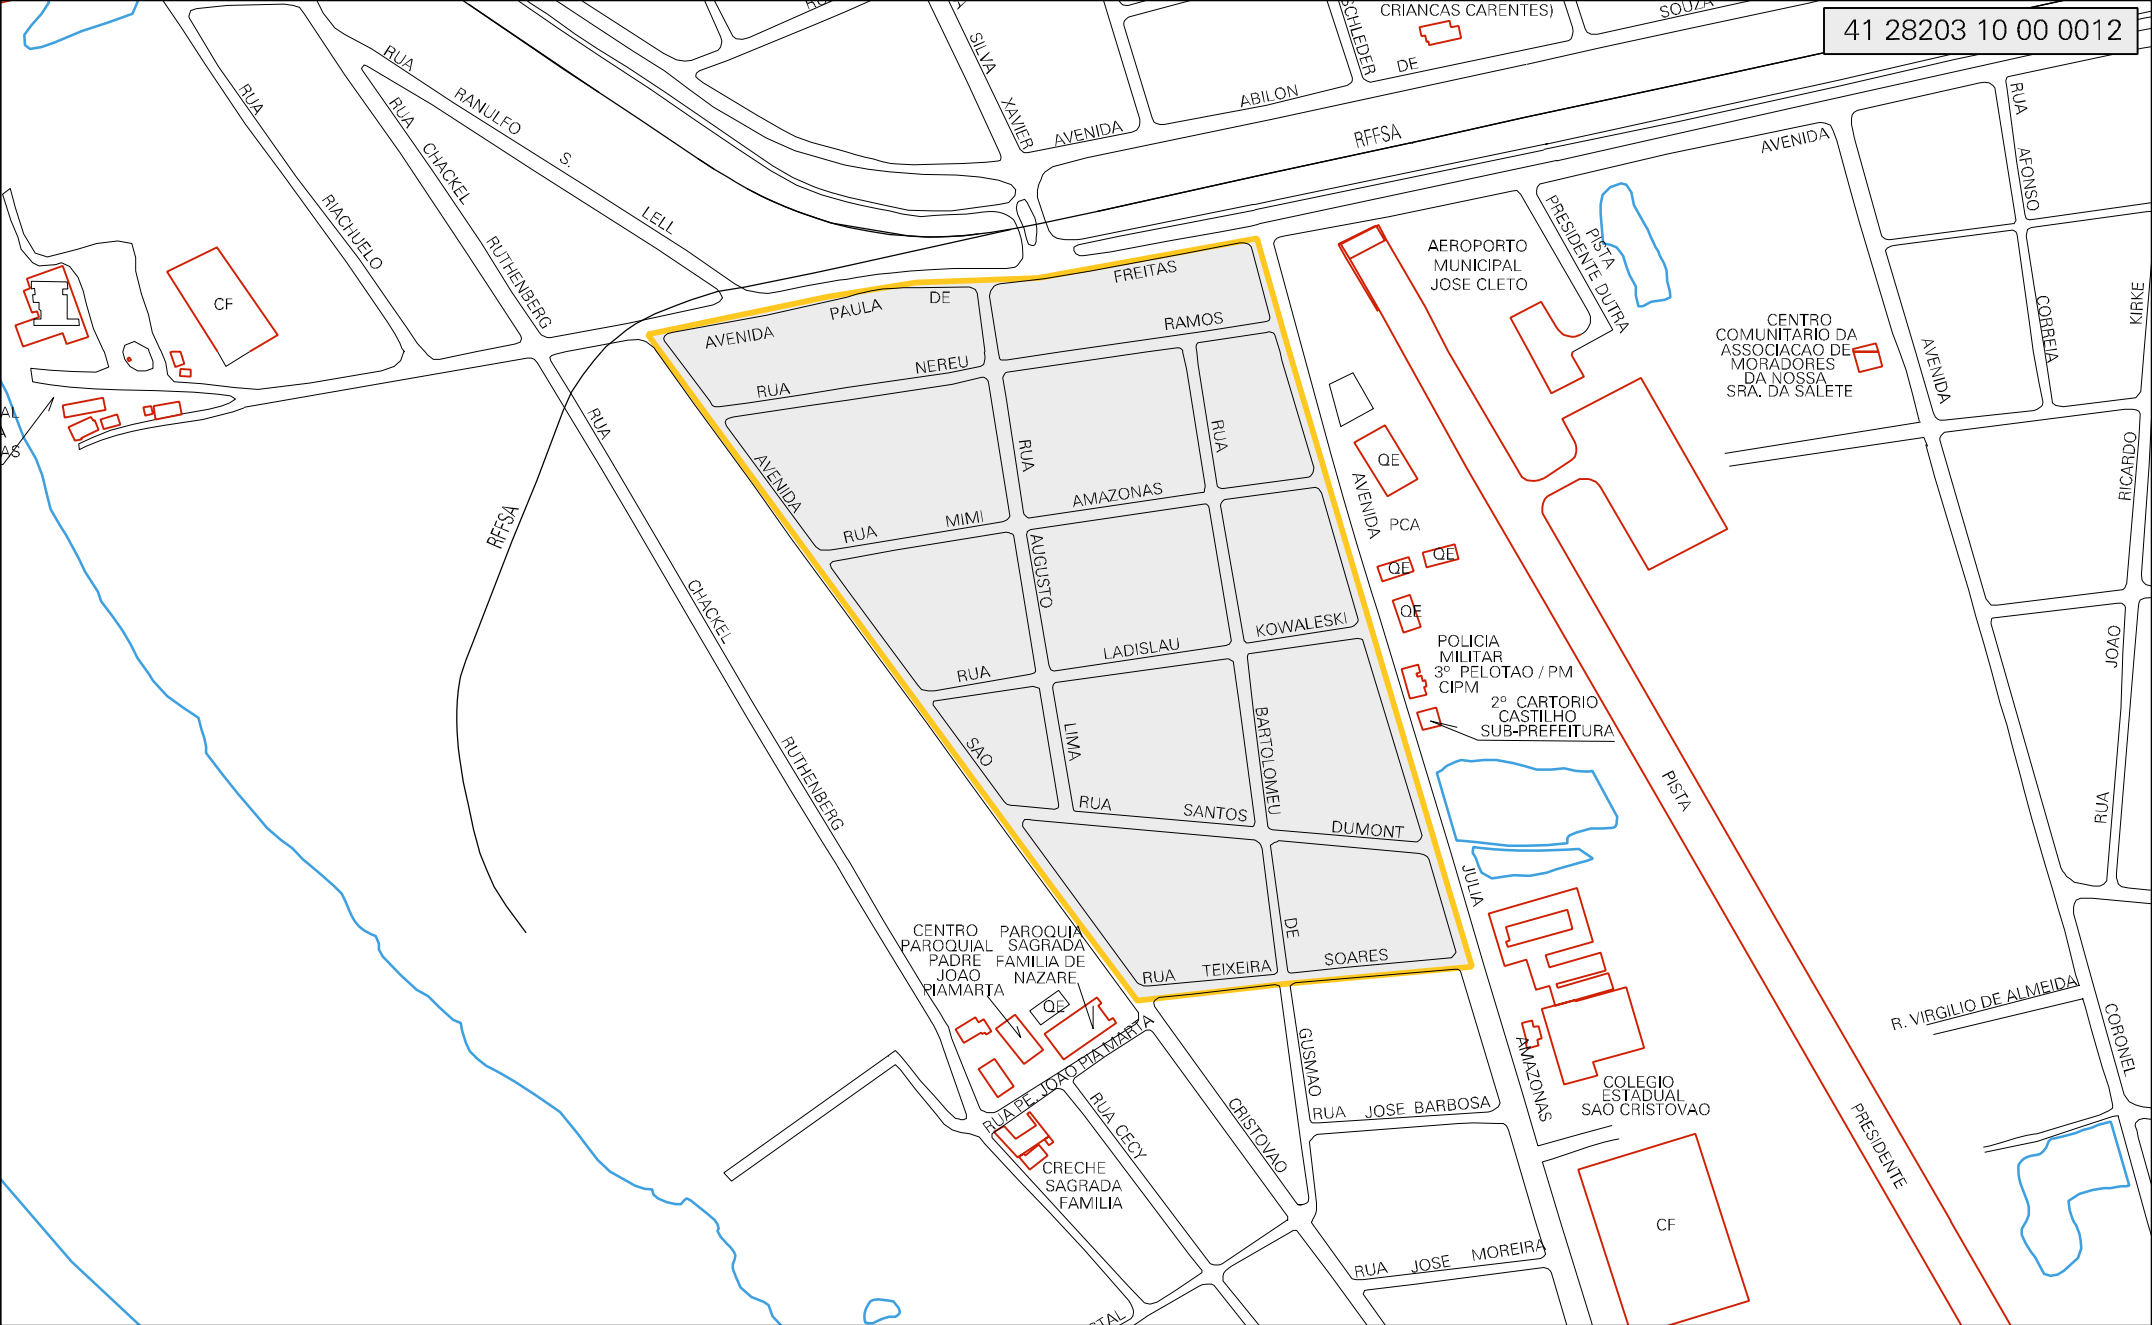

41 28203 10 00 0012

MUNICIPIO: 28203 - UNIÃO DA VITÓRIA
DISTRITO: 10 - SÃO CRISTÓVÃO
SUBDISTRITO: 00
SETOR: 0012 SITUACAO: 10
BAIRRO: 014 - SAGRADA FAMÍLIA

ESTADO DO PARANA
MAPA DE SETOR URBANO - MSU
ESCALA: 1 : 4202