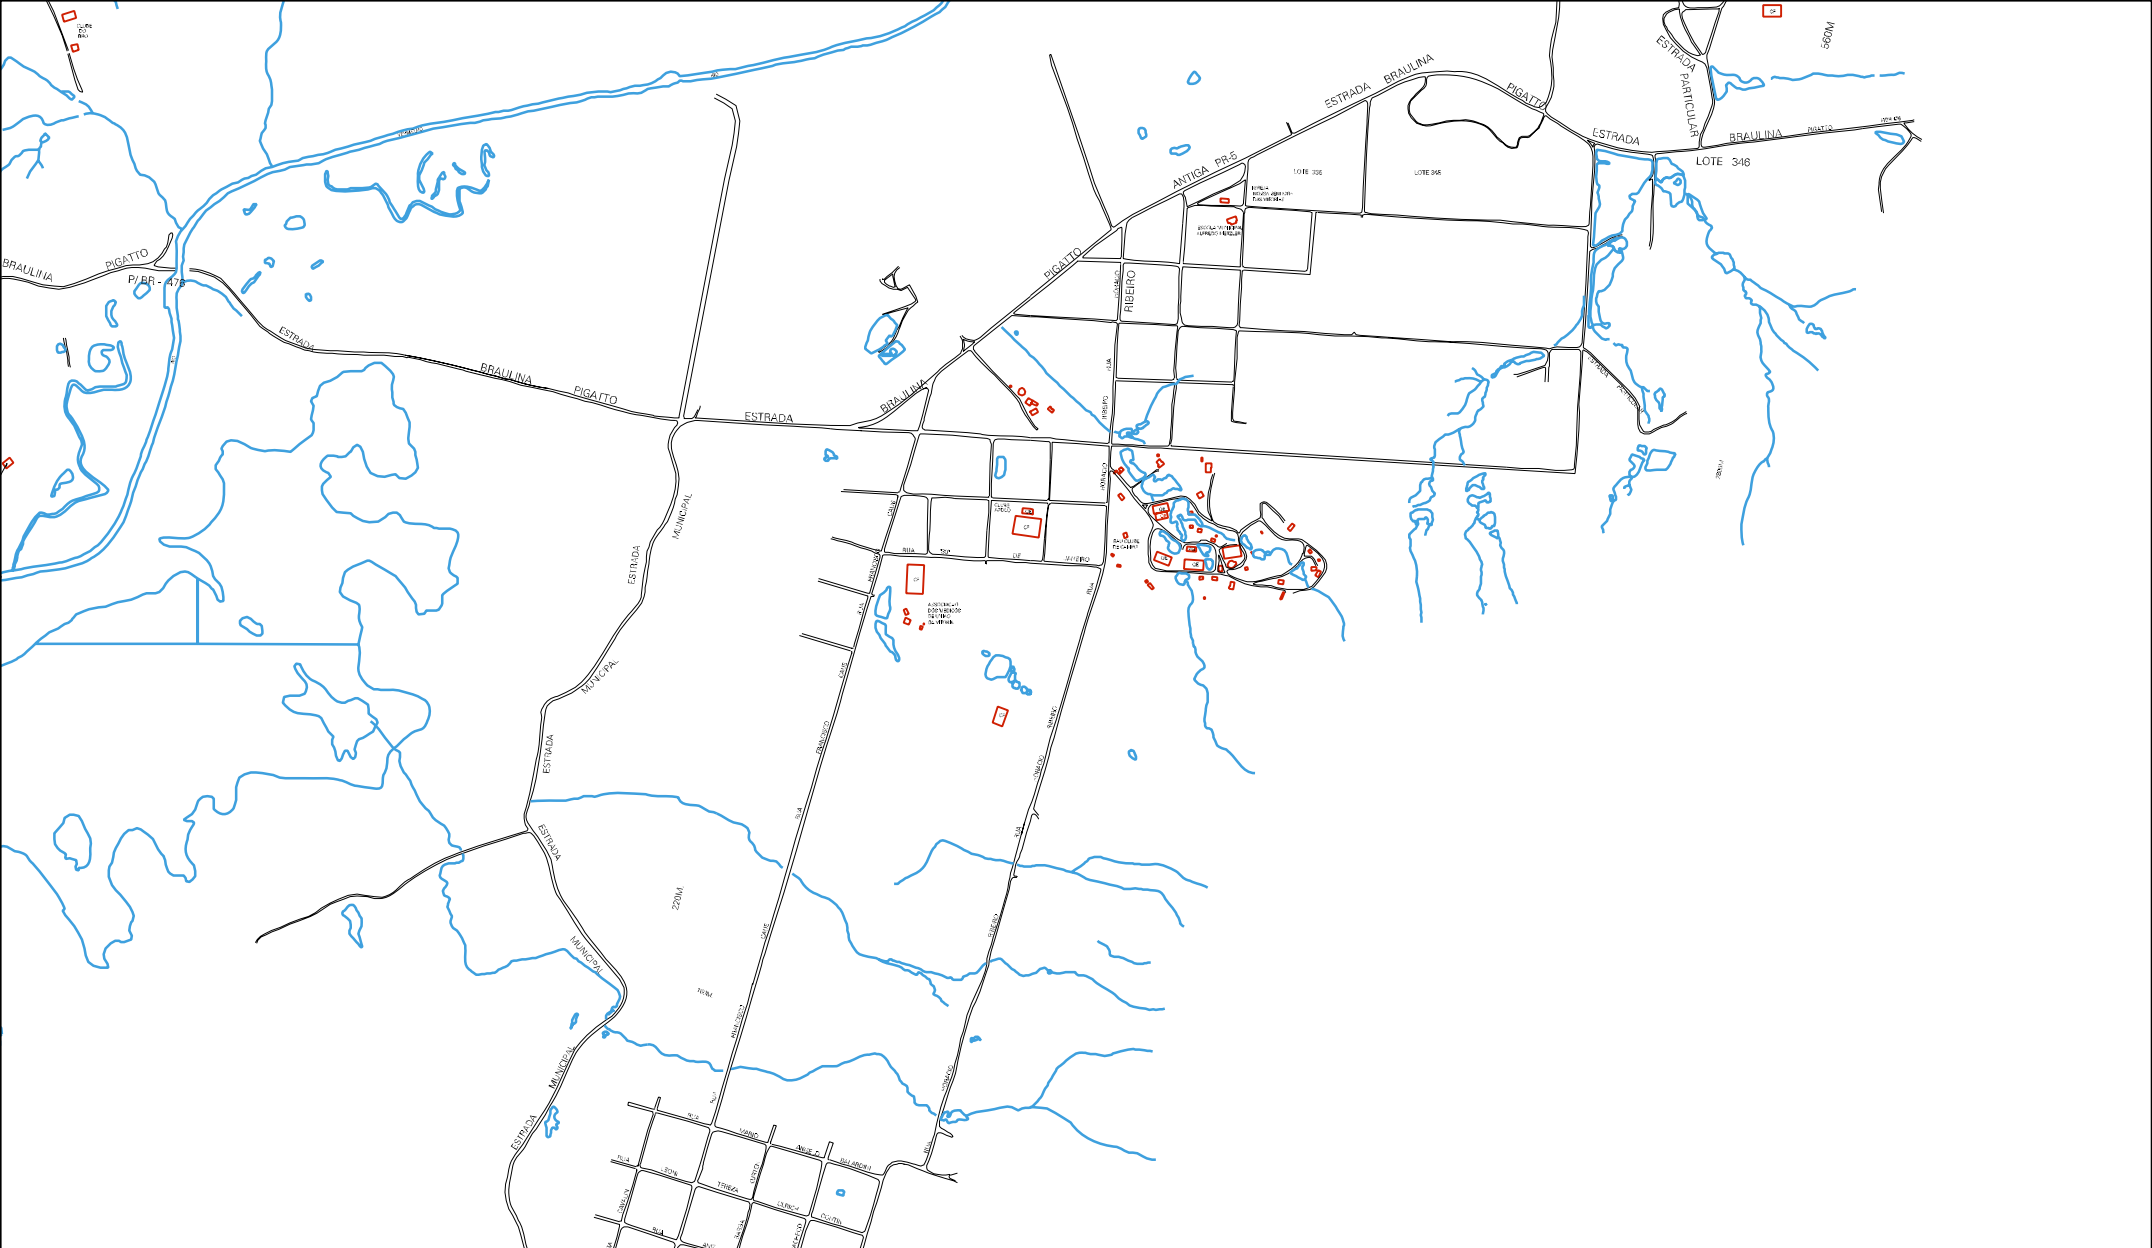

PROPRIEDADE
DO SENHOR
NORST WALDRAFF

ESTADO DO PARANA
 MAPA DE SETOR URBANO - MSU
 ESCALA: 1 : 14530