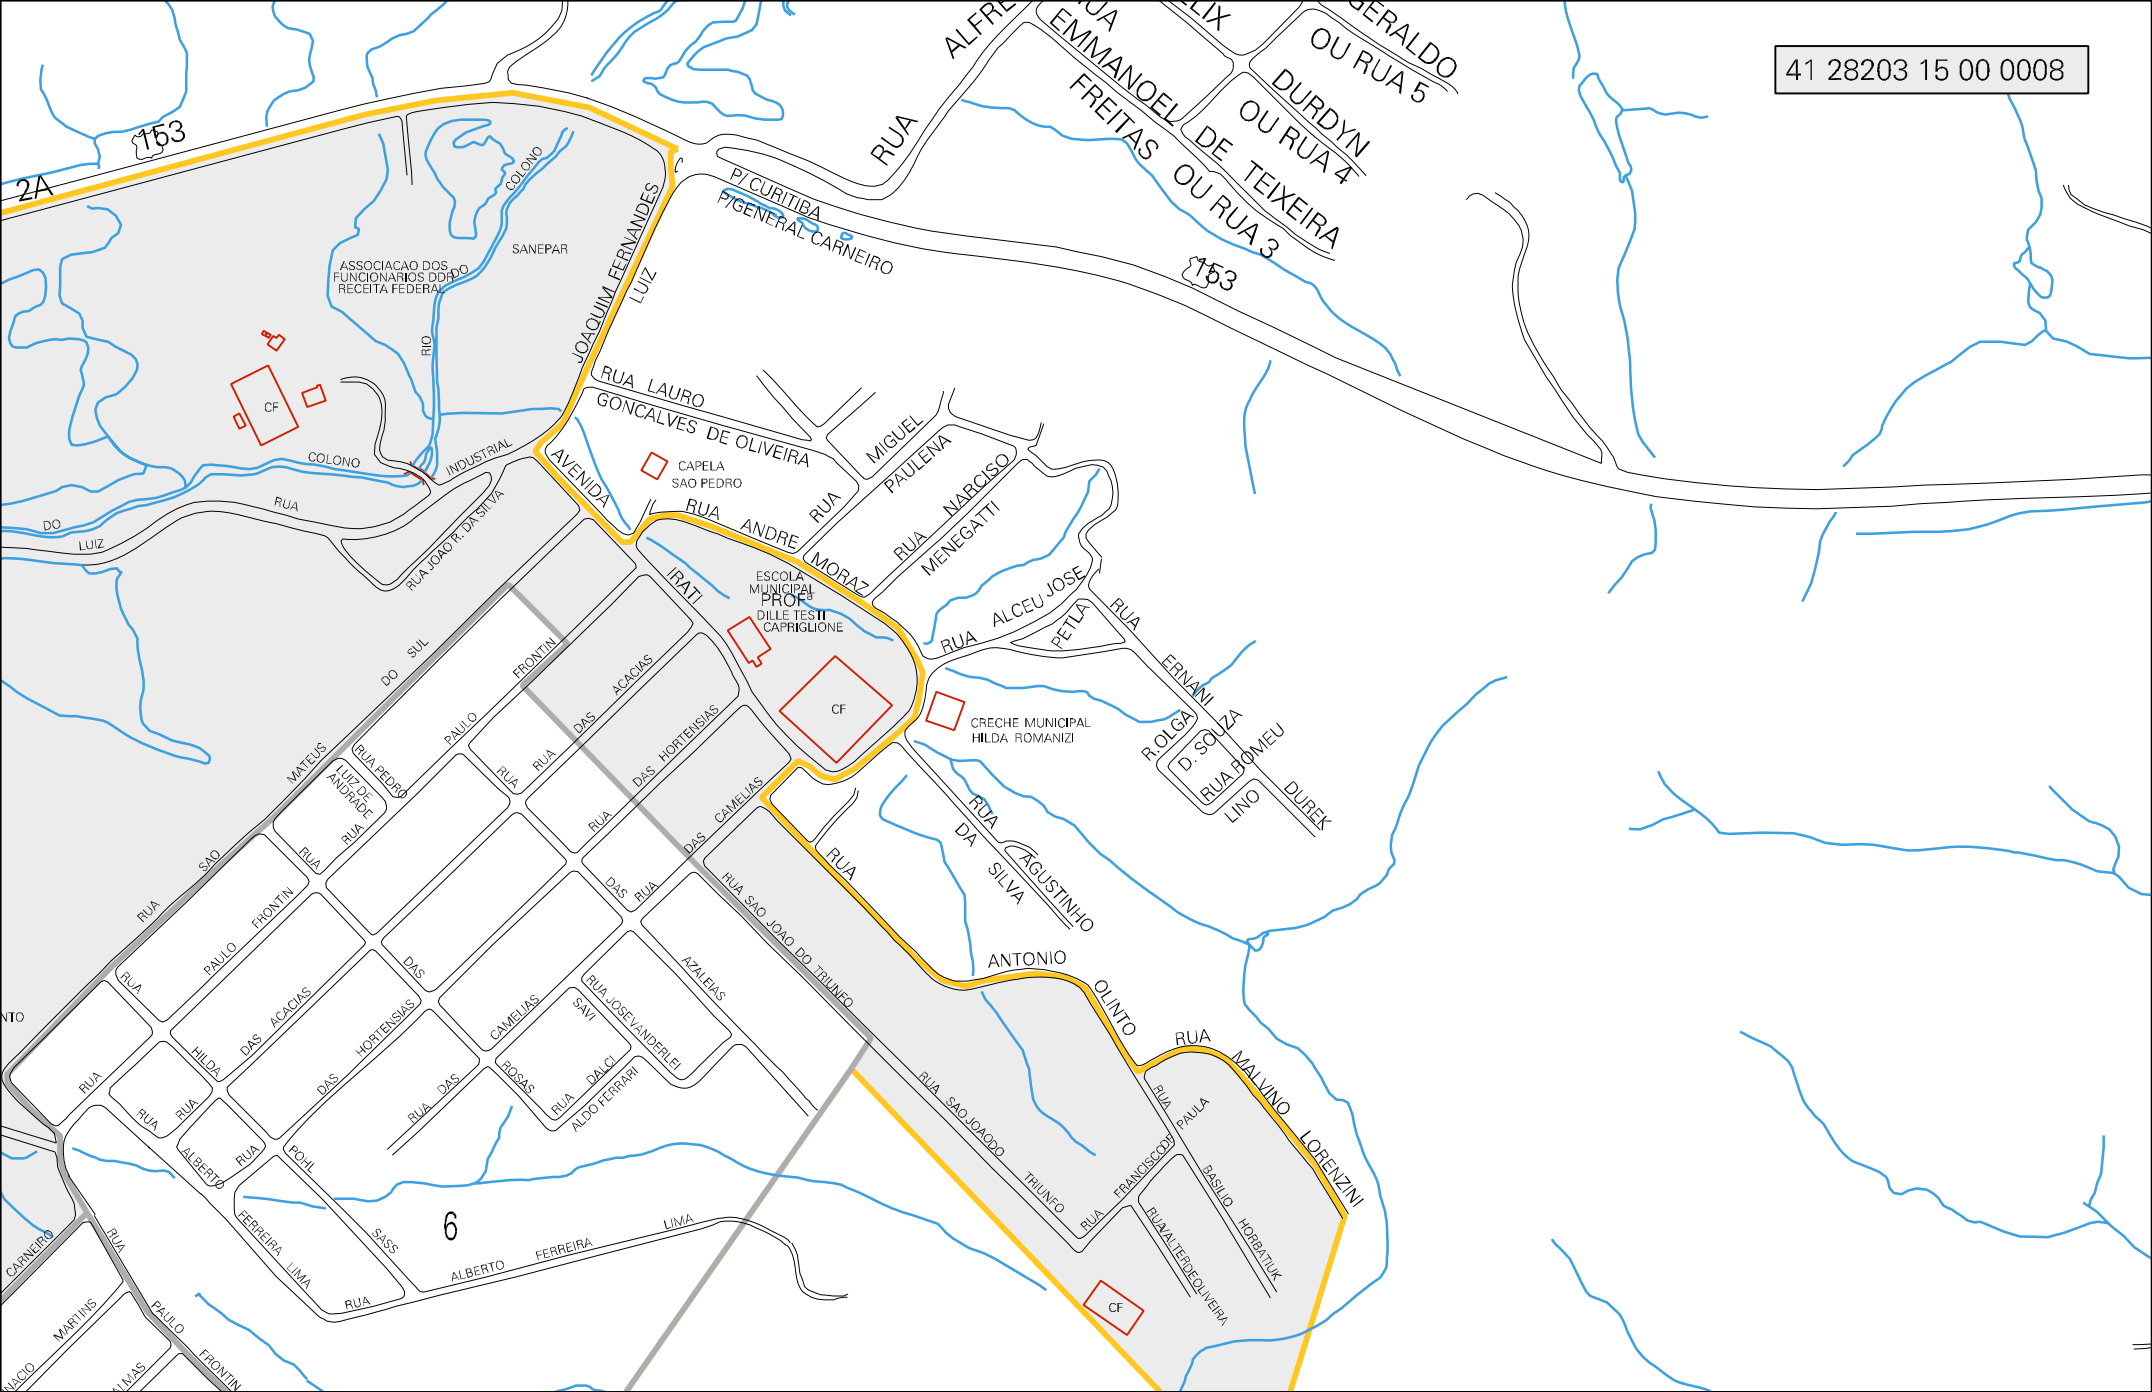

153

ESTRADA  
PARTICULAR

RUA DOS GERANIOS

ANDRE  
BALARDINI

RUA  
TRANSVERSAL

RUA

RUA  
"2A"

RUA  
TRANSVERSAL

CANARIOS

RUA

RUA BASILIO

SUCHARSKI

RUA WALDOMIRO

RUA

INDUSTRIAL

JOAQUIM

GENERAL

ESCOLA  
MUNICIPAL  
GUIA LOPES

RUA  
MARGARIDAS

AVENIDA  
BENGLI

RUA  
PRIMAVERAS

RUA  
"A"

RUA  
SORCUIDAS

FERNANDES

RUA CASIROBA

RUA INDUSTRIAL

RUA 16 - B

SANEPAR  
ESTACAO DE TRATAMENTO  
DE ESGOTO

IGREJA  
PRESBITERIANA

ESTADO DO PARANA  
MAPA DE SETOR URBANO - MSU  
ESCALA: 1 : 5573