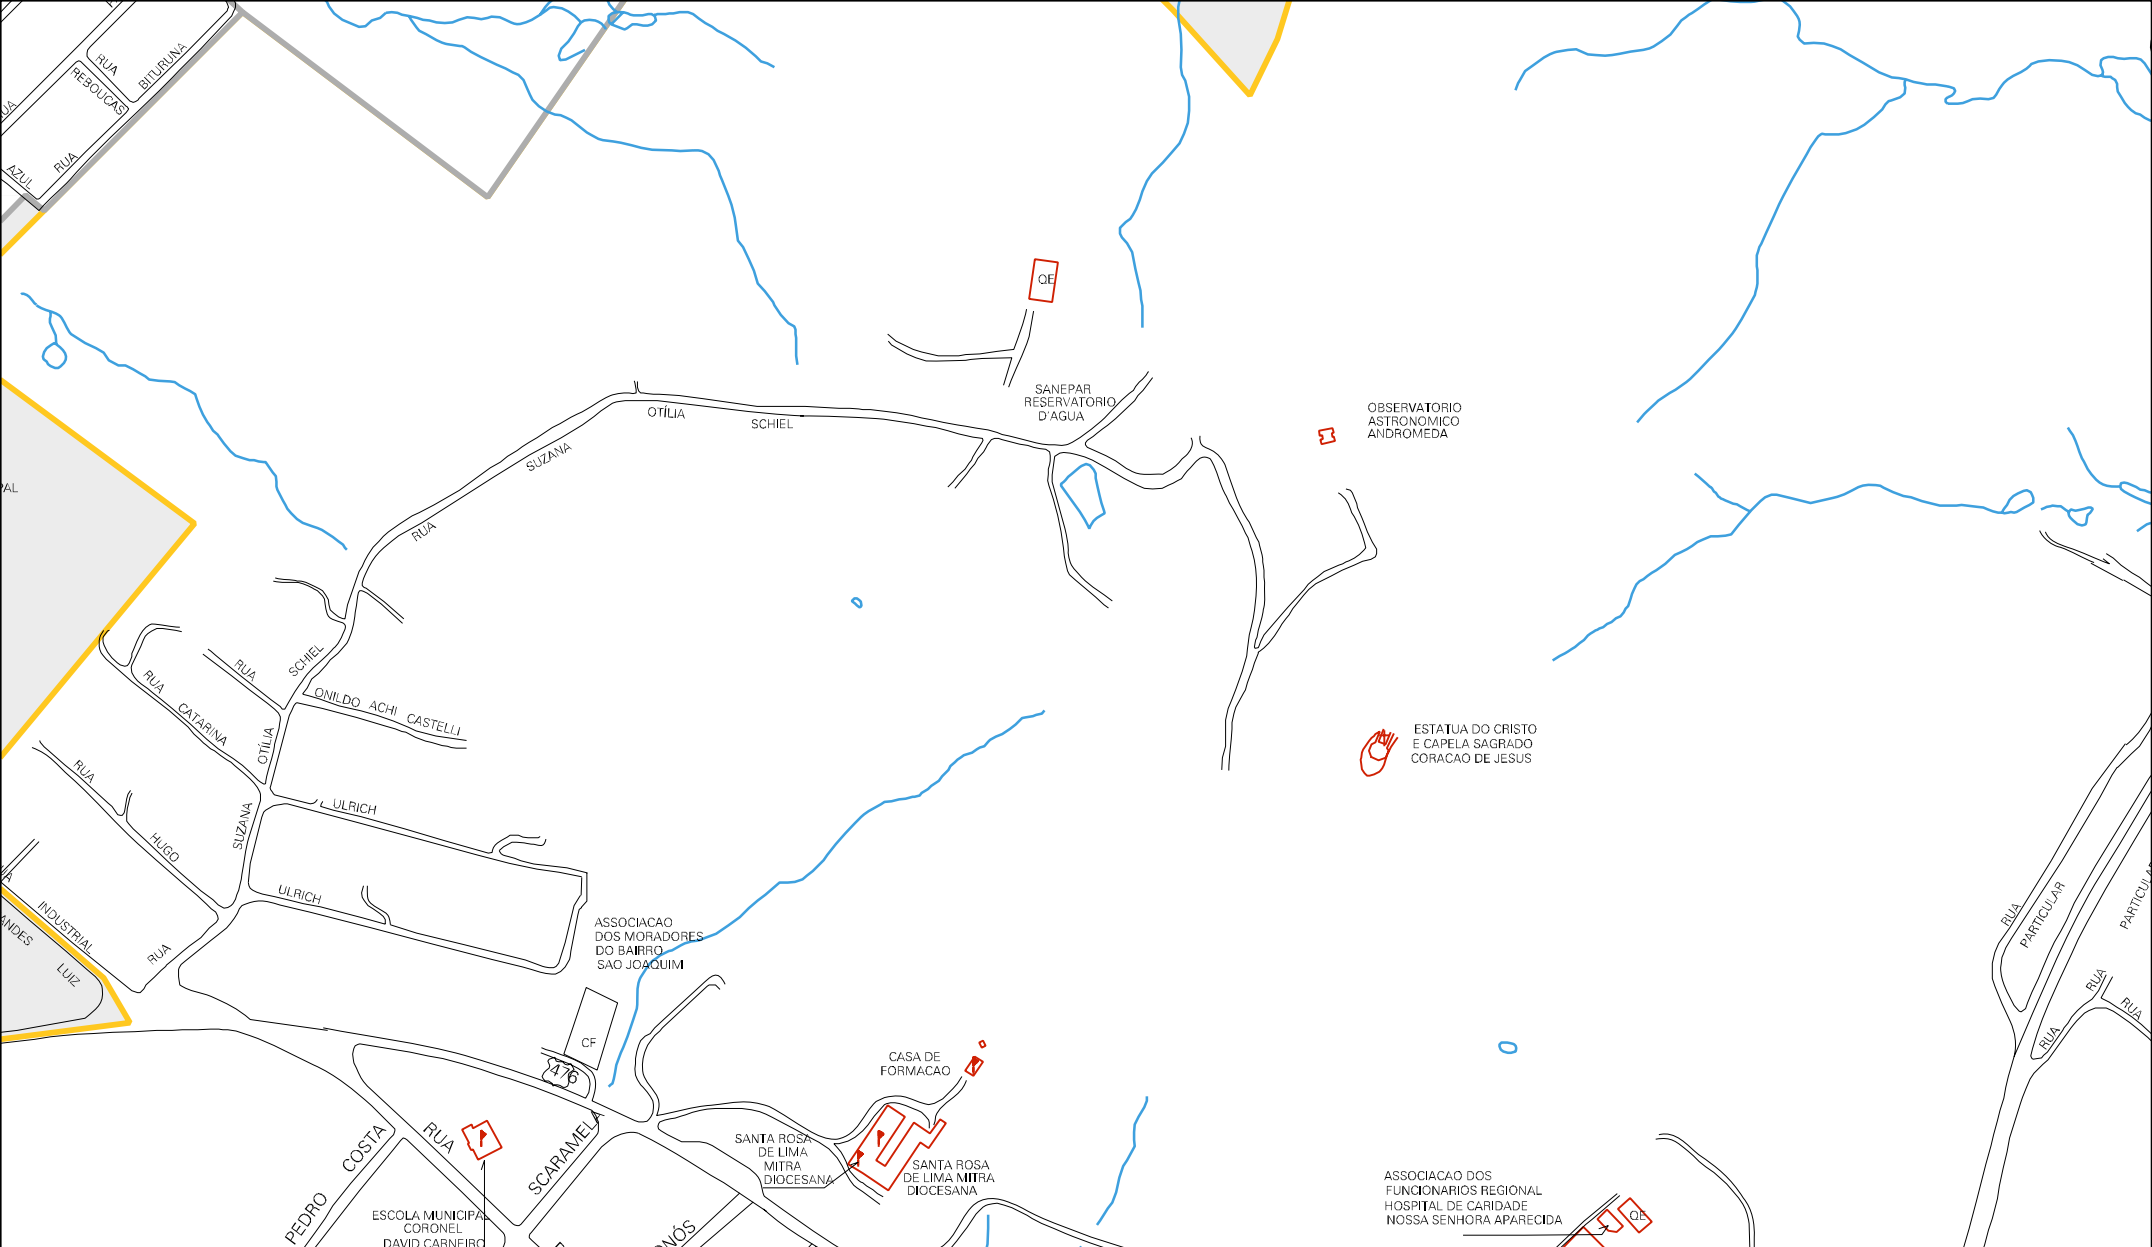

153

ESTRADA  
PARTICULAR

RUA DOS GERANIOS

ANDRE  
BALARDINI

RUA  
TRANSVERSAL

RUA

RUA  
"2A"

RUA  
TRANSVERSAL

RUA B

RUA TUCANOS

RUA BEM-TE-VI

RUA

ARABAS

BELIA-FLORES

RUA

BELIA-FLORES

CANARIOS

RUA

RUA BASILIO

SUCHARSKI

RUA WALDOMIRO

RUA

INDUSTRIAL

JOAQUIM

RUA CASIROBA

RUA INDUSTRIAL

RUA 16 - B

SANEPAR  
ESTACAO DE TRATAMENTO  
DE ESGOTO

IGREJA  
PRESBITERIANA

ESTADO DO PARANA  
MAPA DE SETOR URBANO - MSU  
ESCALA: 1 : 5573