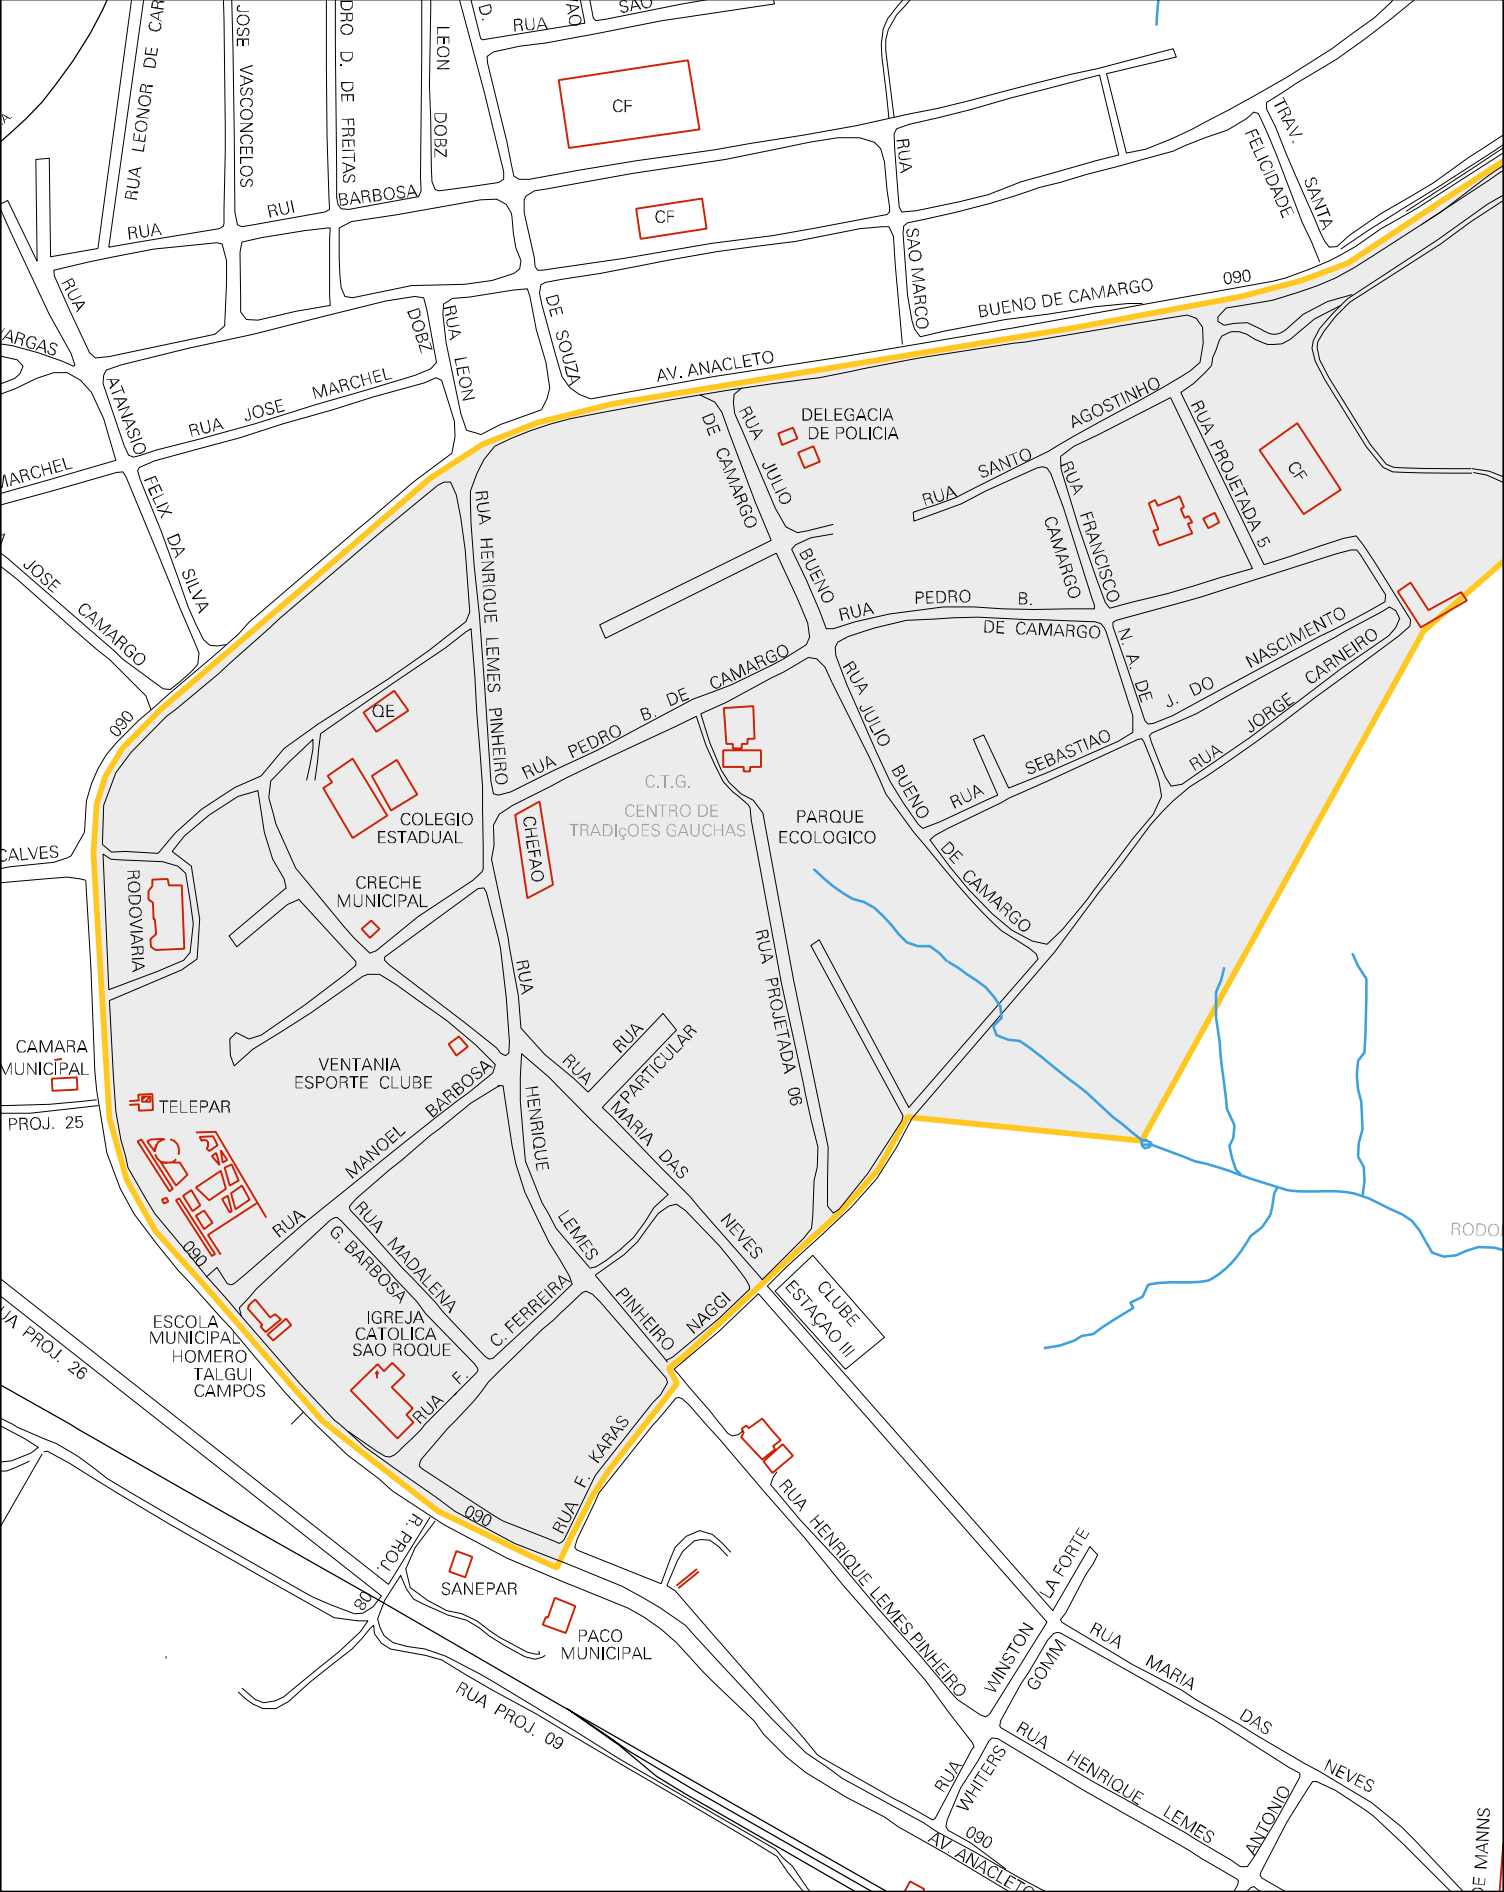

JORGE

MUNICIPIO: 28534 - VENTANIA
 DISTRITO: 05 - VENTANIA
 SUBDISTRITO: 00
 SETOR: 0002 SITUACAO: 10

FO ZENS

ESTADO DO PARANA
MAPA DE SETOR URBANO - MSU
ESCALA: 1 : 4054