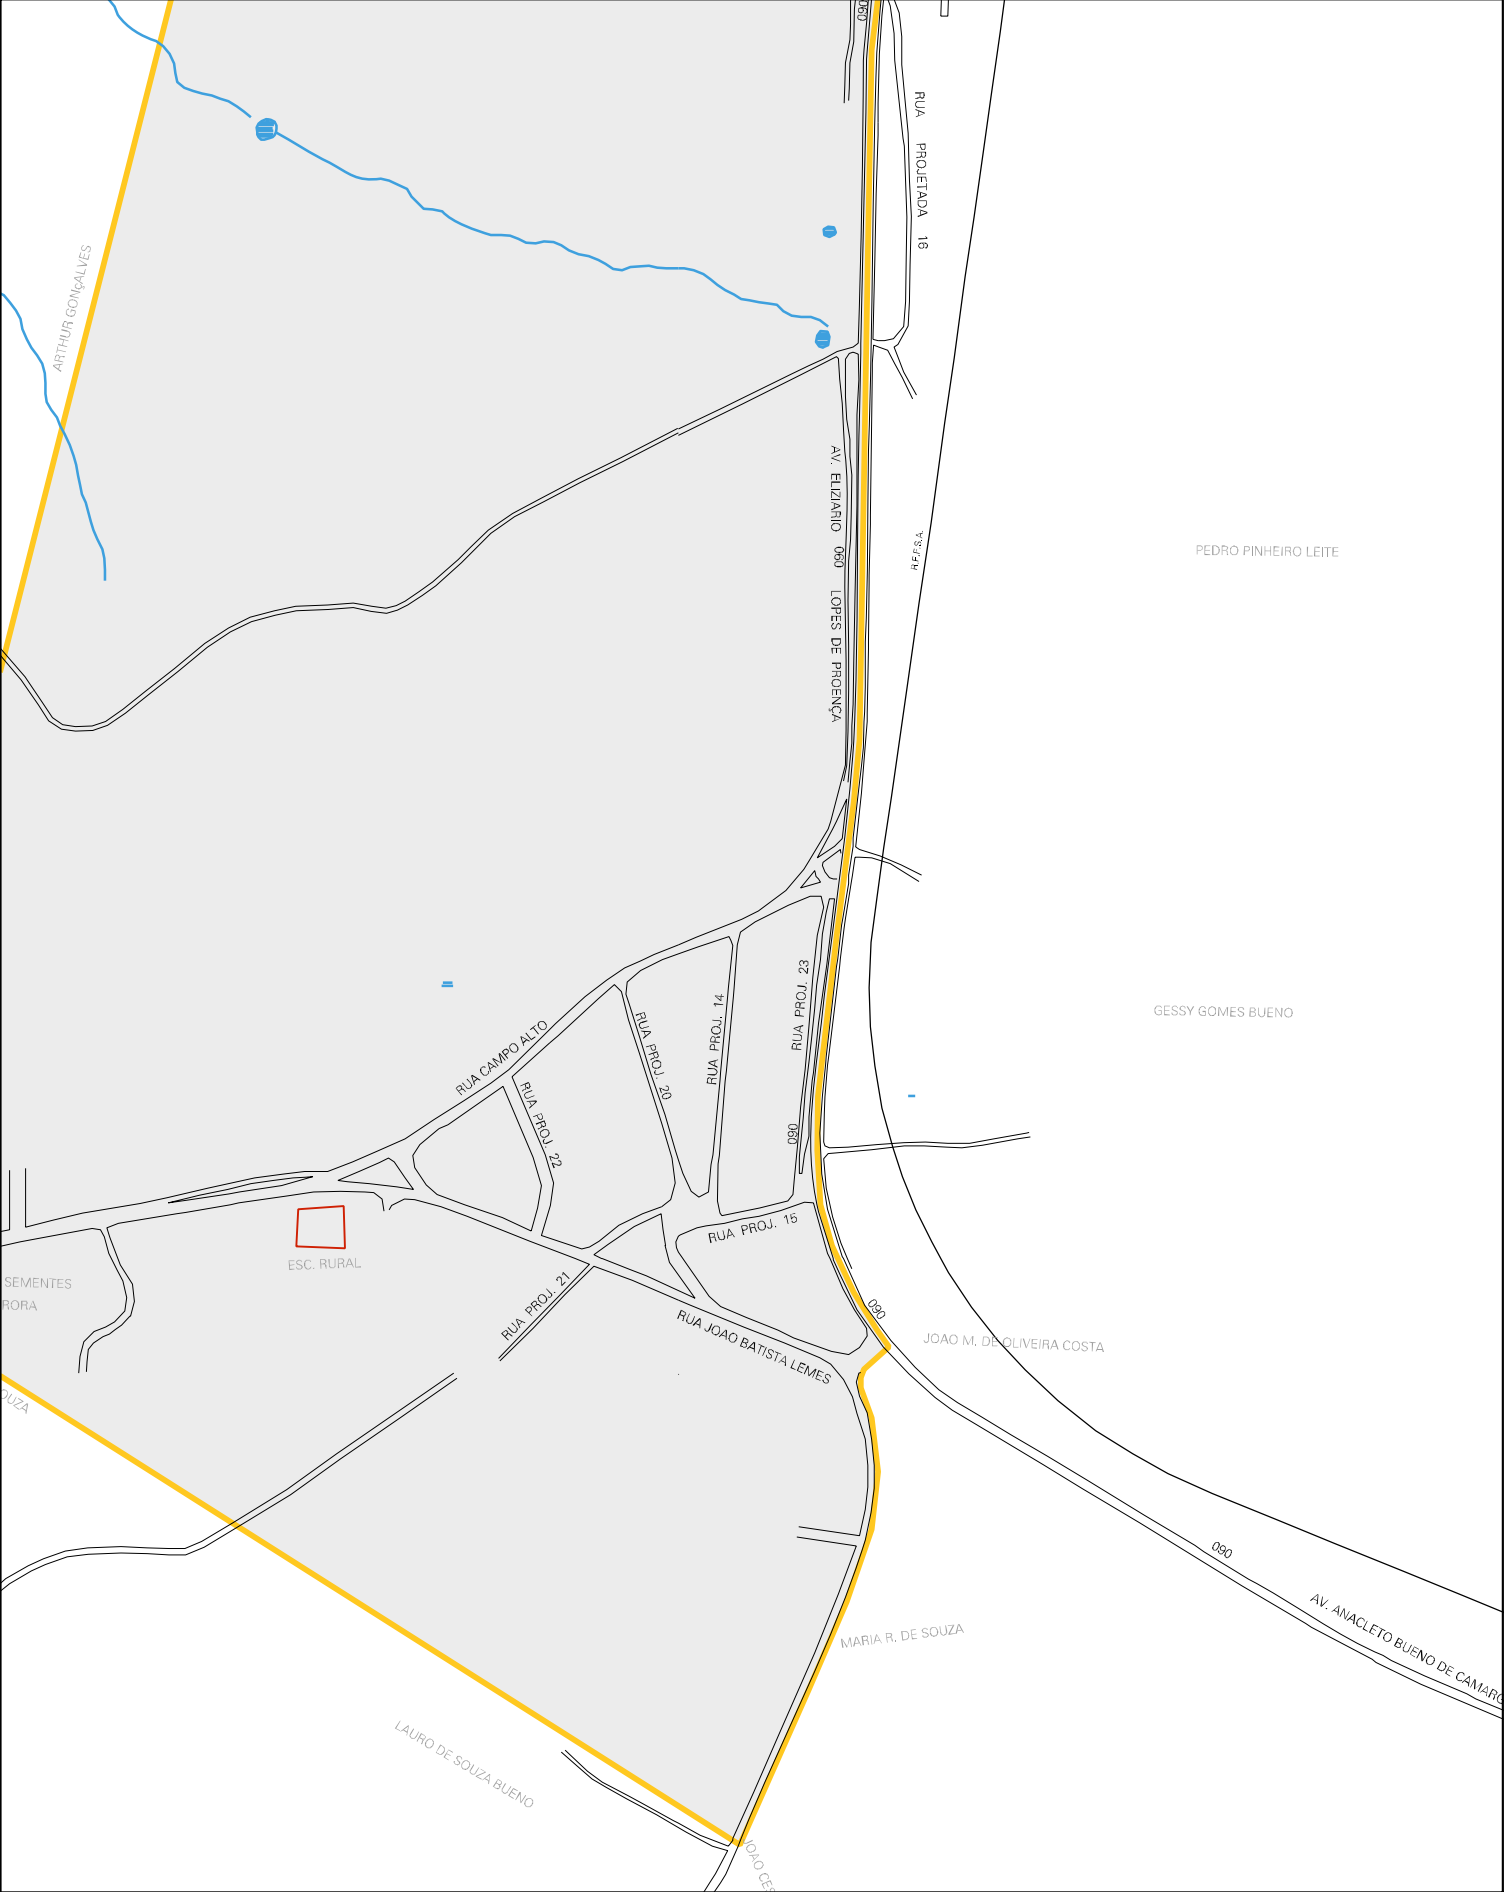

ESTADO DO PARANA
MAPA DE SETOR URBANO - MSU
ESCALA: 1 : 5347