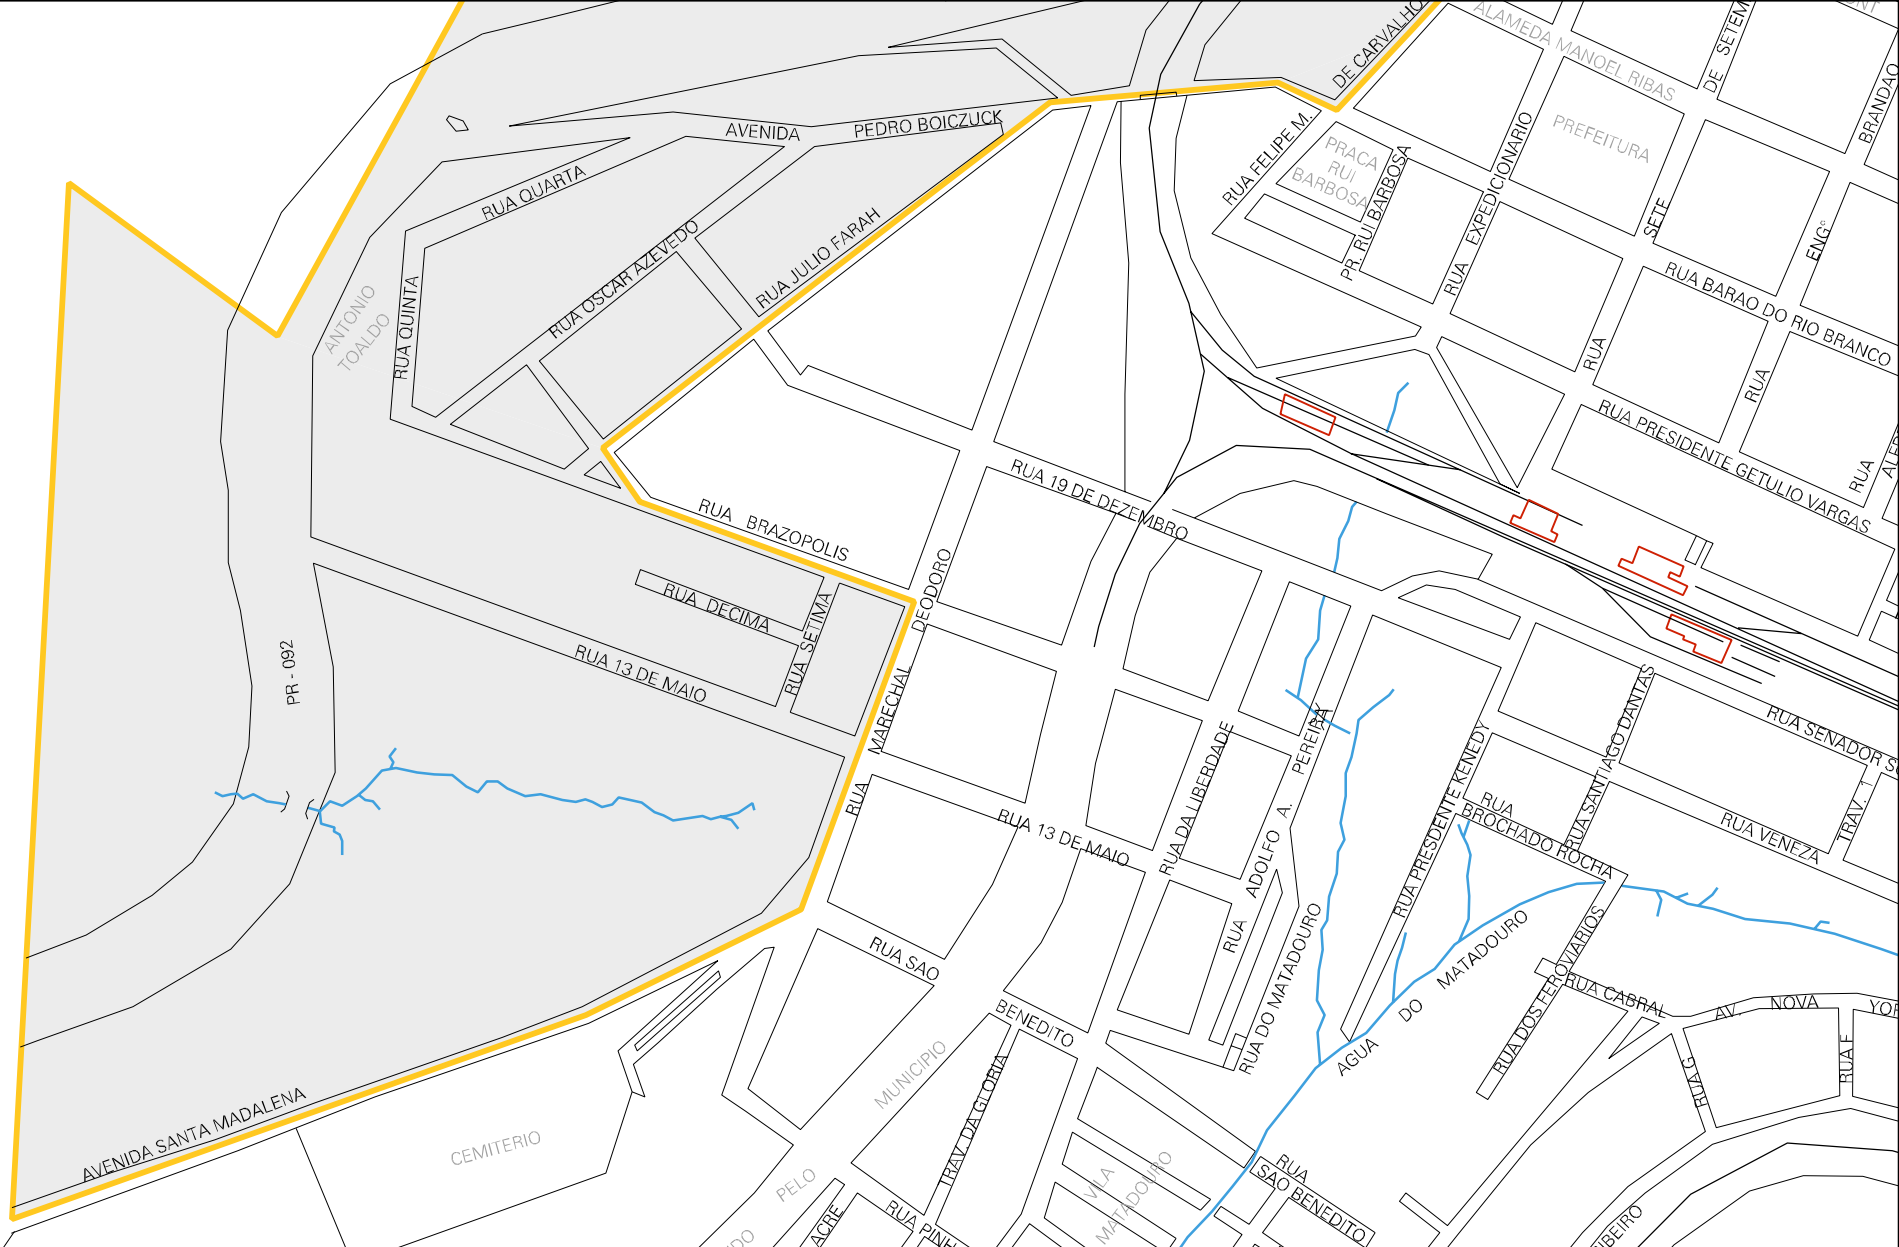

41 28500 05 00 0011

RUA RIB. NOVO
RODOVIA PARIGOT DE SOUZA (PR-092)
R.F.F.S.A.
RUA MARIA FRANCISCA DA COSTA
RUA GOIAS
RUA SALOMAO ANDRAUS
RUA EXPEDICIONARIO
RUA BENJAMIN
RUA PARANA
IGREJA DE S. SEBASTIAO
RUA DA MATRIZ
PRACA ABRAO ANDRAUS SANTOS
RUA ALFREDO DUMAS
GRUPO ESCOLAR

RUA ALCIDES DA SILVA
RUA EM
RUA MAN
AVENIDA AVELINO VEIRA
TV. DO GINASIO
GINASIO M. BENNER
RUA NOVO HORIZONTE
RUA BOTAFUM
RUA CONSTANT
RUA S. SEBASTIAO

RIB. NOVO
RODOVIA PARIGOT DE SOUZA (PR-092)
R.F.F.S.A.

MUNICÍPIO: 28500 - WENCESLAU BRAZ
 DISTRITO: 05 - WENCESLAU BRAZ
 SUBDISTRITO: 00
 SETOR: 0011 SITUAÇÃO: 10

ESTADO DO PARANÁ
 MAPA DE SETOR URBANO - MSU
 ESCALA: 1 : 5626