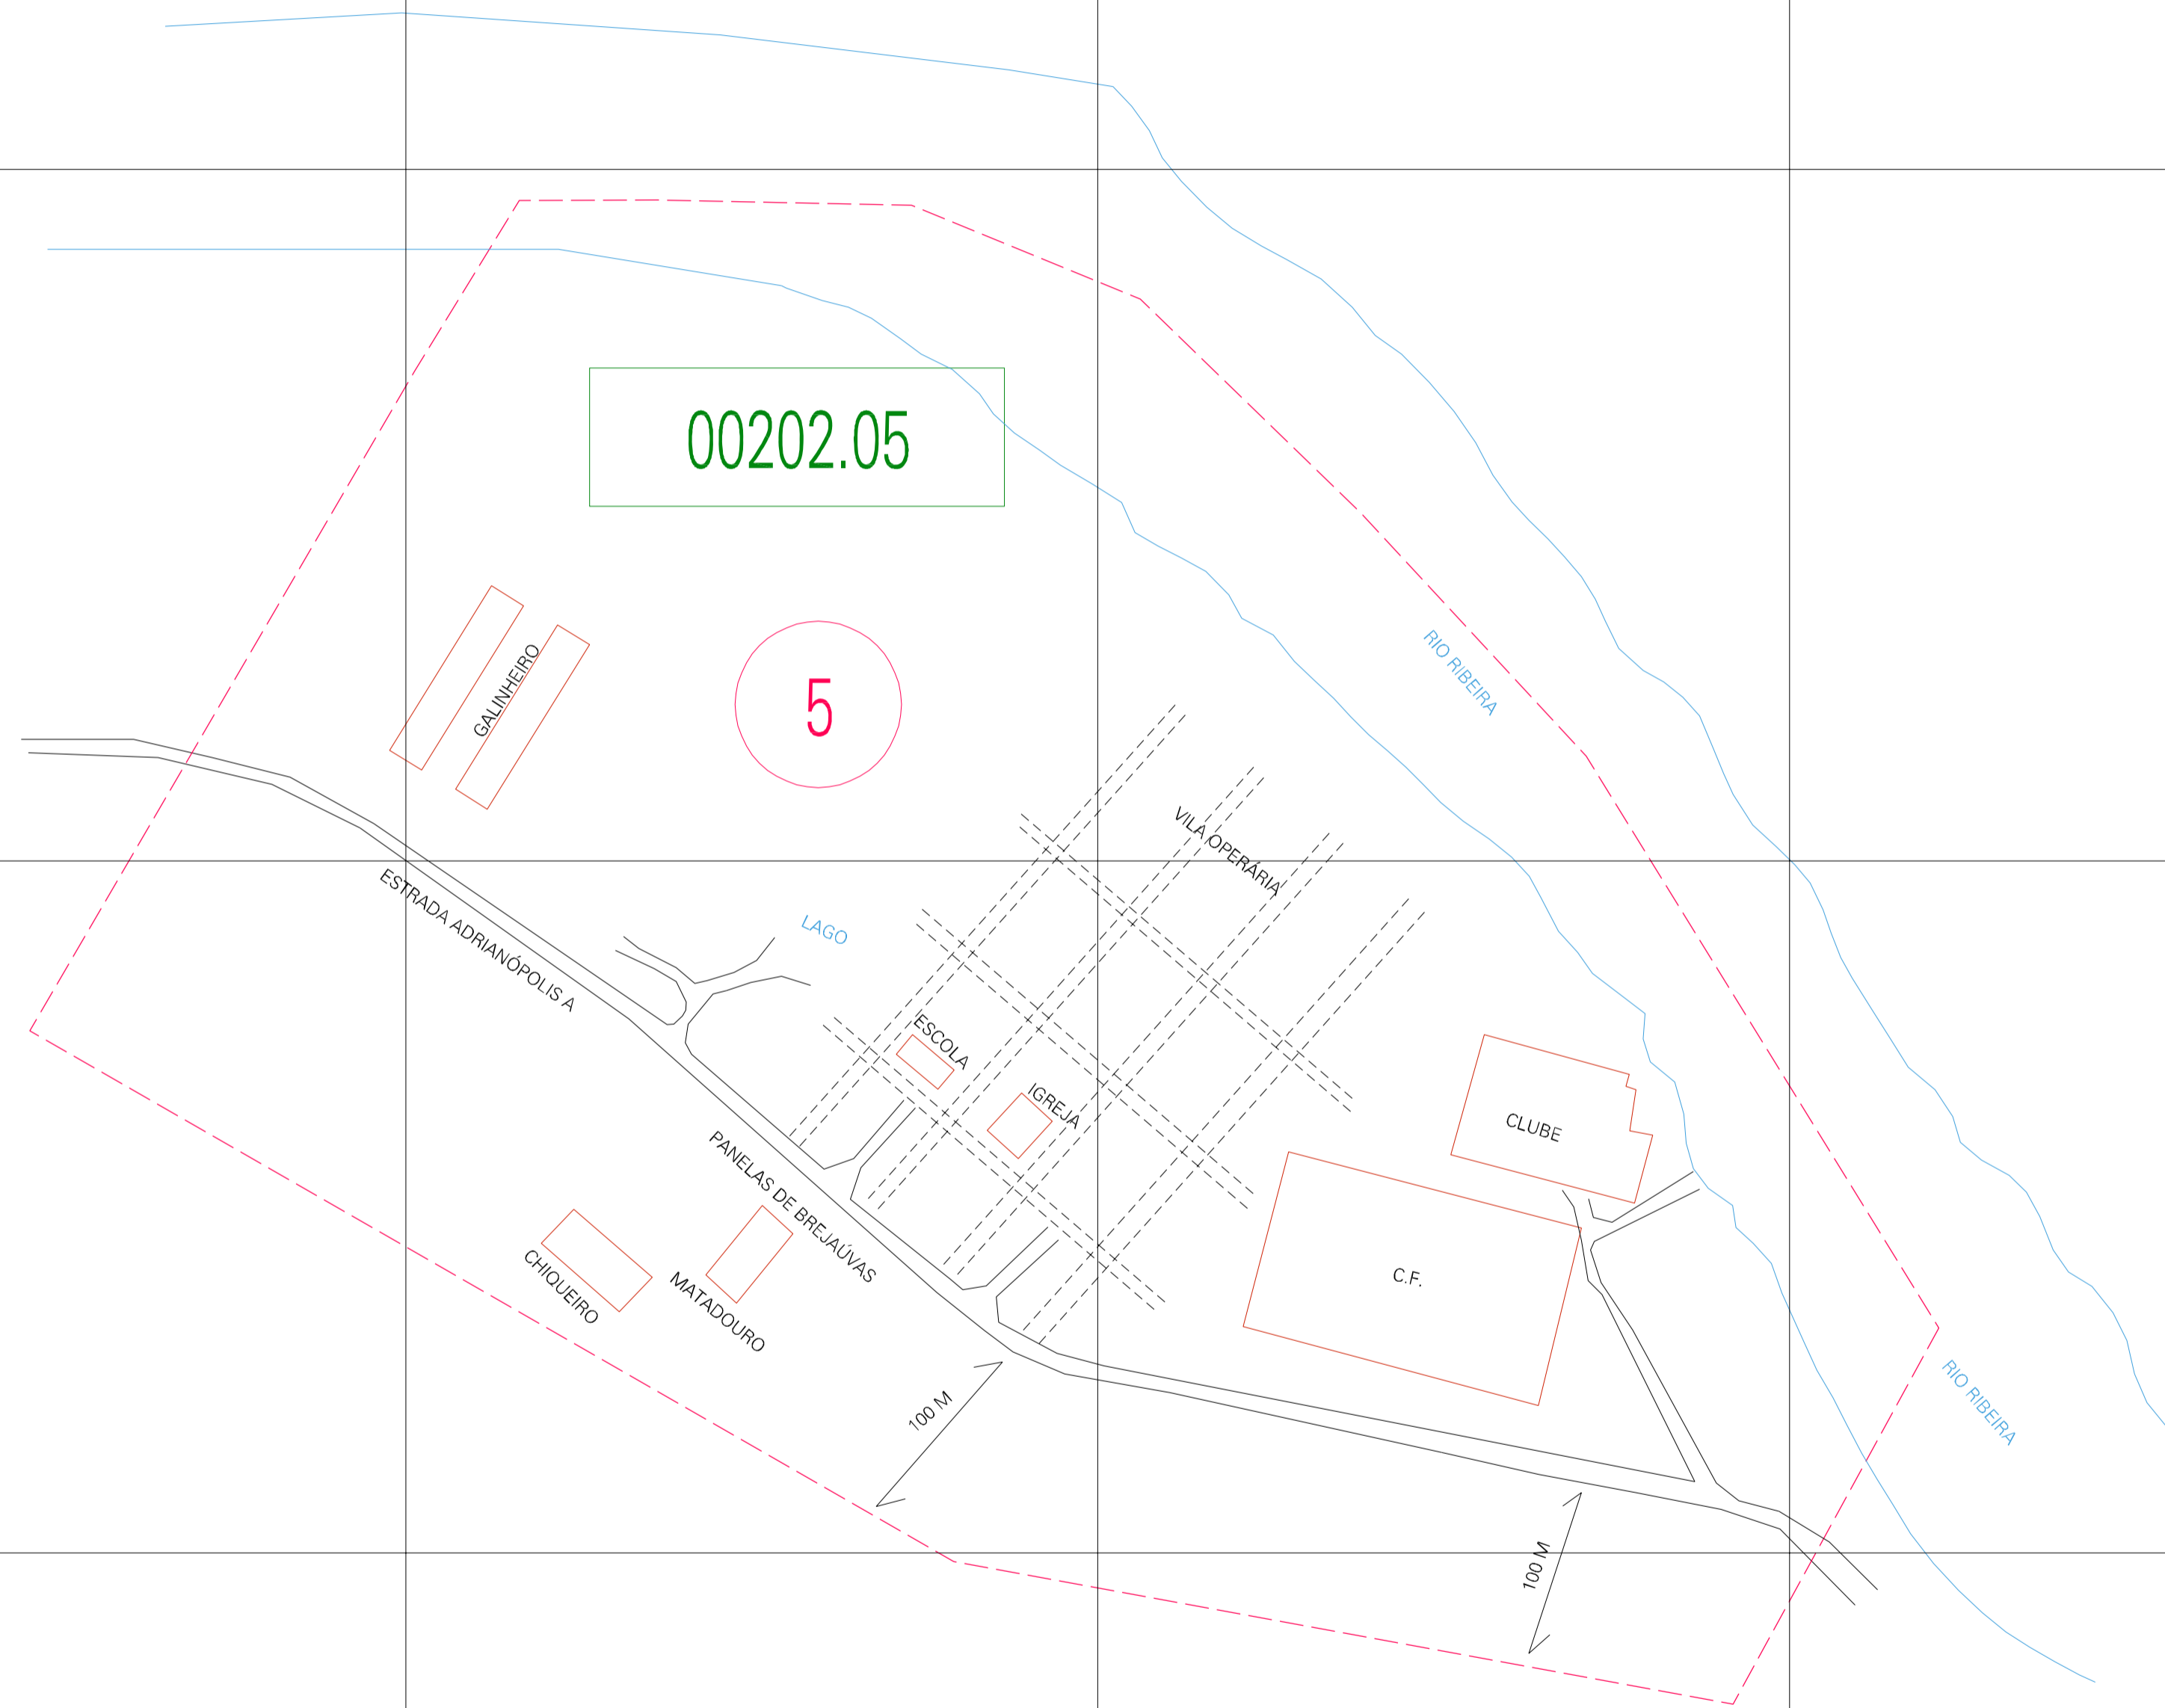

(710.077, 7269.132)

(711.077, 7269.132)

(710.077, 7268.632)

(711.077, 7268.632)

ESTADO DO PARANA  
 Município: 41.00202  
 ADRIANÓPOLIS  
 Folha : 01 - 01

Arquivo: 410020200001.dgn  
 Limites(km): (709.827, 7268.382) - (711.327, 7269.382)

- LEGENDA**
- LIMITES**
- Município ou Perímetro Urbano
  - Distrito
  - Subdistrito, RA, Zona ou similar
  - Bairro ou similar
  - Sector Censitário
- CODIGOS**
- 22306.05 Distrito (cod. do município + cod. do distrito)
  - 05.06 Subdistrito (cod. do distrito + cod. do subdistrito)
  - 003 Bairro (cod. do bairro no município)
  - 25 Sector (número do setor no distrito ou subdistrito)

MAPA URBANO DIGITAL  
 FOLHA A1