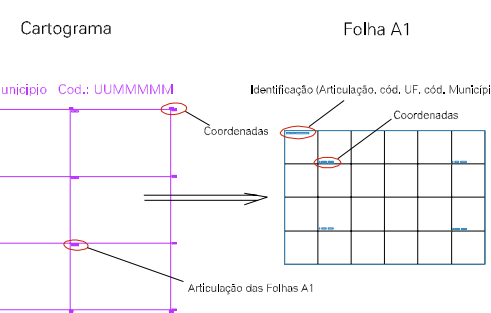

Articulação de Folhas

MAPA URBANO DIGITAL FOLHA A1