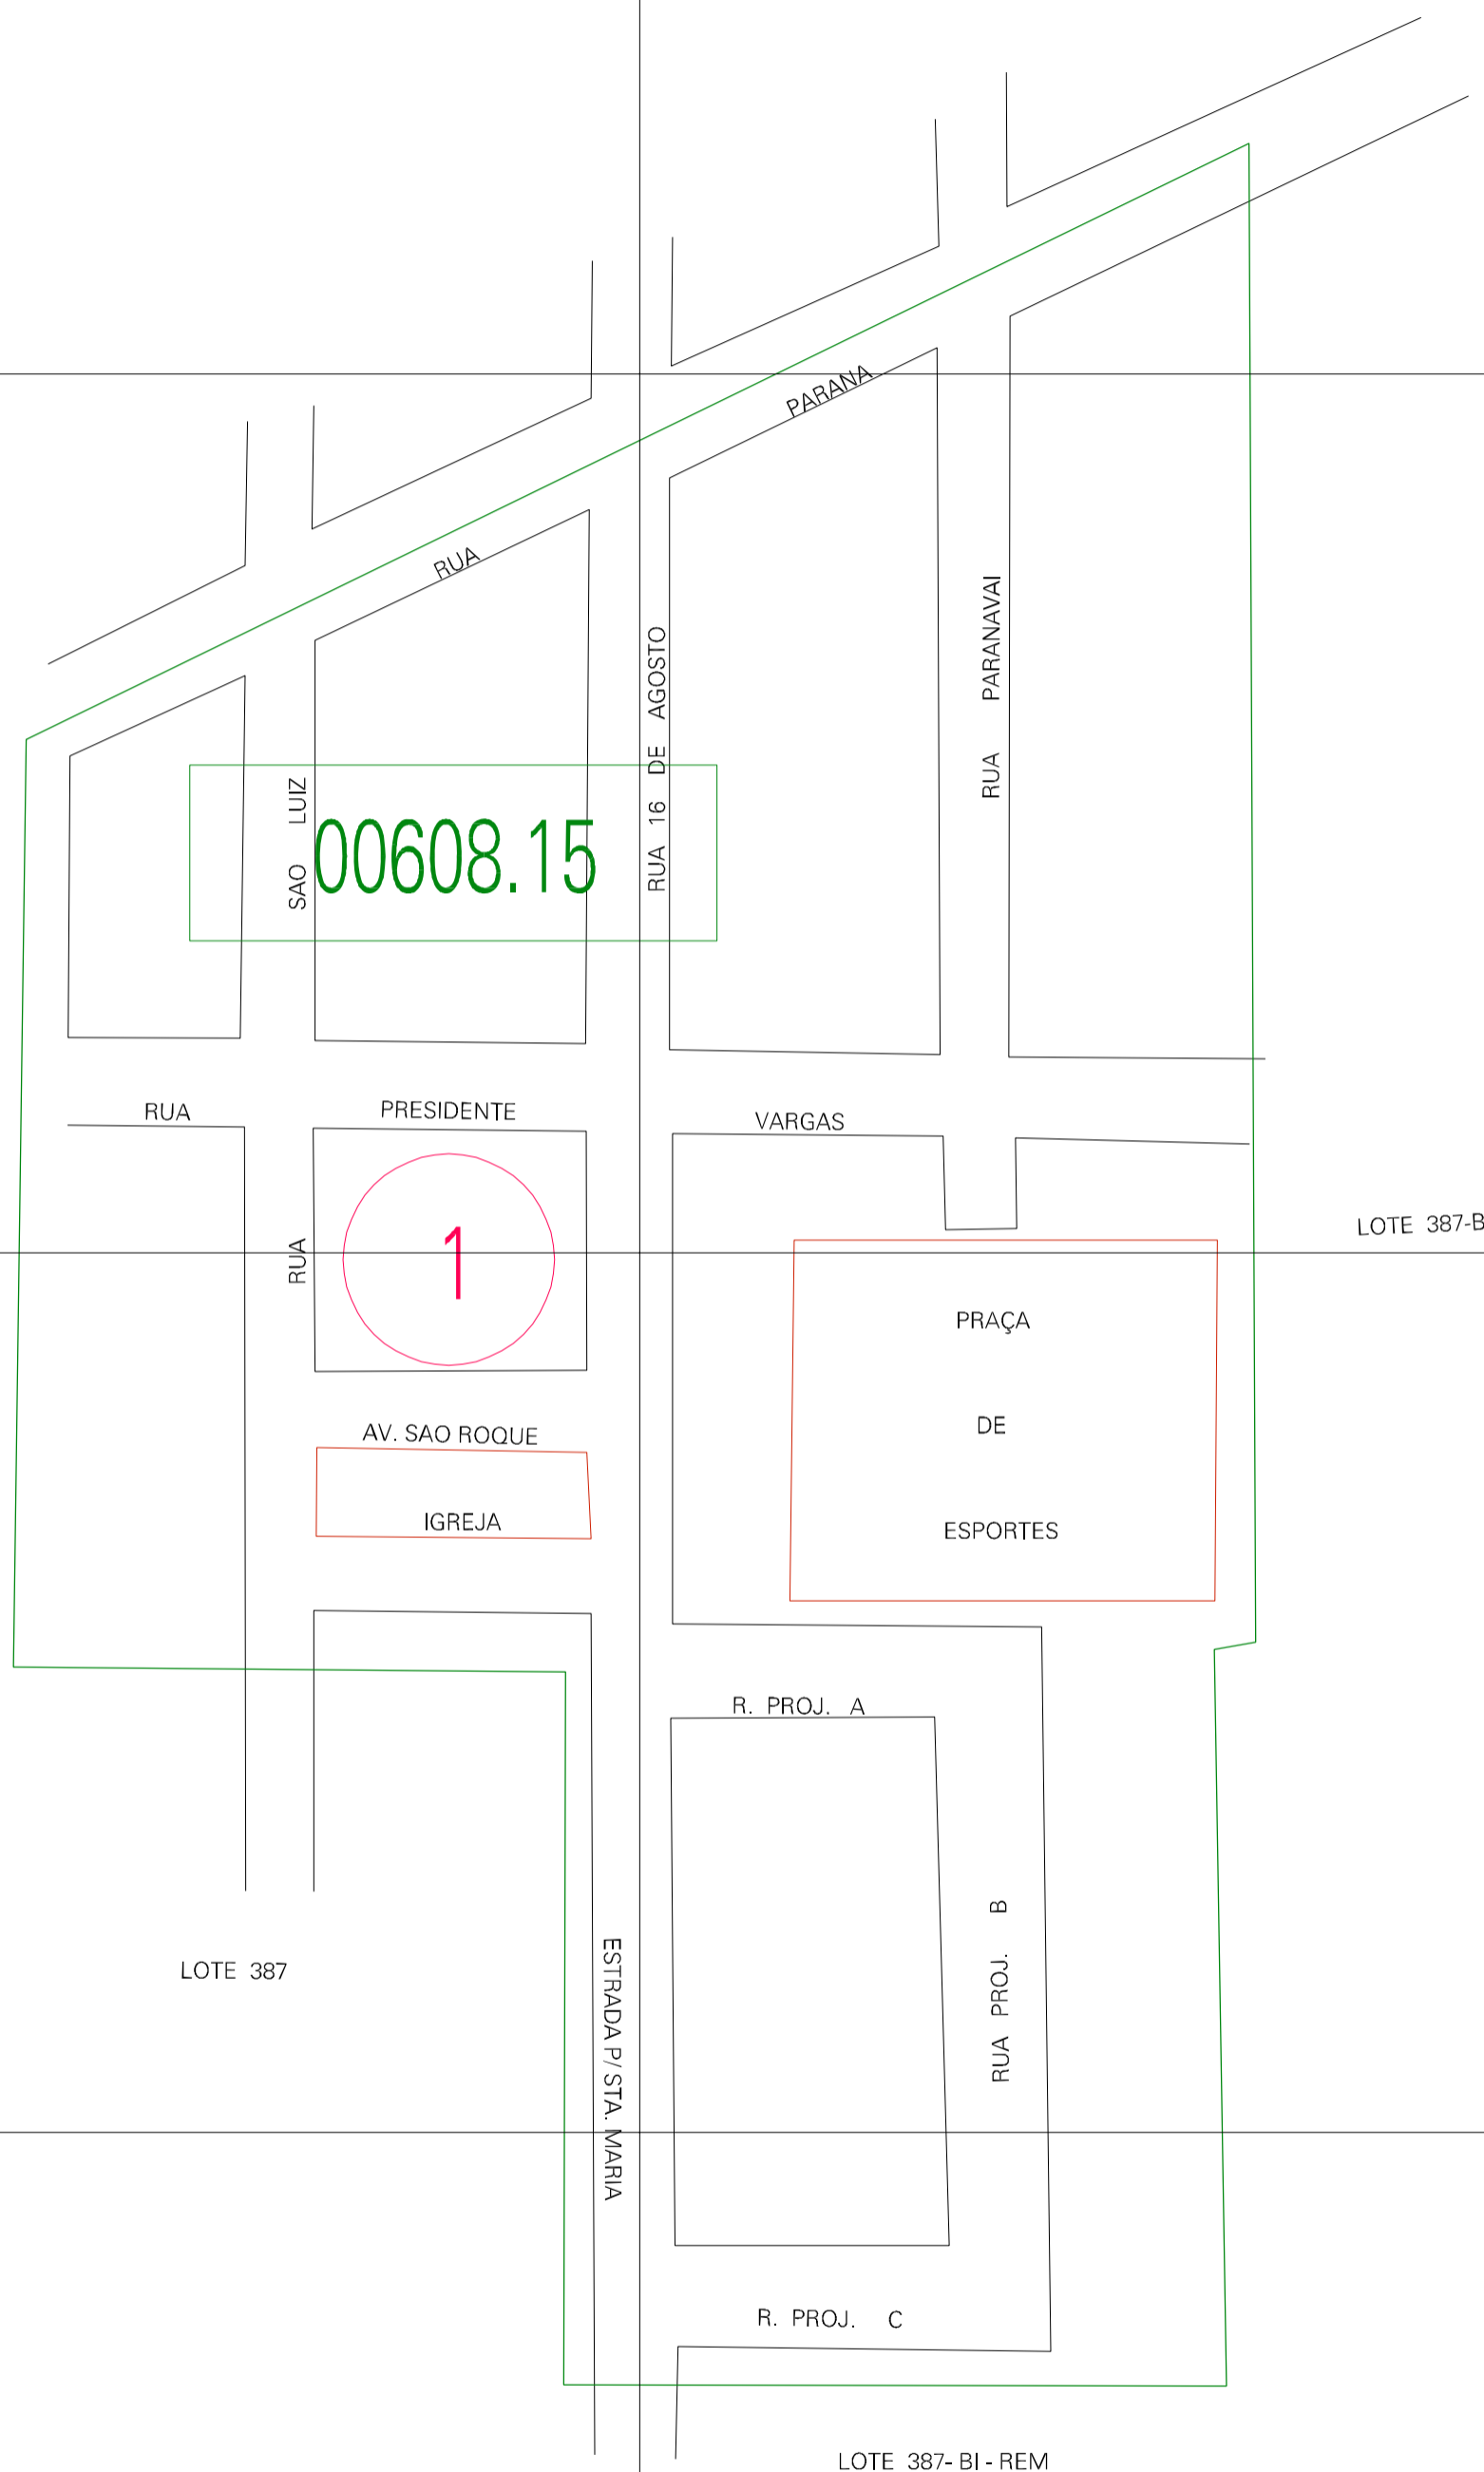

(365.45, 7459.117)

(366.45, 7459.117)

LOTE 386-B

LOTE 387-B

(365.45, 7458.617)

(366.45, 7458.617)

ESTADO DO PARANA
 Municipio: 41.00608
 ALTO PARANÁ
 Folha : 01 - 01
 Arquivo: 410060815.dgn
 Limites(km): (365.2, 7458.367) - (366.7, 7459.367)

- LEGENDA**
- LIMITES**
- Município ou Perimetro Urbano
 - Distrito
 - Subdistrito, RA, Zona ou similar
 - Bairro ou similar
 - Setor Censitário
- CODIGOS**
- 22306.05 Distrito (cod. do município + cod. do distrito)
 - 05.06 Subdistrito (cod. do distrito + cod. do subdistrito)
 - 003 Bairro (cod. do bairro no município)
 - 25 Setor (número do setor no distrito ou subdistrito)