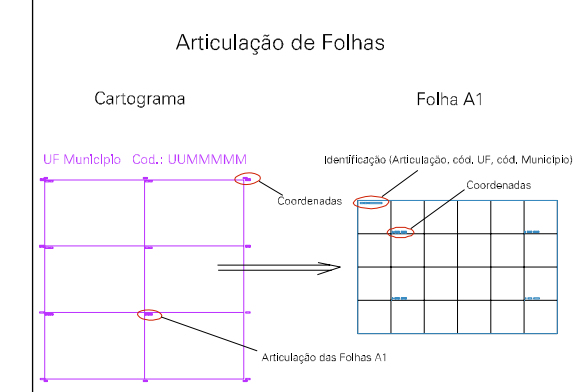

(01, 01) - 410100215

(257.862, 7126.452)

(258.362, 7126.452)

(257.862, 7126.202)

(258.362, 7126.202)

01002.15

1

SÃO SALVADOR

RIO AMPÈRE

P/VARGEM BONITA

GL 4-AM

13 GL 24-AM

12 GL 24-AM

ESTADO DO PARANA
 Município: 41.01002
 AMPÈRE
 Folha : 01 - 01
 Arquivo: 410100215.dgn
 Limites(km): (257,737, 7126,077) - (258,487, 7126,577)

- LEGENDA**
- LIMITES**
- Município ou Perímetro Urbano
 - Distrito
 - Subdistrito, RA, Zona ou similar
 - Bairro ou similar
 - Sector Censitário
- CODIGOS**
- 22306.05 Distrito (cod. do município + cod. do distrito)
 - 06.06 Subdistrito (cod. do distrito + cod. do subdistrito)
 - 003 Bairro (cod. do bairro no município)
 - 25 Sector (número do setor no distrito ou subdistrito)

MAPA URBANO DIGITAL
 FOLHA A1