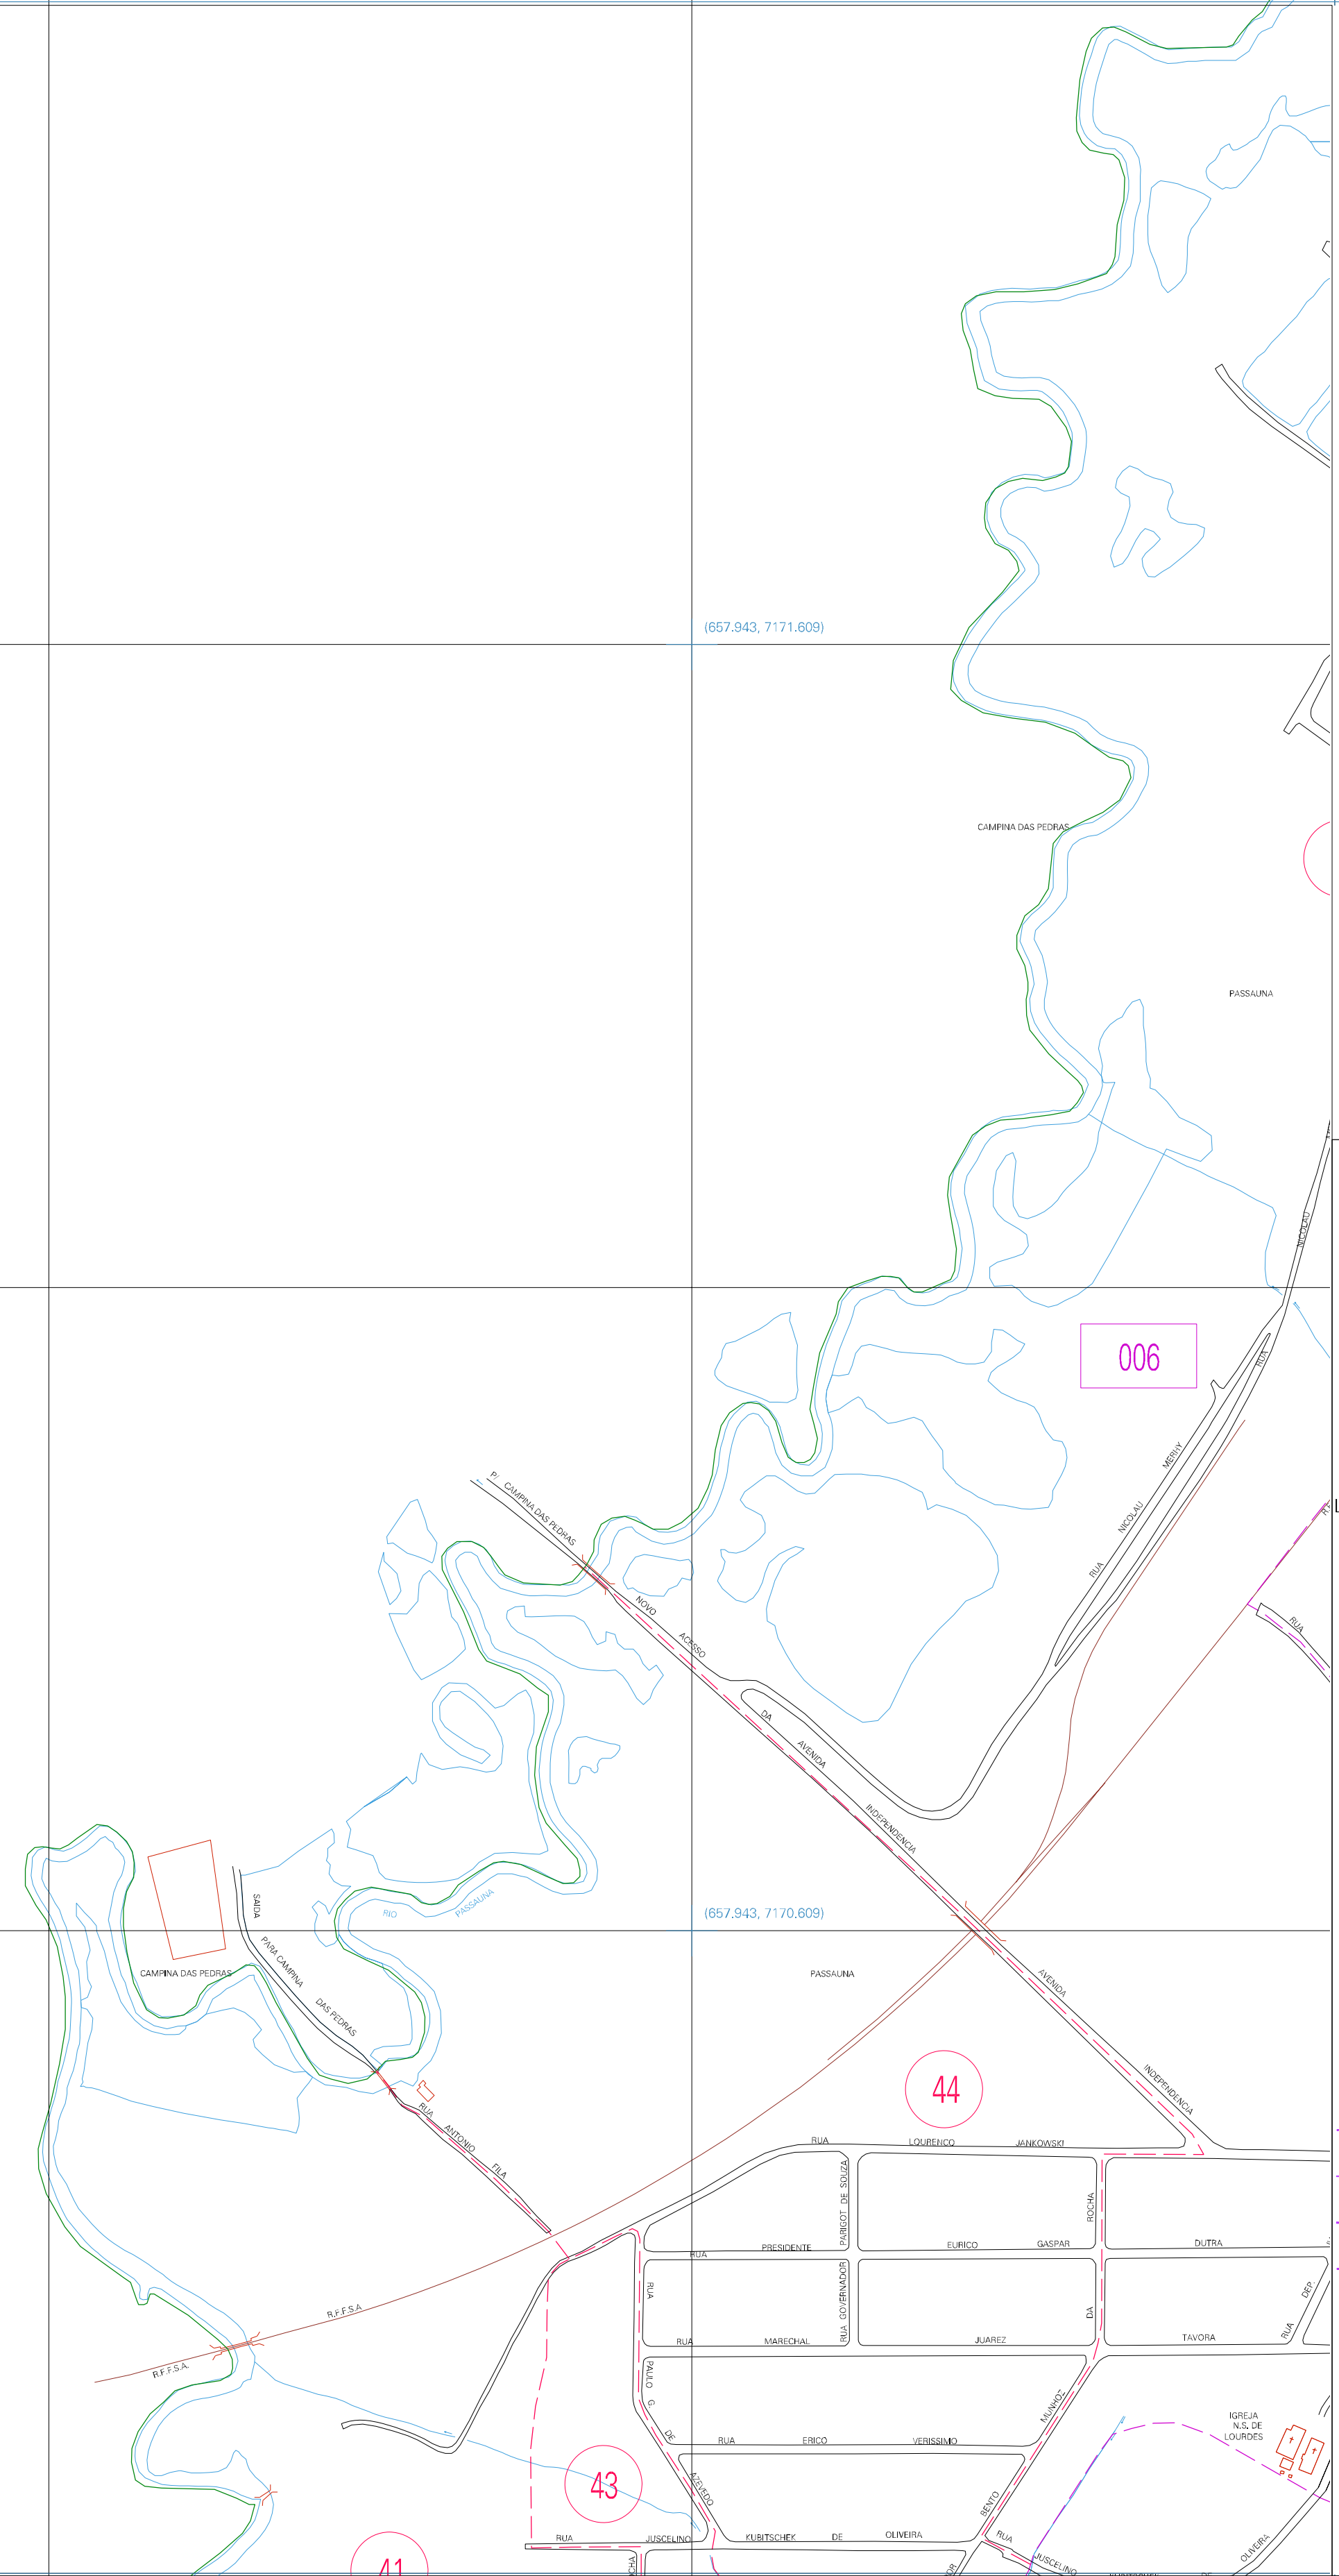

(655.943, 7171.609)

(657.943, 7171.609)

(655.943, 7170.609)

(657.943, 7170.609)

ESTADO DO PARANA  
 Município: 41.01804  
 ARAUCÁRIA  
 Folha : 04 - 02

Arquivo: 4101804.dgn  
 Limites(km): (655.443, 7170.109) - (658.443, 7172.109)

- LEGENDA**
- LIMITES**
- Município ou Perímetro Urbano
  - Distrito
  - Subdistrito, RA, Zona ou similar
  - Bairro ou similar
  - Setor Censitário
- CODIGOS**
- 22306.05 Distrito (cod. do município + cod. do distrito)
  - 05.08 Subdistrito (cod. do distrito + cod. do subdistrito)
  - 003 Bairro (cod. do bairro no município)
  - 25 Setor (número do setor no distrito ou subdistrito)

**MAPA URBANO DIGITAL**  
**FOLHA A1**