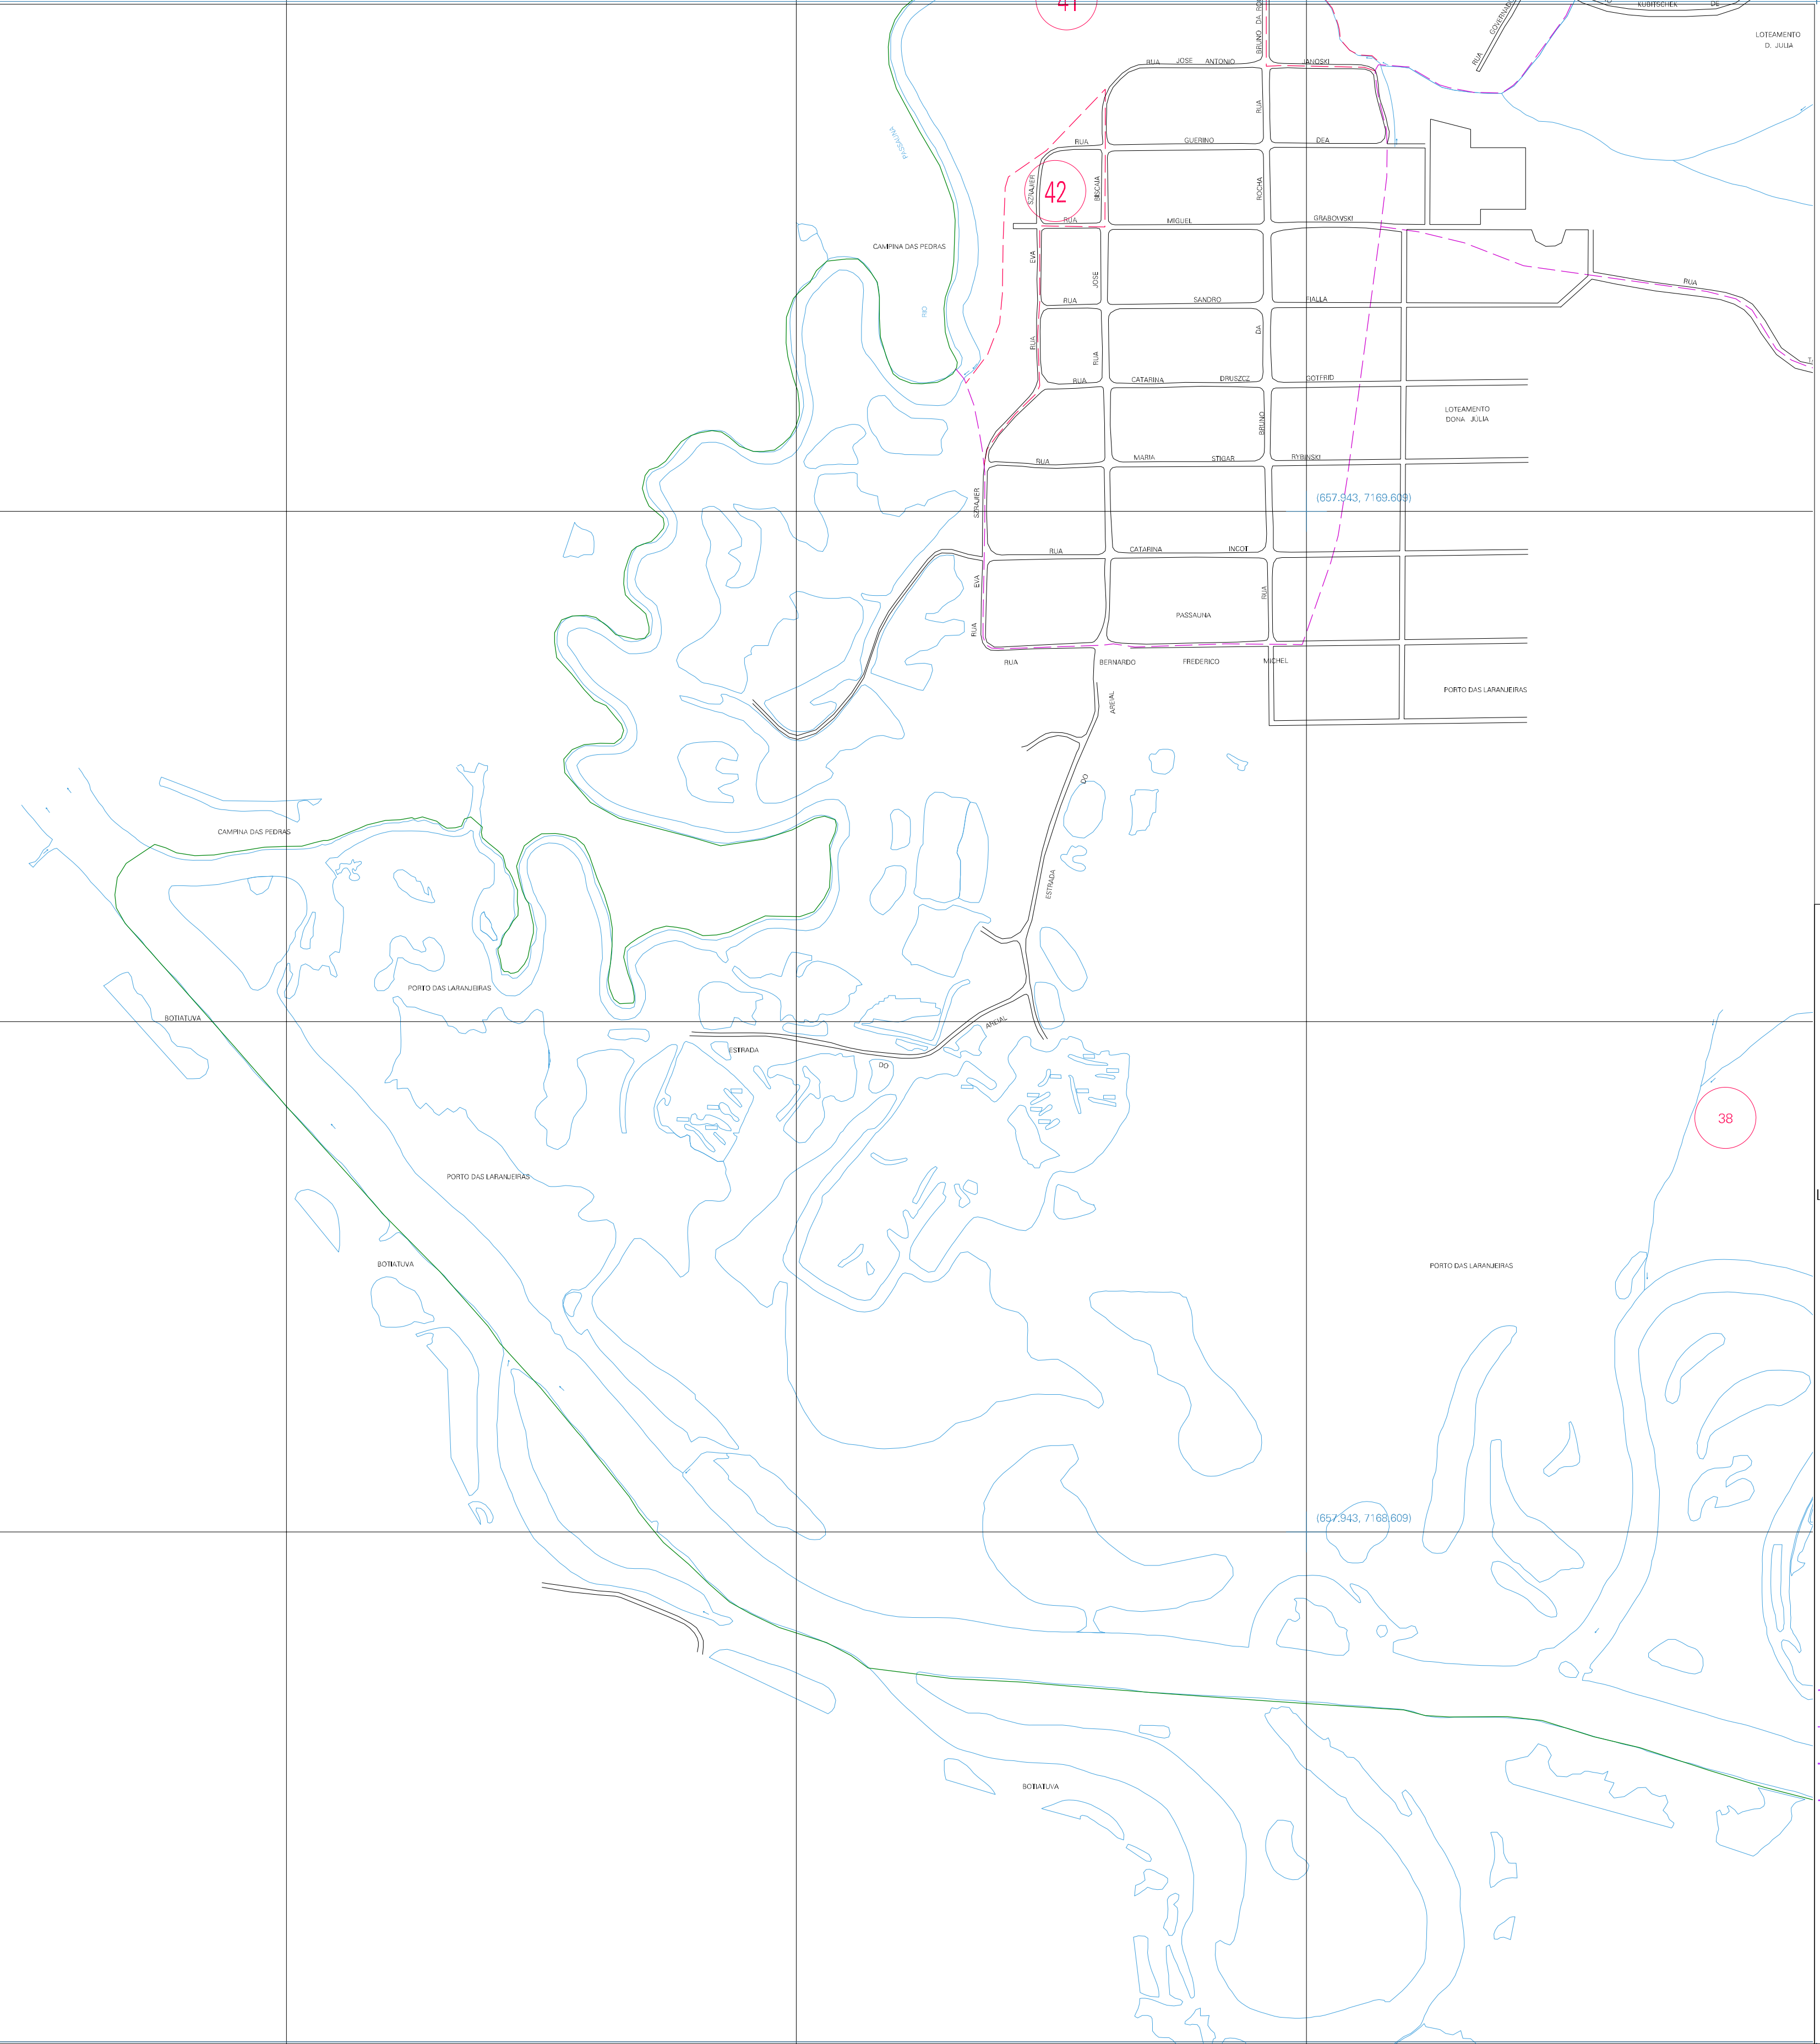

(655.943, 7169.609)

(657.943, 7169.609)

(655.943, 7168.609)

(657.943, 7168.609)

ESTADO DO PARANA
 Município: 41.01804
 ARAUCÁRIA
 Folha : 05 - 02

Arquivo: 4101804.dgn
 Limites(km): (655.443, 7168.109) - (658.443, 7170.109)

- LEGENDA**
- LIMITES**
- Município ou Perímetro Urbano
 - Distrito
 - Subdistrito, RA, Zona ou similar
 - Bairro ou similar
 - Setor Censitário
- CODIGOS**
- 22306.05 Distrito (cod. do município + cod. do distrito)
 - 05.08 Subdistrito (cod. do distrito + cod. do subdistrito)
 - 003 Bairro (cod. do bairro no município)
 - 25 Setor (número do setor no distrito ou subdistrito)