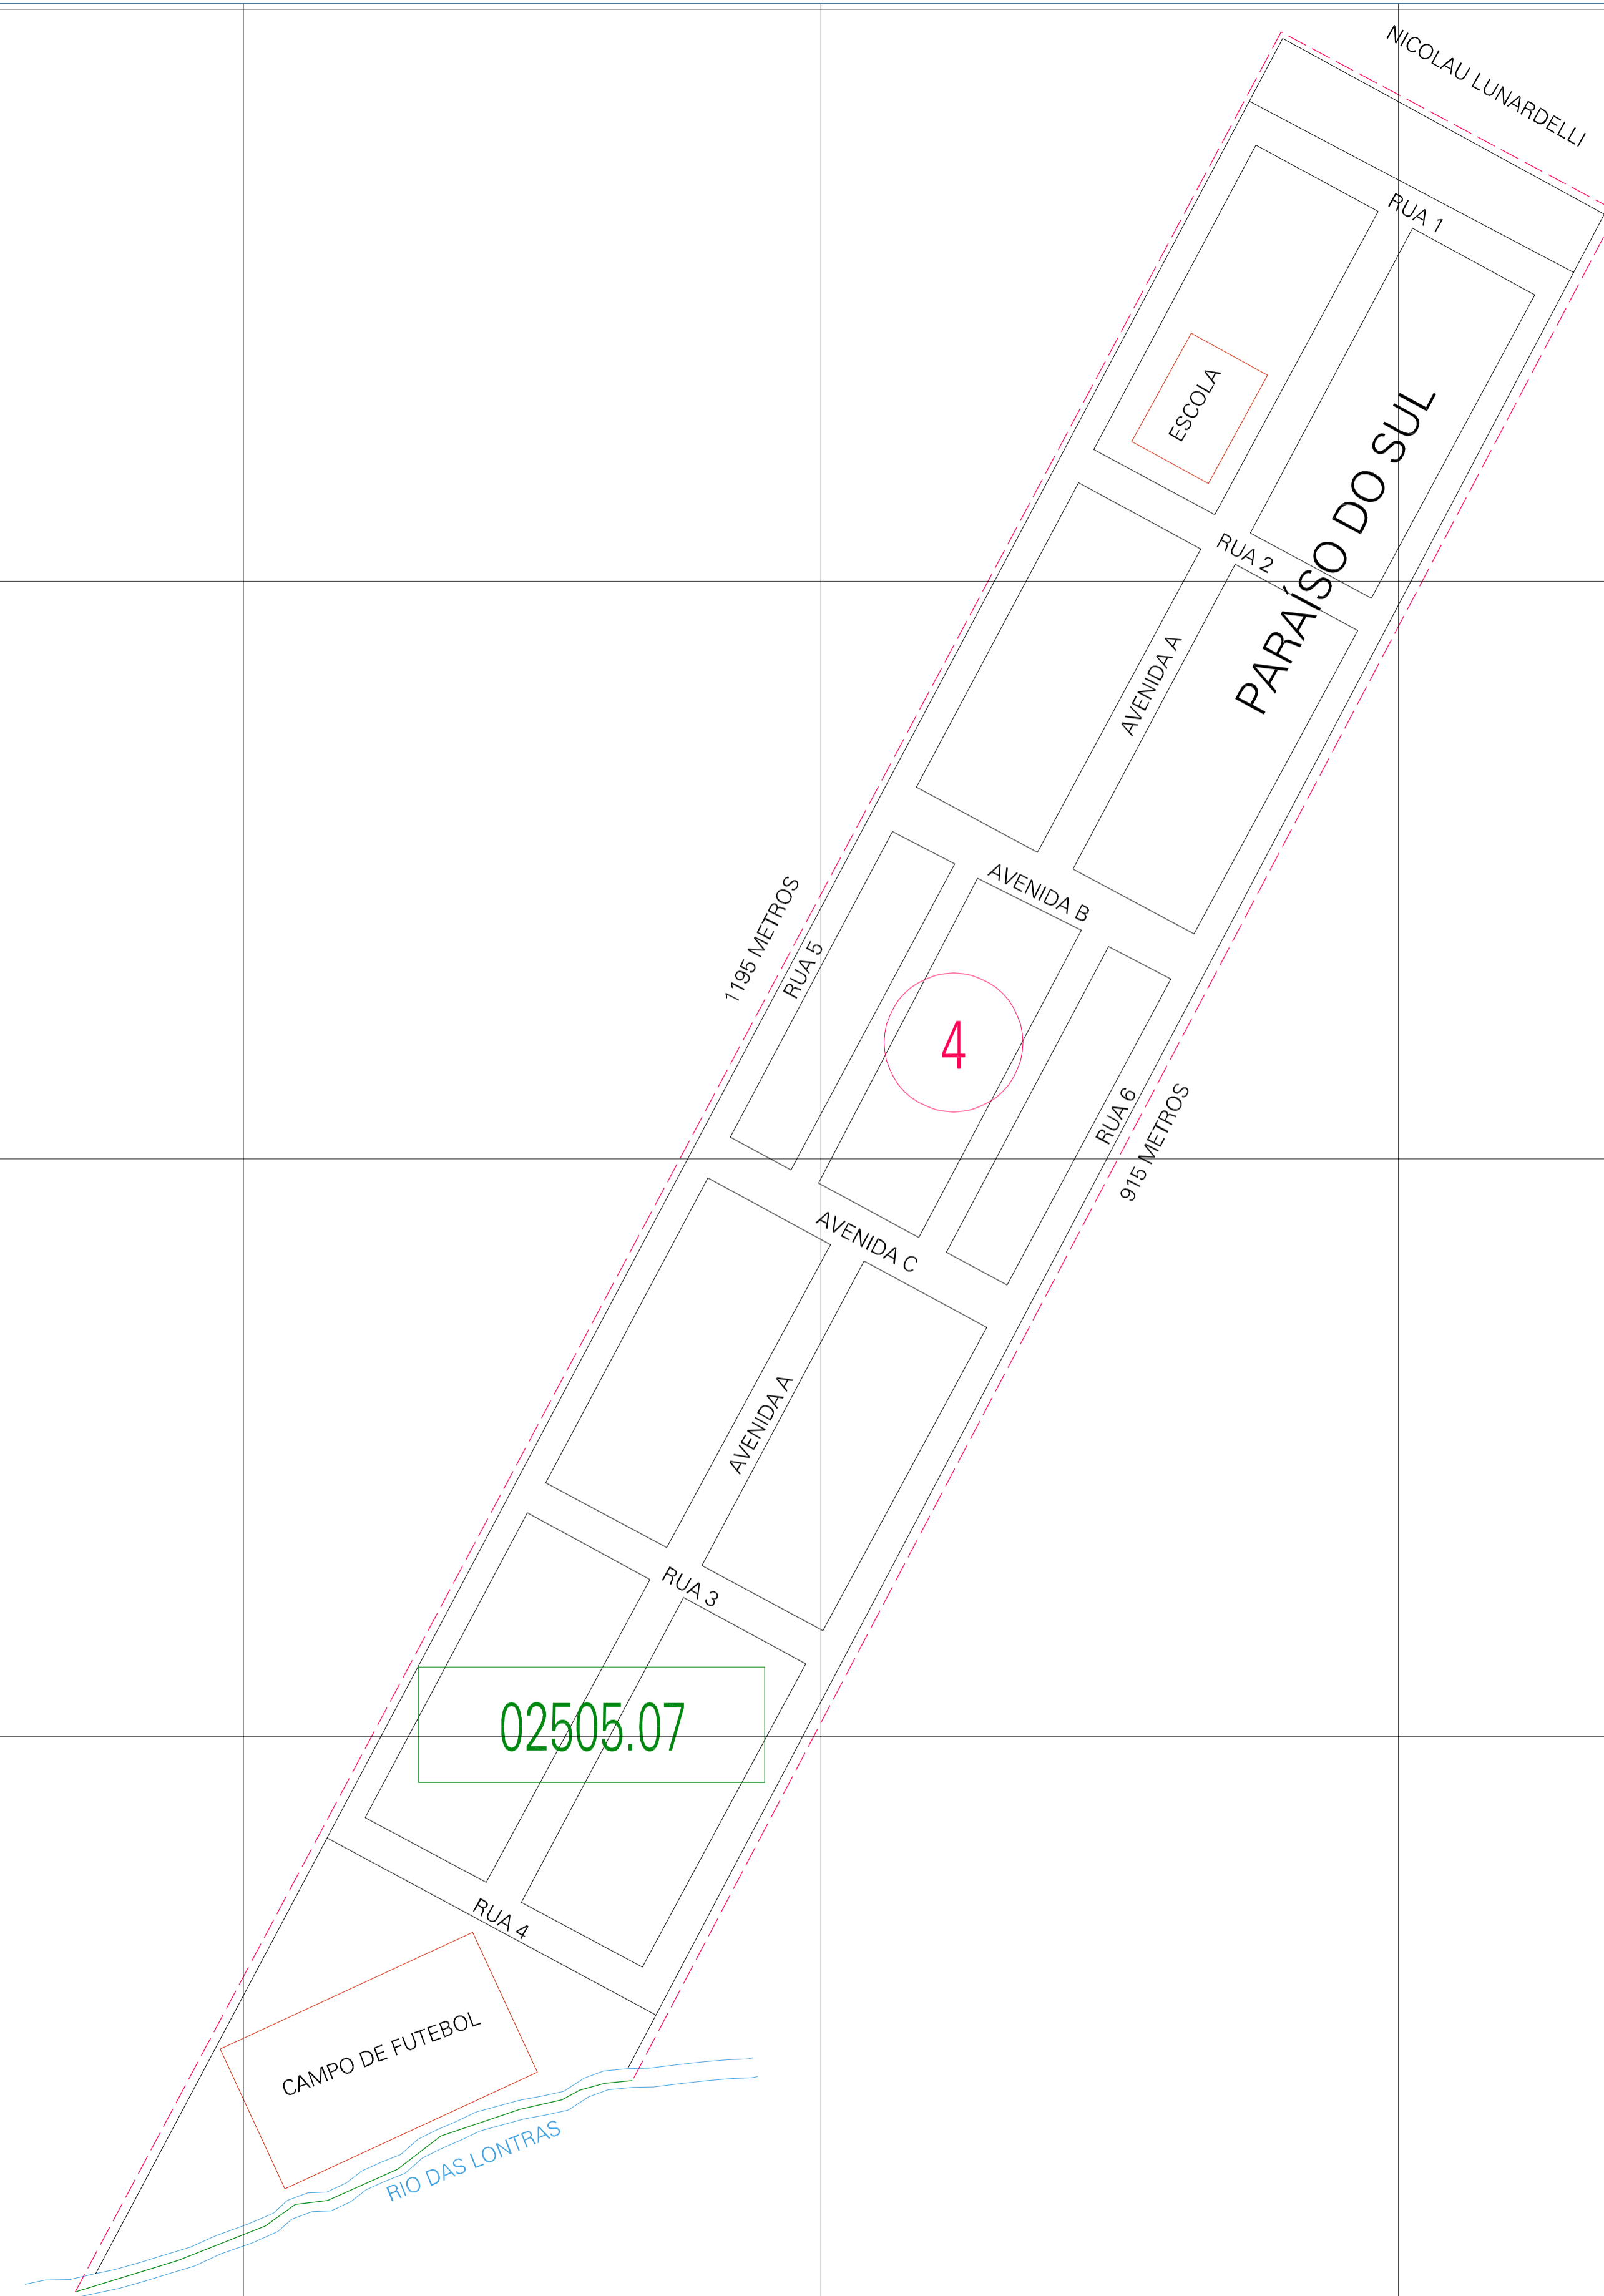

(388.589, 7322.306)

(389.589, 7322.306)

(388.589, 7321.806)

(389.589, 7321.806)

ESTADO DO PARANA
 Municipio: 41.02505
 BARBOSA FERRAZ
 Folha : 01 - 01
 Arquivo: 410250500001.dgn
 Limites(km): (388.339, 7321.556) - (389.838, 7322.556)

- LEGENDA**
- LIMITES**
- Município ou Perimetro Urbano
 - Distrito
 - Subdistrito, RA, Zona ou similar
 - Bairro ou similar
 - Sector Censitário
- CODIGOS**
- 22306.05 Distrito (cod. do municipio + cod. do distrito)
 - 05.06 Subdistrito (cod. do distrito + cod. do subdistrito)
 - 003 Bairro (cod. do bairro no municipio)
 - 25 Sector (número do setor no distrito ou subdistrito)

MAPA URBANO DIGITAL
 FOLHA A1