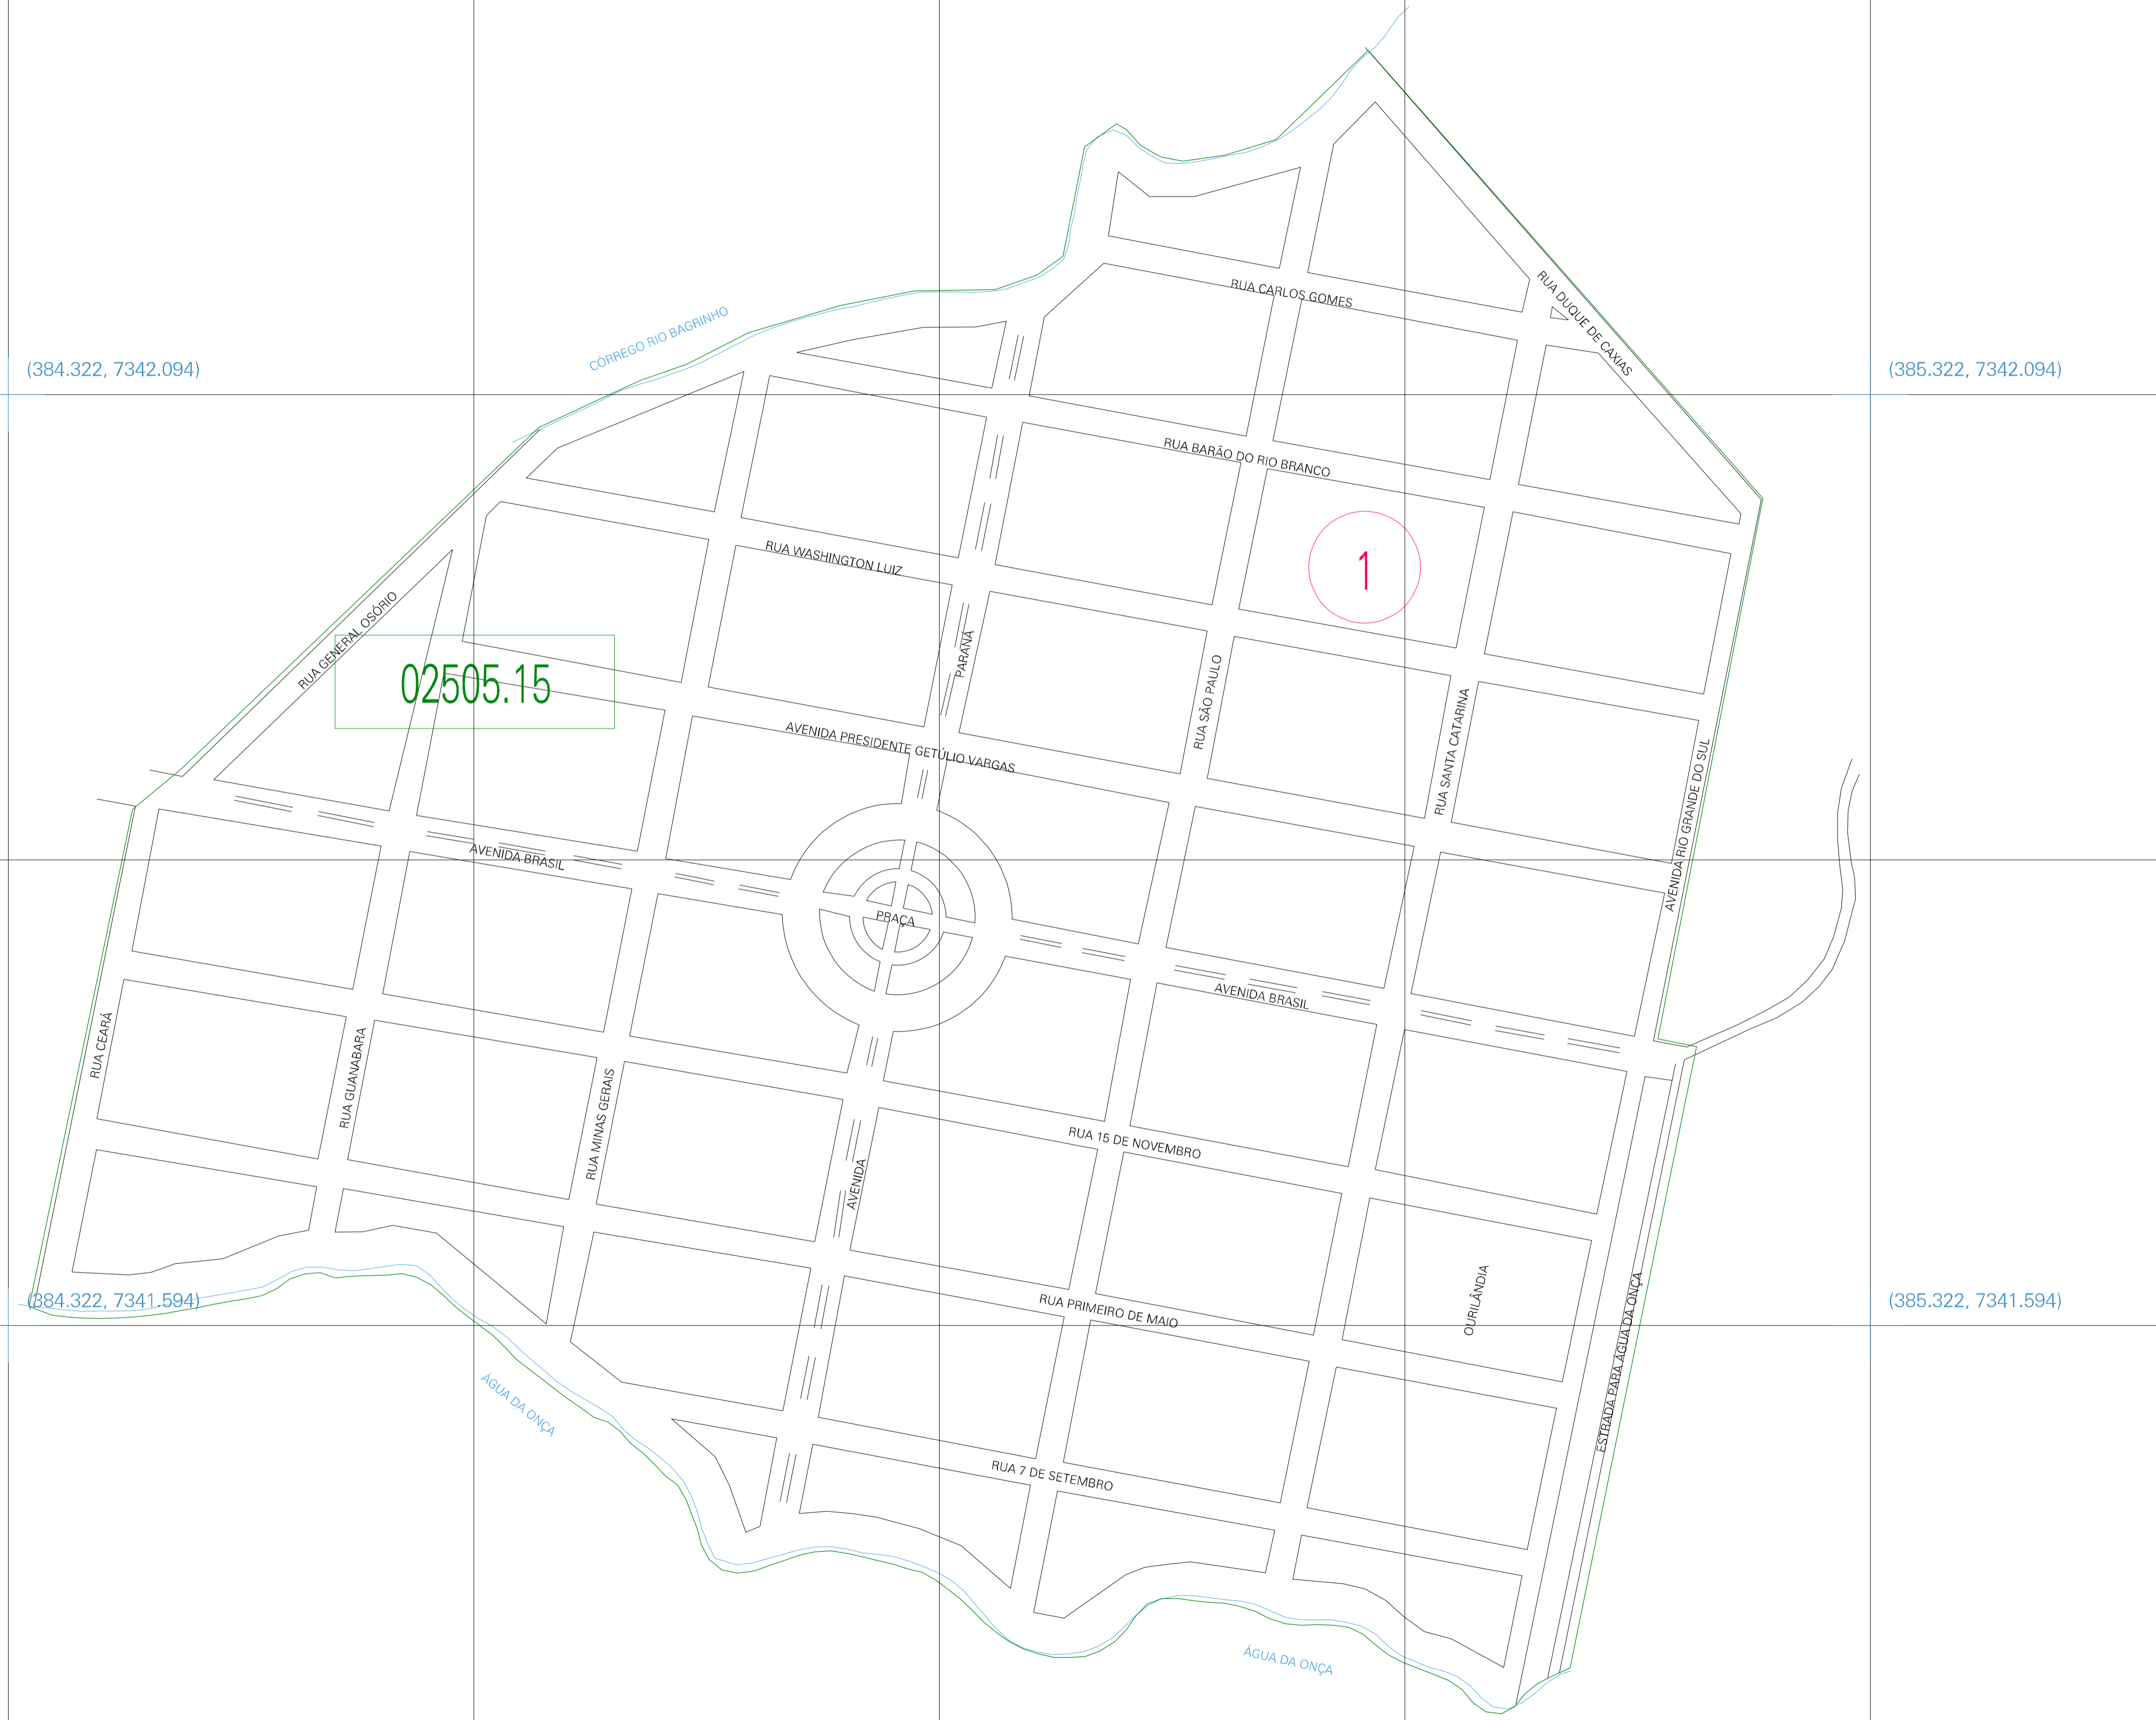

(384.322, 7342.094)

(385.322, 7342.094)

(384.322, 7341.594)

(385.322, 7341.594)

ESTADO DO PARANA
 Município: 41.02505
 BARBOSA FERRAZ
 Folha : 01 - 01
 Arquivo: 410250515.dgn
 Limites(km): (384.072, 7341.344) - (385.572, 7342.344)

- LEGENDA**
- LIMITES**
- Município ou Perímetro Urbano
 - Distrito
 - Subdistrito, RA, Zona ou similar
 - Bairro ou similar
 - Sector Censitário
- CODIGOS**
- 22306.05 Distrito (cod. do município + cod. do distrito)
 - 05.06 Subdistrito (cod. do distrito + cod. do subdistrito)
 - 003 Bairro (cod. do bairro no município)
 - 25 Sector (número do sector no distrito ou subdistrito)