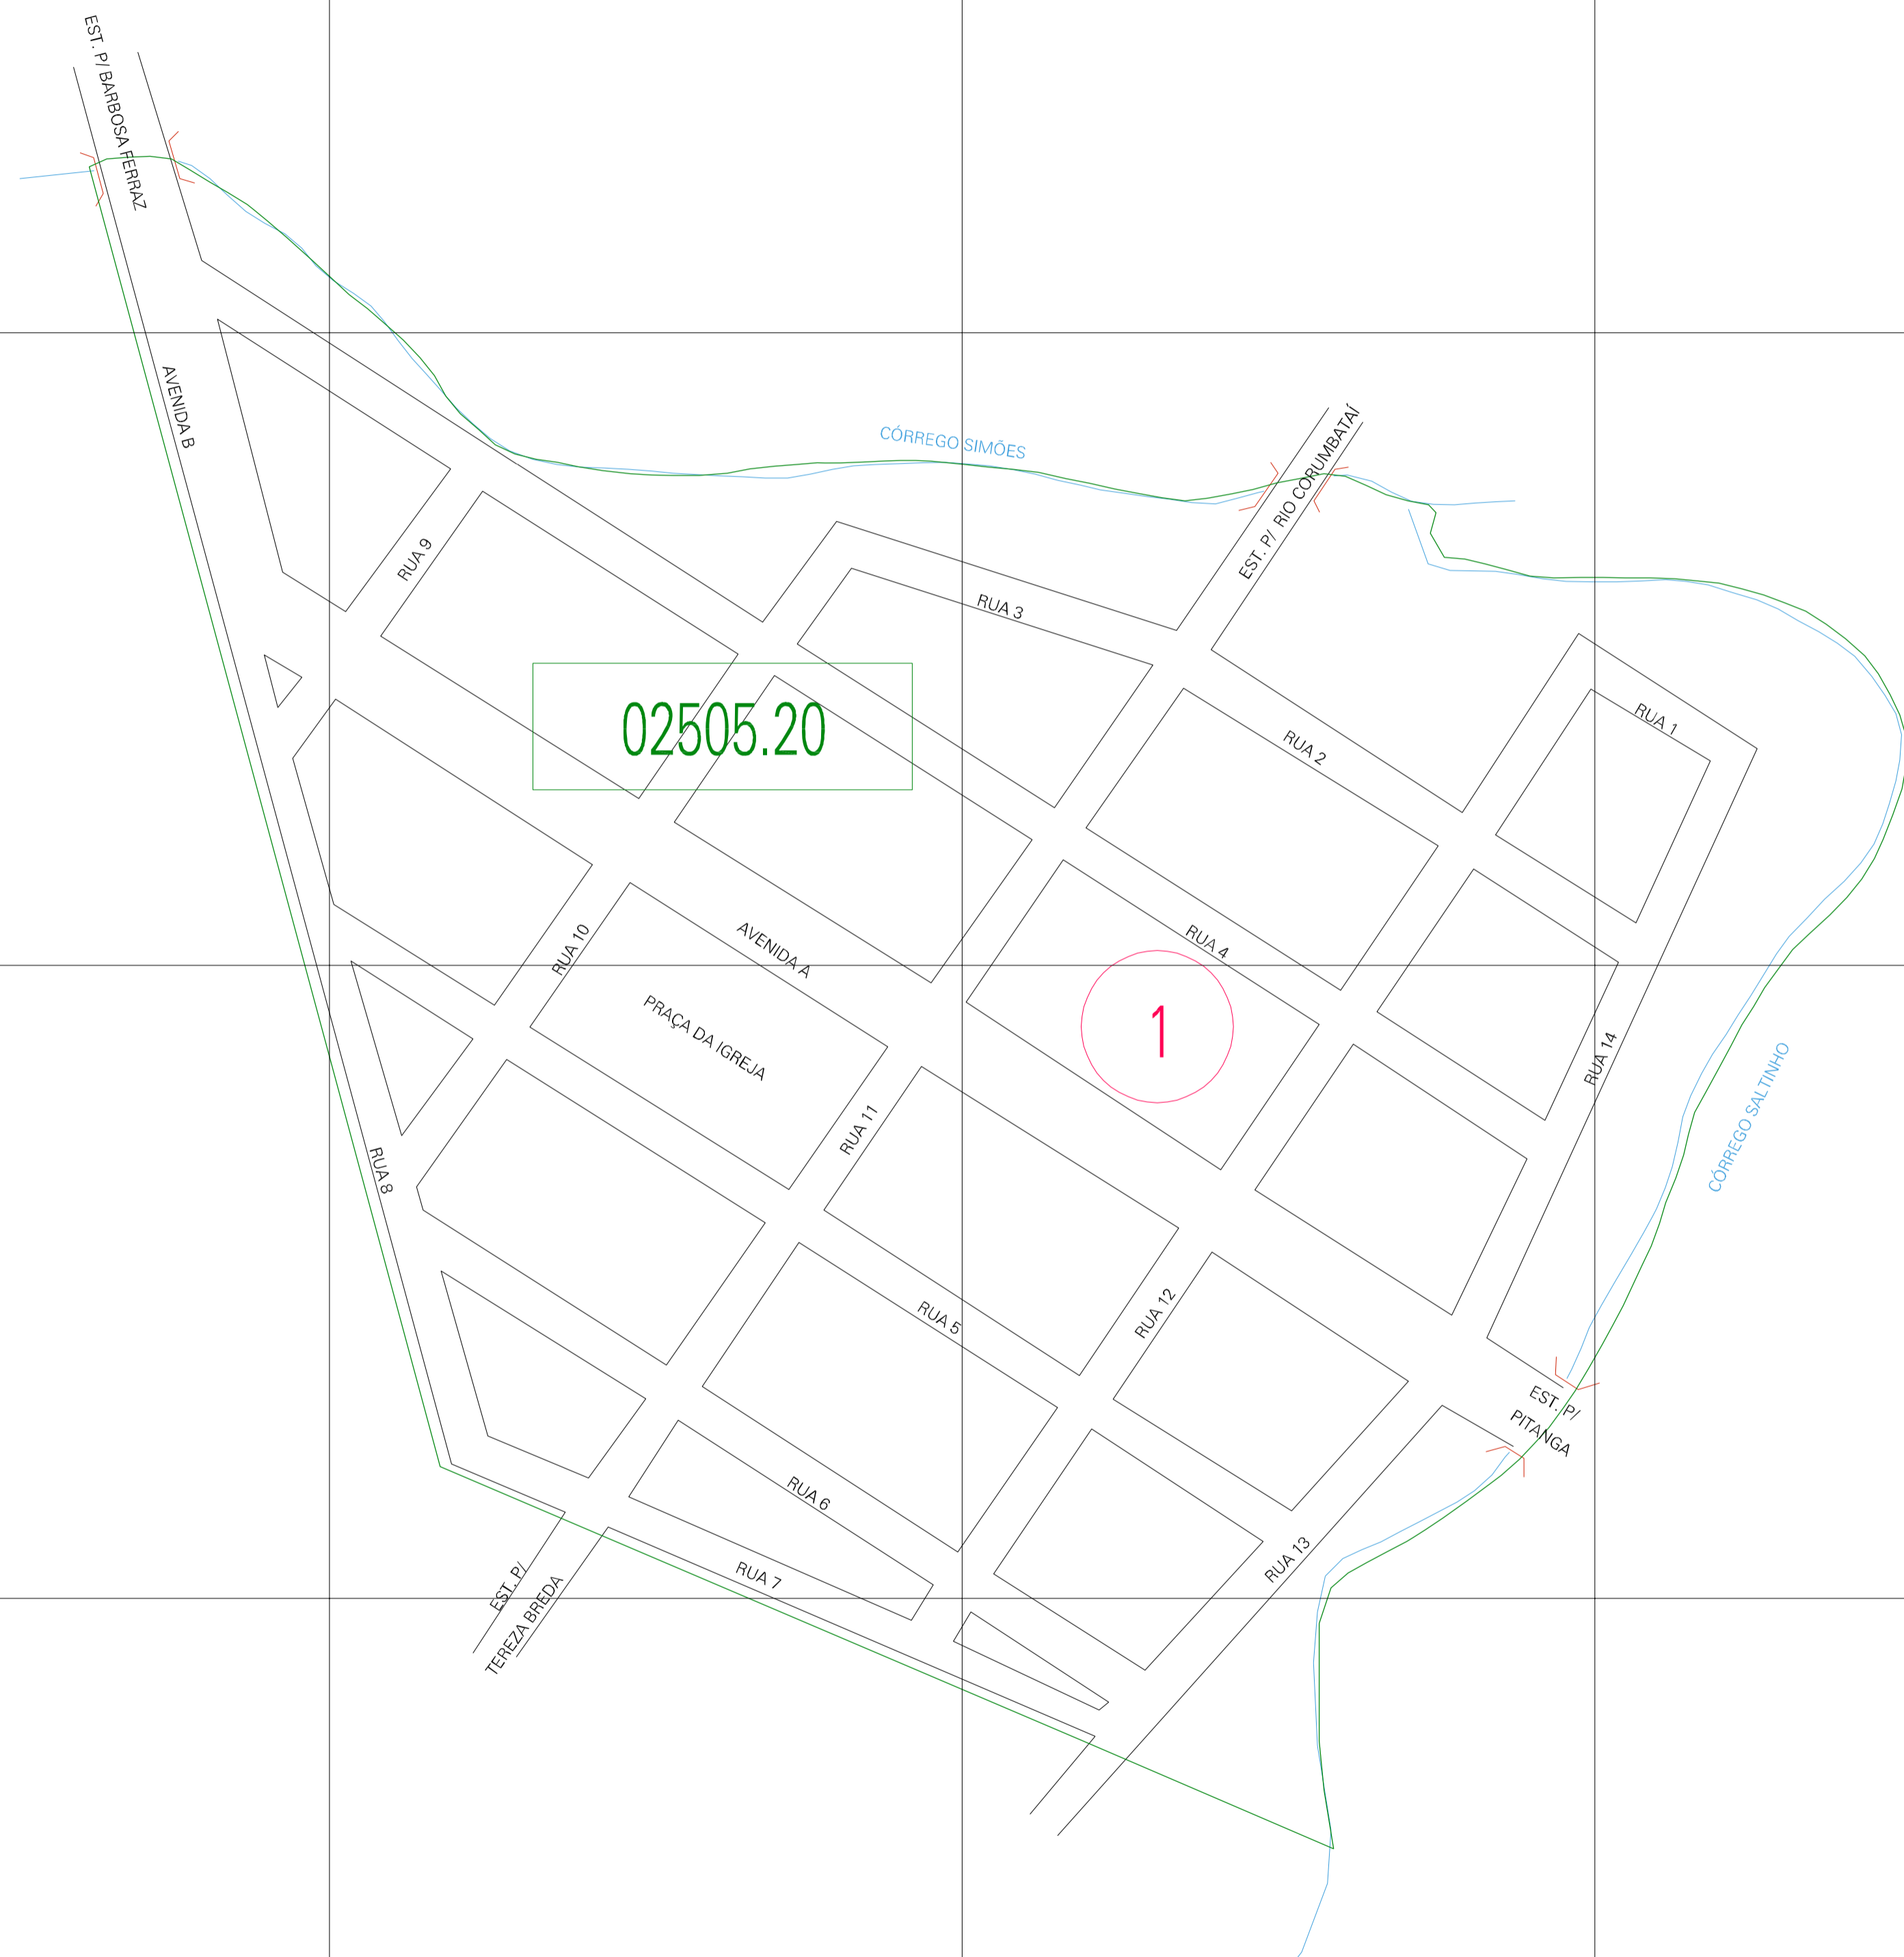

(403.518, 7335.582)

(404.518, 7335.582)

(403.518, 7335.082)

(404.518, 7335.082)

ESTADO DO PARANA
 Município: 41.02505
 BARBOSA FERRAZ
 Folha : 01 - 01
 Arquivo: 410250520.dgn
 Limites(km): (403.268, 7334.832) - (404.768, 7335.832)

- LEGENDA**
- LIMITES**
- Município ou Perímetro Urbano
 - Distrito
 - Subdistrito, RA, Zona ou similar
 - Bairro ou similar
 - Sector Censitário
- CODIGOS**
- 22306.05 Distrito (cod. do município + cod. do distrito)
 - 05.06 Subdistrito (cod. do distrito + cod. do subdistrito)
 - 003 Bairro (cod. do bairro no município)
 - 25 Sector (número do setor no distrito ou subdistrito)