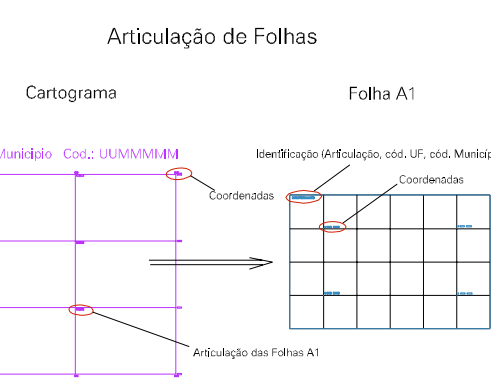

ESTADO DO PARANA  
 Município: 41.03040  
 BOA VENTURA DE SÃO ROQUE  
 Folha : 01 - 01

Arquivo: 4103040.dgn  
 Limites(km): (-1442.6, 7246.5) - (-1446.6, 7249.5)

- LEGENDA**
- LIMITES**
- Município ou Perímetro Urbano
  - Distrito
  - Subdistrito, RA, Zona ou similar
  - Bairro ou similar
  - Sector Censitário
- CODIGOS**
- 22306.05 Distrito (cod. do município + cod. do distrito)
  - 05.06 Subdistrito (cod. do distrito + cod. do subdistrito)
  - 003 Bairro (cod. do bairro no município)
  - 25 Sector (número do sector no distrito ou subdistrito)

MAPA URBANO DIGITAL  
 FOLHA A1