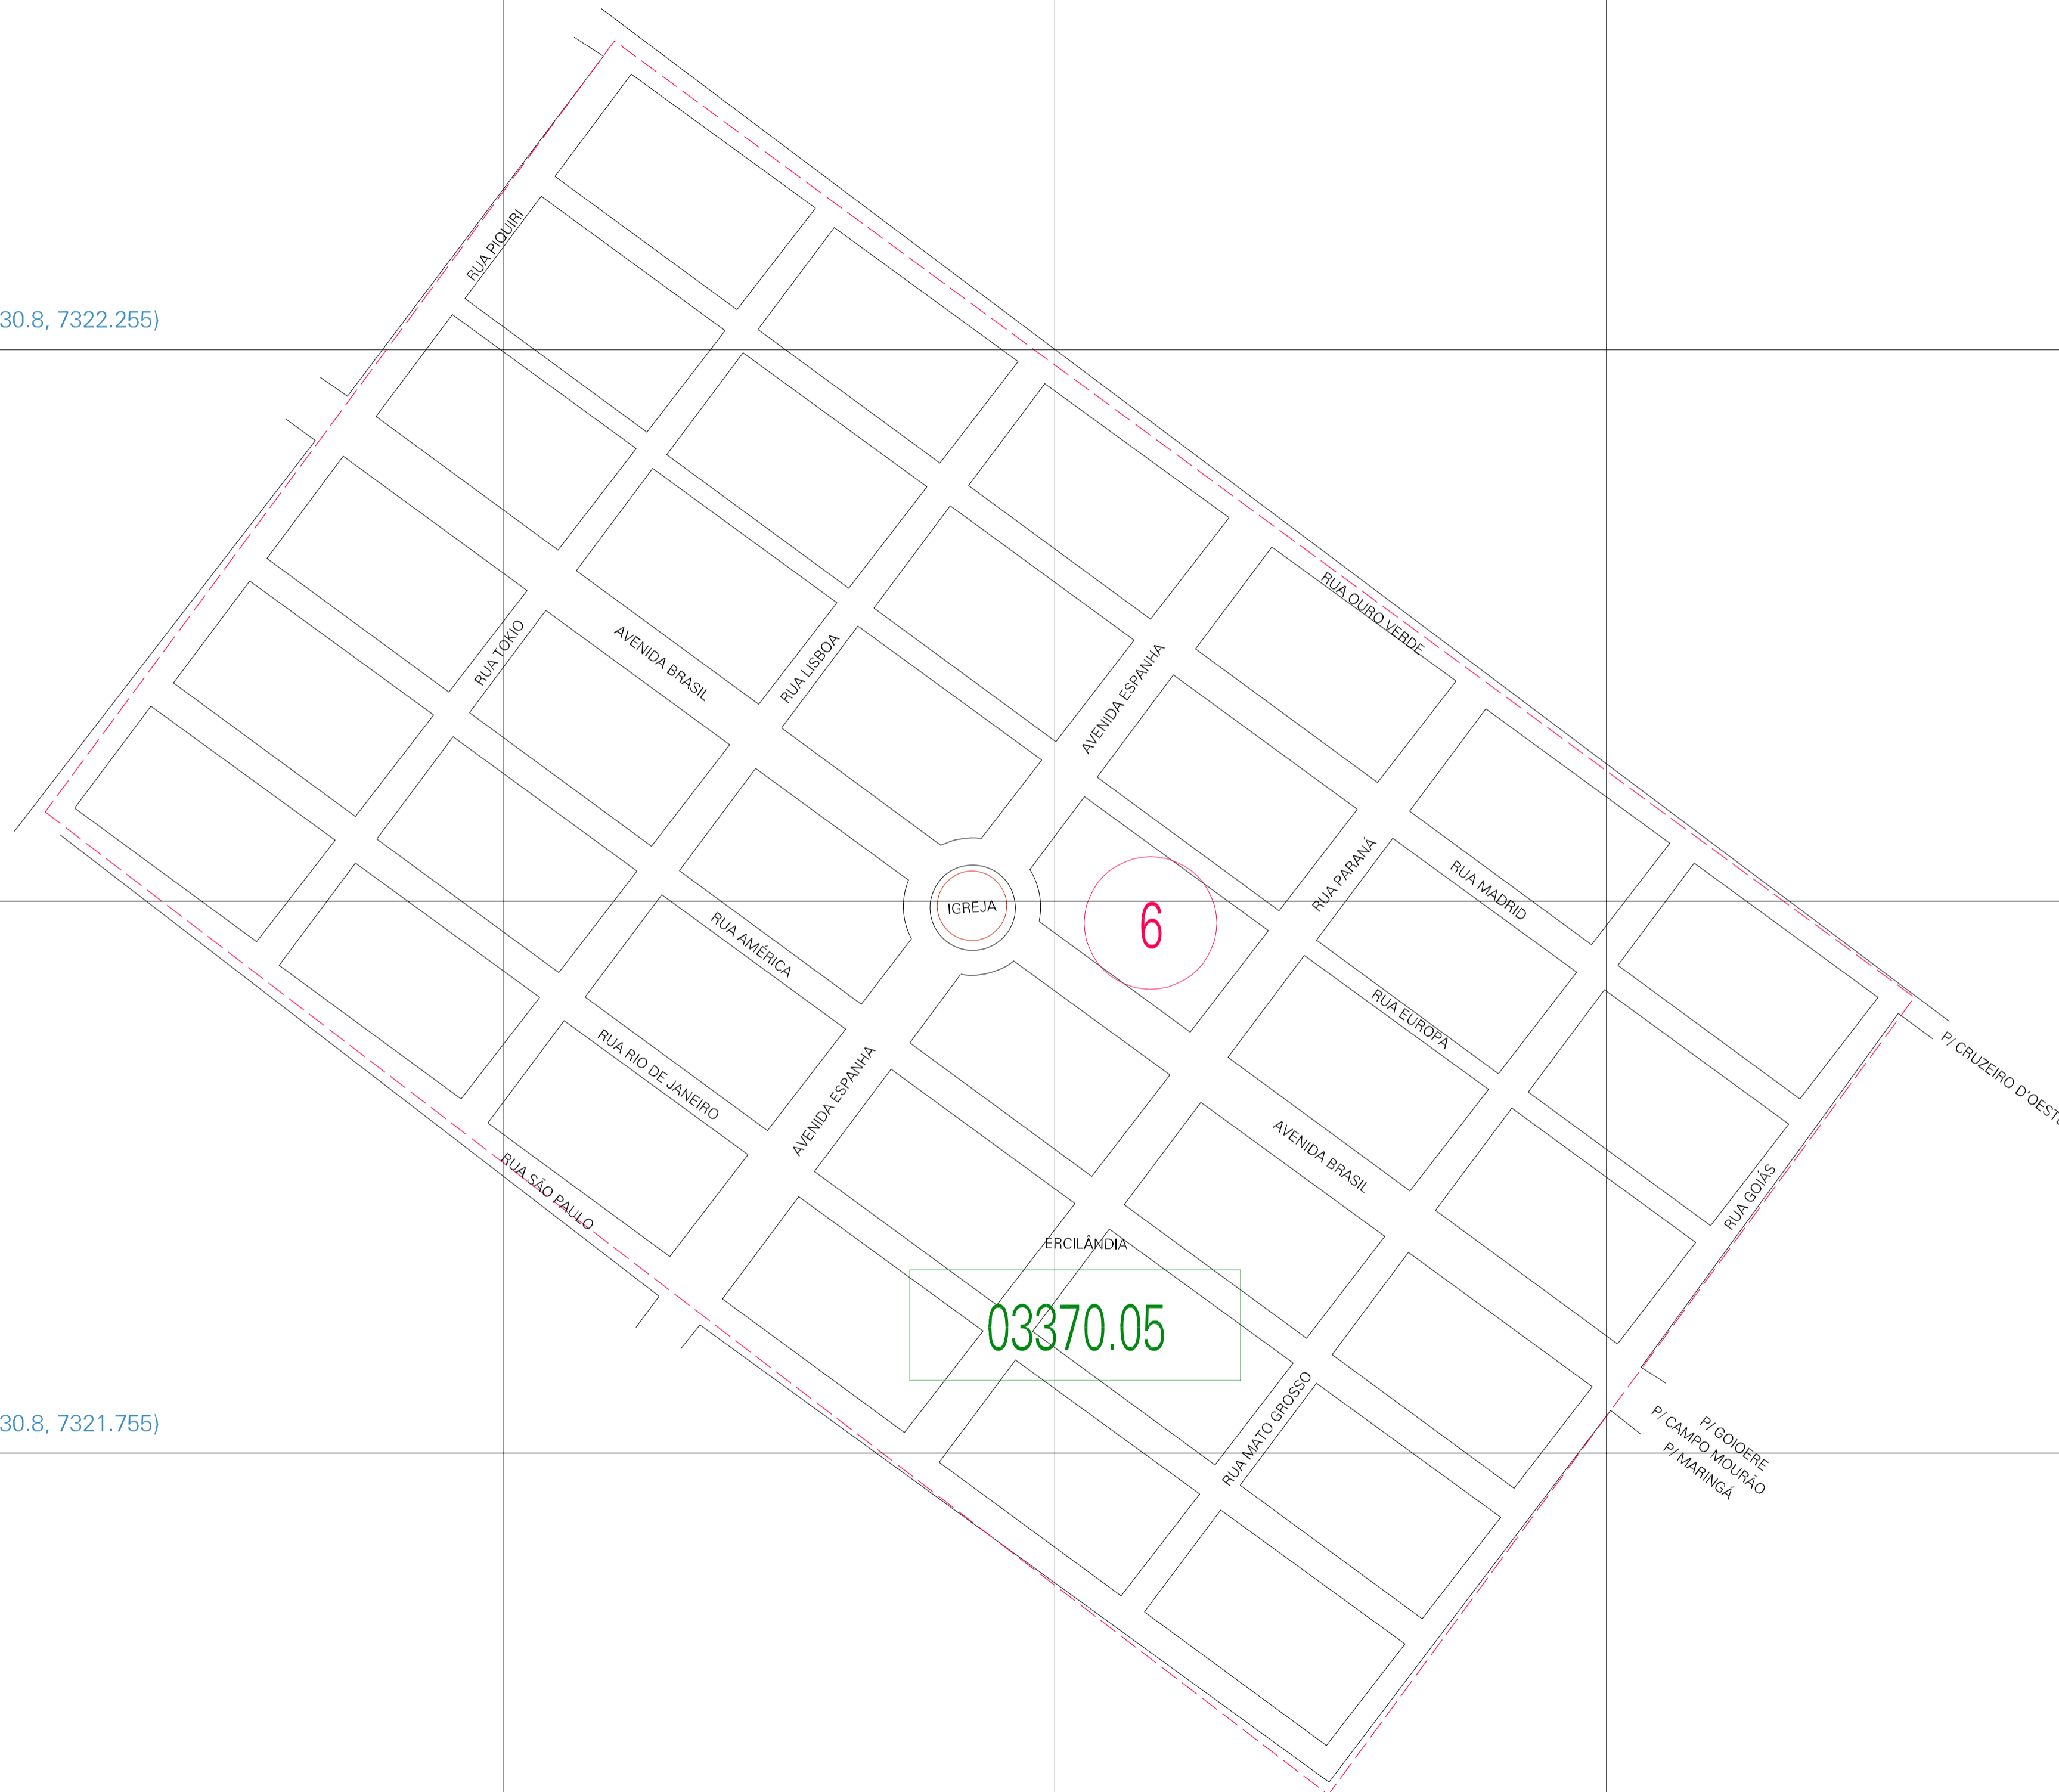

(230.8, 7322.255)

(231.8, 7322.255)

(230.8, 7321.755)

(231.8, 7321.755)

ESTADO DO PARANA

Município: 41.03370

BRASILÂNDIA DO SUL

Folha : 01 - 01

Arquivo: 410337000001.dgn

LEGENDA

1. **LIMITES**
2. Município ou Perimetro Urbano
   - - - Distrito
   - - - Subdistrito, RA, Zona ou similar
   - - - Bairro ou similar
   - - - Setor Censitário
3. **CODIGOS**
- 2306.05 Distrito (cod. do município + cod. do distrito)
  - 05.06 Subdistrito (cod. do distrito + cod. do subdistrito)
  - 003 Bairro (cod. do bairro no município)
  - 25 Setor (número do setor no distrito ou subdistrito)

Articulação de Folhas

MAPA URBANO DIGITAL
FOLHA A1