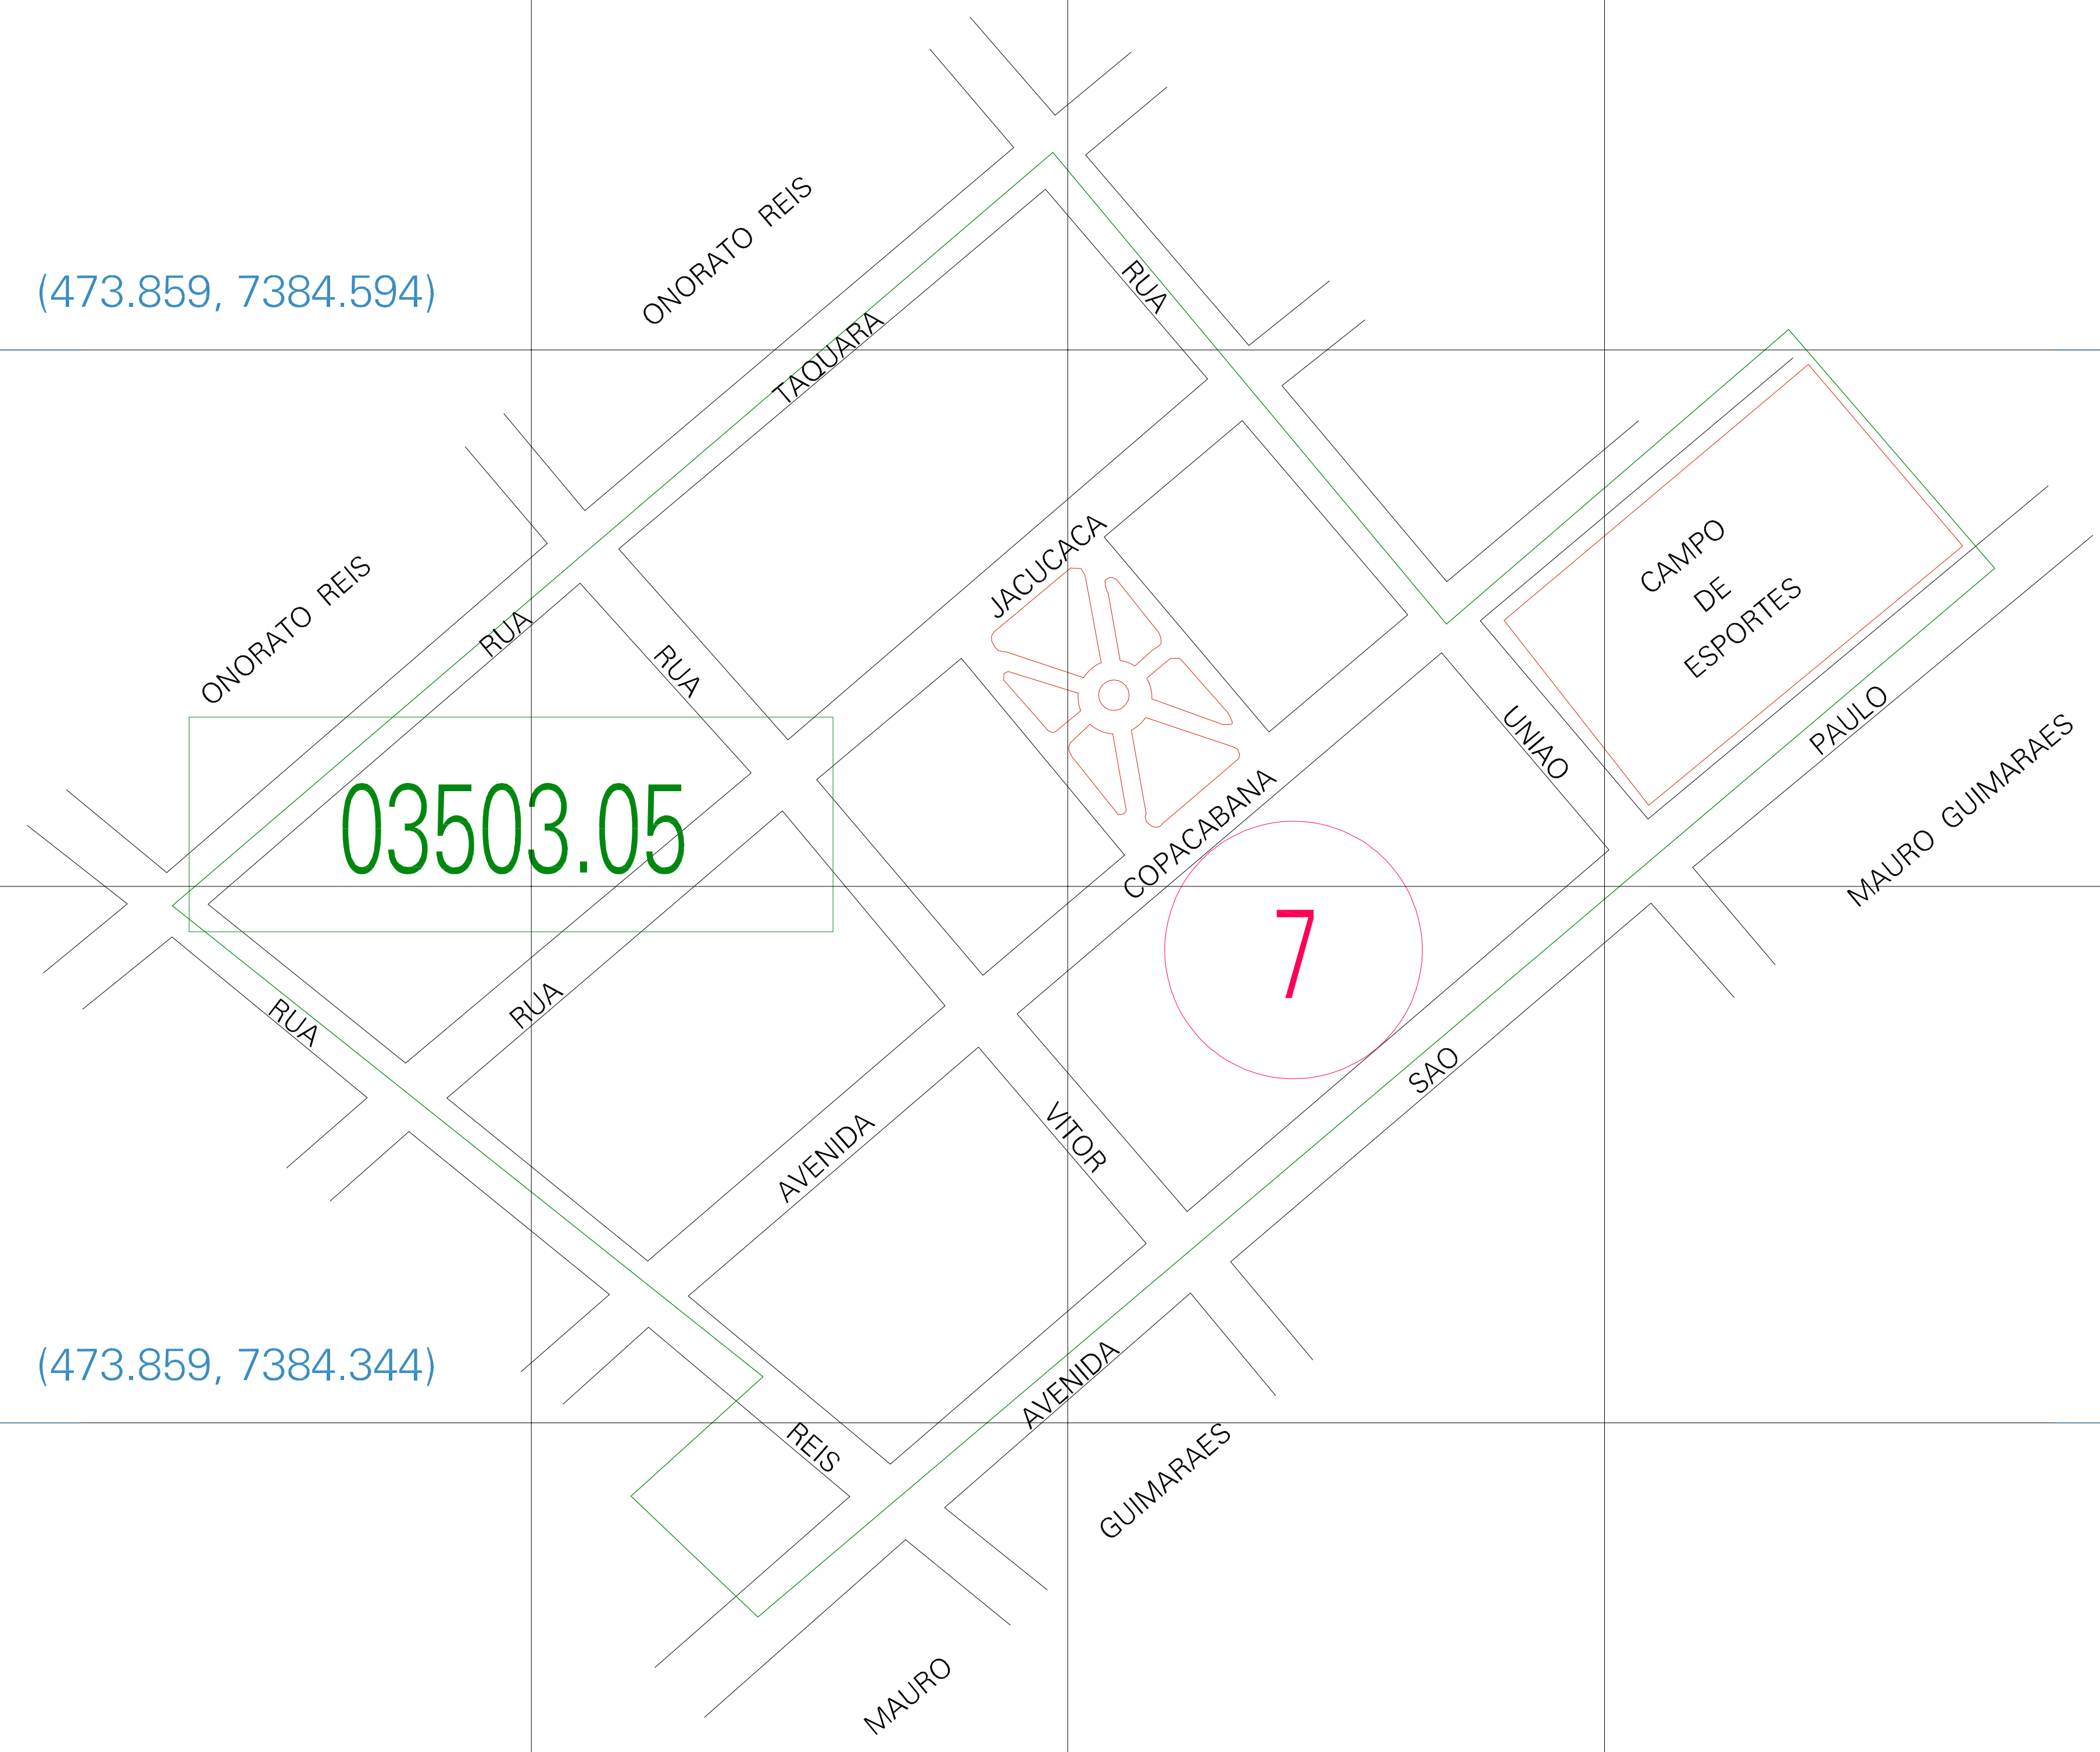

(473.859, 7384.594)

(474.359, 7384.594)

(473.859, 7384.344)

(474.359, 7384.344)

ESTADO DO PARANA
 Município: 41.03503
 CALIFORNIA
 Folha : 01 - 01
 Arquivo: 4103503aui1.dgn
 Limite(km): (473.734, 7384.219) - (474.484, 7384.719)

- LEGENDA**
- LIMITES**
- Município ou Perímetro Urbano
 - Distrito
 - Subdistrito, RA, Zona ou similar
 - Bairro ou similar
 - Sector Censitário
- CODIGOS**
- 22306.05 Distrito (cod. do município + cod. do distrito)
 - 05.06 Subdistrito (cod. do distrito + cod. do subdistrito)
 - 003 Bairro (cod. do bairro no município)
 - 25 Sector (número do sector no distrito ou subdistrito)