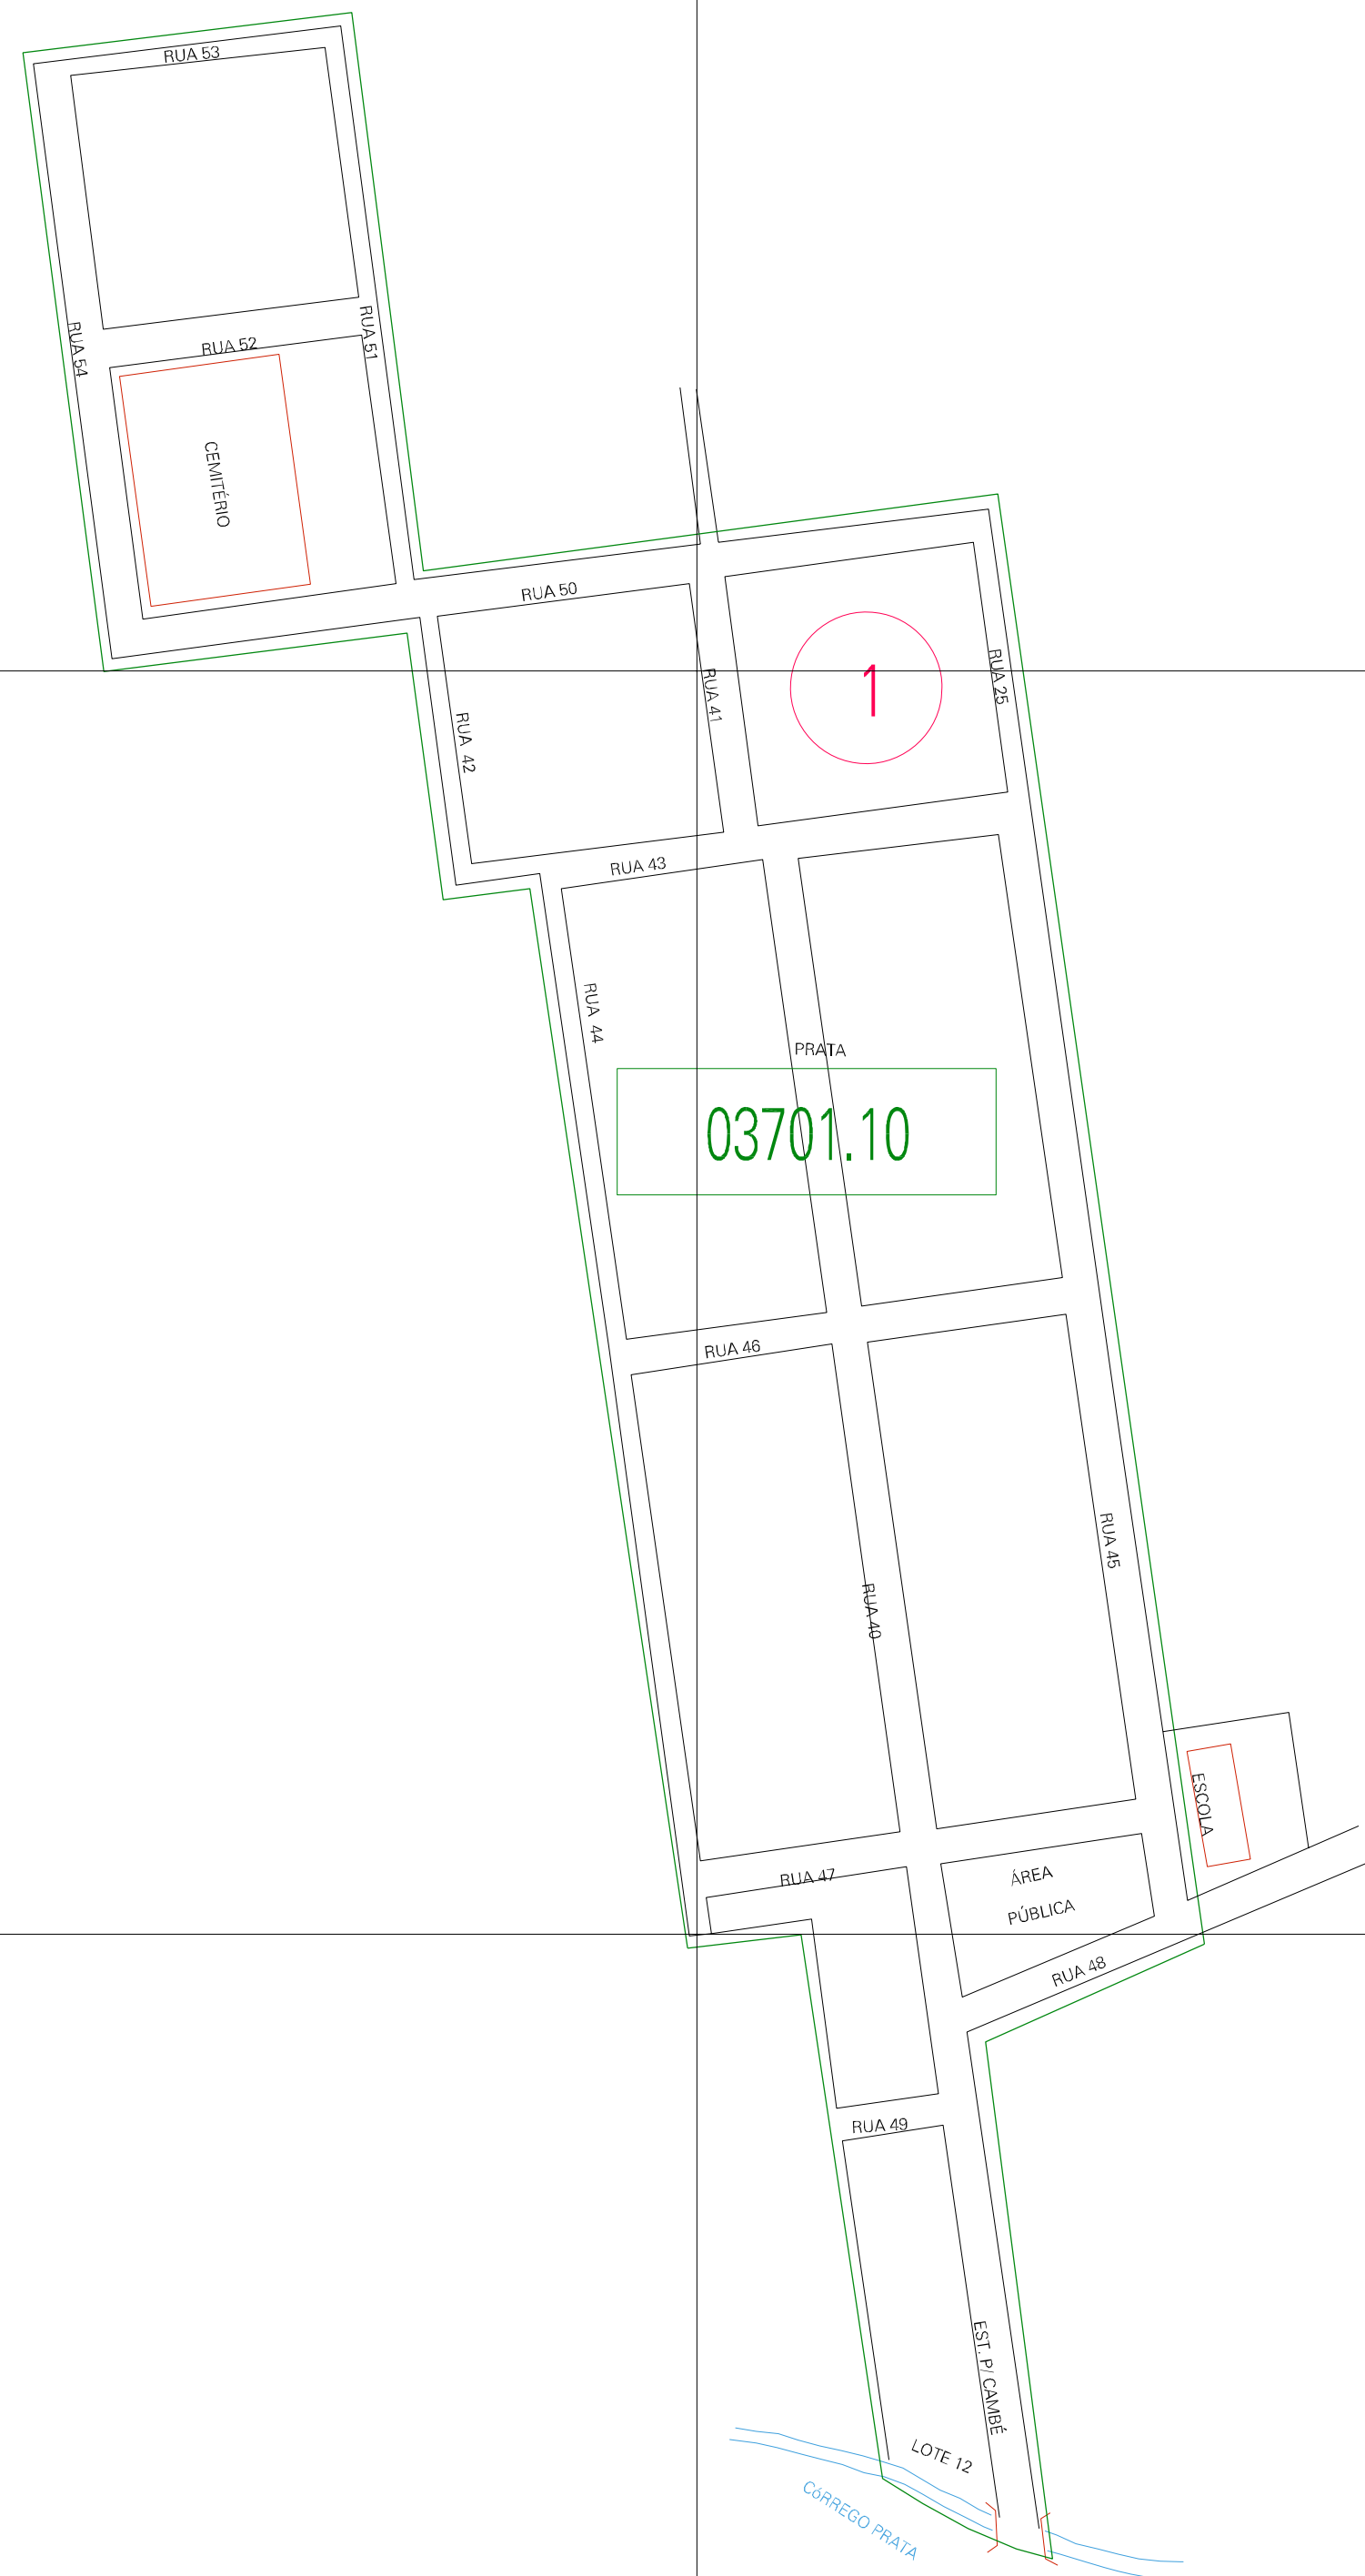

(472.661, 7449.638)

(473.661, 7449.638)

(472.661, 7449.138)

(473.661, 7449.138)

ESTADO DO PARANA
Municipio: 41.03701
CAMBÉ
Folha : 01 - 01

LEGENDA

1. **LIMITES**
2. Município ou Perímetro Urbano
   - Distrito
   - Subdistrito, RA, Zona ou similar
   - Bairro ou similar
   - Sector Constâncio
3. **CODIGOS**
- 22306.05 Distrito (cod. do município + cod. do distrito)
  - 05.06 Subdistrito (cod. do distrito + cod. do subdistrito)
  - 003 Bairro (cod. do bairro no município)
  - 25 Sector (número do sector no distrito ou subdistrito)

Articulação de Folhas

MAPA URBANO DIGITAL
FOLHA A1