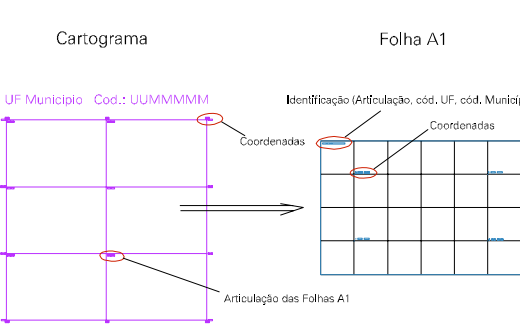

1653,7140

1653,7160

1653,7120

1653,7100

ESTADO DO PARANA  
**Município: 41.04204**  
 CAMPO LARGO  
**Folha : 07 - 01**

Arquivo: 410420415.dgn  
 Limites(km): ( 652.9, 7171.5) - ( 658.9, 7175.5)

LEGENDA

LIMITES

- Município ou Perímetro Urbano
- Distrito
- Subdistrito, RA, Zona ou similar
- Bairro ou similar
- Setor Censitário

CODIGOS

- 22306.06 Distrito (cod. do município + cod. do distrito)
- 05.06 Subdistrito (cod. do distrito + cod. do subdistrito)
- 003 Bairro (cod. do bairro no município)
- 25 Setor (número do setor no distrito ou subdistrito)

Articulação de Folhas

MAPA URBANO DIGITAL  
 FOLHA A1