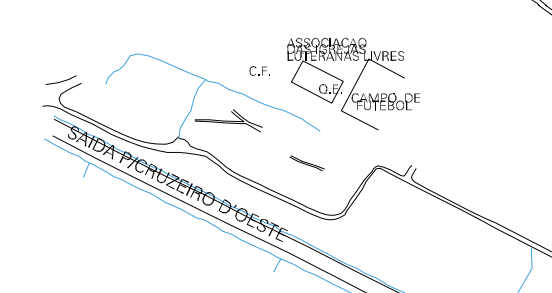

(352,859, 7342,779)

(356,859, 7342,779)

(352,859, 7341,779)

(356,859, 7341,779)

ESTADO DO PARANA
Município: 41.04303
CAMPO MOURÃO

Folha : 02 - 01

Arquivo: 4104303.dgn
Limites(km): (352.859, 7340.779) - (356.859, 7343.779)

LEGENDA

- LIMITES**
-  Município ou Perímetro Urbano
 -  Distrito
 -  Subdistrito, RA, Zona ou similar
 -  Bairro ou similar
 -  Setor Censitário
- CODIGOS**
-  22306.05 Distrito (cod. do município + cod. do distrito)
 -  05.06 Subdistrito (cod. do distrito + cod. do subdistrito)
 -  003 Bairro (cod. do bairro no município)
 -  25 Setor (número do setor no distrito ou subdistrito)

Articulação de Folhas

MAPA URBANO DIGITAL
FOLHA A1