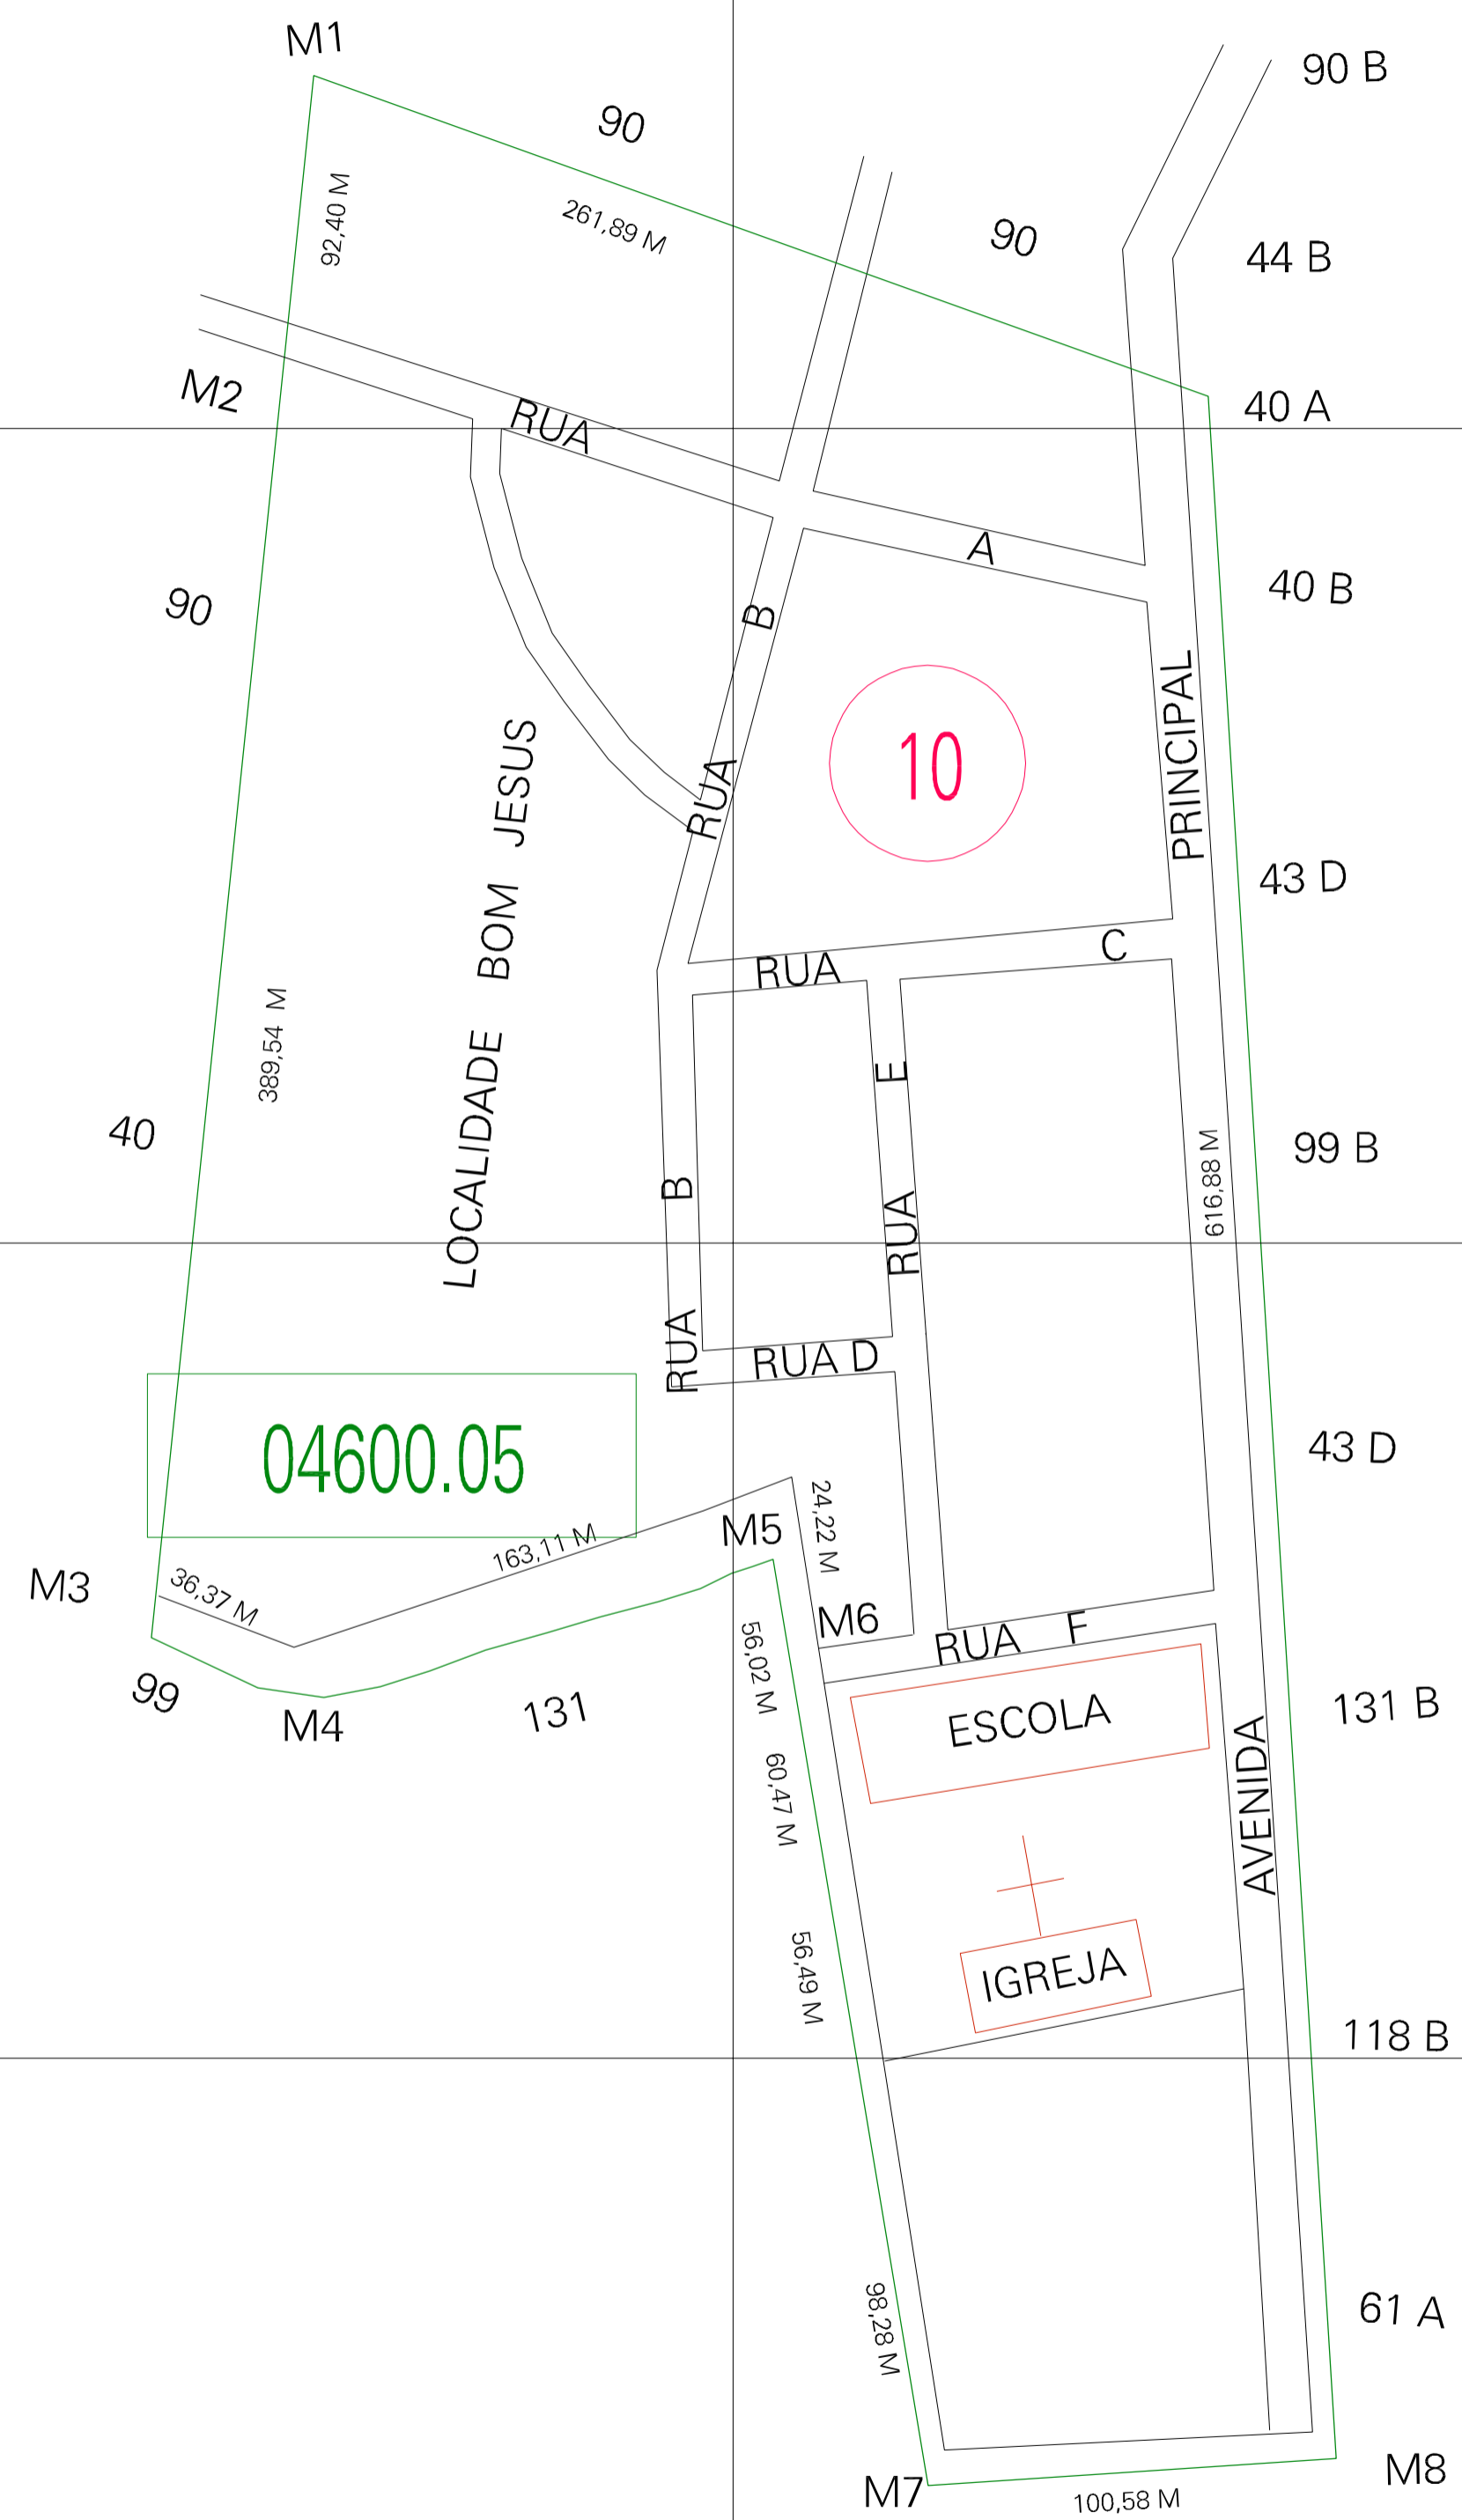

(234.73, 7184.08)

(235.73, 7184.08)

(234.73, 7183.58)

(235.73, 7183.58)

ESTADO DO PARANA  
 Município: 41.04600  
 CAPITÃO LEÔNIDAS MARQUES  
 Folha : 01 - 01  
 Arquivo: 4104600aui1.dgn  
 Limites(km): (234.48, 7183.33) - (235.98, 7184.33)

- LEGENDA**
- LIMITES**
- Município ou Perímetro Urbano
  - Distrito
  - Subdistrito, RA, Zona ou similar
  - Bairro ou similar
  - Setor Censitário
- CODIGOS**
- 22306.05 Distrito (cod. do município + cod. do distrito)
  - 05.06 Subdistrito (cod. do distrito + cod. do subdistrito)
  - 003 Bairro (cod. do bairro no município)
  - 25 Setor (número do setor no distrito ou subdistrito)

MAPA URBANO DIGITAL  
 FOLHA A1