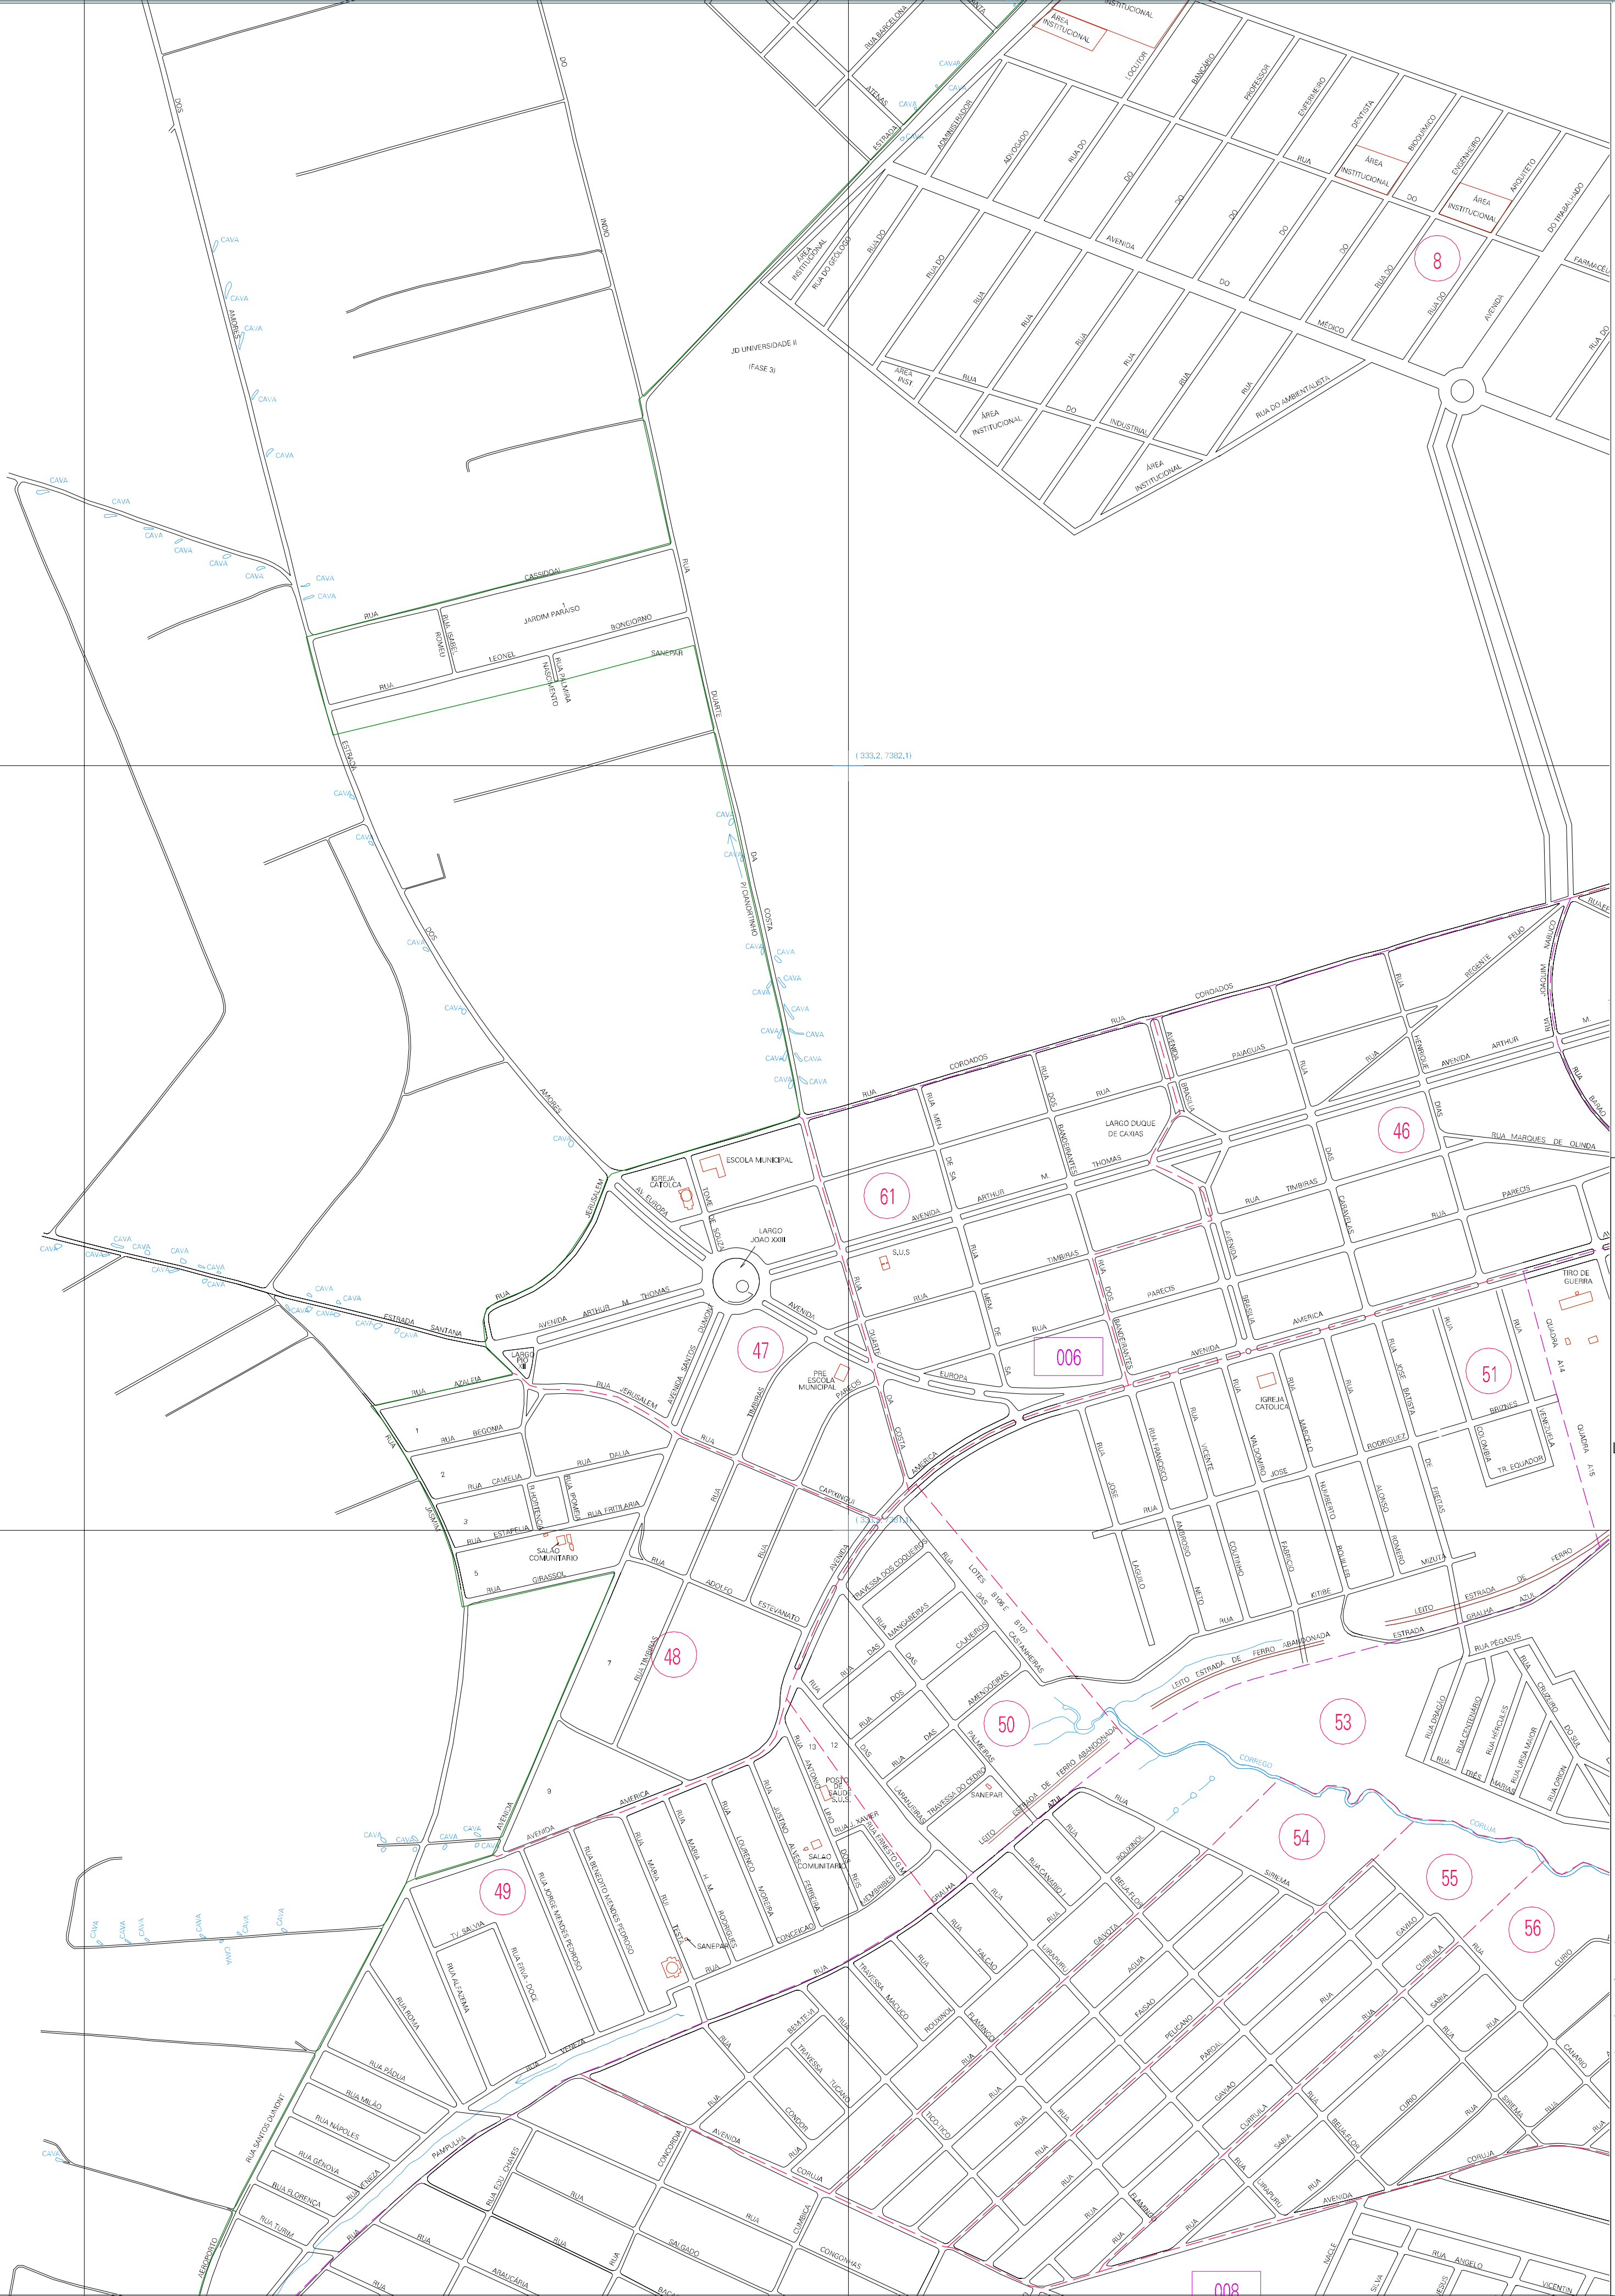

(331.2, 7382.1)

(331.2, 7381.1)

(332.2, 7382.1)

ESTADO DO PARANA  
 Município: 41.05508  
 CIANORTE  
 Folha : 02 - 01

Arquivo: 4105508.dgn  
 Limites(km): ( 330.2, 7380.1) - ( 334.2, 7383.1)

- LEGENDA**
- LIMITES**
- Município ou Perímetro Urbano
  - Distrito
  - Subdistrito, RA, Zona ou similar
  - Bairro ou similar
  - Setor Censitário
- CODIGOS**
- 22306.05 Distrito (cod. do município + cod. do distrito)
  - 05.06 Subdistrito (cod. do distrito + cod. do subdistrito)
  - 003 Bairro (cod. do bairro no município)
  - 25 Setor (número do setor no distrito ou subdistrito)

**MAPA URBANO DIGITAL**  
**FOLHA A1**