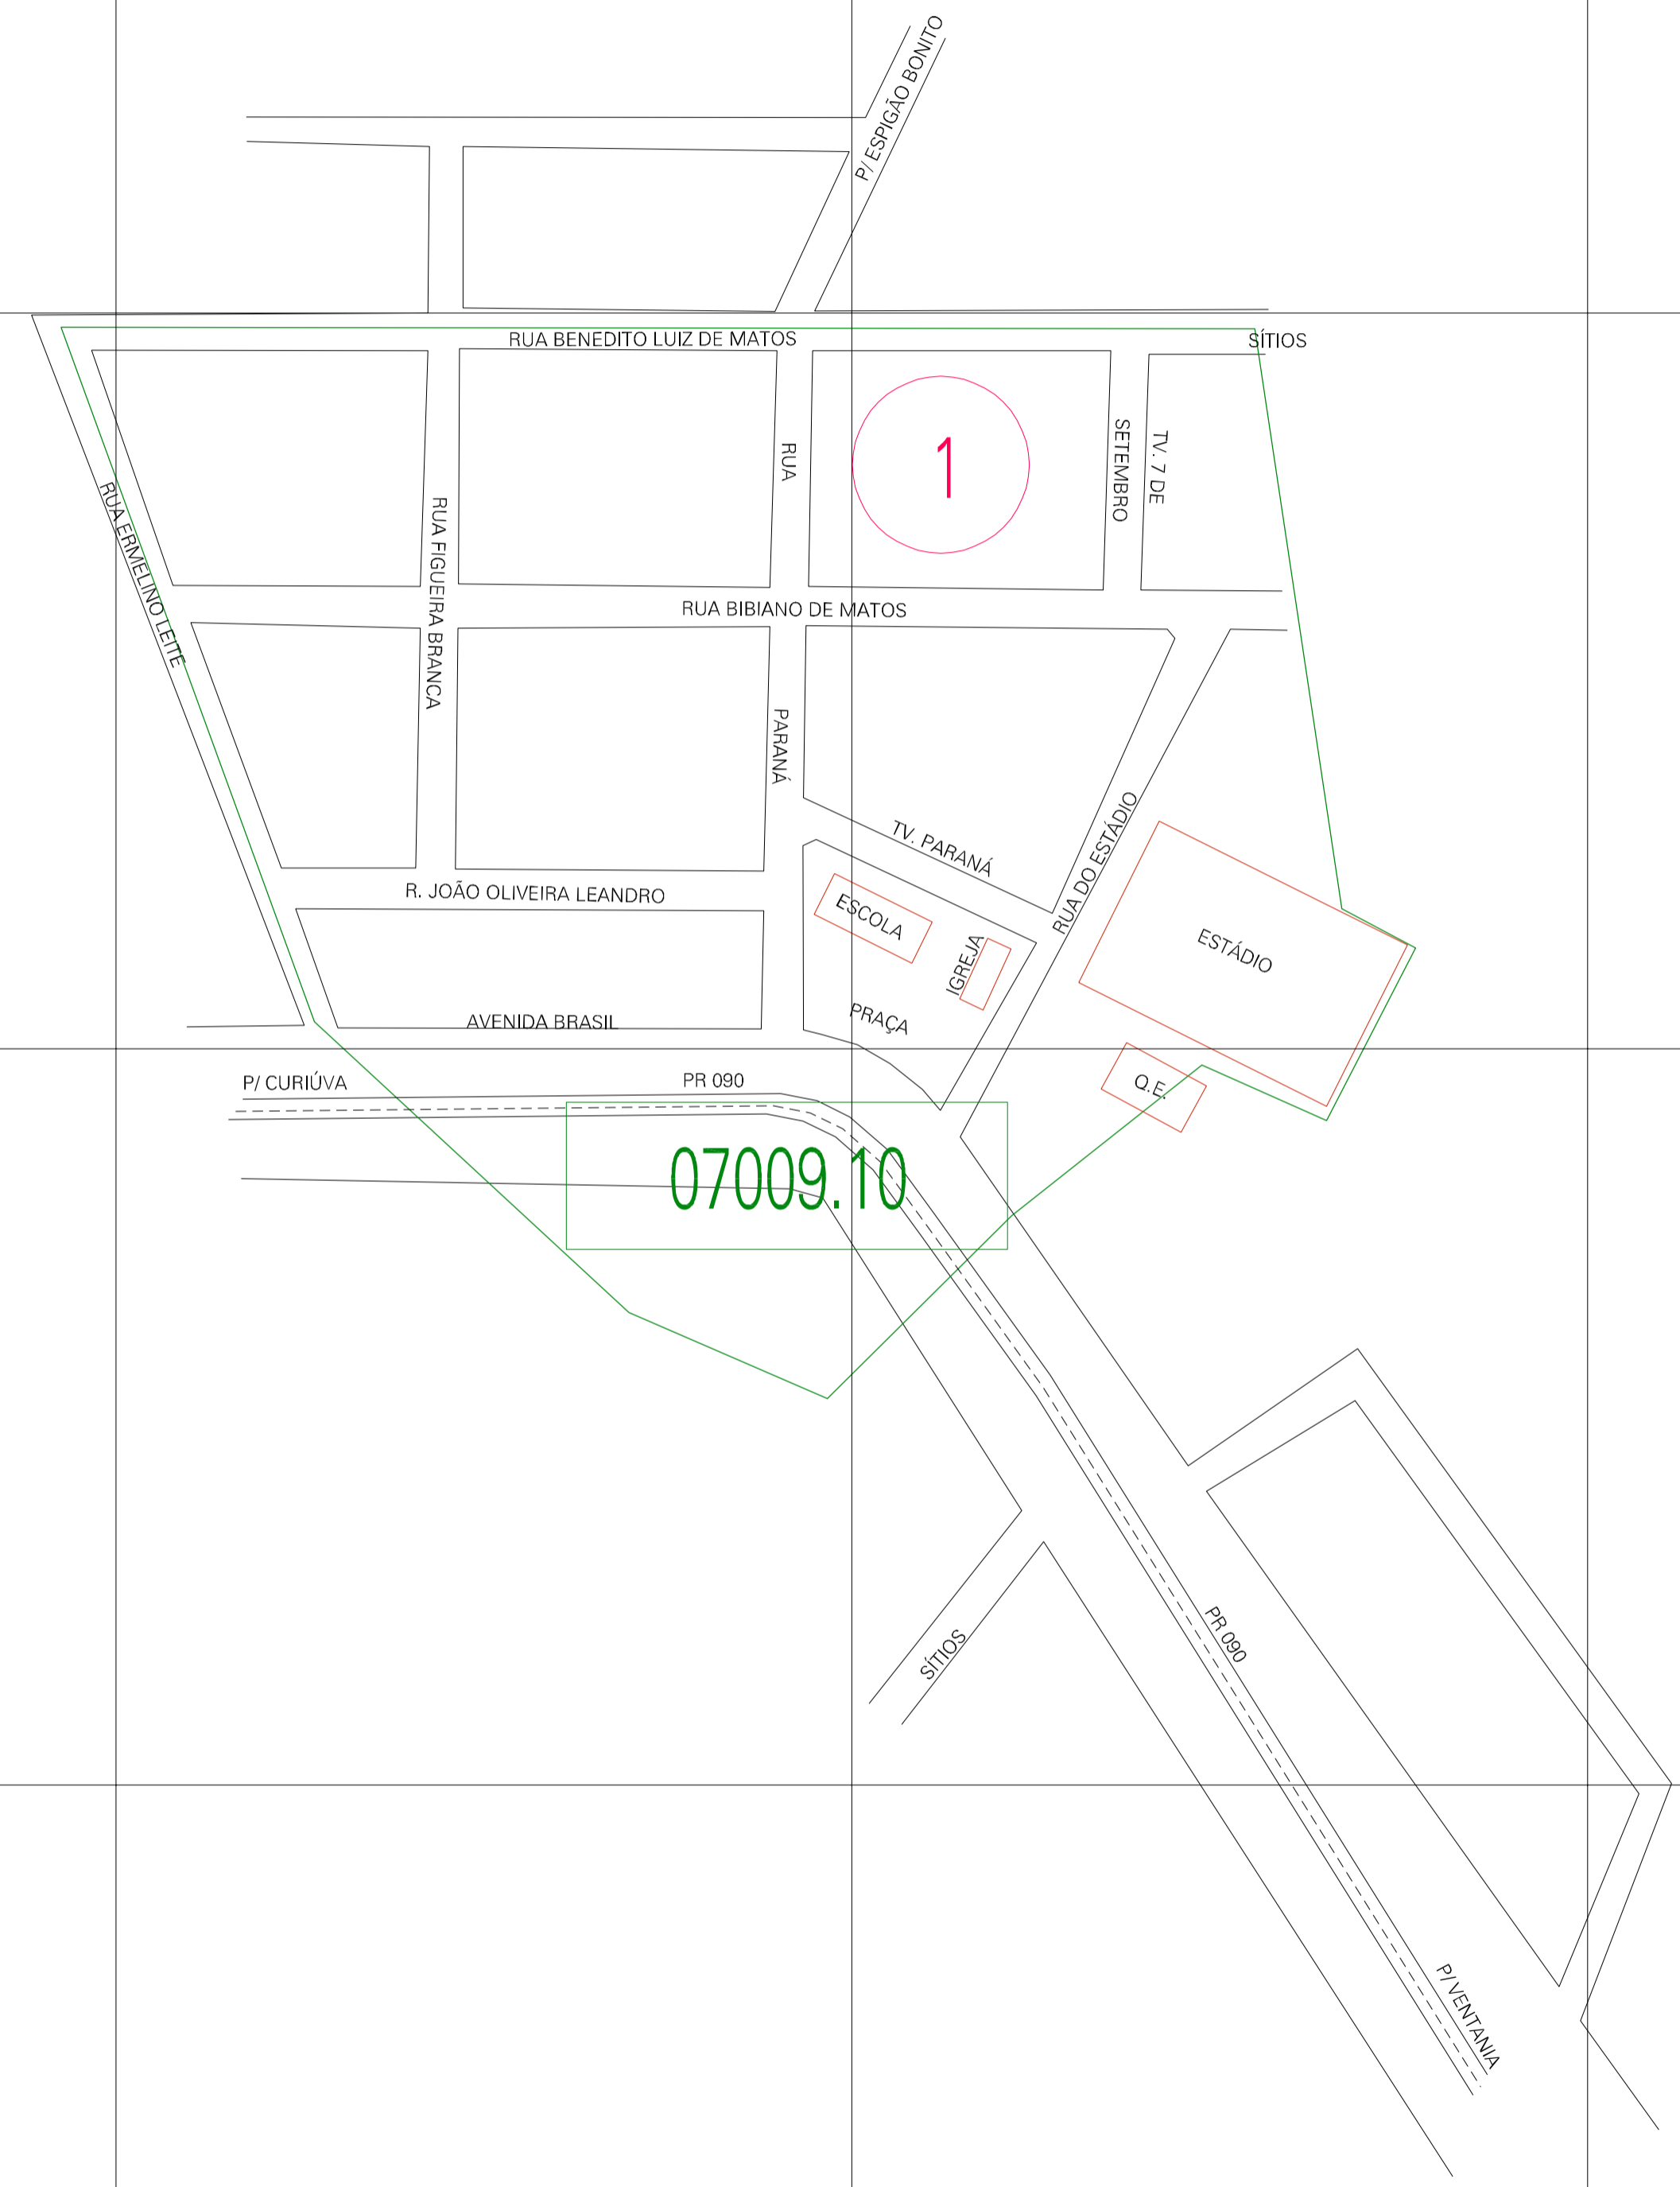

(560.44, 7341.263)

(561.44, 7341.263)

(560.44, 7340.763)

(561.44, 7340.763)

ESTADO DO PARANÁ
 Município: 41.07009
 CURIÚVA
 Folha : 01 - 01

Arquivo: 410700910.dgn
 Limites(km): (560.19, 7340.513) - (561.69, 7341.513)

- LEGENDA**
- LIMITES**
- Município ou Perímetro Urbano
 - - - Distrito
 - - - Subdistrito, RA, Zona ou similar
 - - - Bairro ou similar
 - - - Setor Censitário
- CODIGOS**
- 22306.05 Distrito (cod. do município + cod. do distrito)
 - 05.06 Subdistrito (cod. do distrito + cod. do subdistrito)
 - 003 Bairro (cod. do bairro no município)
 - 25 Setor (número do setor no distrito ou subdistrito)