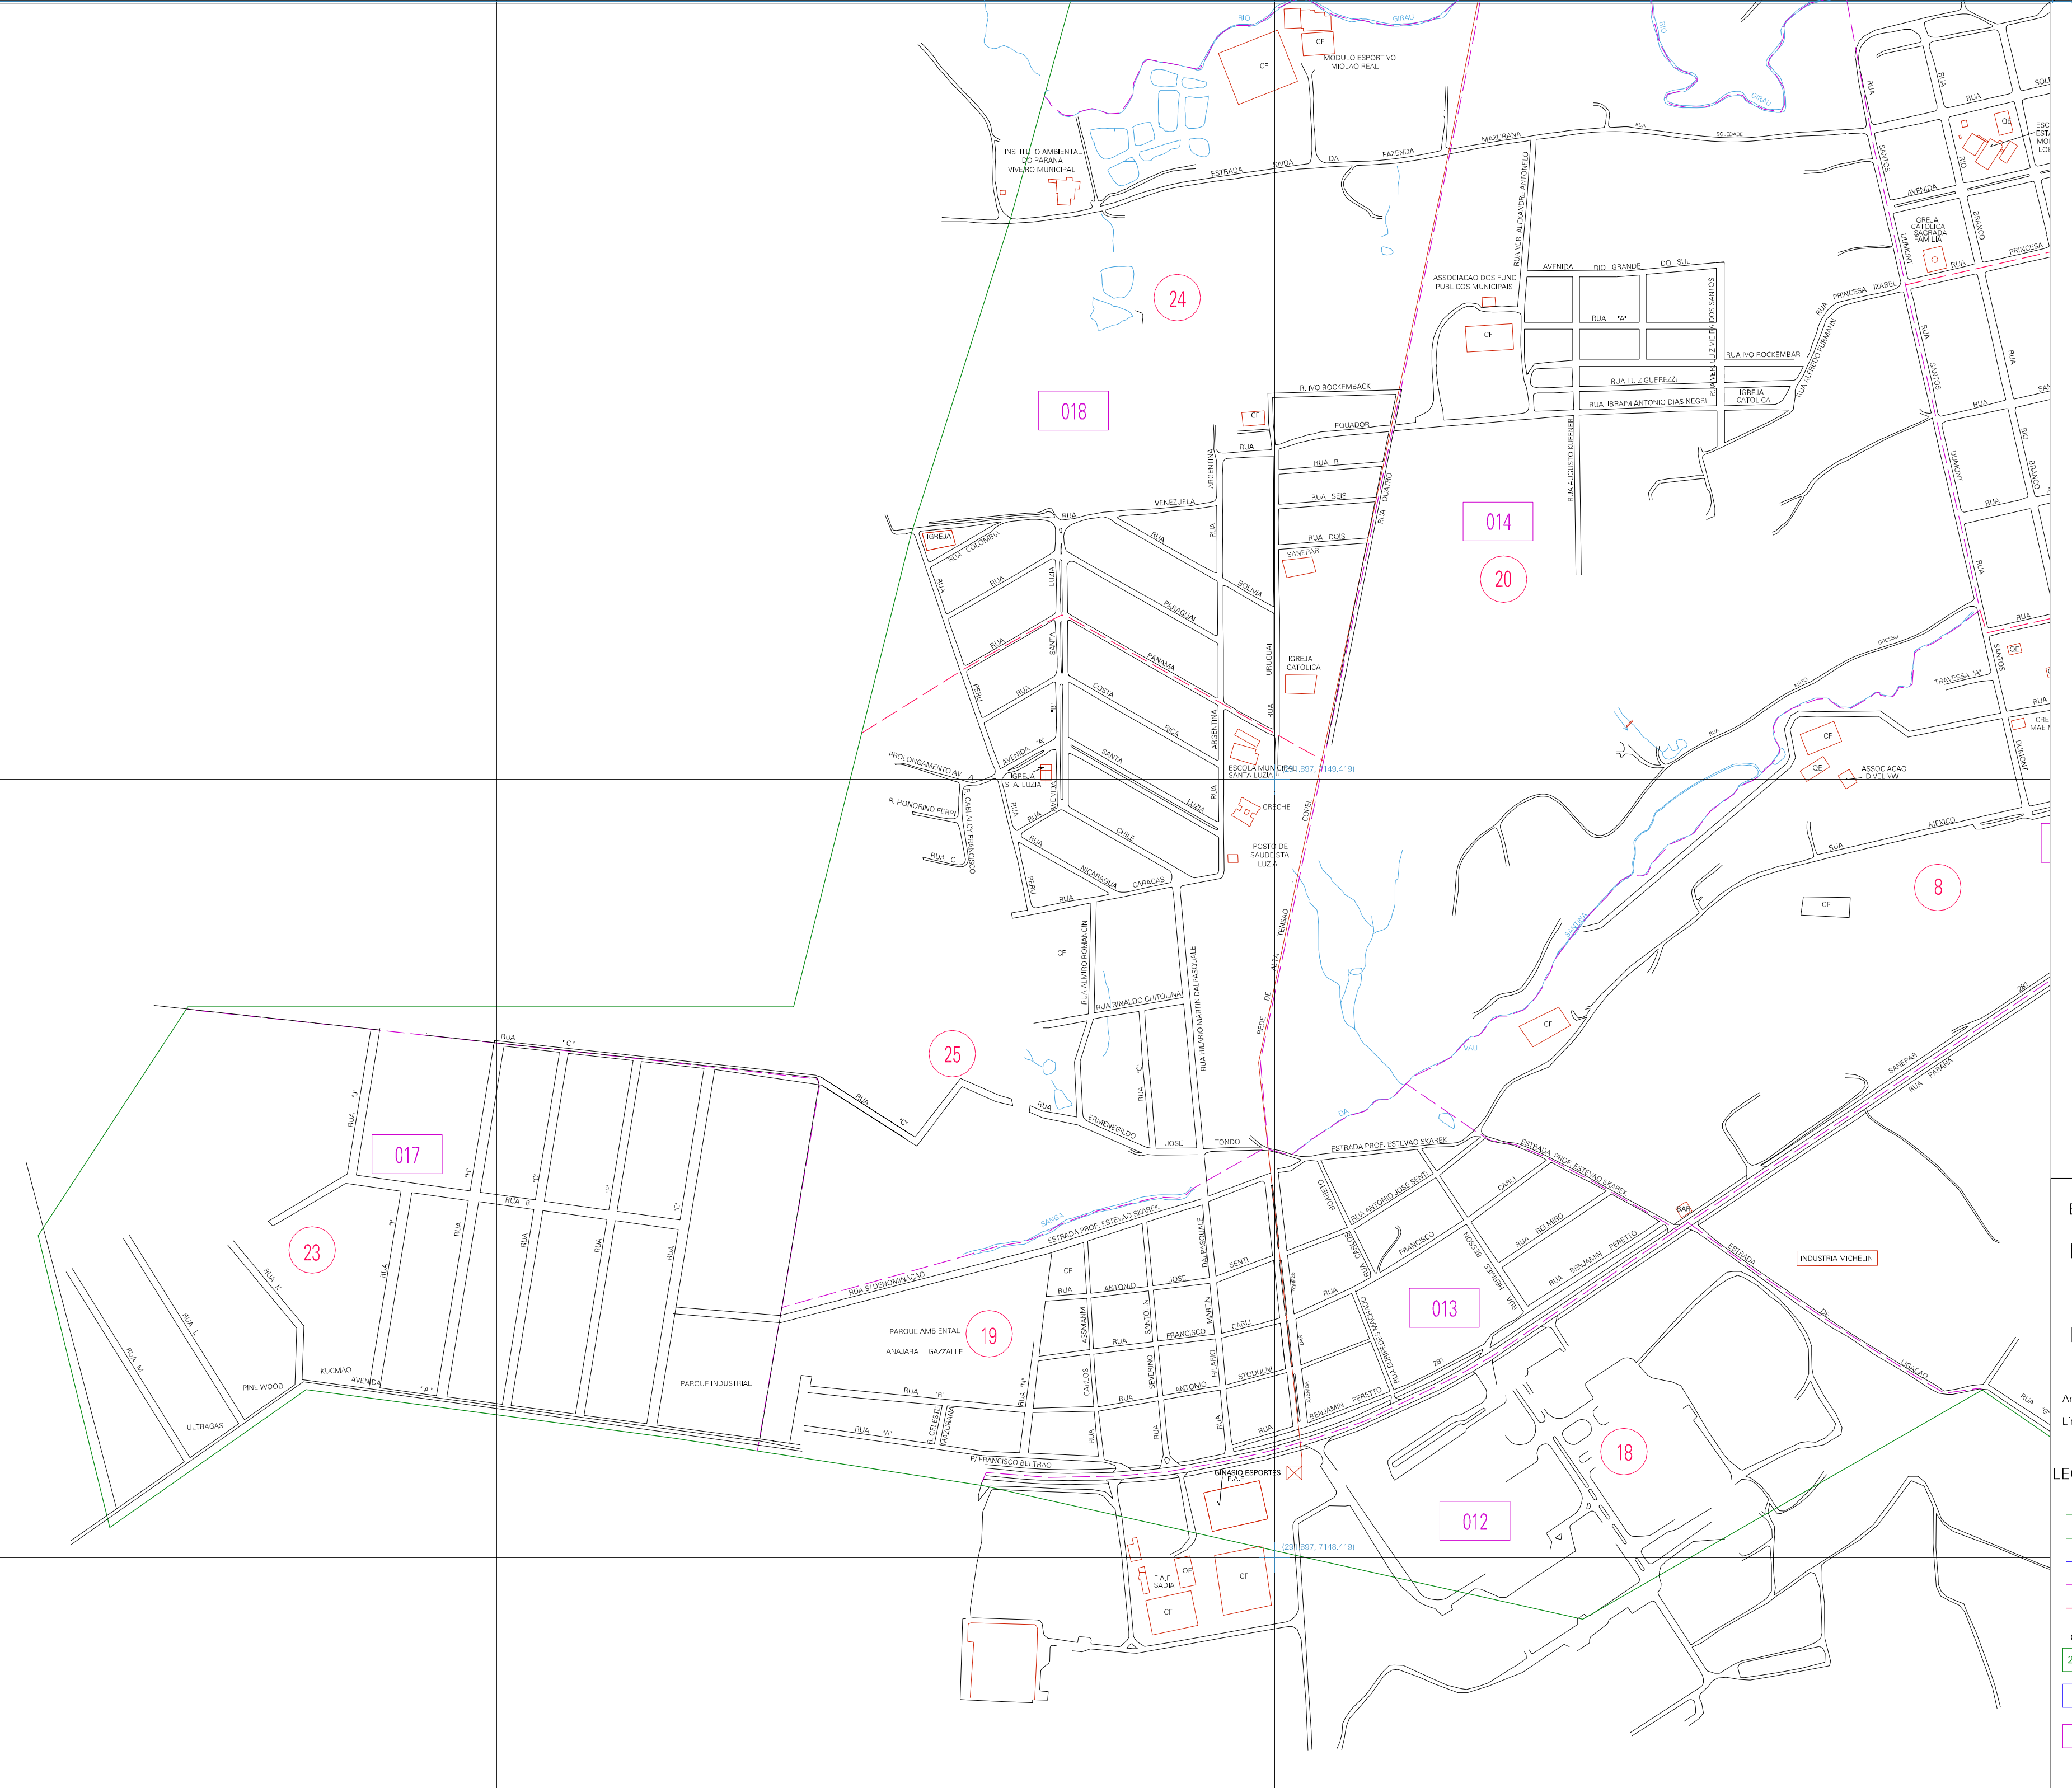

(288.897, 7143.419)

(288.897, 7143.419)

ESTADO DO PARANA  
 Município: 41.07207  
 DOIS VIZINHOS  
 Folha : 02 - 01

Arquivo: 4107207.dgn  
 Limites(km): (288.897, 7147.419) - (292.897, 7150.419)

**LEGENDA**

**LIMITES**

- Município ou Perímetro Urbano
- Distrito
- Subdistrito, RA, Zona ou similar
- Bairro ou similar
- Setor Censitário

**CODIGOS**

- 22306.05 Distrito (cod. do município + cod. do distrito)
- 05.06 Subdistrito (cod. do distrito + cod. do subdistrito)
- 003 Bairro (cod. do bairro no município)
- 25 Setor (número do setor no distrito ou subdistrito)