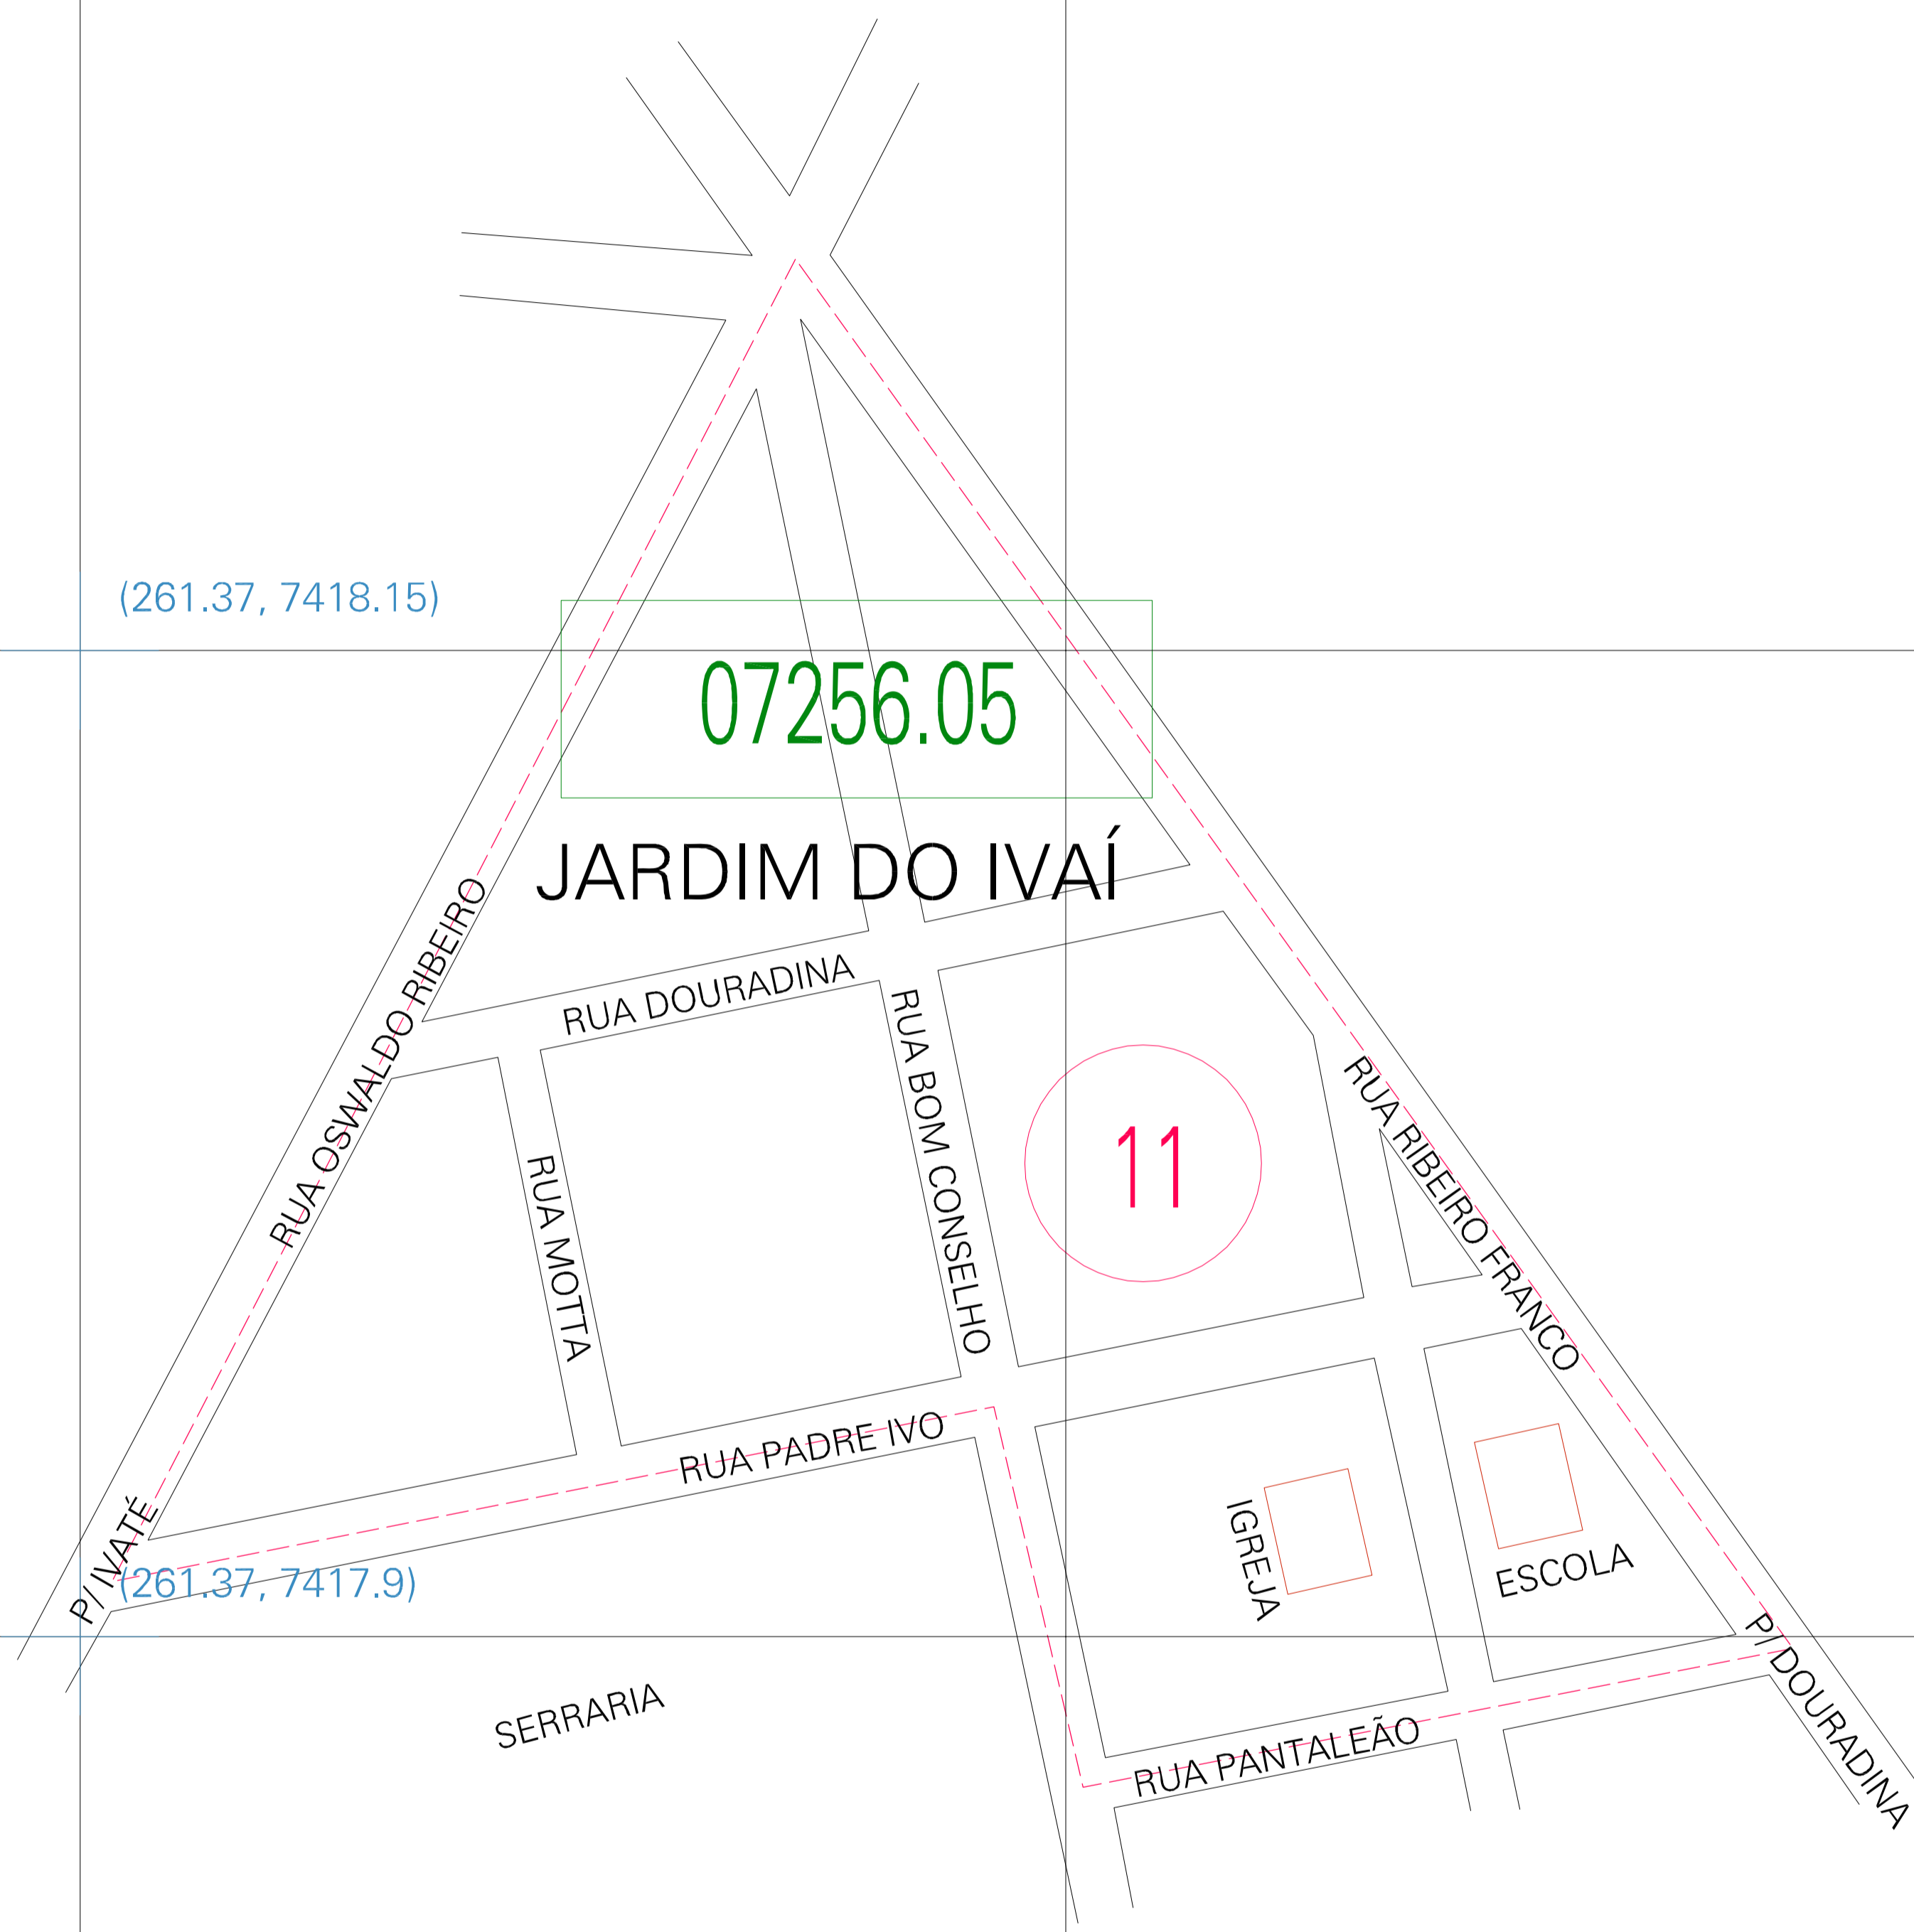

(261.37, 7418.15)

(261.87, 7418.15)

(261.37, 7417.9)

(261.87, 7417.9)

ESTADO DO PARANA
 Município: 41.07256
 DOURADINA
 Folha : 01 - 01

Arquivo: 410725600002.dgn
 Limites(km): (261.12, 7417.85) - (262.12, 7418.40)

LEGENDA

- LIMITES
- Município ou Perímetro Urbano
 - Distrito
 - Subdistrito, RA, Zona ou similar
 - Bairro ou similar
 - Setor Censitário
- CODIGOS
- 22306.05 Distrito (cod. do município + cod. do distrito)
 - 06.06 Subdistrito (cod. do distrito + cod. do subdistrito)
 - 003 Bairro (cod. do bairro no município)
 - 25 Setor (número do setor no distrito ou subdistrito)