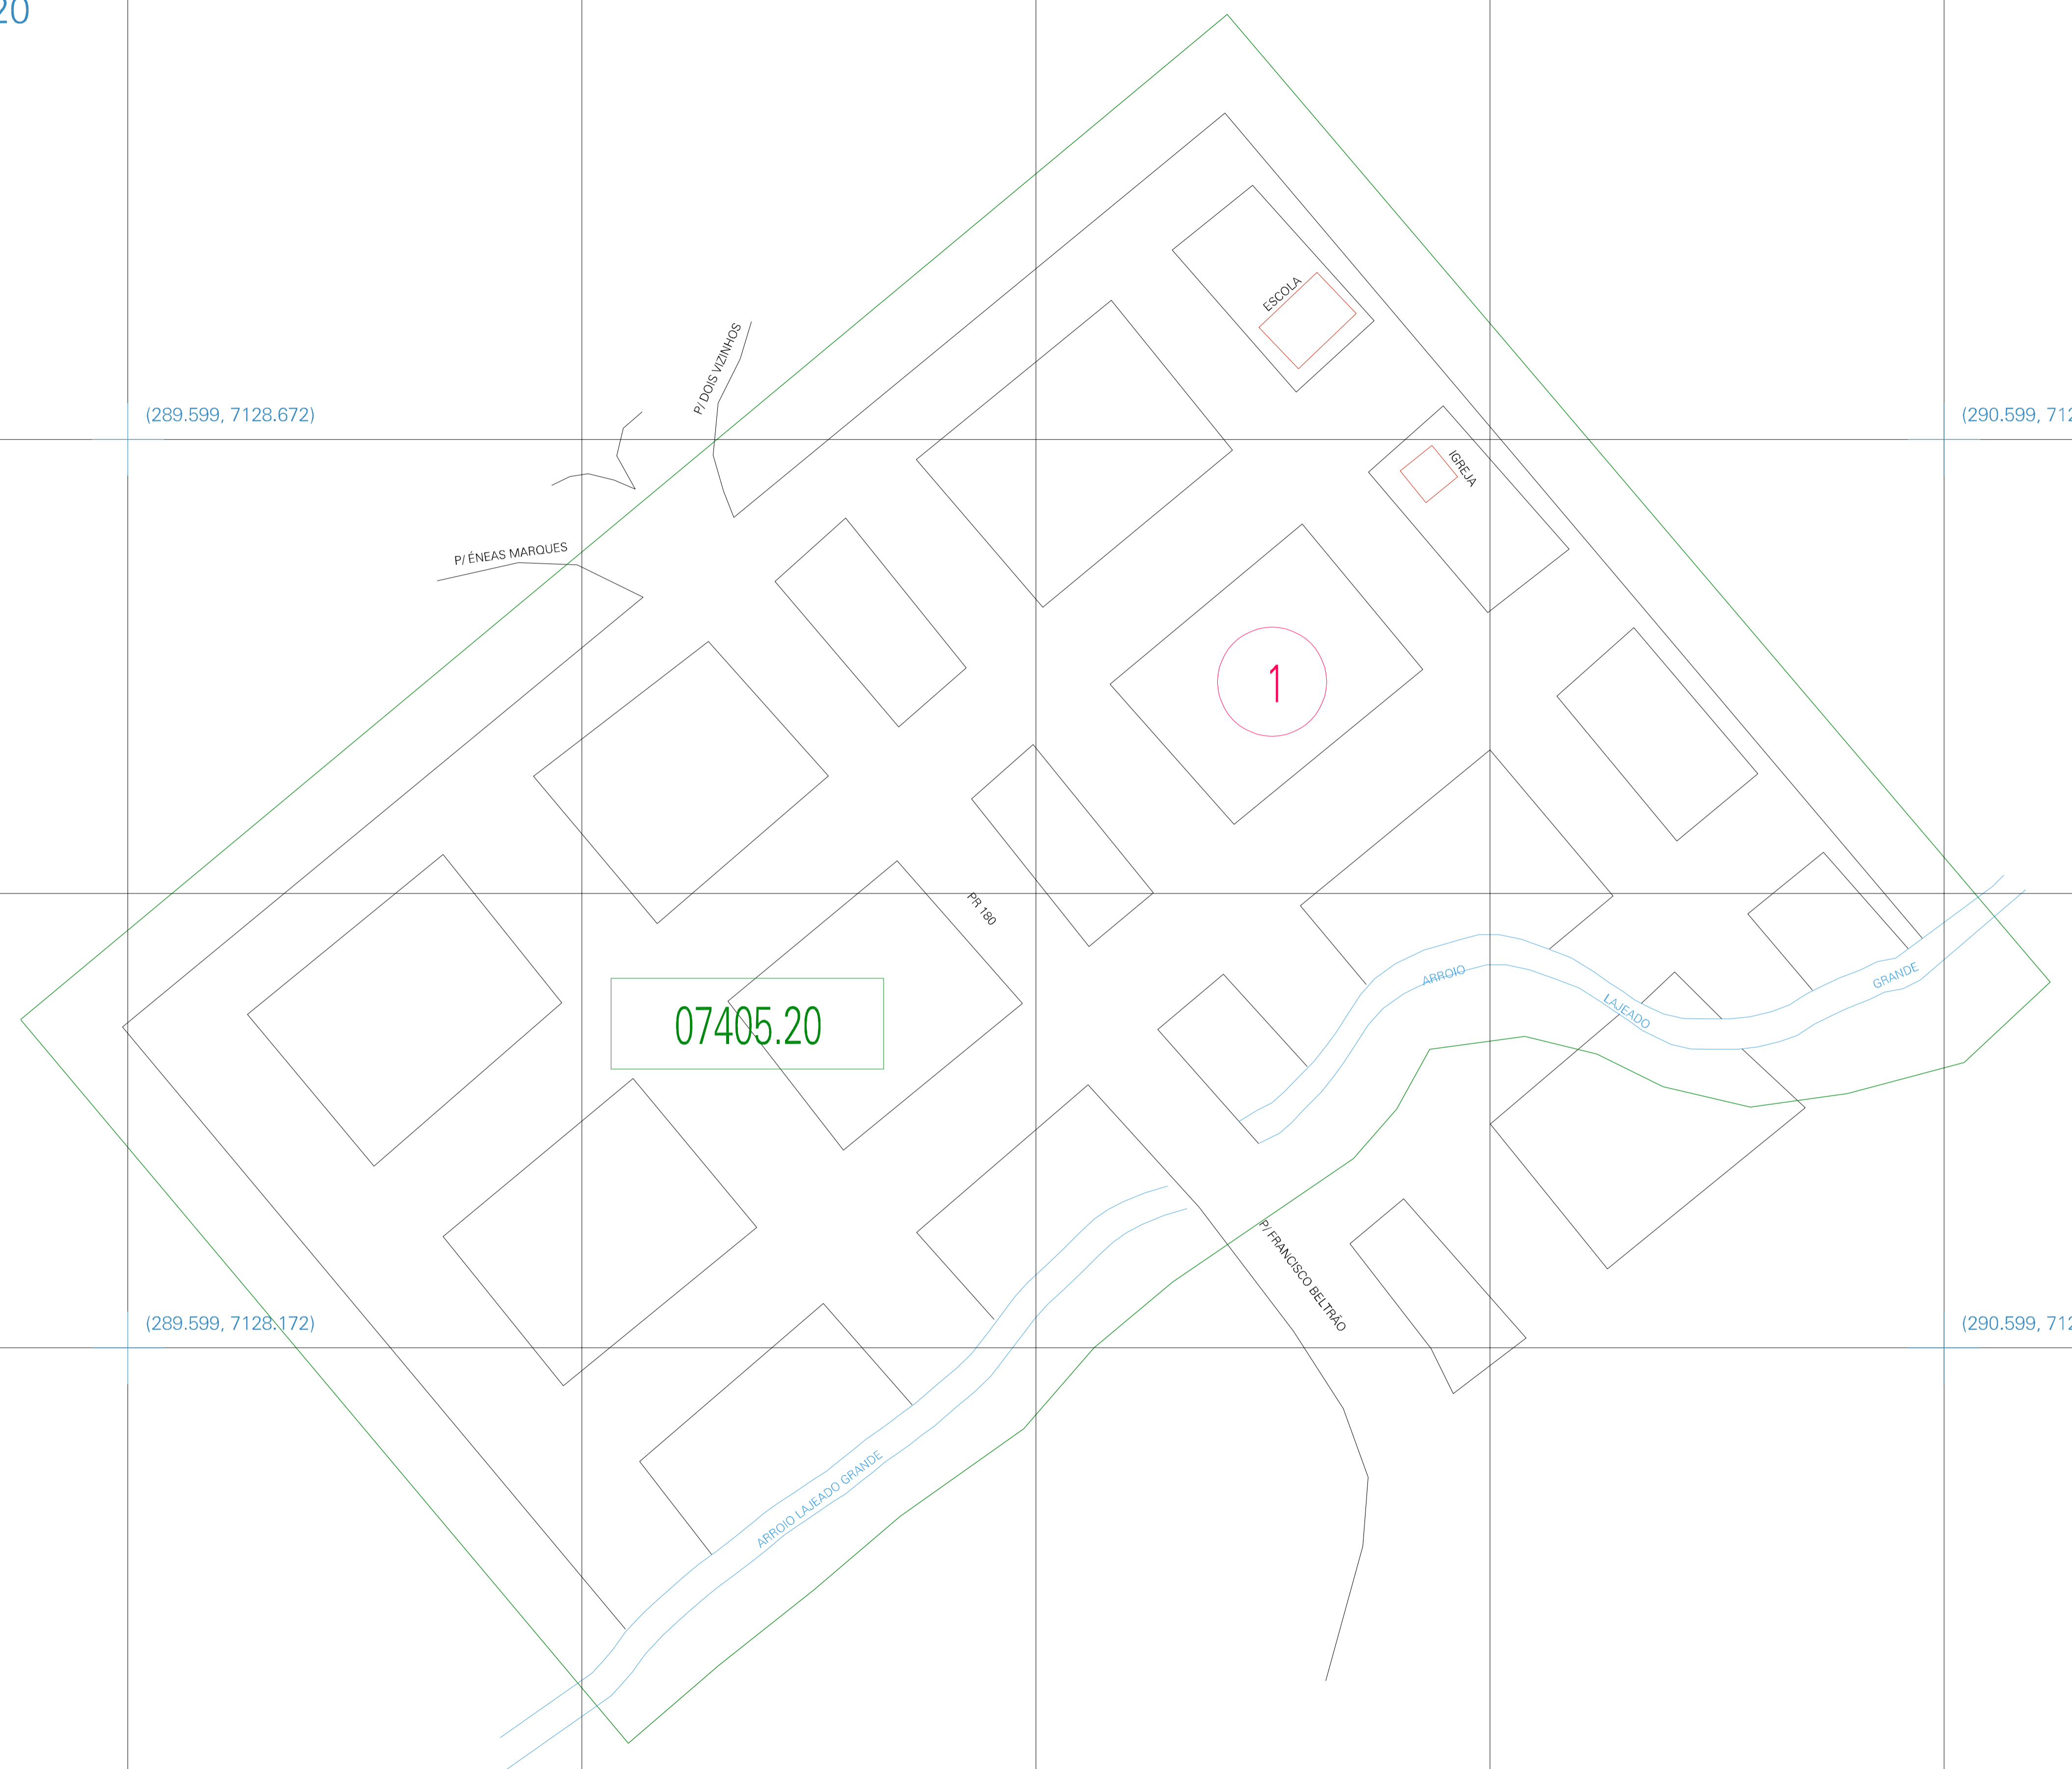

(289.599, 7128.672)

(290.599, 7128.672)

(289.599, 7128.172)

(290.599, 7128.172)

ESTADO DO PARANA
 Município: 41.07405
 ENÉAS MARQUES
 Folha : 01 - 01
 Arquivo: 410740520.dgn
 Limites(km): (289.349, 7127.922) - (290.849, 7128.922)

- LEGENDA**
- LIMITES**
- Município ou Perímetro Urbano
 - Distrito
 - Subdistrito, RA, Zona ou similar
 - Bairro ou similar
 - Sector Censitário
- CODIGOS**
- 22306.05 Distrito (cod. do município + cod. do distrito)
 - 05.06 Subdistrito (cod. do distrito + cod. do subdistrito)
 - 003 Bairro (cod. do bairro no município)
 - 25 Sector (número do setor no distrito ou subdistrito)

MAPA URBANO DIGITAL
FOLHA A1