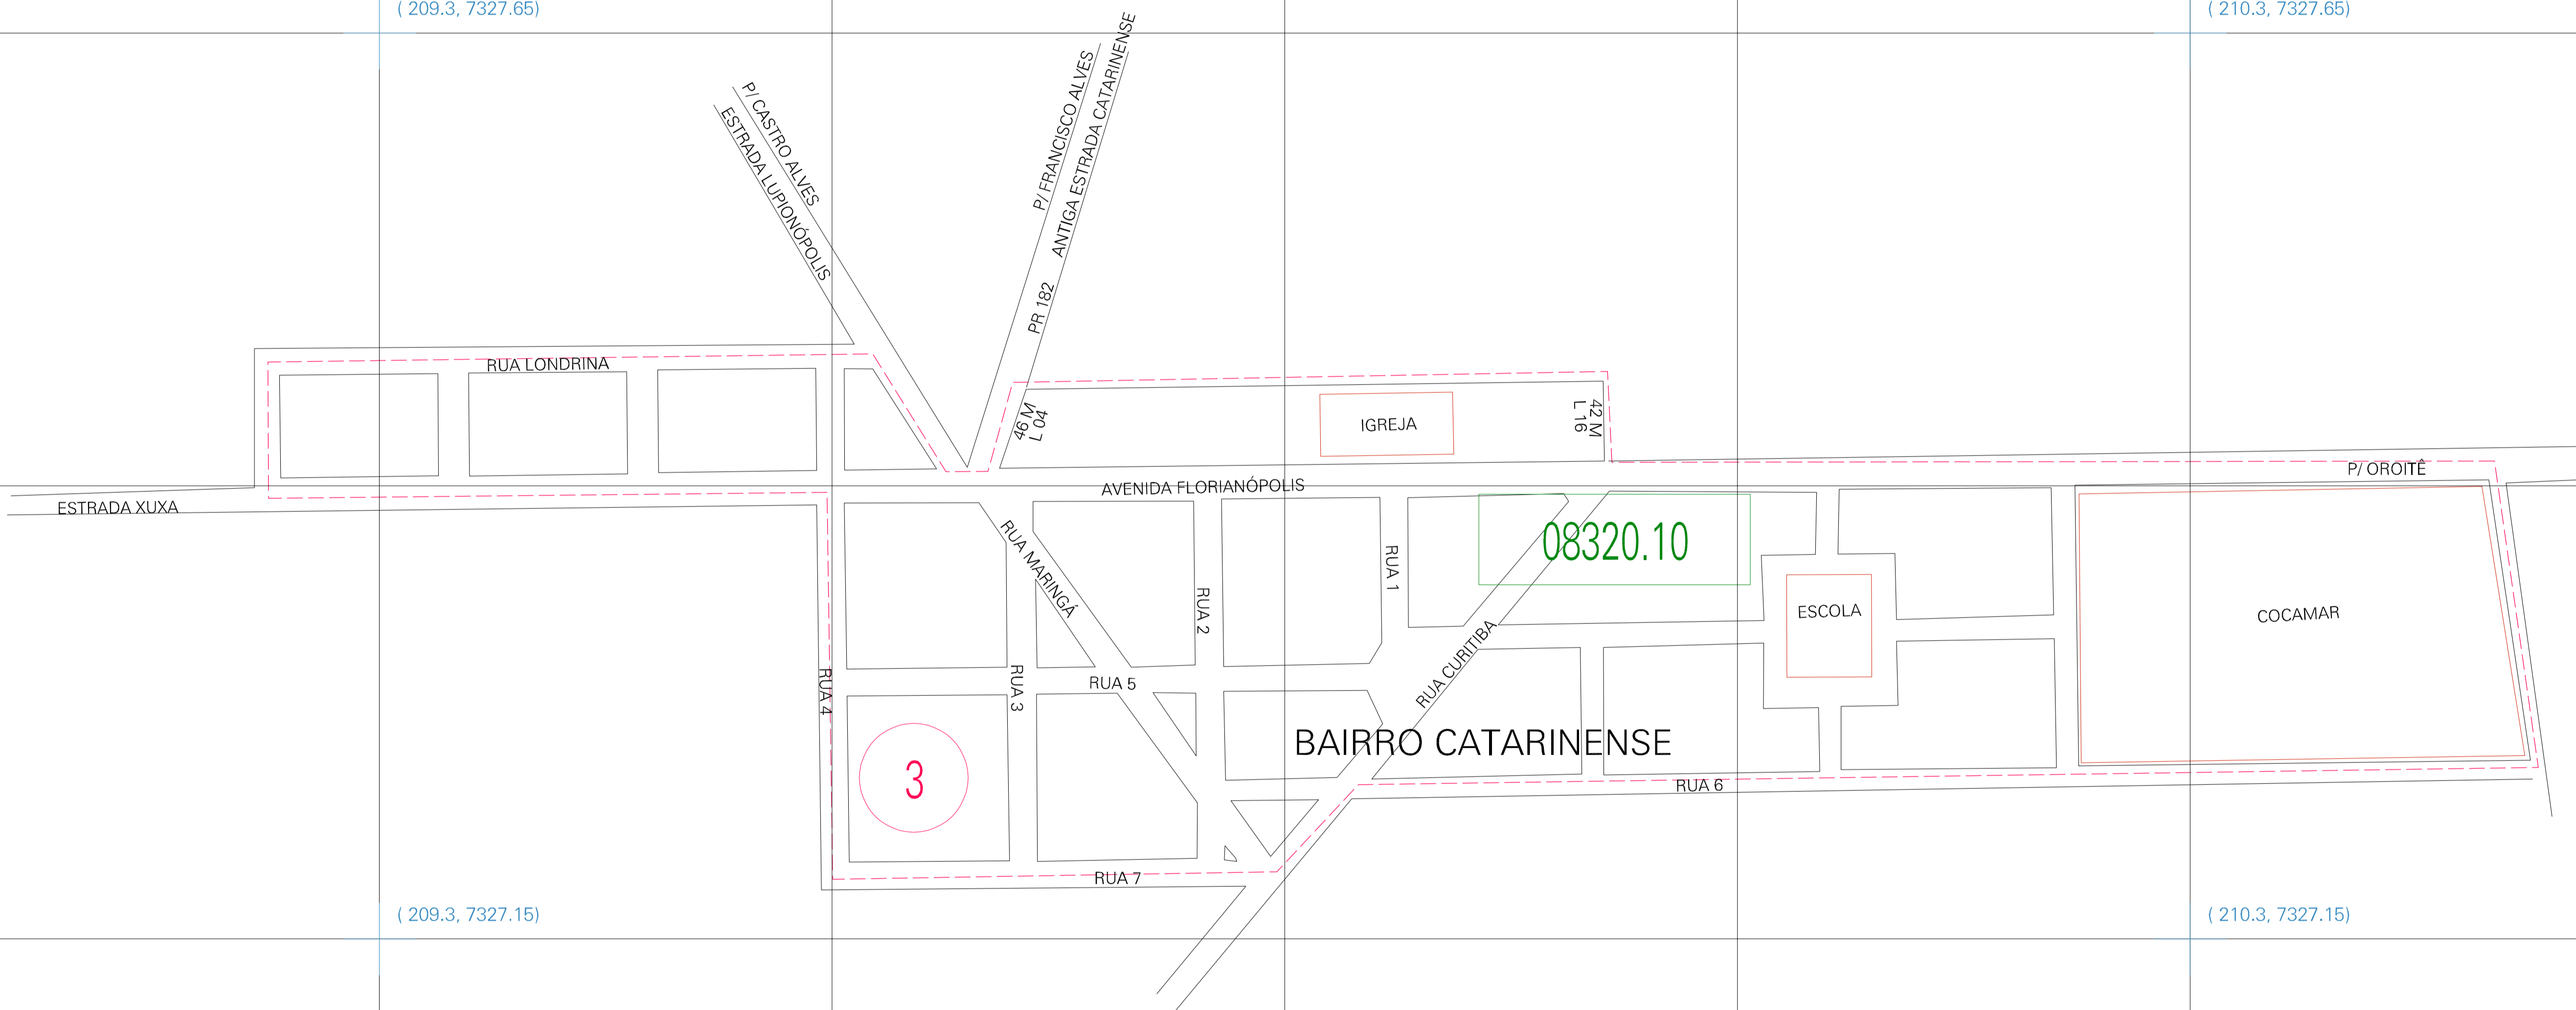

( 209.3, 7327.65)

( 210.3, 7327.65)

( 209.3, 7327.15)

( 210.3, 7327.15)

ESTADO DO PARANA  
 Município: 41.08320  
 FRANCISCO ALVES  
 Folha : 01 - 01  
 Arquivo: 410832000001.dgn  
 Limites(km): (209.05, 7326.9) - (210.55, 7327.9)

- LEGENDA**
- LIMITES**
- Município ou Perímetro Urbano
  - Distrito
  - Subdistrito, RA, Zona ou similar
  - Bairro ou similar
  - Setor Censitário
- CODIGOS**
- 22306.05 Distrito (cod. do município + cod. do distrito)
  - 05.06 Subdistrito (cod. do distrito + cod. do subdistrito)
  - 003 Bairro (cod. do bairro no município)
  - 25 Setor (número do setor no distrito ou subdistrito)

**MAPA URBANO DIGITAL**  
**FOLHA A1**