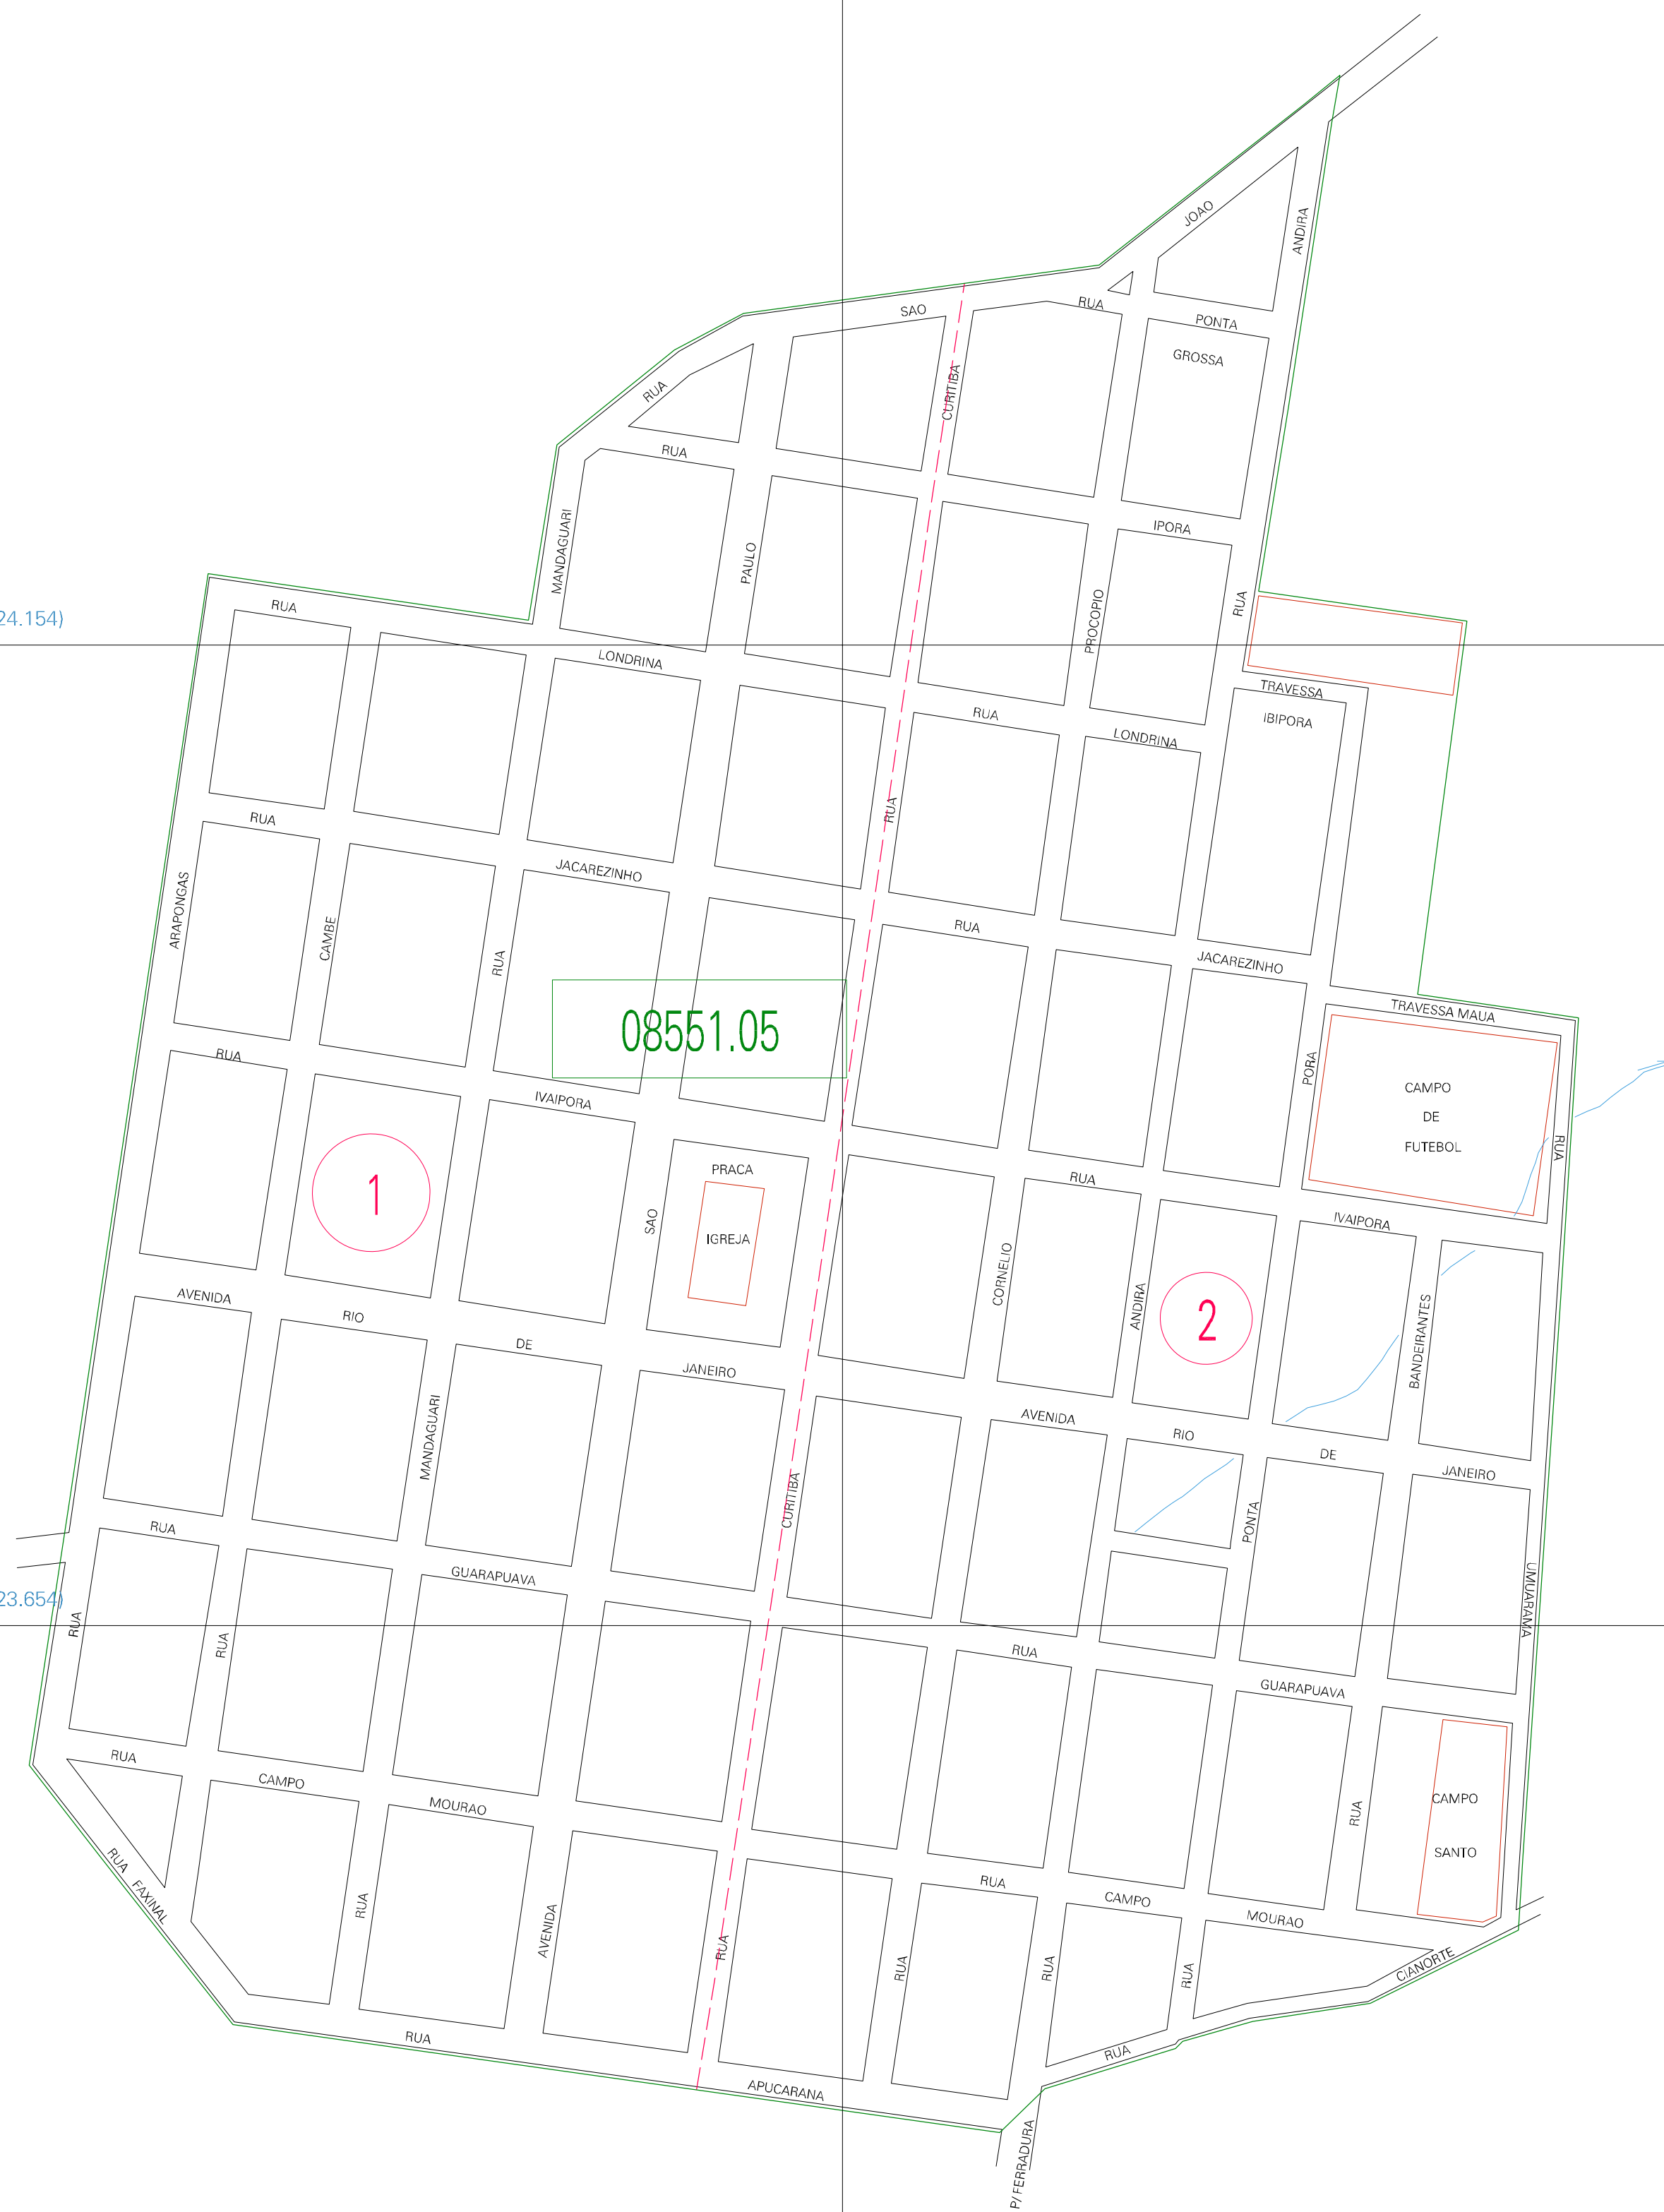

(405.689, 7324.154)

(406.689, 7324.154)

(405.689, 7323.654)

(406.689, 7323.654)

ESTADO DO PARANA
 Municipio: 41.08551
 GODOY MOREIRA
 Folha : 01 - 01

Arquivo: 4108551.dgn
 Limites(km): (405.189, 7323.154) - (407.189, 7324.654)

- LEGENDA**
- LIMITES**
- Municipio ou Perimetro Urbano
 - Distrito
 - Subdistrito, RA, Zona ou similar
 - Bairro ou similar
 - Setor Constañtario
- CODIGOS**
- 22306.05 Distrito (cod. do municipio + cod. do distrito)
 - 05.06 Subdistrito (cod. do distrito + cod. do subdistrito)
 - 003 Bairro (cod. do bairro no municipio)
 - 25 Setor (número do setor no distrito ou subdistrito)